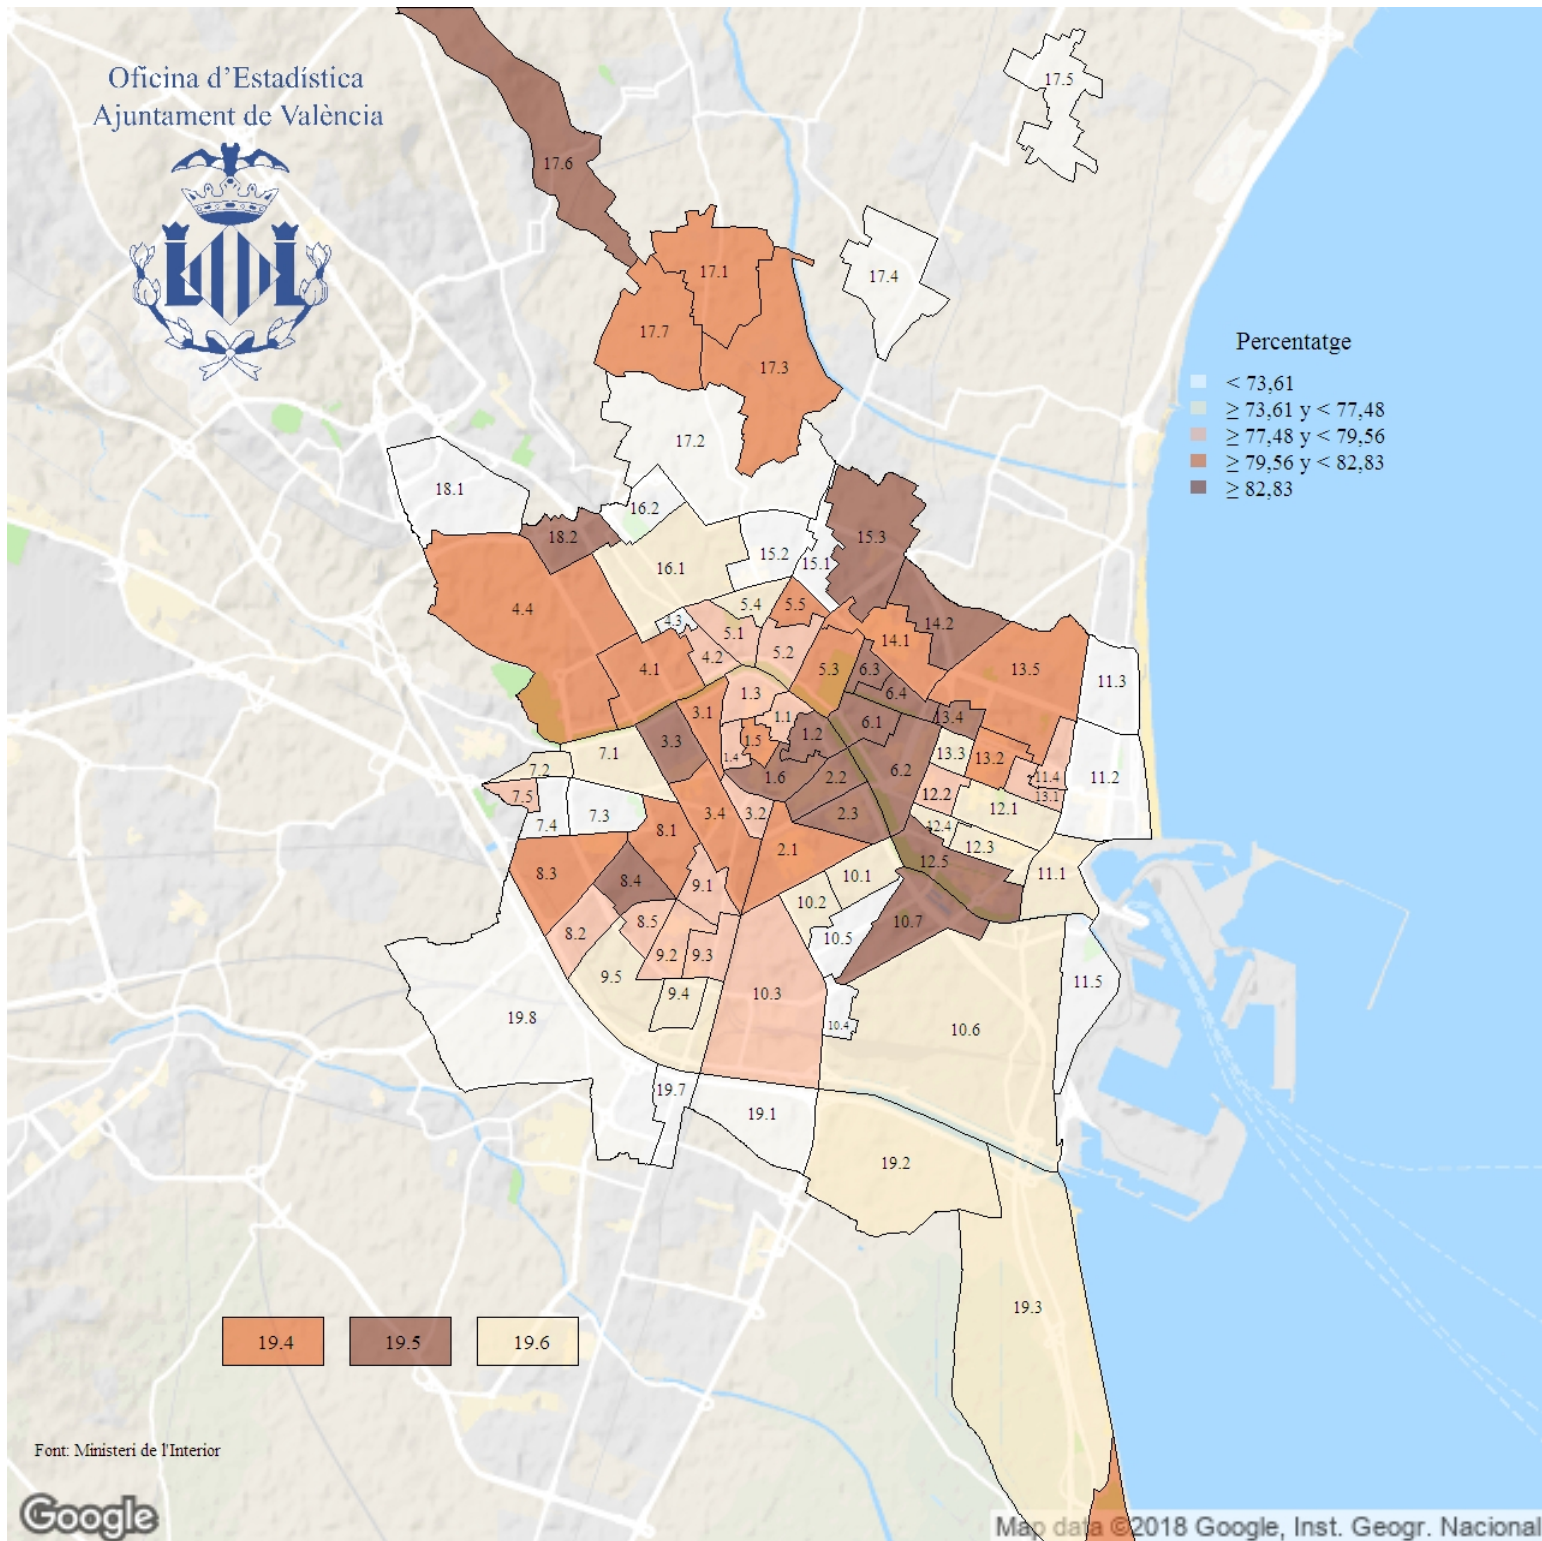

Percentatge de participació a les Eleccions Generals. Nov 2019

Oficina d'Estadística
Ajuntament de València

Indicador: Percentatge de participació a les Eleccions Generals

Definició i forma de càlcul: Quocient dels vots llegits (suma de vots a candidatures, vots en blanc i vots nuls) entre el total del cens electoral.

Font: Ministeri de l'Interior

Periodicitat: Quadriennal

Unitats: Percentatge (respecte al cens electoral)

Observacions: Les dades dels barris 17.4 i 17.5 es presenten conjuntament, igual que els barris 19.7 i 19.8, al compartir alguna de les meses electorals.