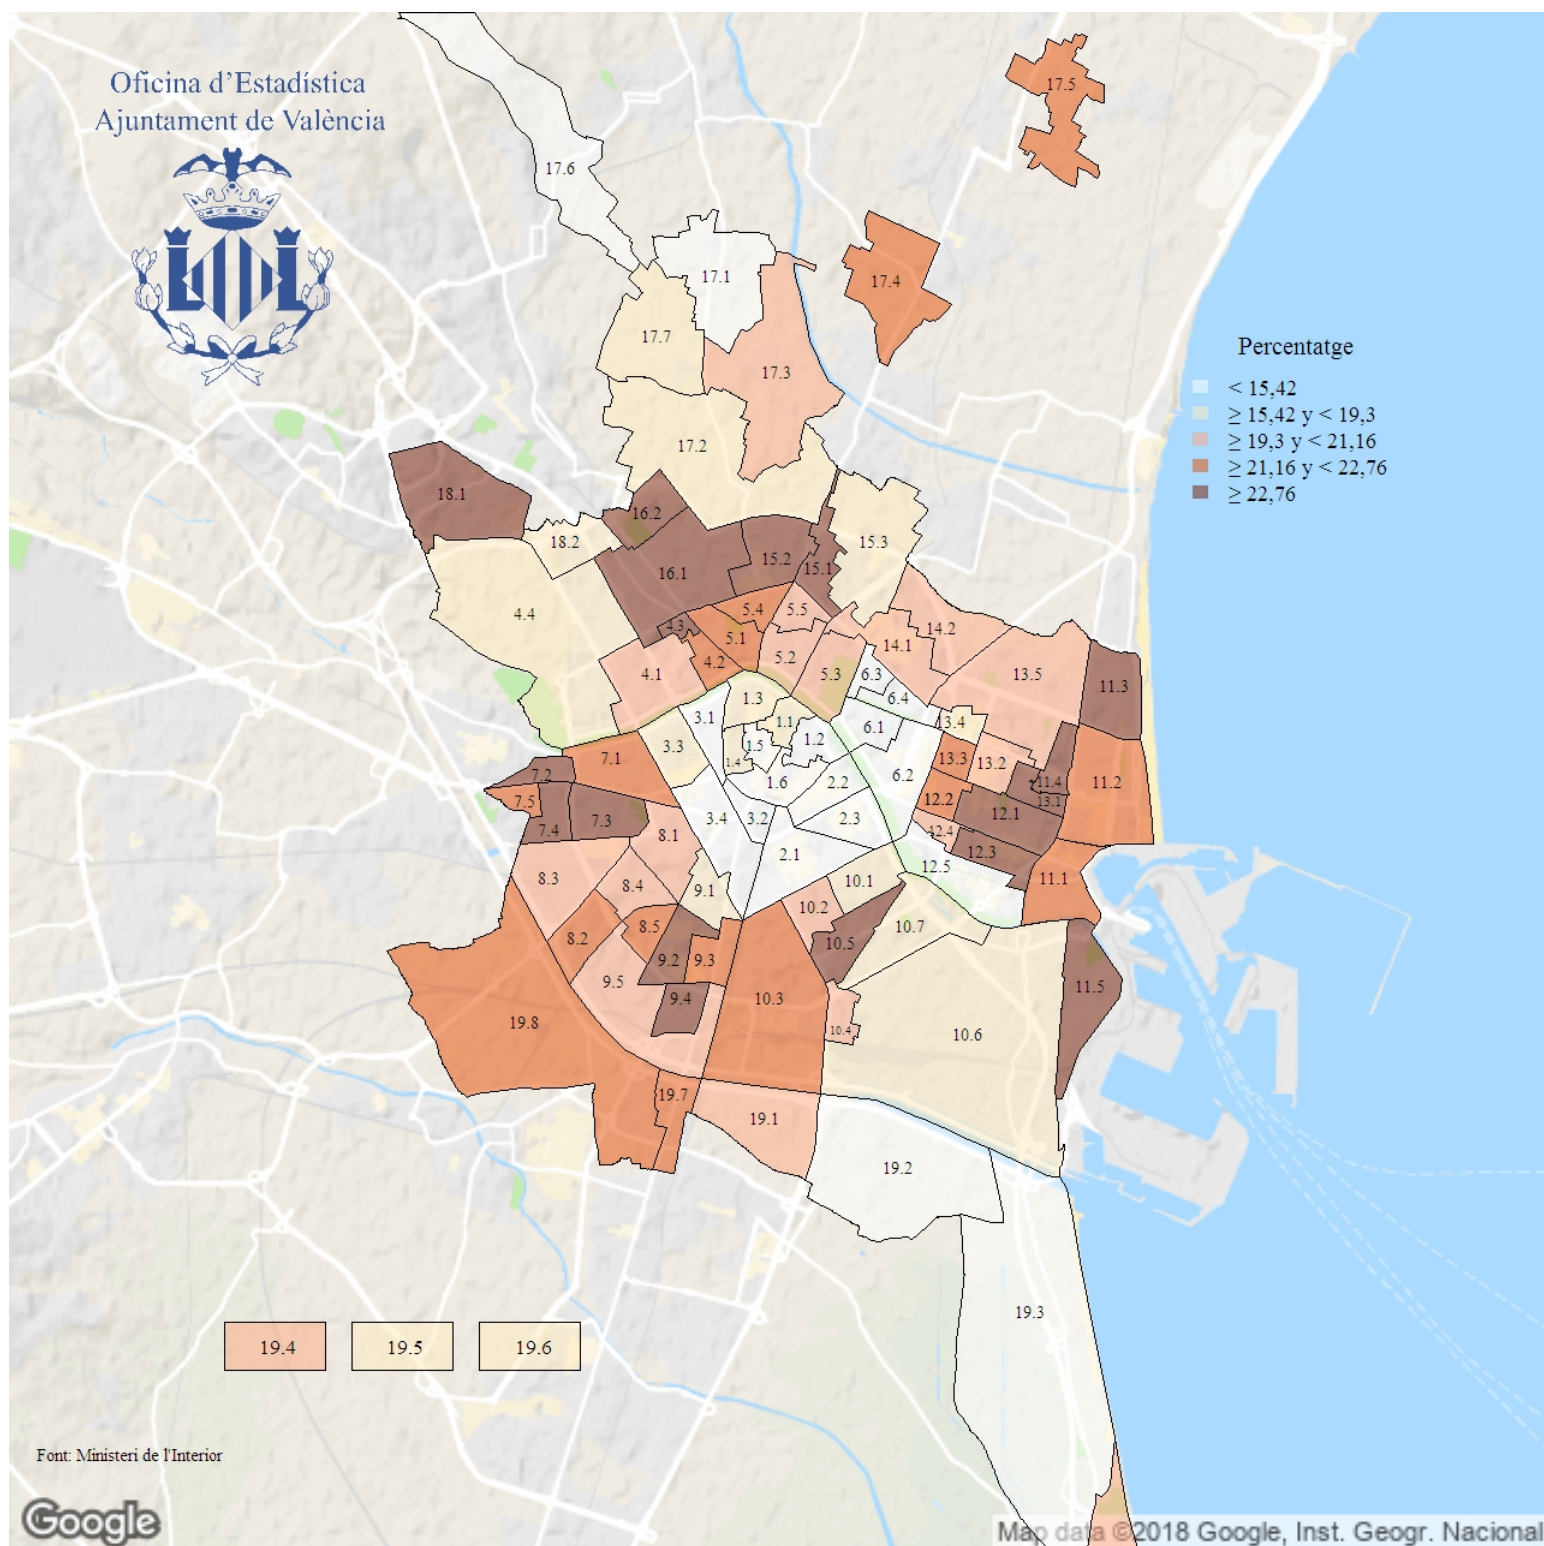

Percentatge de vots al PSOE a les Eleccions Autonòmiques. 2019

Oficina d'Estadística
Ajuntament de València

Indicador: Percentatge de vots al PSOE a les Eleccions Autonòmiques

Definició i forma de càlcul: Quocient del nombre de vots al Partido Socialista Obrero Español (PSOE) entre el total de vots a candidatures, multiplicat per 100

Font: Conselleria de Presidència. Generalitat Valenciana

Periodicitat: Quadriennal

Unitats: Percentatge (respecte a vots a candidatures)

Observacions: Les dades dels barris 17.4 i 17.5 es presenten conjuntament, igual que els barris 19.7 i 19.8, al compartir alguna de les meses electorals.