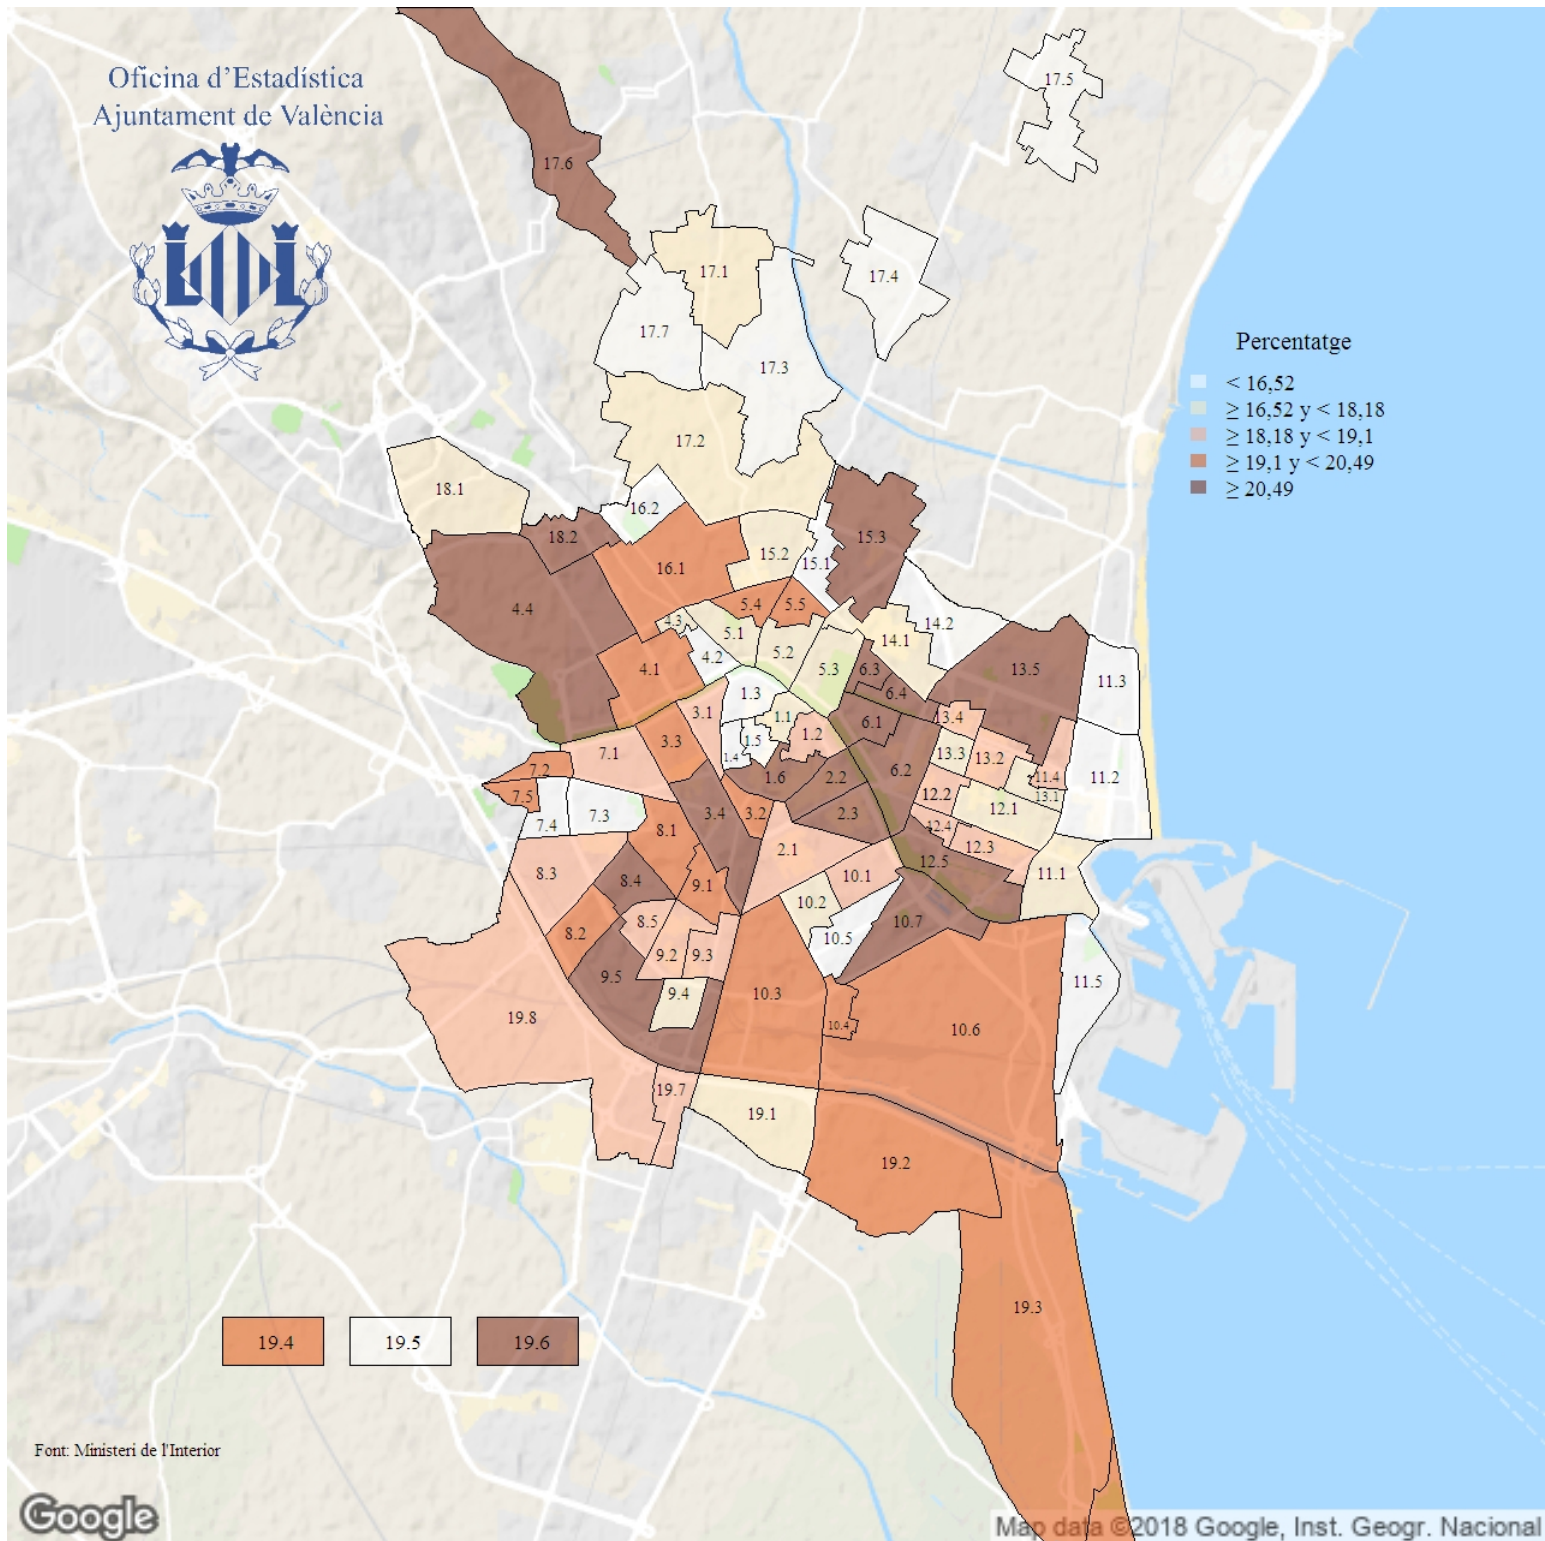

Percentatge de vots a Ciudadanos a les Eleccions Autonòmiques. 2019

Indicador: Percentatge de vots a Ciudadanos a les Eleccions Autonòmiques

Definició i forma de càlcul: Quocient del nombre de vots a Ciudadanos (C's) entre el total de vots a candidatures, multiplicat per 100

Font: Conselleria de Presidència. Generalitat Valenciana

Periodicitat: Quadriennal

Unitats: Percentatge (respecte a vots a candidatures)

Observacions: Les dades dels barris 17.4 i 17.5 es presenten conjuntament, igual que els barris 19.7 i 19.8, al compartir alguna de les mesos electorals.