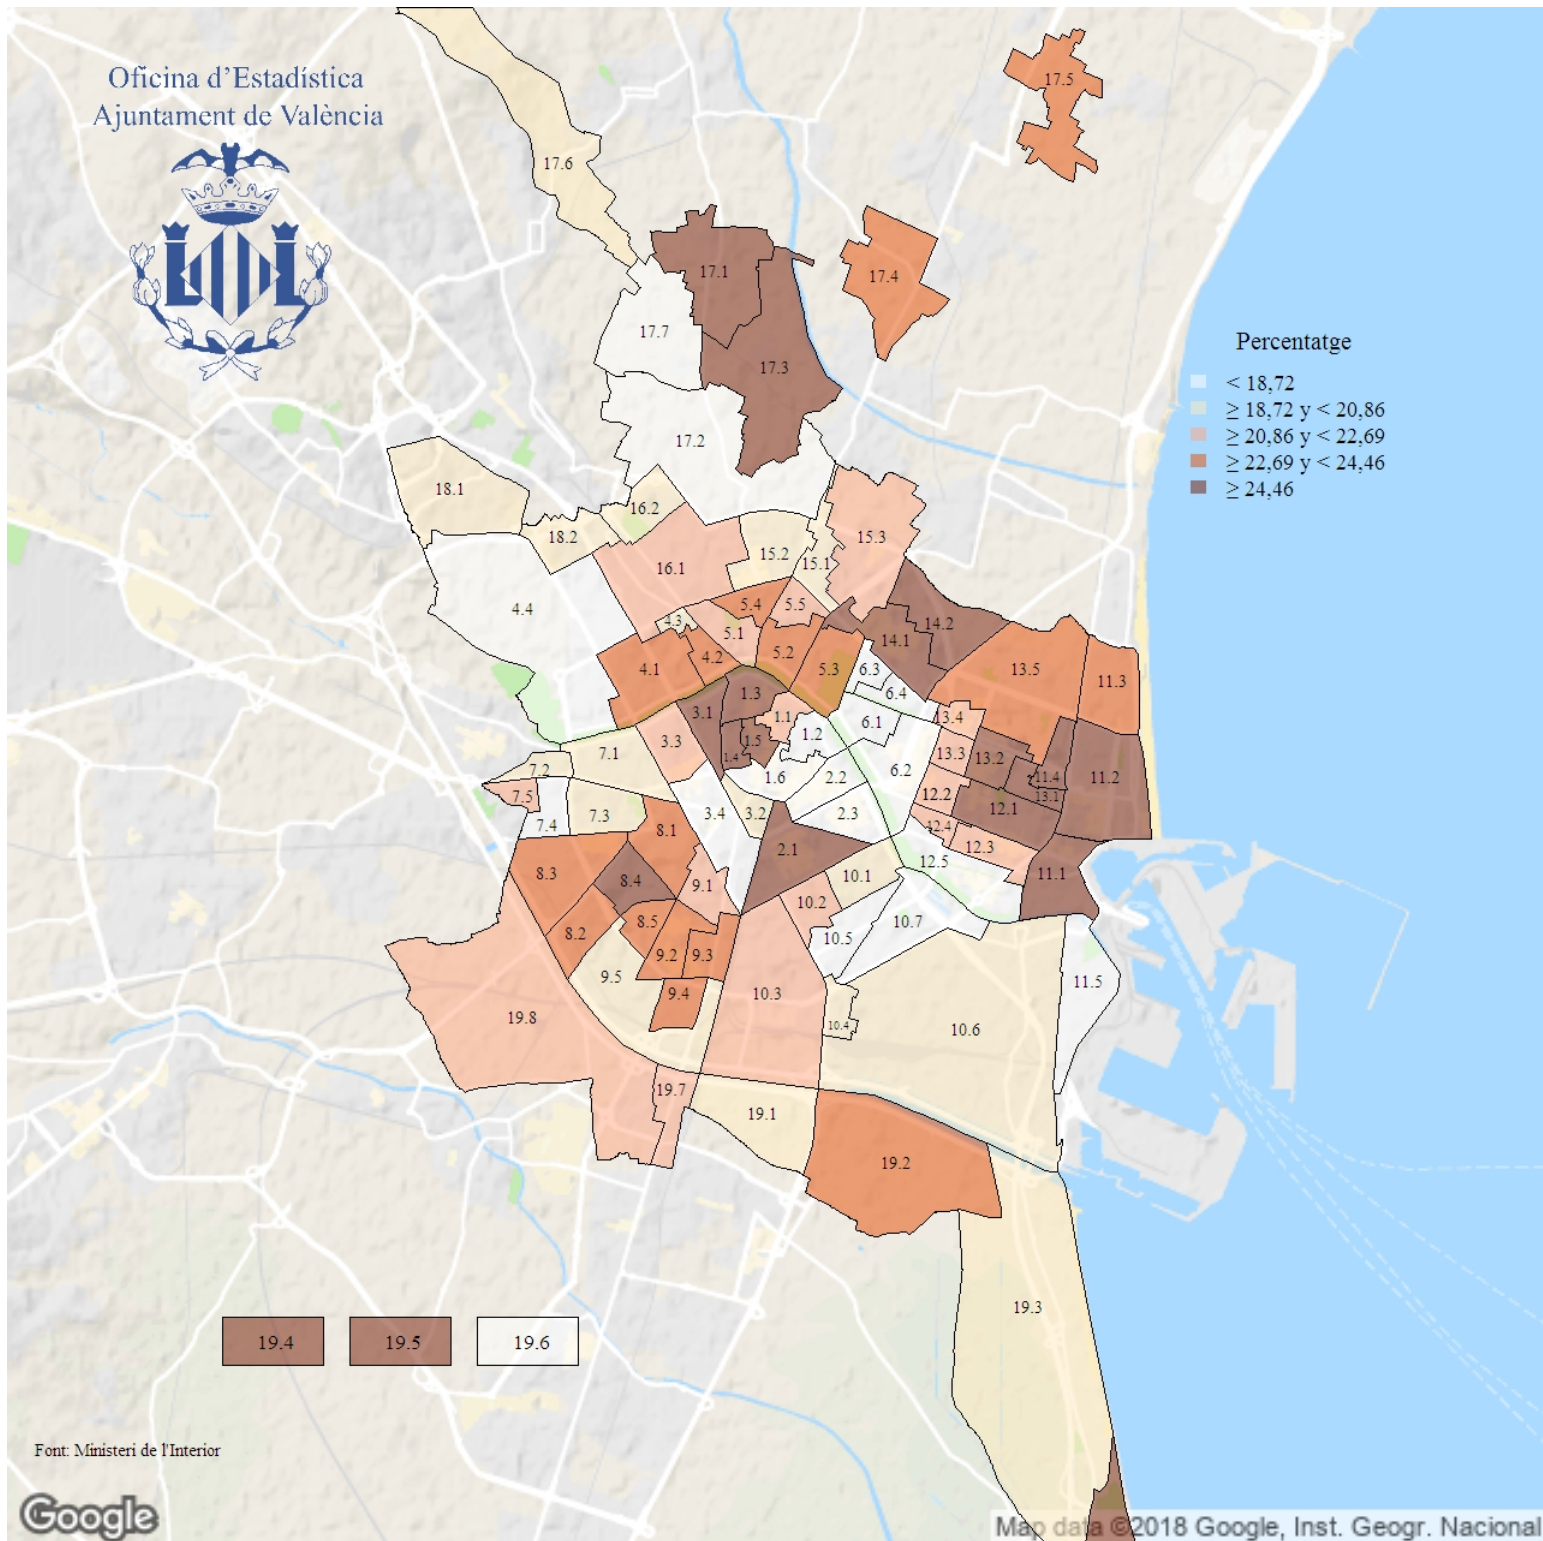

Percentatge de vots a Compromís a les Eleccions Autonòmiques. 2019

Indicador: Percentatge de vots a Compromís a les Eleccions Autonòmiques

Definició i forma de càlcul: Quocient del nombre de vots a COMPROMÍS entre el total de vots a candidatures, multiplicat per 100

Font: Conselleria de Presidència. Generalitat Valenciana

Periodicitat: Quadriennal

Unitats: Percentatge (respecte a vots a candidatures)

Observacions: Les dades dels barris 17.4 i 17.5 es presenten conjuntament, igual que els barris 19.7 i 19.8, al compartir alguna de les meses electorals.