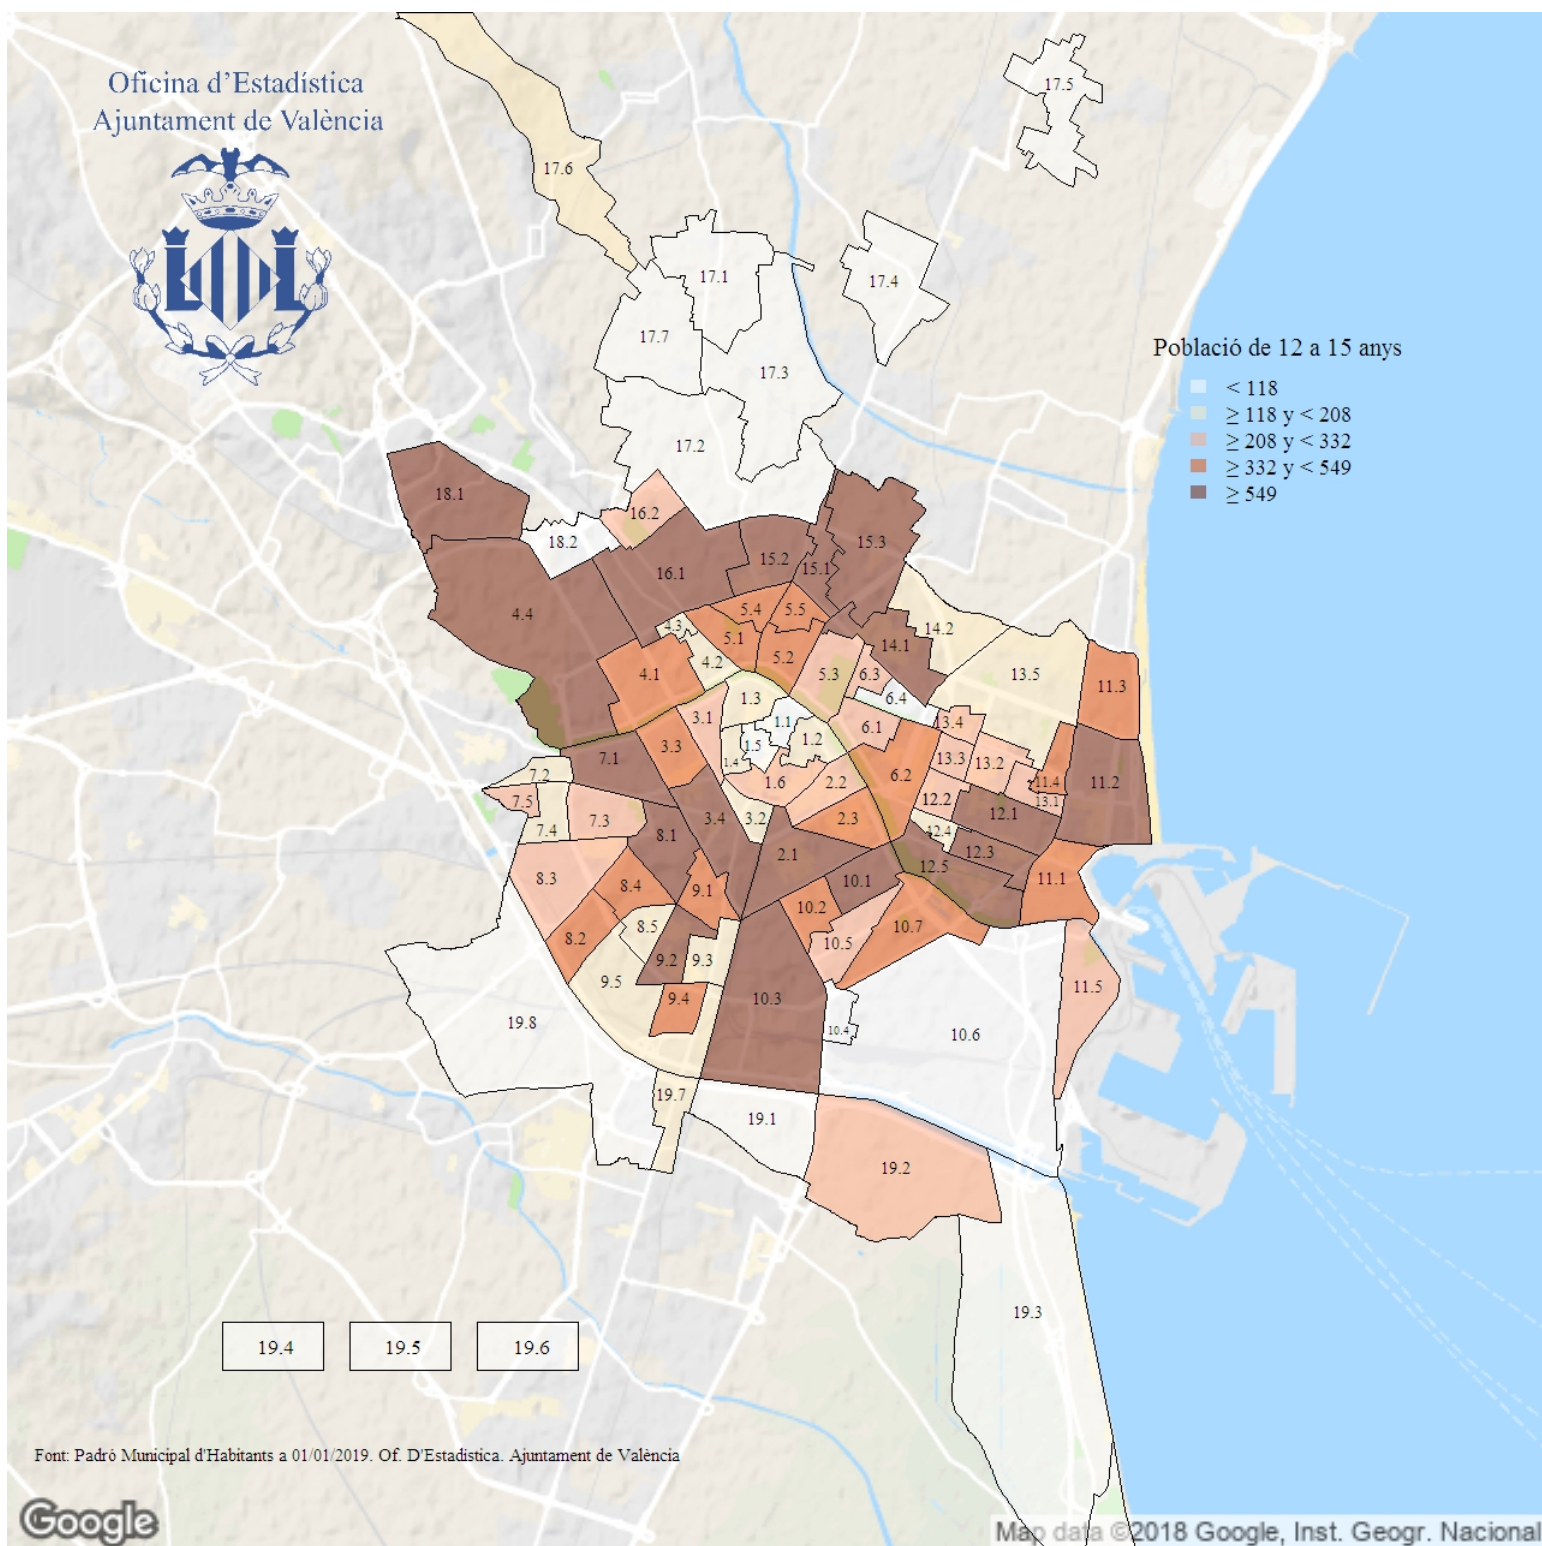

Població de 12 a 15 anys. 2019

Indicador: Població de 12 a 15 anys

Definició i forma de càlcul: Població de 12 a 15 anys d'edat, ambdós inclusive, resident a la ciutat a l'1 de gener de l'any de referència.

Font: Padró Municipal d'Habitants a l'1 de gener de cada any. Ajuntament de València

Periodicitat: Anual

Unitats:

Observacions: Indica la població en edat d'educació secundària obligatòria, considerant aquest nivell educatiu com l'interval entre 12 i 15 anys, ambdós inclusive. Les dades oferides provenen de la explotació estadística del fitxer del Padró Municipal d'Habitants de l'Ajuntament de València.