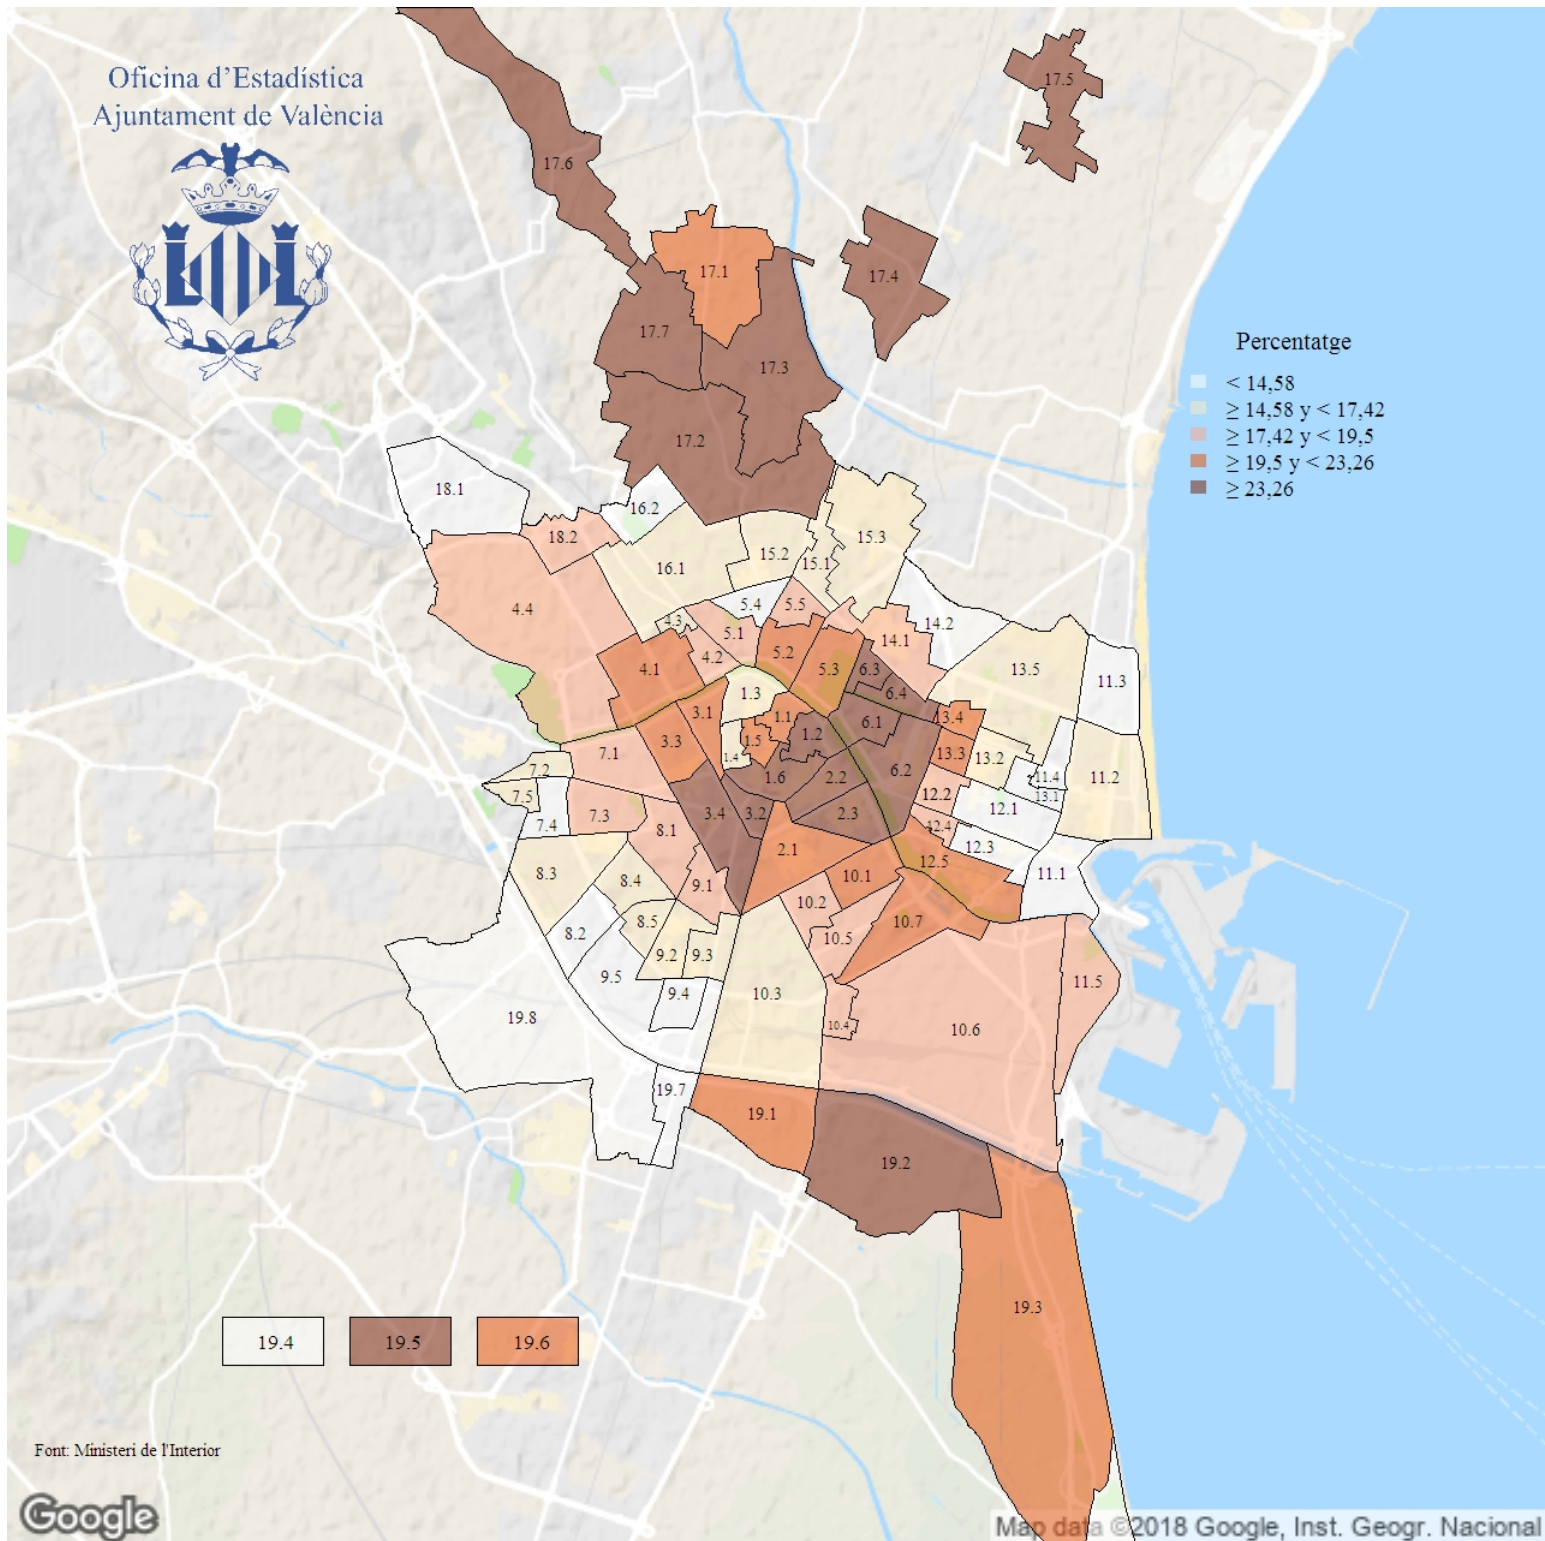

Percentatge de vots al PP a les Eleccions Autonòmiques. 2019

Indicador: Percentatge de vots al PP a les Eleccions Autonòmiques

Definició i forma de càlcul: Quocient del nombre de vots al Partido Popular (PP) entre el total de vots a candidatures, multiplicat per 100

Font: Conselleria de Presidència. Generalitat Valenciana

Periodicitat: Quadriennal

Unitats: Percentatge (respecte a vots a candidatures)

Observacions: Les dades dels barris 17.4 i 17.5 es presenten conjuntament, igual que els barris 19.7 i 19.8, al compartir alguna de les meses electorals.