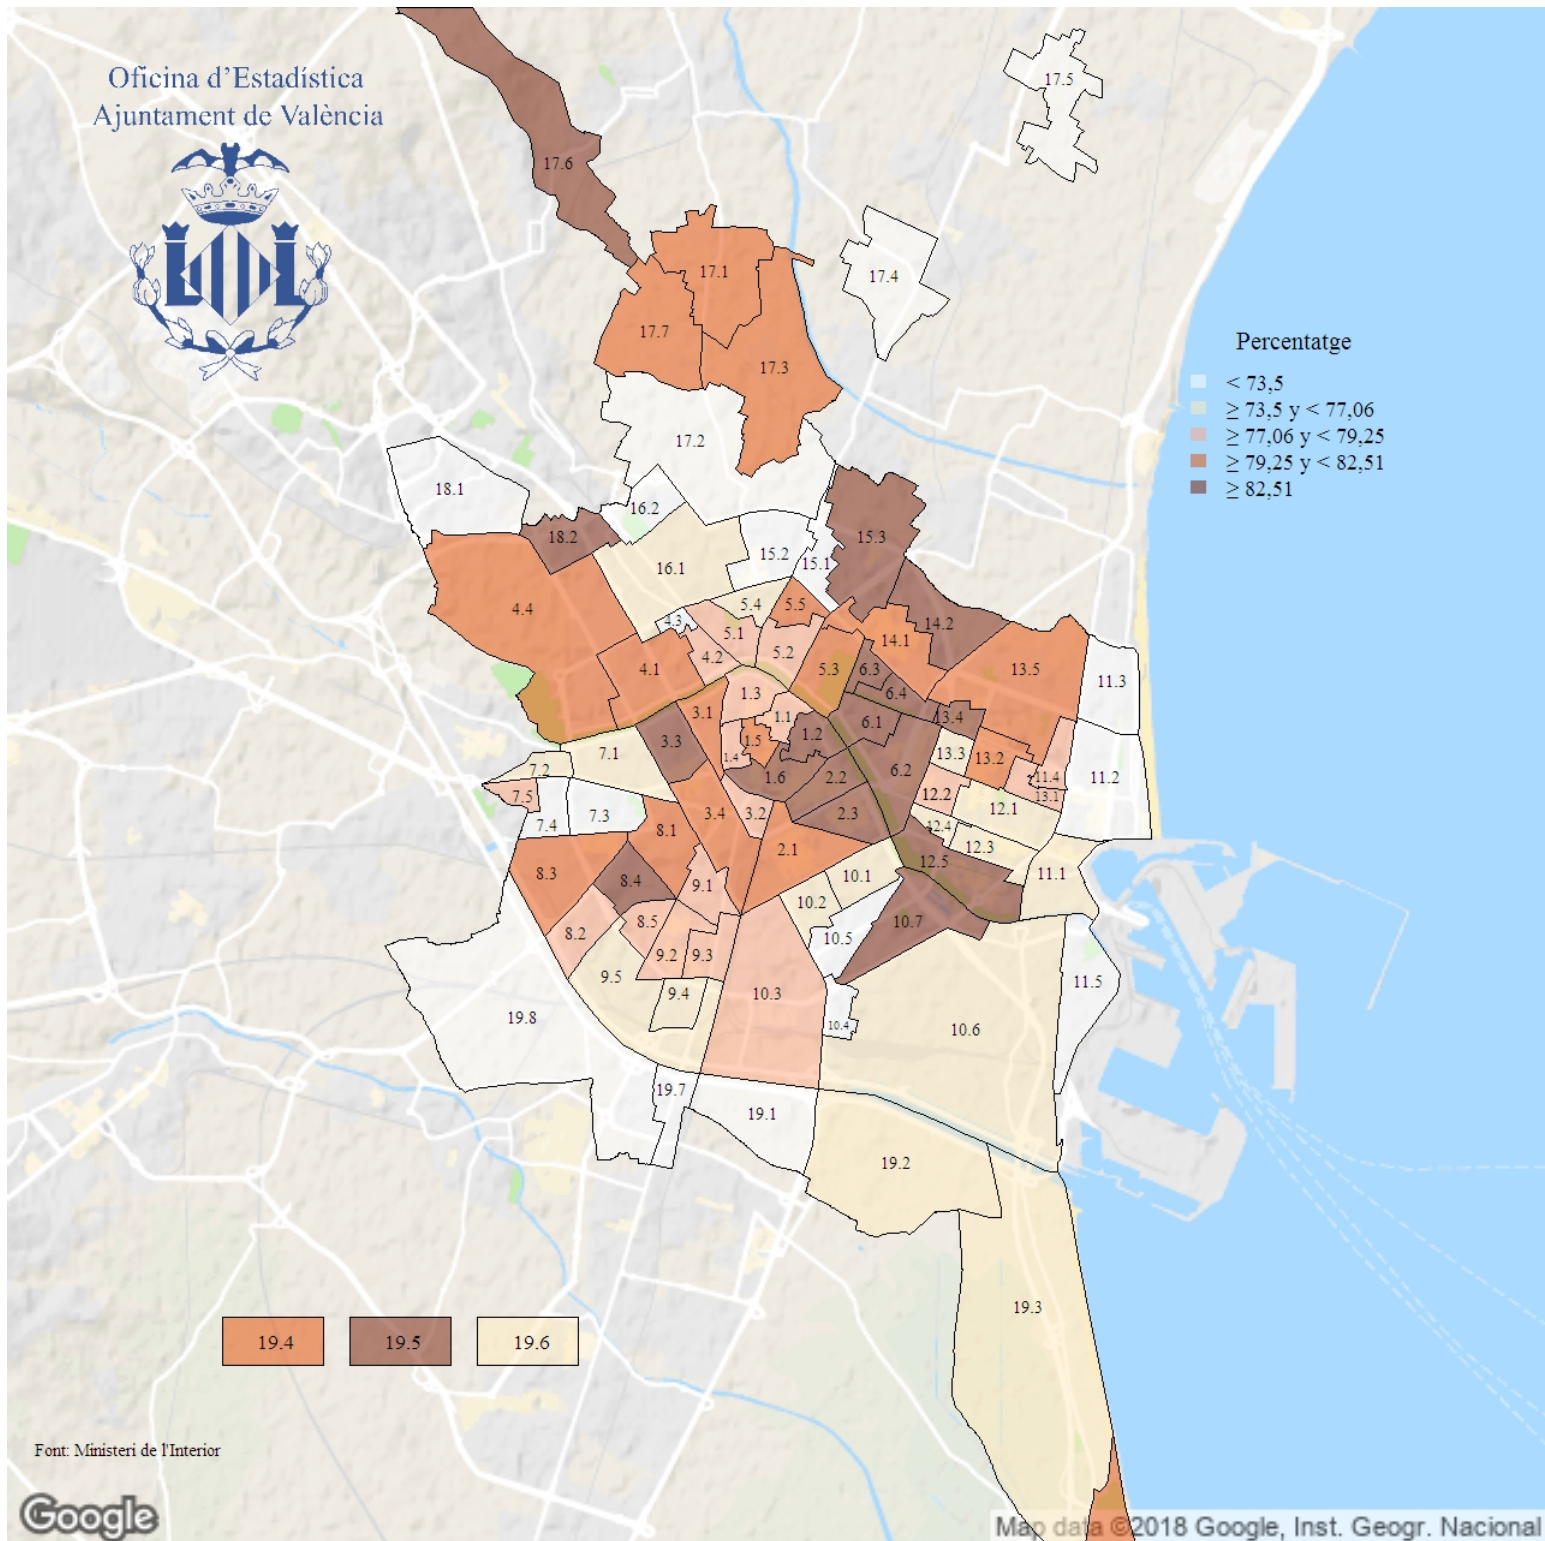

Percentatge de participació a les Eleccions Autonòmiques. 2019

Indicador: Percentatge de participació a les Eleccions Autonòmiques

Definició i forma de càlcul: Quocient dels vots llegits (suma de vots a candidatures, vots en blanc i vots nuls) entre el total del cens electoral.

Font: Conselleria de Presidència. Generalitat Valenciana

Periodicitat: Quadriennal

Unitats: Percentatge (respecte al cens electoral)

Observacions: Les dades dels barris 17.4 i 17.5 es presenten conjuntament, igual que els barris 19.7 i 19.8, al compartir alguna de les meses electorals.