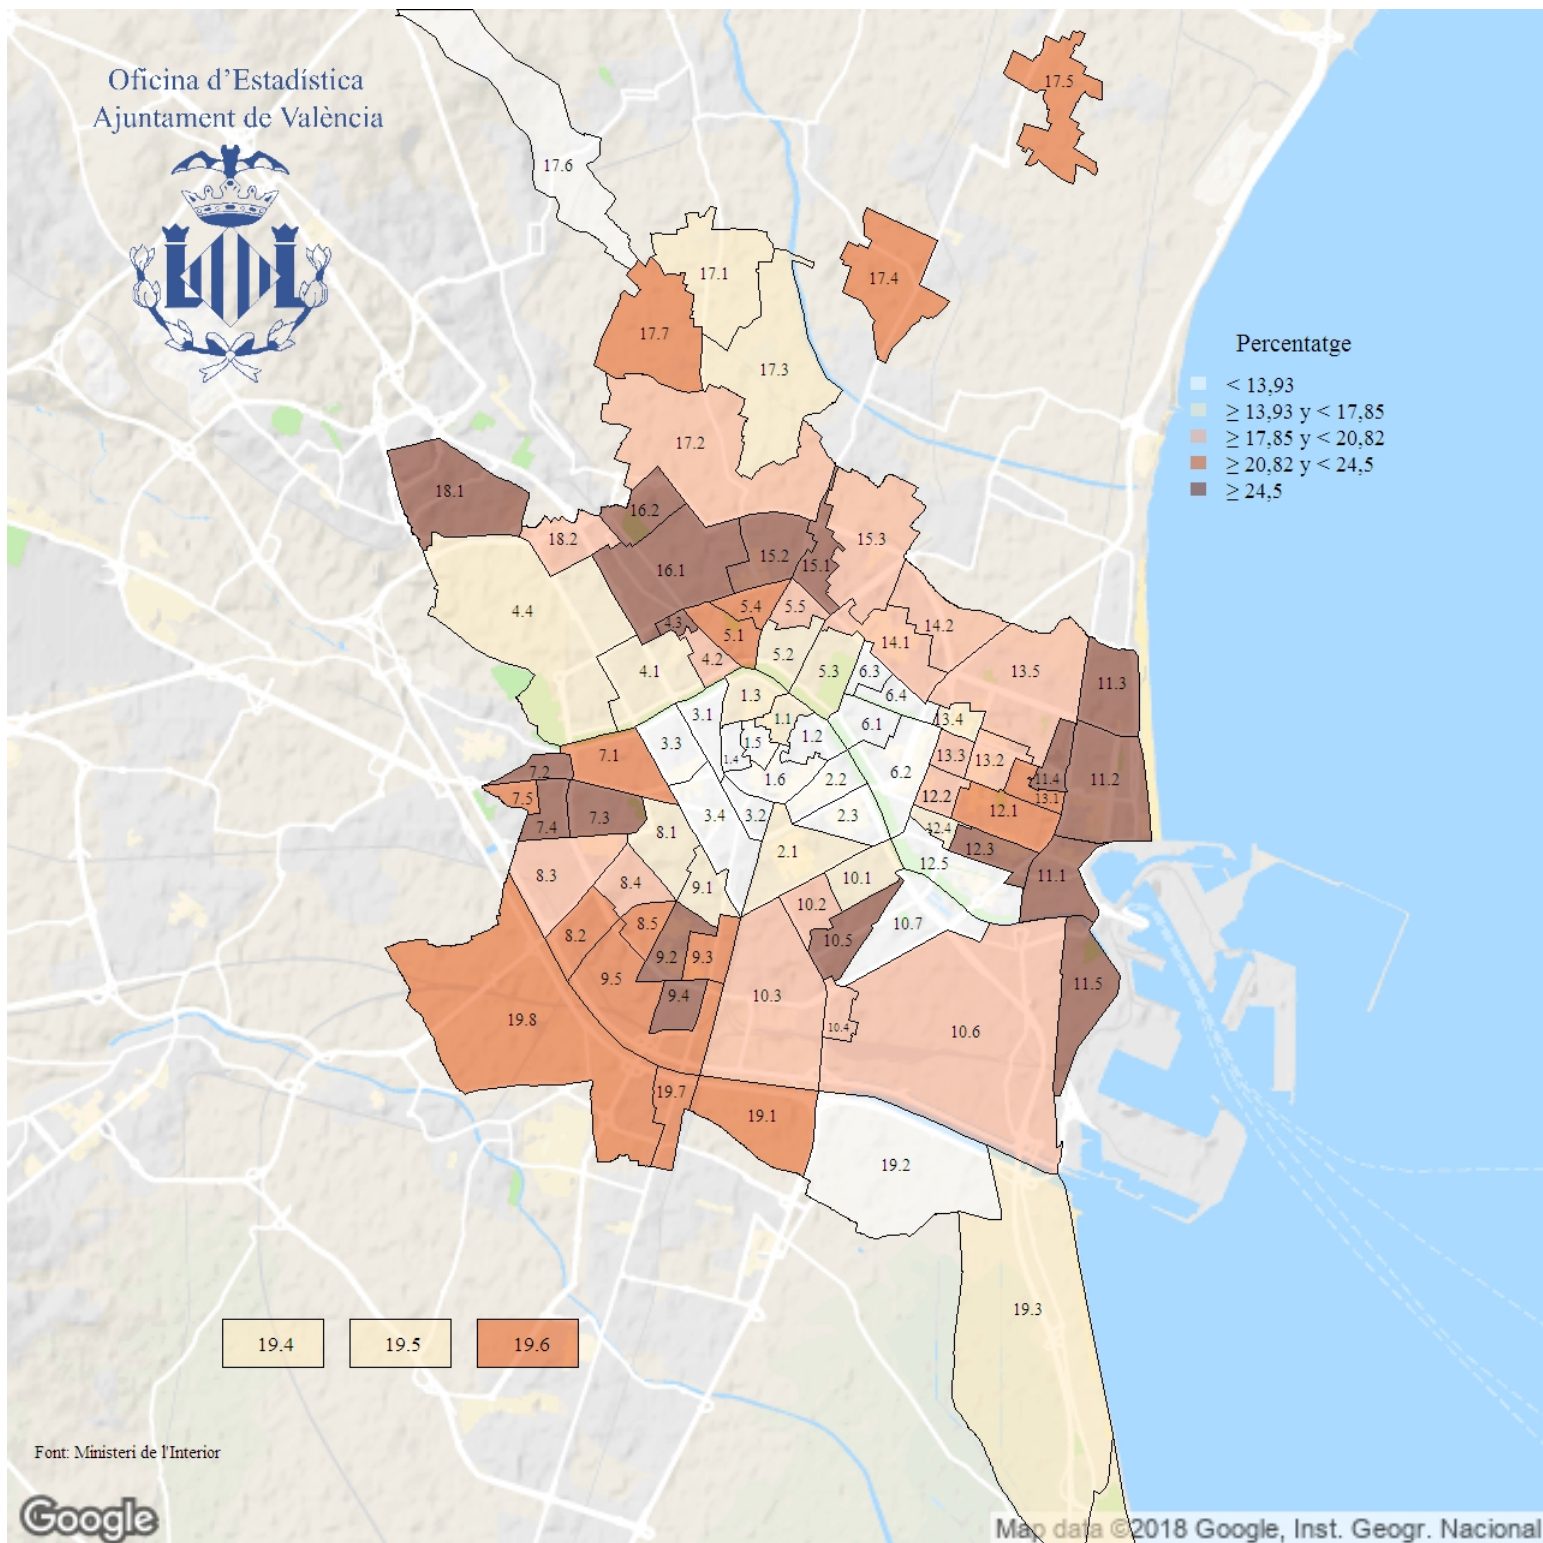

Percentatge de vots al PSOE a les Eleccions Locals. 2019

Indicador: Percentatge de vots al PSOE a les Eleccions Locals

Definició i forma de càlcul: Quocient del nombre de vots al Partido Socialista Obrero Español (PSOE) entre el total de vots a candidatures, multiplicat per 100

Font: Ministeri de l'Interior

Periodicitat: Quadriennal

Unitats: Percentatge (respecte a vots a candidatures)

Observacions: Les dades dels barris 17.4 i 17.5 es presenten conjuntament, igual que els barris 19.7 i 19.8, al compartir alguna de les mesos electorals.