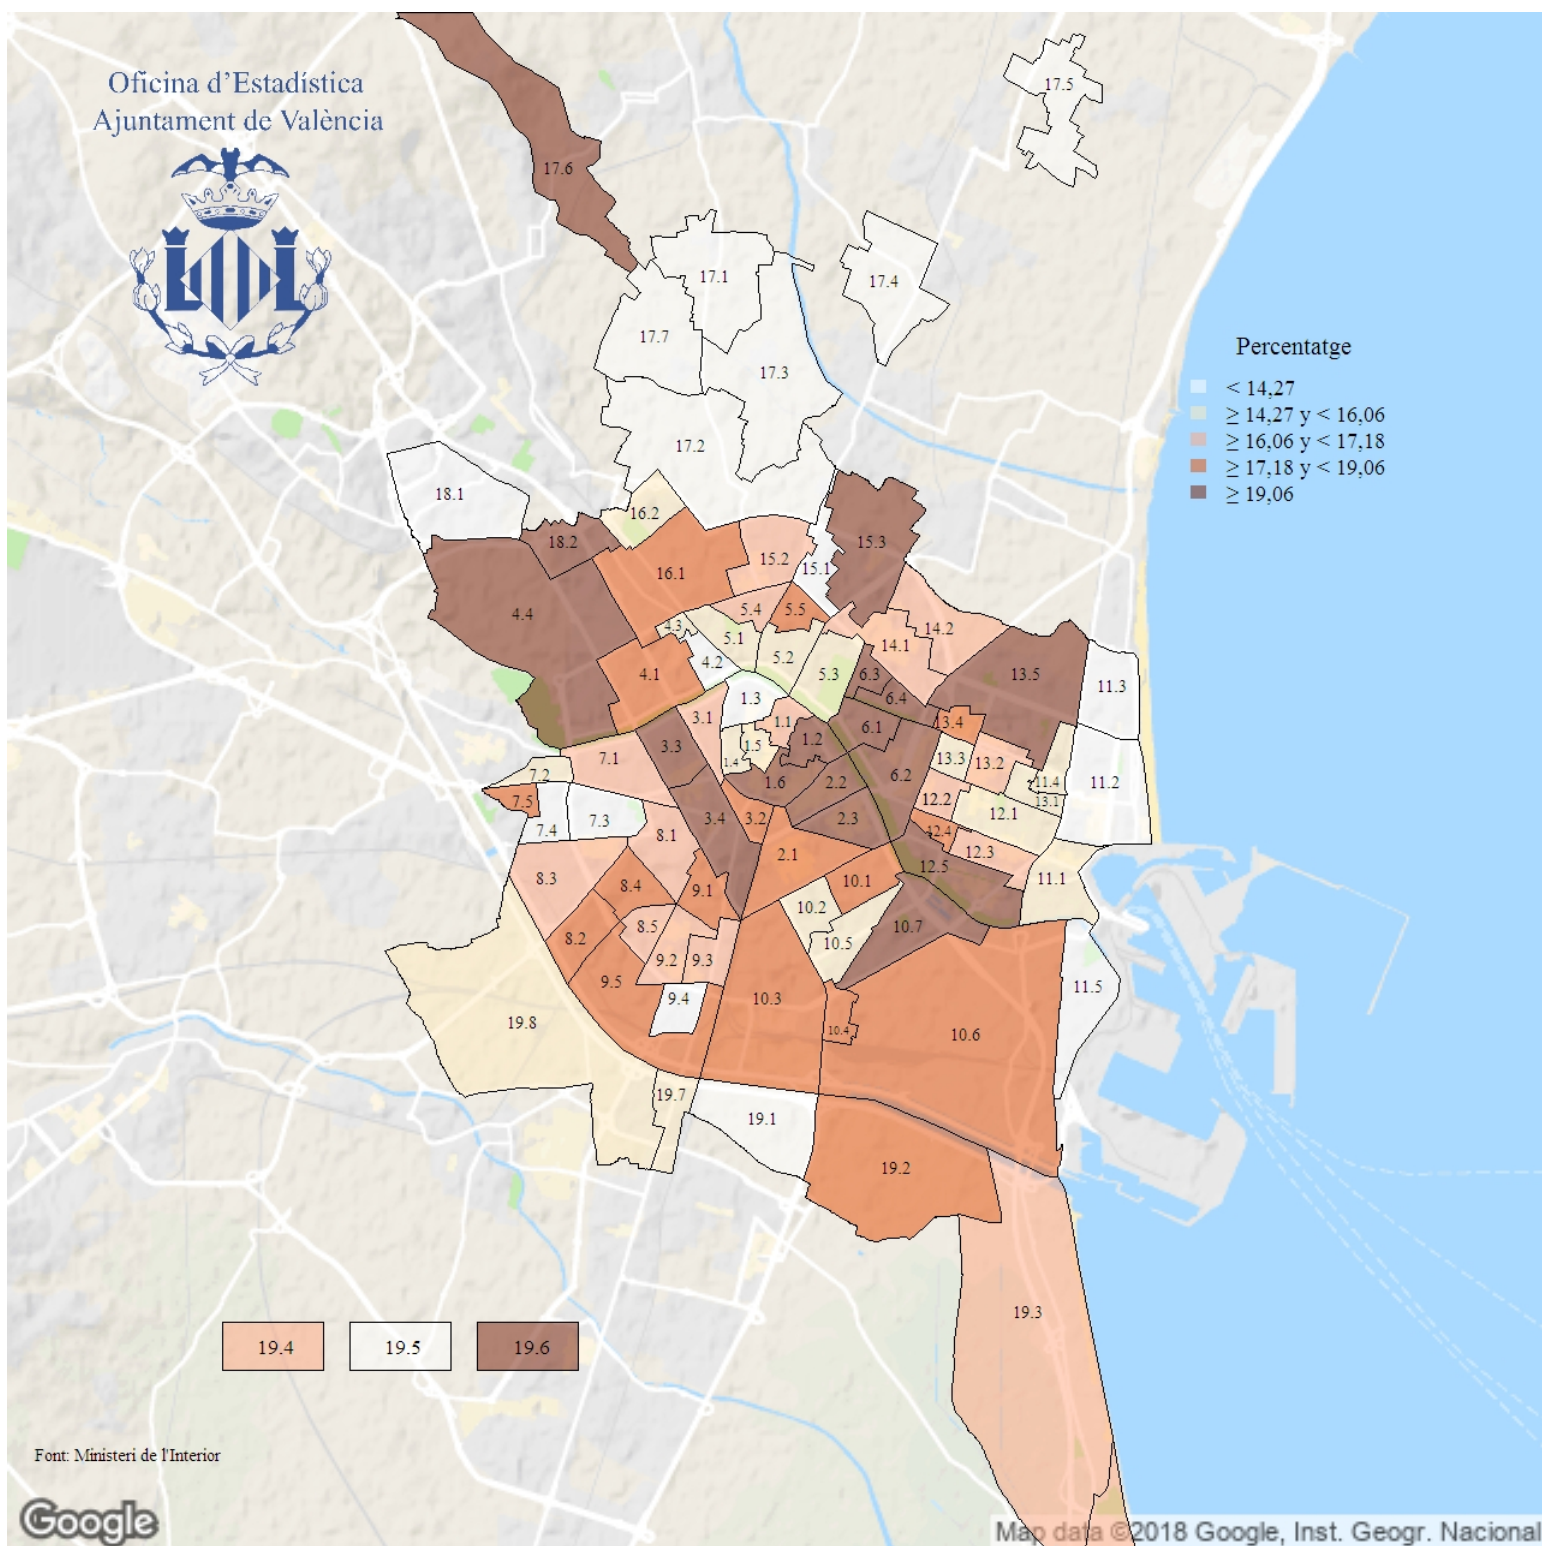

# Percentatge de vots a Ciudadanos a les Eleccions Locals. 2019

**Indicador:** Percentatge de vots a Ciudadanos a les Eleccions Locals

**Definició i forma de càlcul:** Quocient del nombre de vots a Ciudadanos (C's) entre el total de vots a candidatures, multiplicat per 100

**Font:** Ministeri de l'Interior

**Periodicitat:** Quadriennal

**Unitats:** Percentatge (respecte a vots a candidatures)

**Observacions:** Les dades dels barris 17.4 i 17.5 es presenten conjuntament, igual que els barris 19.7 i 19.8, al compartir alguna de les meses electorals.