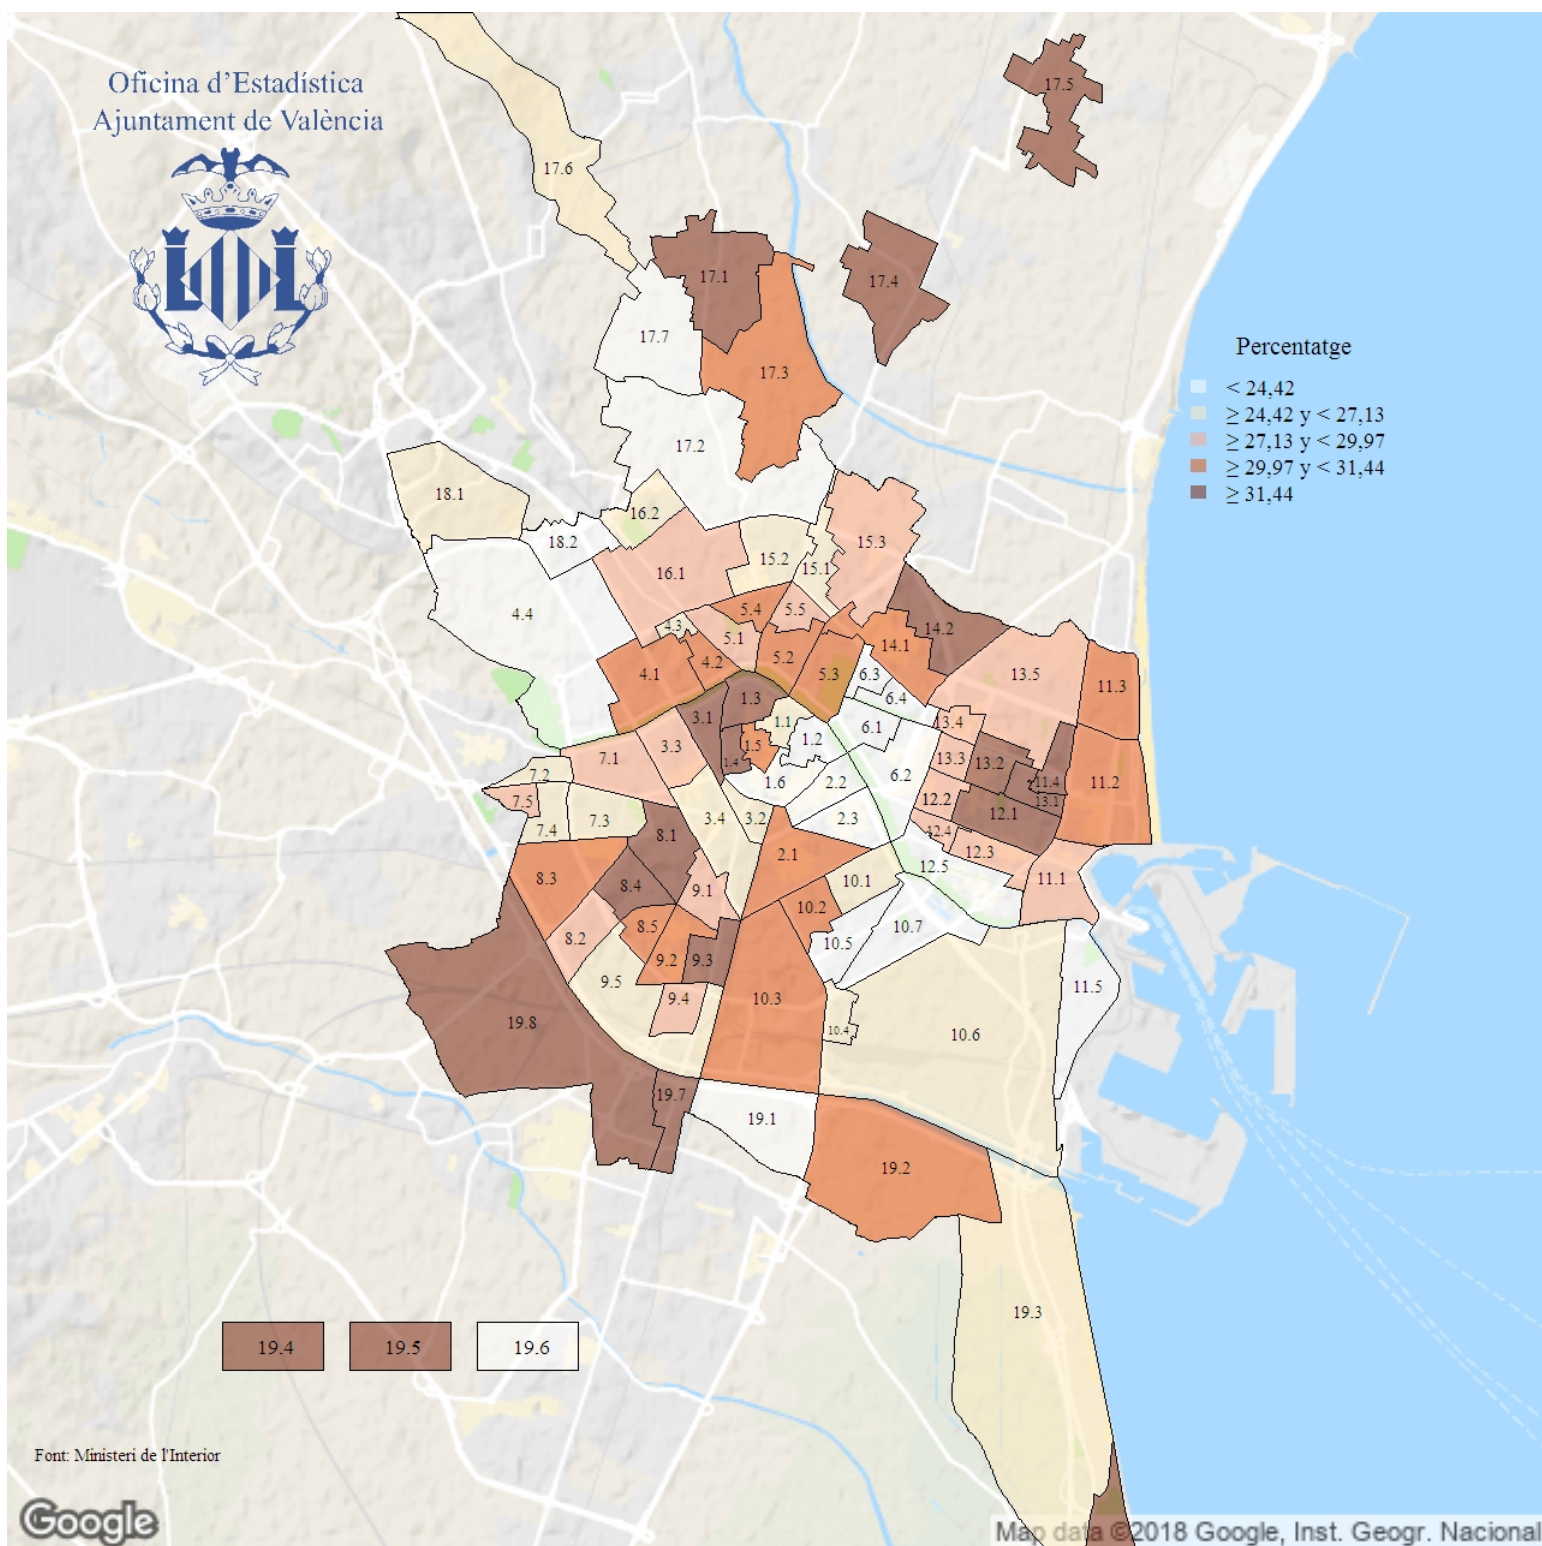

Percentatge de vots a Compromís a les Eleccions Locals. 2019

Oficina d'Estadística
Ajuntament de València

Font: Ministeri de l'Interior

Indicador: Percentatge de vots a Compromís a les Eleccions Locals

Definició i forma de càlcul: Quocient del nombre de vots a COMPROMÍS entre el total de vots a candidatures, multiplicat per 100

Font: Ministeri de l'Interior

Periodicitat: Quadriennal

Unitats: Percentatge (respecte a vots a candidatures)

Observacions: Les dades dels barris 17.4 i 17.5 es presenten conjuntament, igual que els barris 19.7 i 19.8, al compartir alguna de les meses electorals.