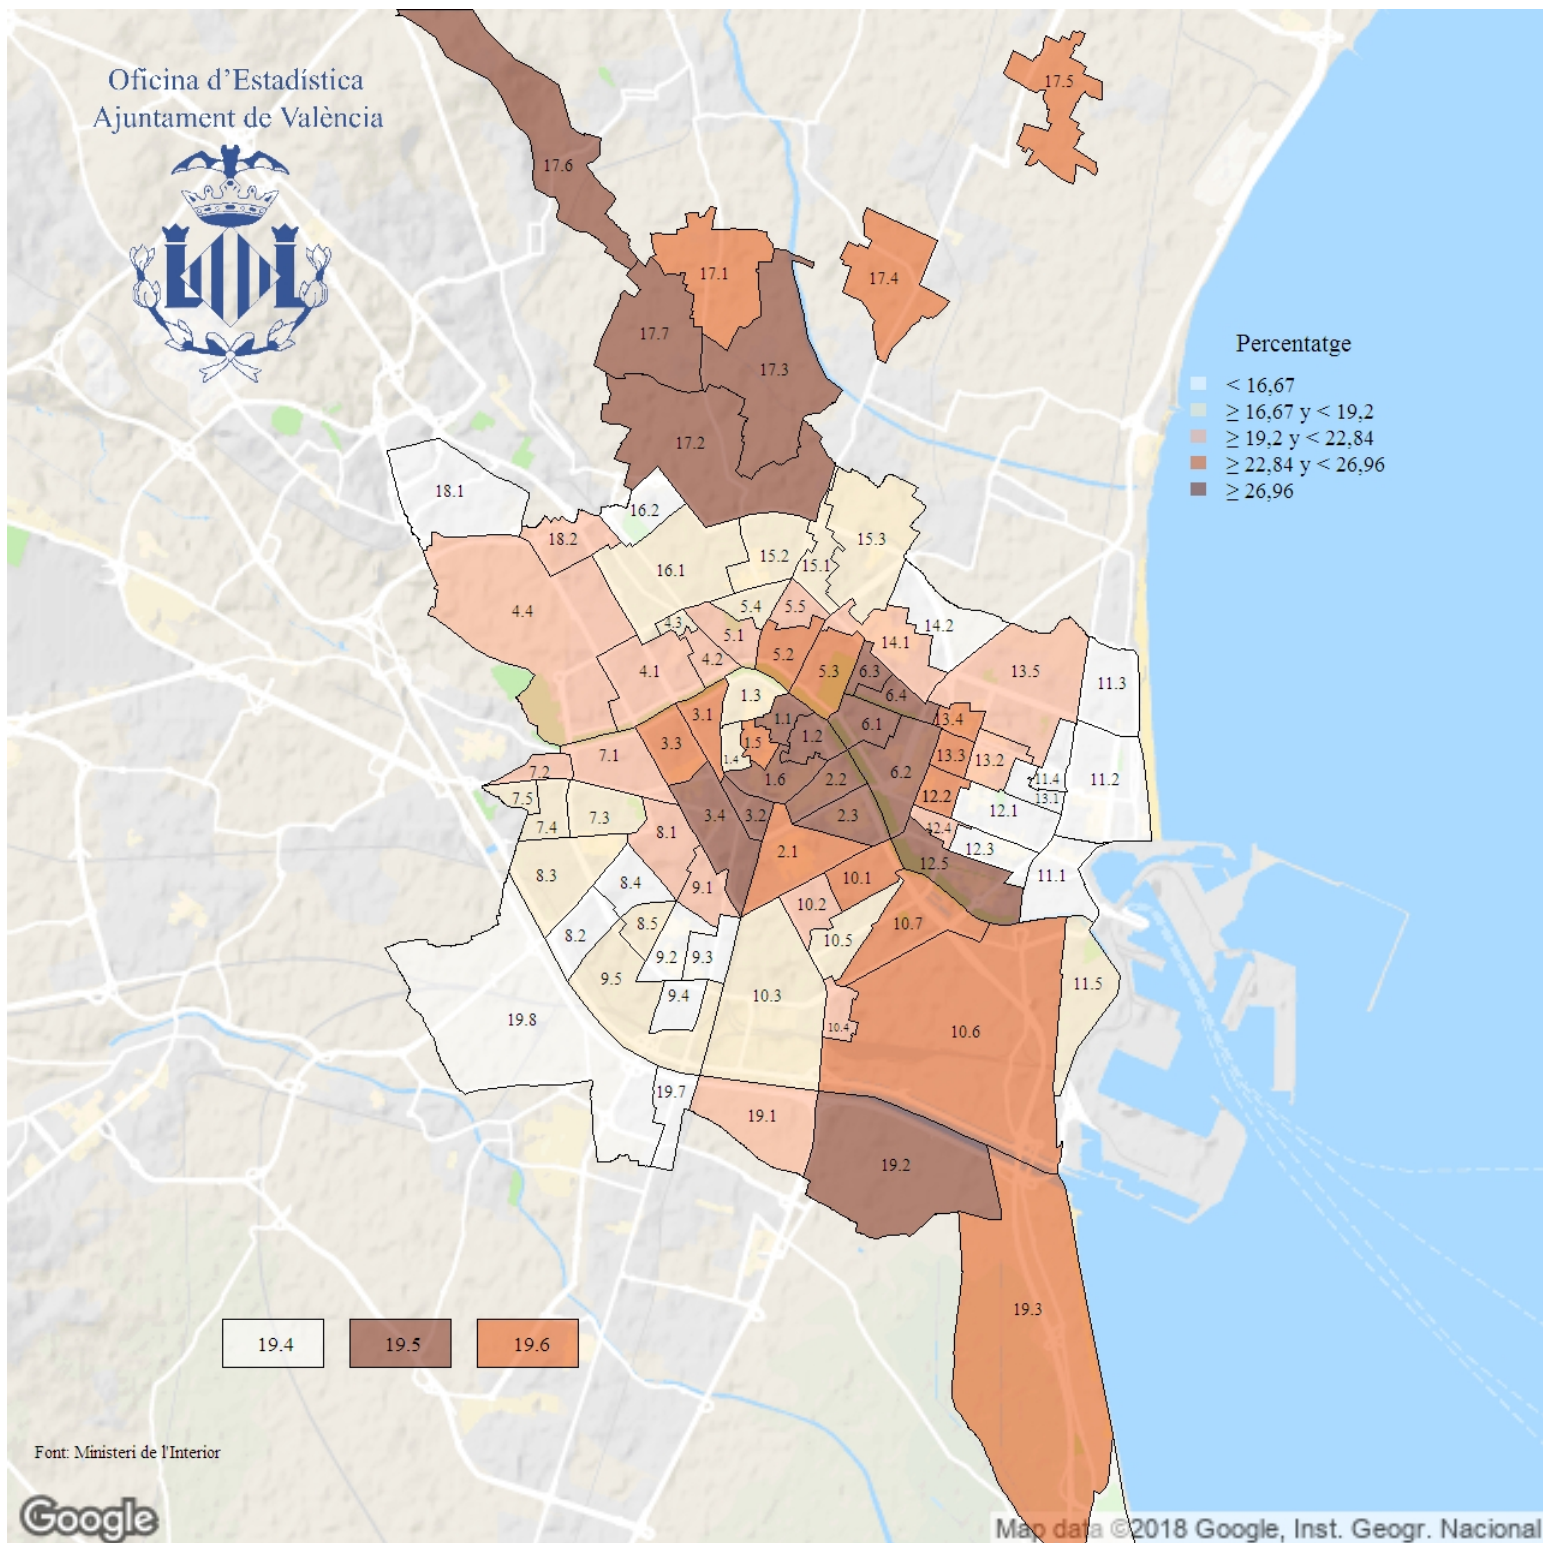

Percentatge de vots al PP a les Eleccions Locals. 2019

Indicador: Percentatge de vots al PP a les Eleccions Locals

Definició i forma de càlcul: Quocient del nombre de vots al Partido Popular (PP) entre el total de vots a candidatures, multiplicat per 100

Font: Ministeri de l'Interior

Periodicitat: Quadriennal

Unitats: Percentatge (respecte a vots a candidatures)

Observacions: Les dades dels barris 17.4 i 17.5 es presenten conjuntament, igual que els barris 19.7 i 19.8, al compartir alguna de les meses electorals.