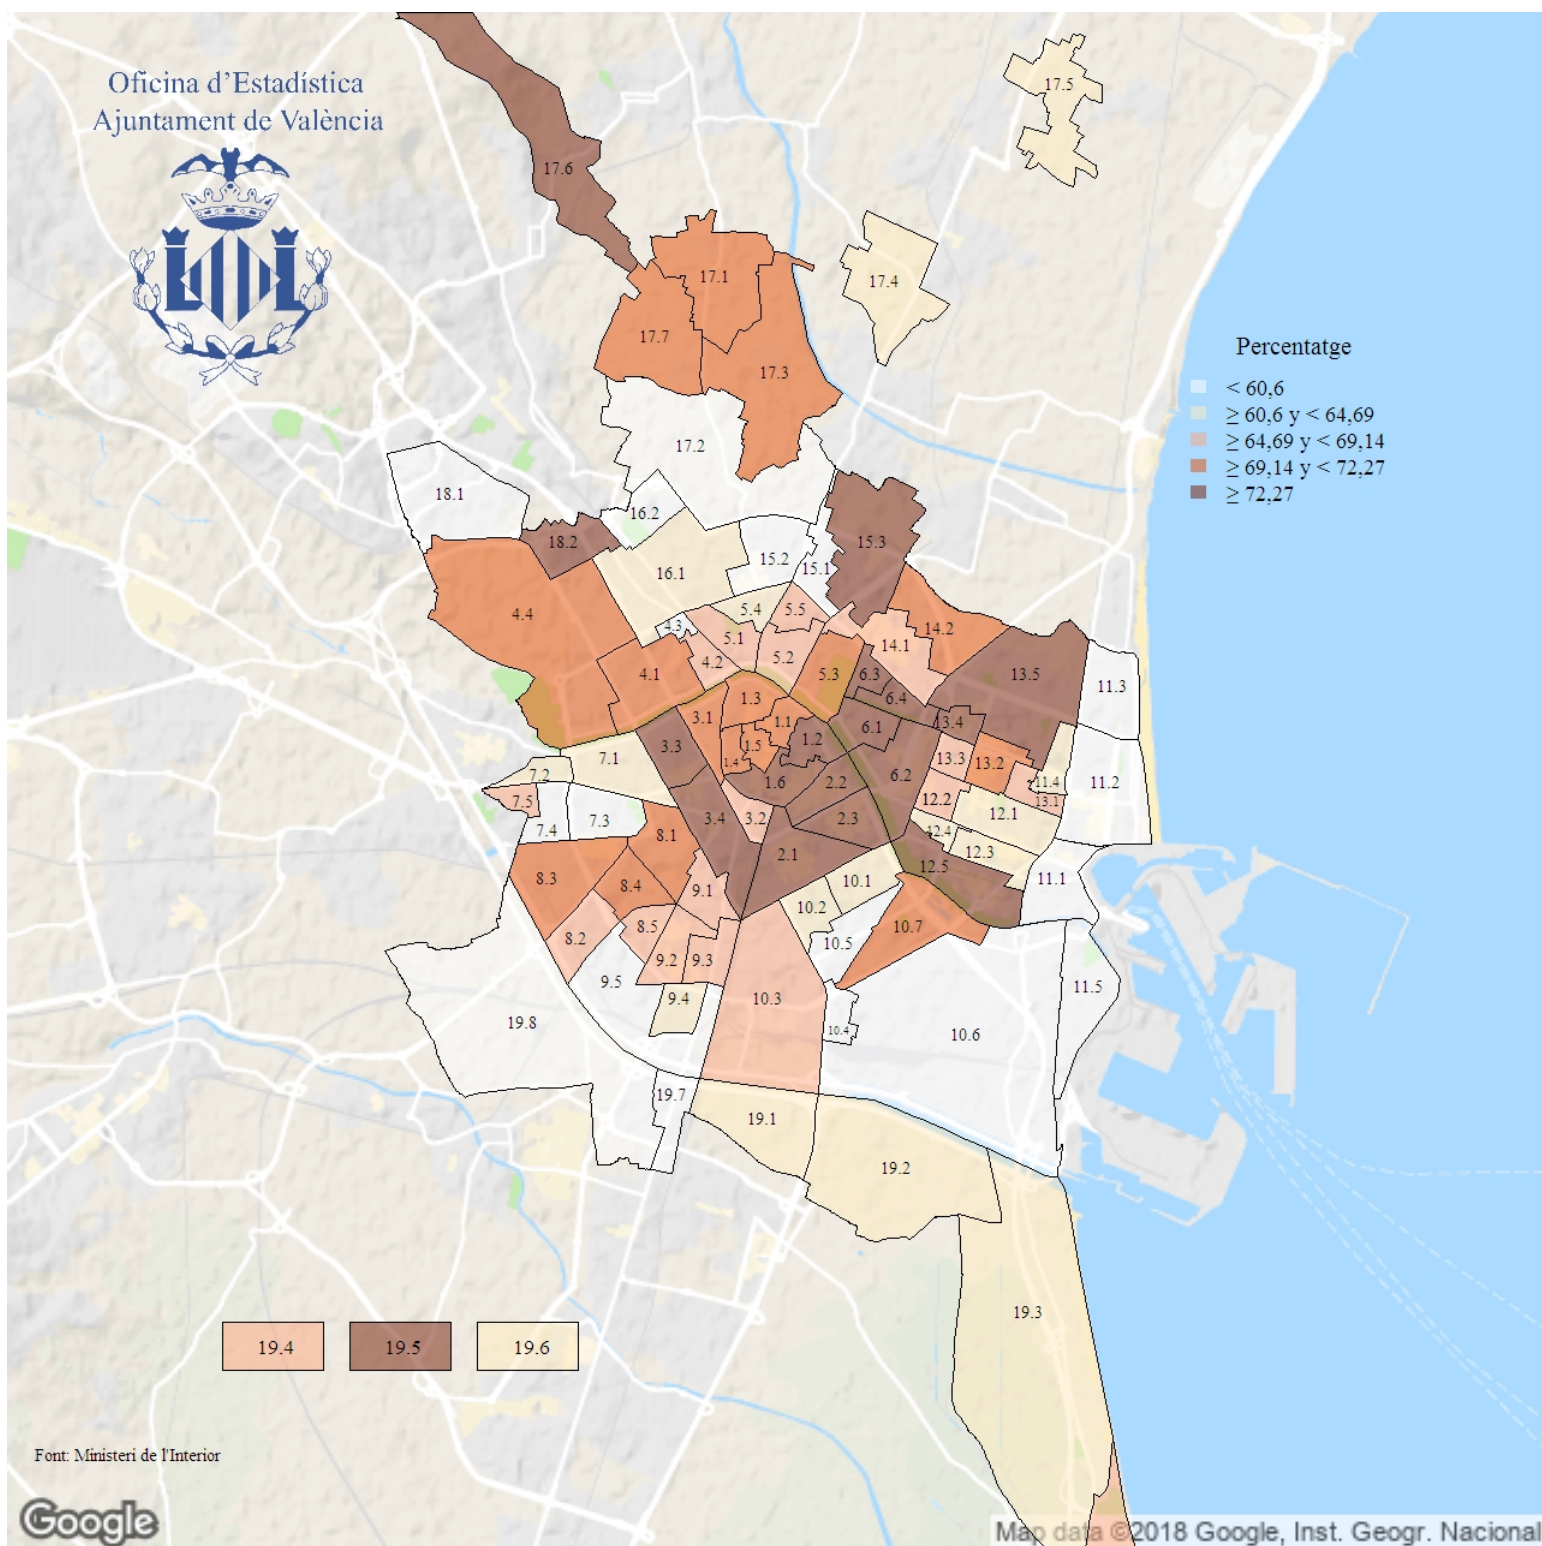

# Percentatge de participació a les Eleccions Locals. 2019

**Indicador:** Percentatge de participació a les Eleccions Locals

**Definició i forma de càlcul:** Quocient dels vots llegits (suma de vots a candidatures, vots en blanc i vots nuls) entre el total del cens electoral.

**Font:** Ministeri de l'Interior

**Periodicitat:** Quadriennal

**Unitats:** Percentatge (respecte al cens electoral)

**Observacions:** Les dades dels barris 17.4 i 17.5 es presenten conjuntament, igual que els barris 19.7 i 19.8, al compartir alguna de les meses electorals.