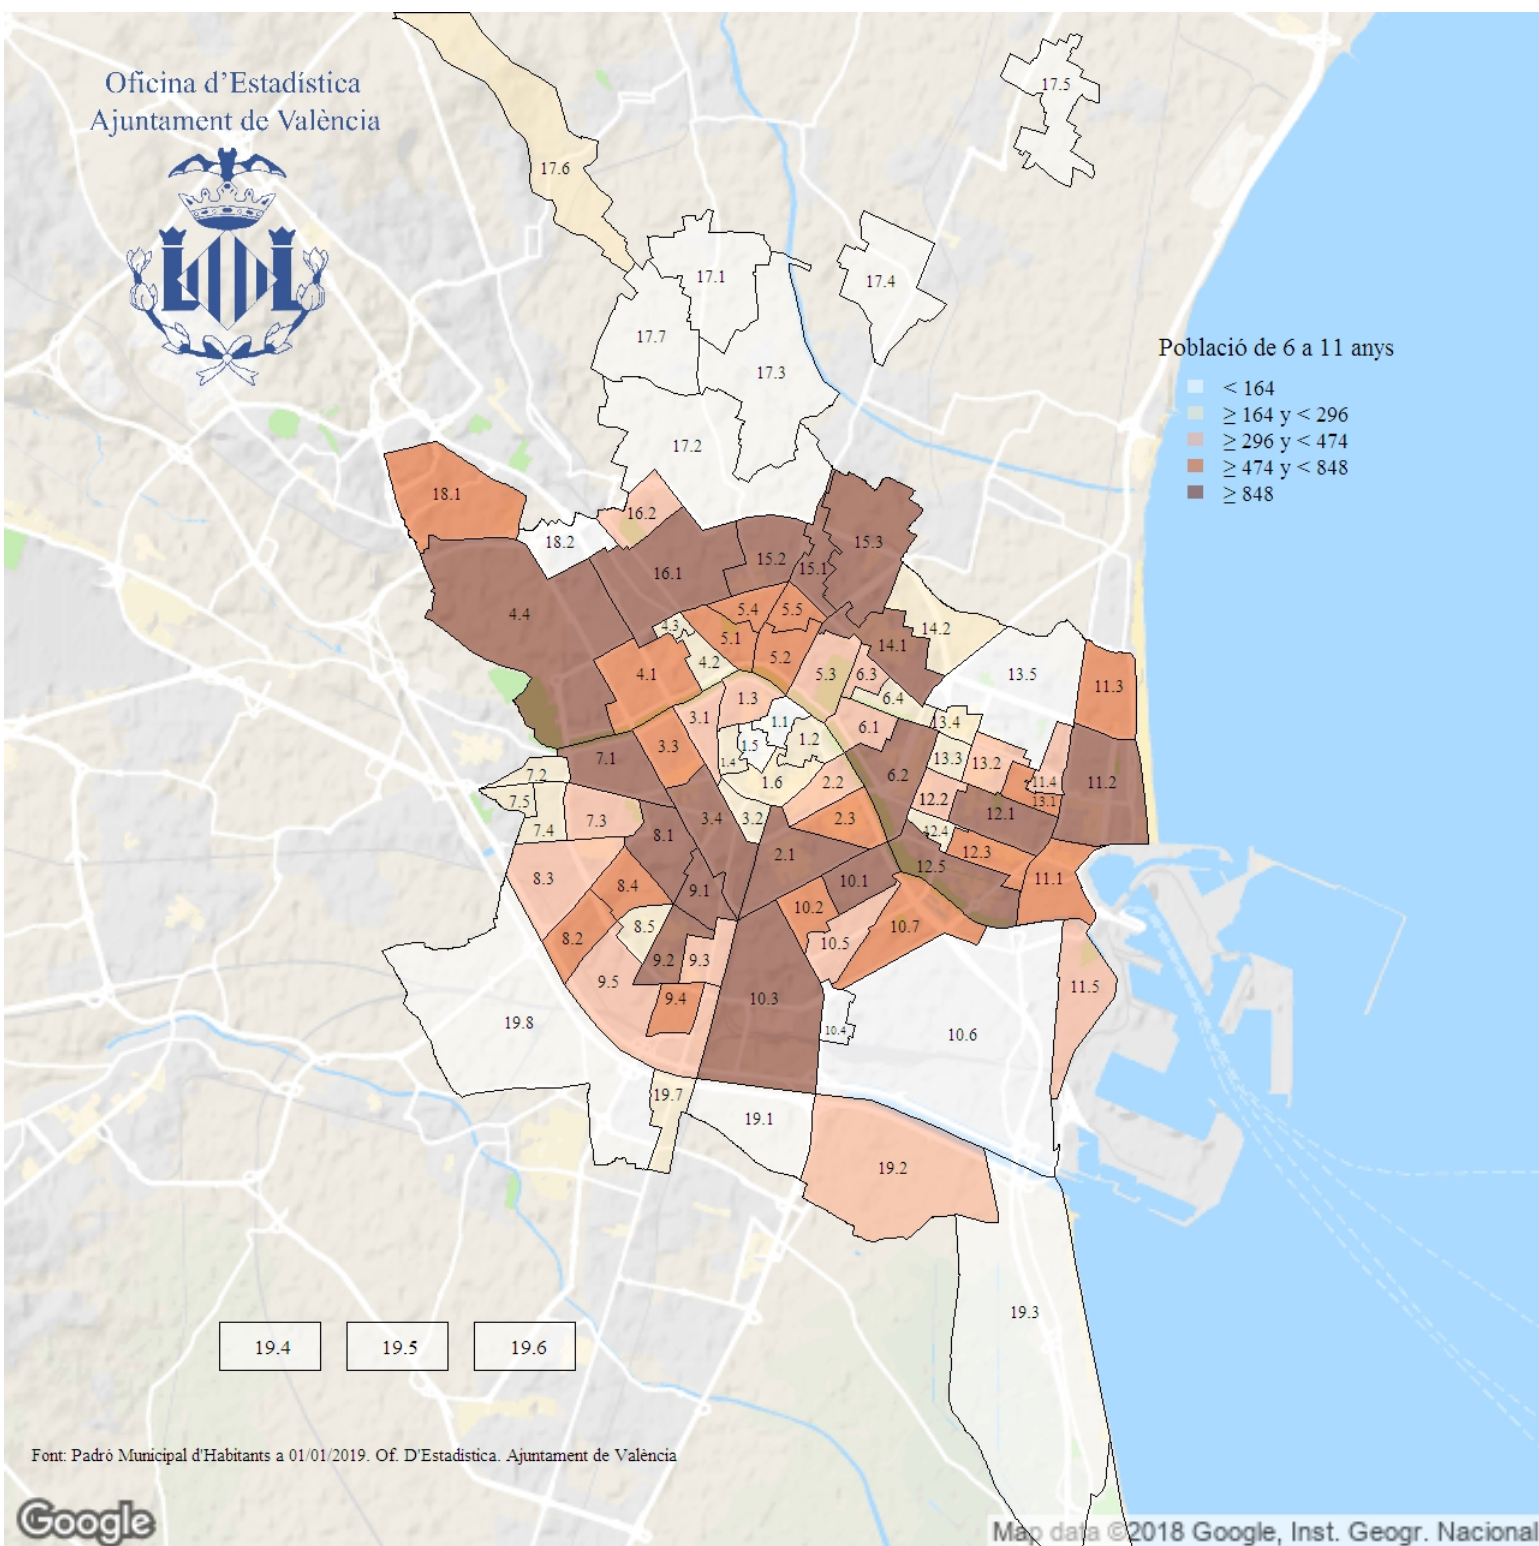

# Població de 6 a 11 anys. 2019

Oficina d'Estadística  
Ajuntament de València

Població de 6 a 11 anys

19.4

19.5

19.6

Font: Padró Municipal d'Habitants a 01/01/2019. Of. D'Estadística. Ajuntament de València

Google

Map data ©2018 Google, Inst. Geogr. Nacional

**Indicador:** Població de 6 a 11 anys

**Definició i forma de càlcul:** Població de 6 a 11 anys d'edat, ambdós inclusive, resident a la ciutat a l'1 de gener de l'any de referència.

**Font:** Padró Municipal d'Habitants a l'1 de gener de cada any. Ajuntament de València

**Periodicitat:** Anual

**Unitats:**

**Observacions:** Indica la població en edat d'educació primària, considerant aquest nivell educatiu com l'interval entre 6 i 11 anys, ambdós inclusive. Les dades oferides provenen de la explotació estadística del fitxer del Padró Municipal d'Habitants de l'Ajuntament de València.