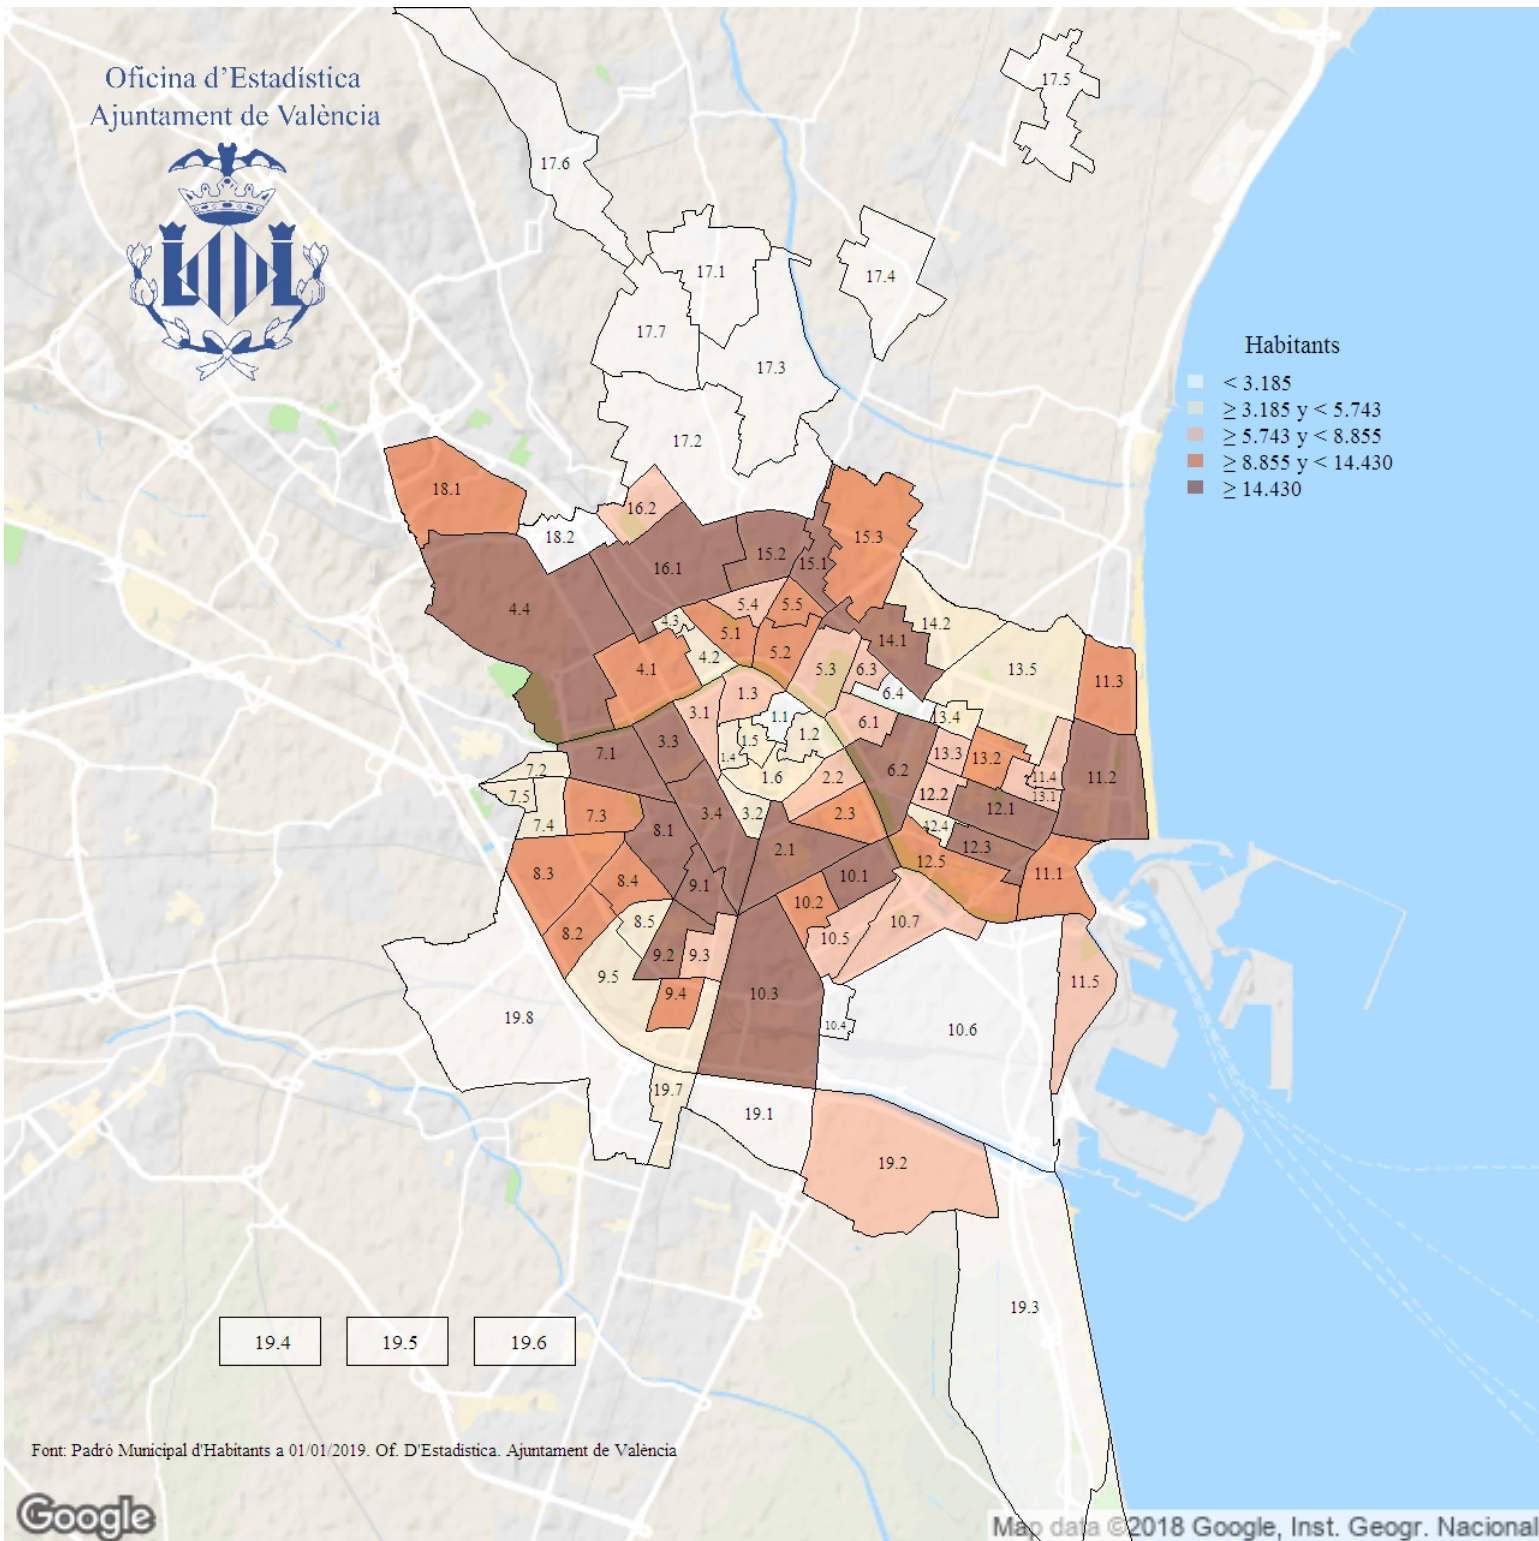

# Població resident. 2019

Oficina d'Estadística  
Ajuntament de València

Habitants

19.4

19.5

19.6

Font: Padró Municipal d'Habitants a 01/01/2019. Of. D'Estadística. Ajuntament de València

Google

Map data ©2018 Google, Inst. Geogr. Nacional

**Indicador:** Població resident

**Definició i forma de càlcul:** Nombre de persones inscrites al Padró Municipal d'Habitants de la ciutat de València a l'1 de gener de l'any de referència.

**Font:** Padró Municipal d'Habitants a l'1 de gener de cada any. Ajuntament de València

**Periodicitat:** Anual

**Unitats:**

**Observacions:** El Padró municipal és un registre administratiu on consten els veïns del municipi. Les seues dades constitueixen una prova de la residència en el municipi i del domicili habitual al mateix. Tota persona que visca en Espanya està obligada a inscriure's en el Padró del municipi on resideix habitualment. Qui visca en més d'un municipi, haurà d'inscriure's únicament en el que habite durant més temps a l'any. Les dades oferides provenen de l'explotació estadística del fitxer del Padró Municipal d'Habitants de l'Ajuntament de València