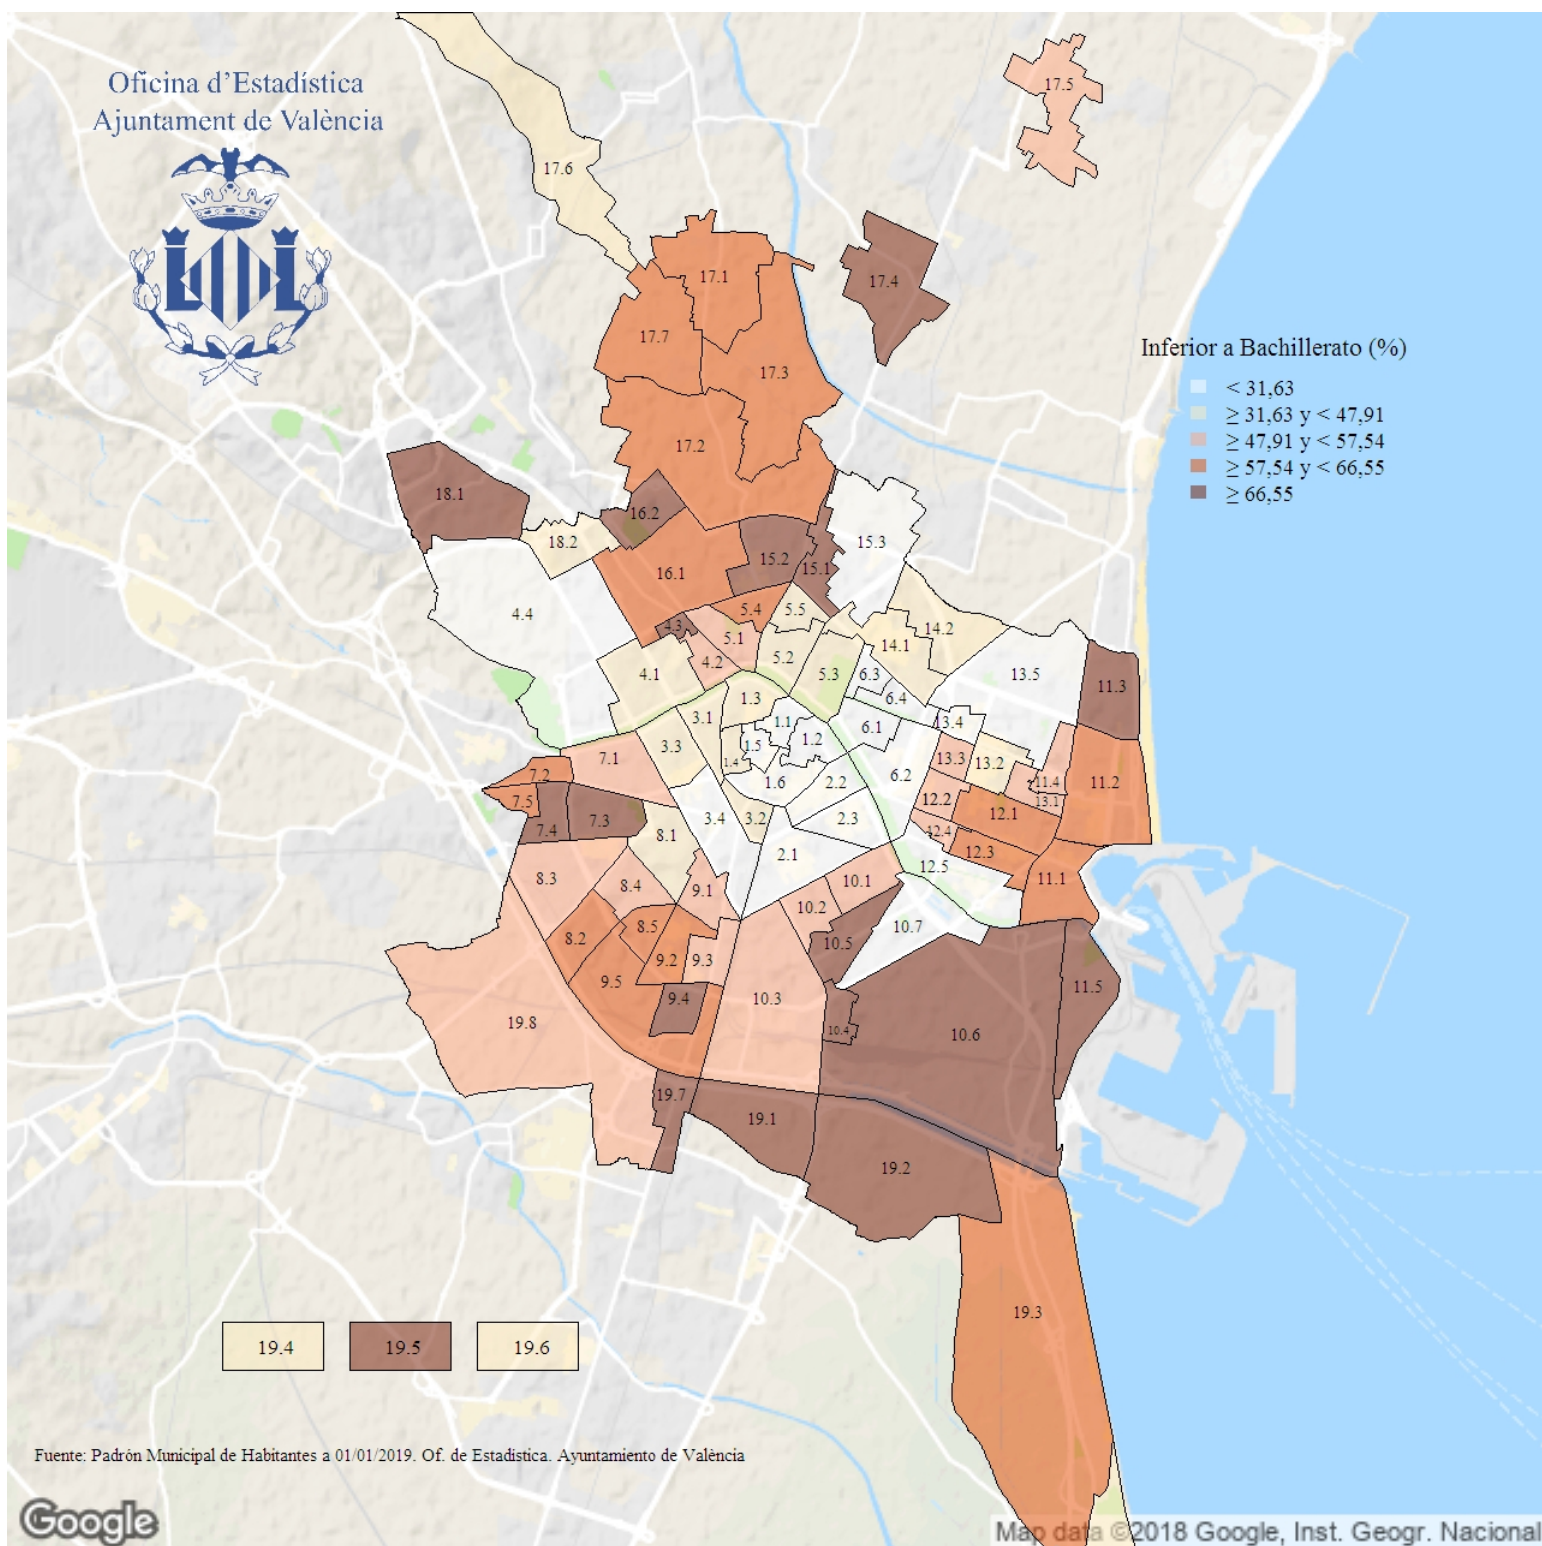

Población de 18 años o más con nivel de estudios inferior a Bachillerato. 2019

Indicador: Población de 18 años o más con nivel de estudios inferior a Bachillerato

Definición y forma de cálculo: Cociente de la población residente de 18 años o más con nivel de estudios de primaria o inferior entre la población de dicha edad residente en la ciudad a 1 de enero del año de referencia.

Fuente: Padrón Municipal de Habitantes a 1 de enero de cada año. Ayuntamiento de València.

Periodicidad: Anual

Unidades: Expresado en porcentaje

Observaciones: Los datos ofrecidos provienen de la explotación estadística del fichero del Padrón Municipal de Habitantes del Ayuntamiento de València.