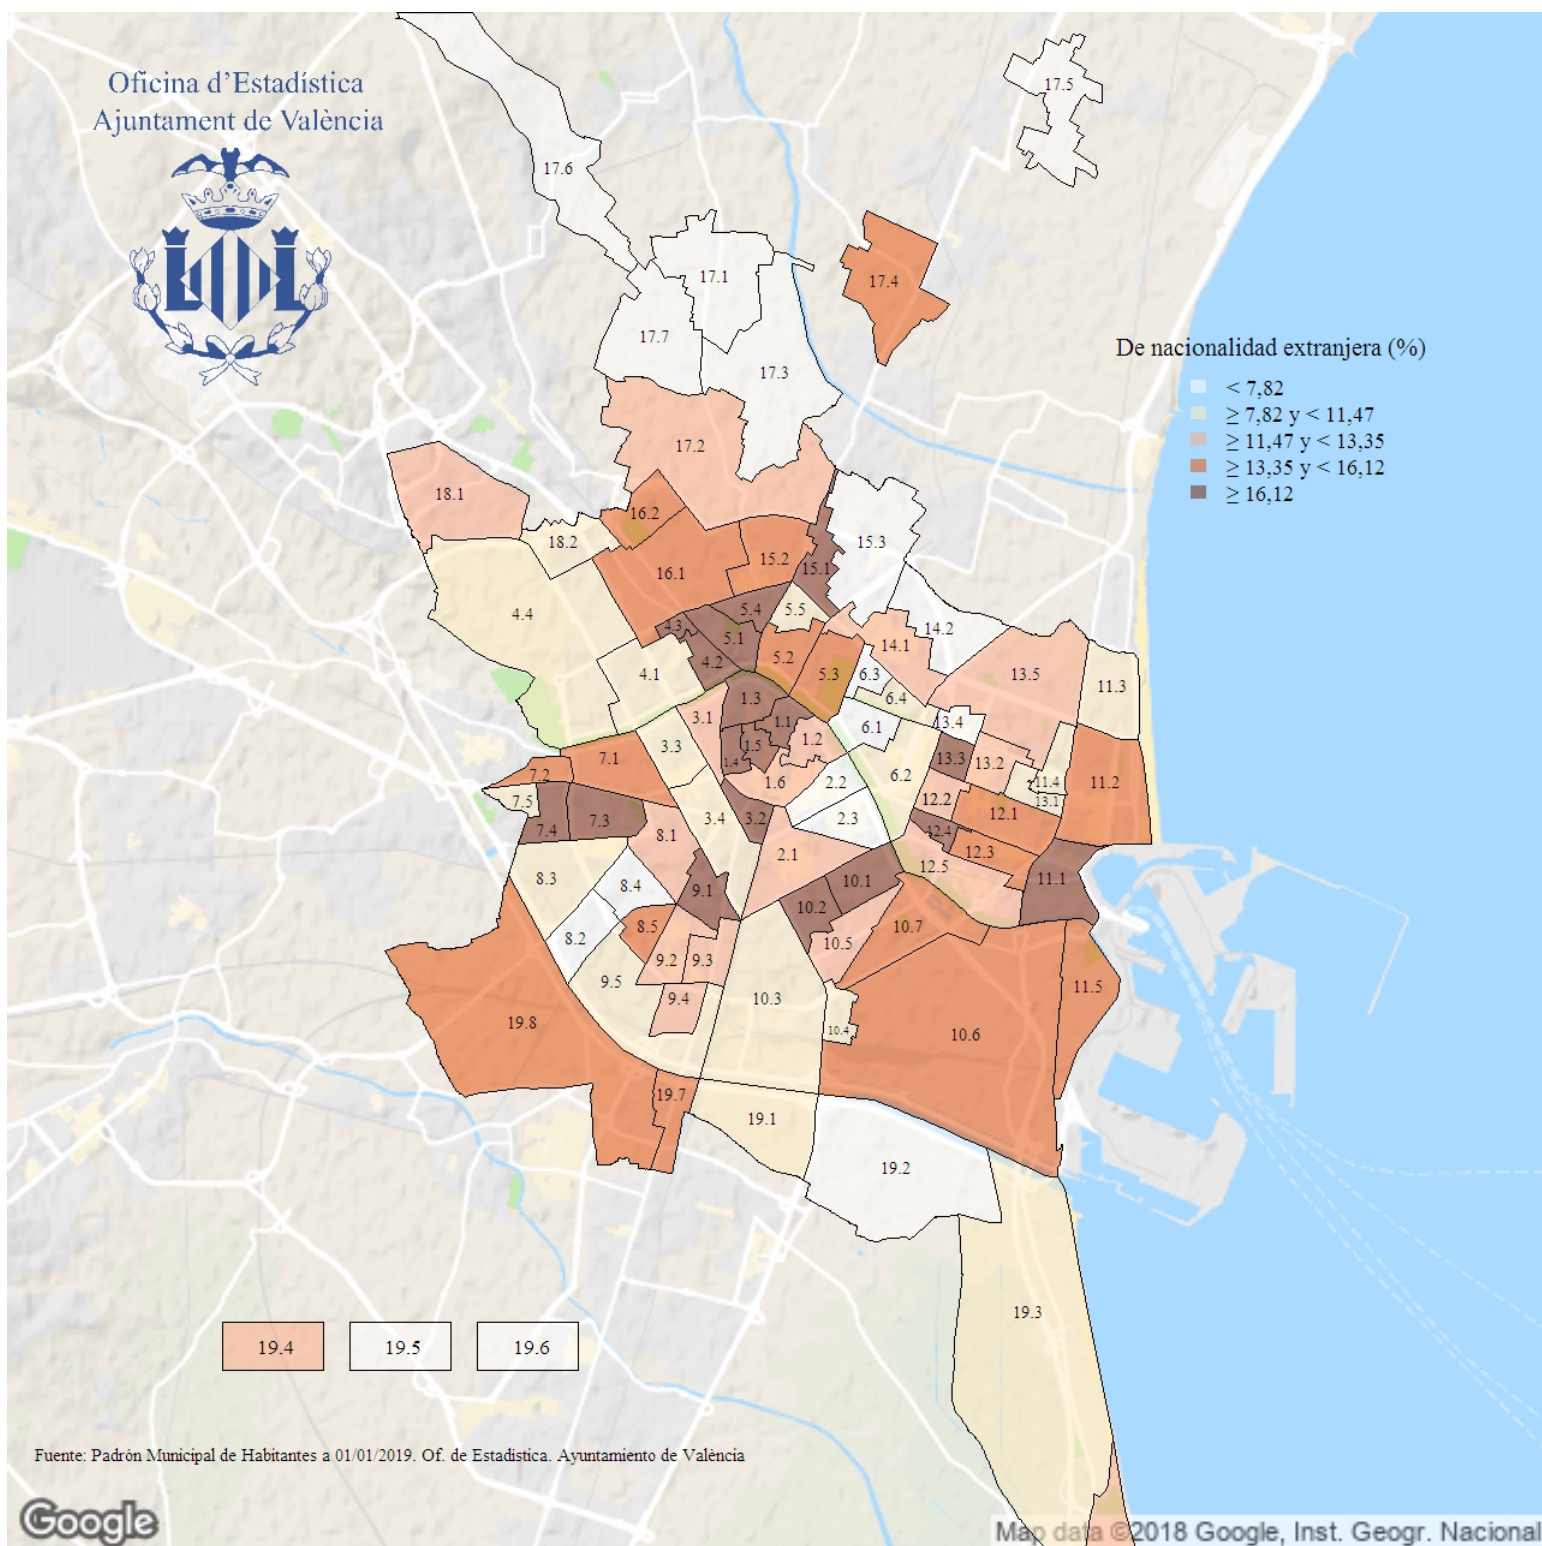

# Porcentaje de población de nacionalidad extranjera. 2019

**Indicador:** Porcentaje de población de nacionalidad extranjera

**Definición y forma de cálculo:** Cociente de la población de nacionalidad no española entre la población residente en la ciudad a 1 de enero del año de referencia.

**Fuente:** Padrón Municipal de Habitantes a 1 de enero de cada año. Ayuntamiento de València.

**Periodicidad:** Anual

**Unidades:** Expresado en porcentaje

**Observaciones:** Muestra el peso de la población de nacionalidad extranjera respecto al total de población. Los datos ofrecidos provienen de la explotación estadística del fichero del Padrón Municipal de Habitantes del Ayuntamiento de València.