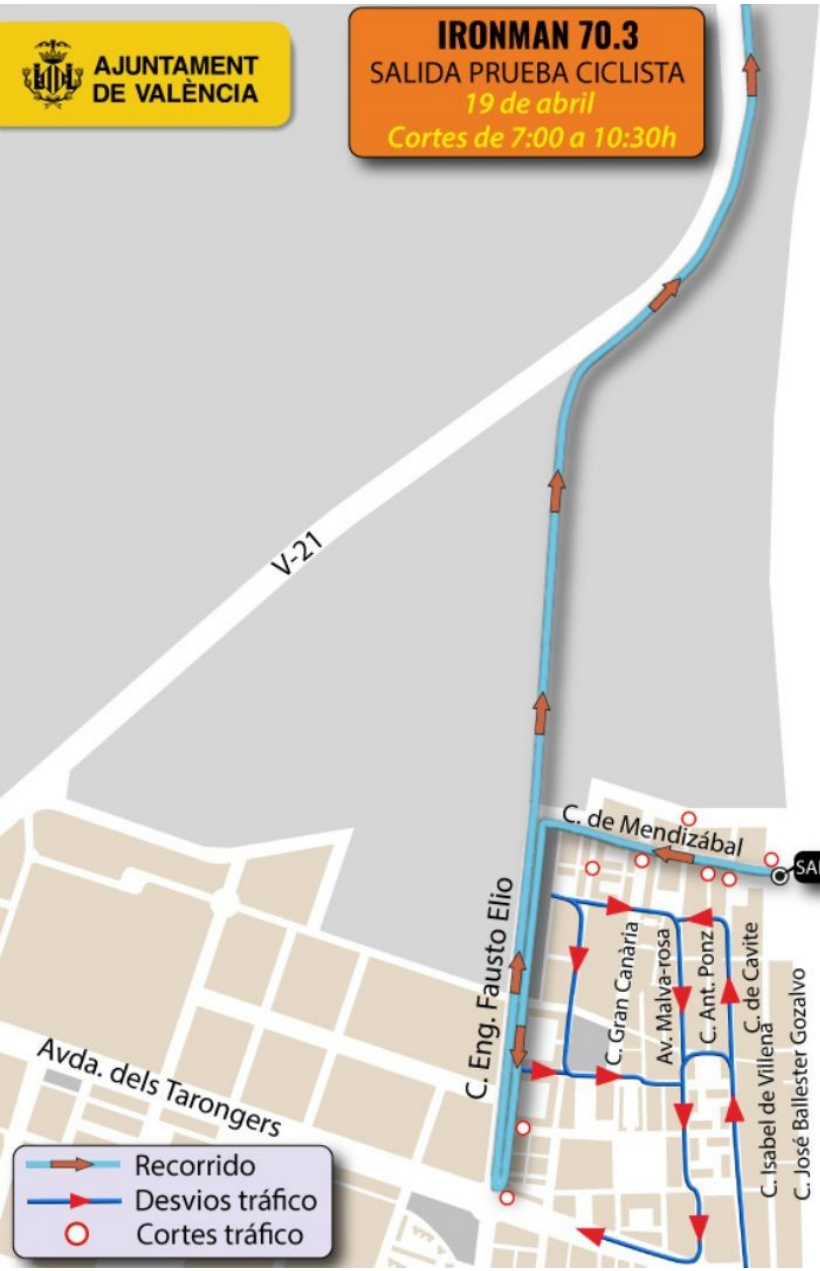

**IRONMAN 70.3**  
 SALIDA PRUEBA CICLISTA  
 19 de abril  
 Cortes de 7:00 a 10:30h

**IRONMAN 70.3**  
 Llegada prueba Ciclista  
 19 de abril  
 Cortes de 8:30 a 14:30 h