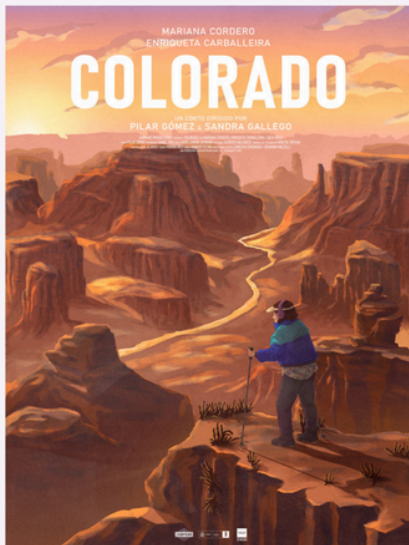

CCNave 3 Ribes

Proyección y coloquio

martes
16 junio
19h

**Un documental
sobre la amistad
femenina.**

**Hablaremos sobre
mujeres, amistad,
competencia, culpa,
triángulos y, por
supuesto, sobre el
patriarcado.**