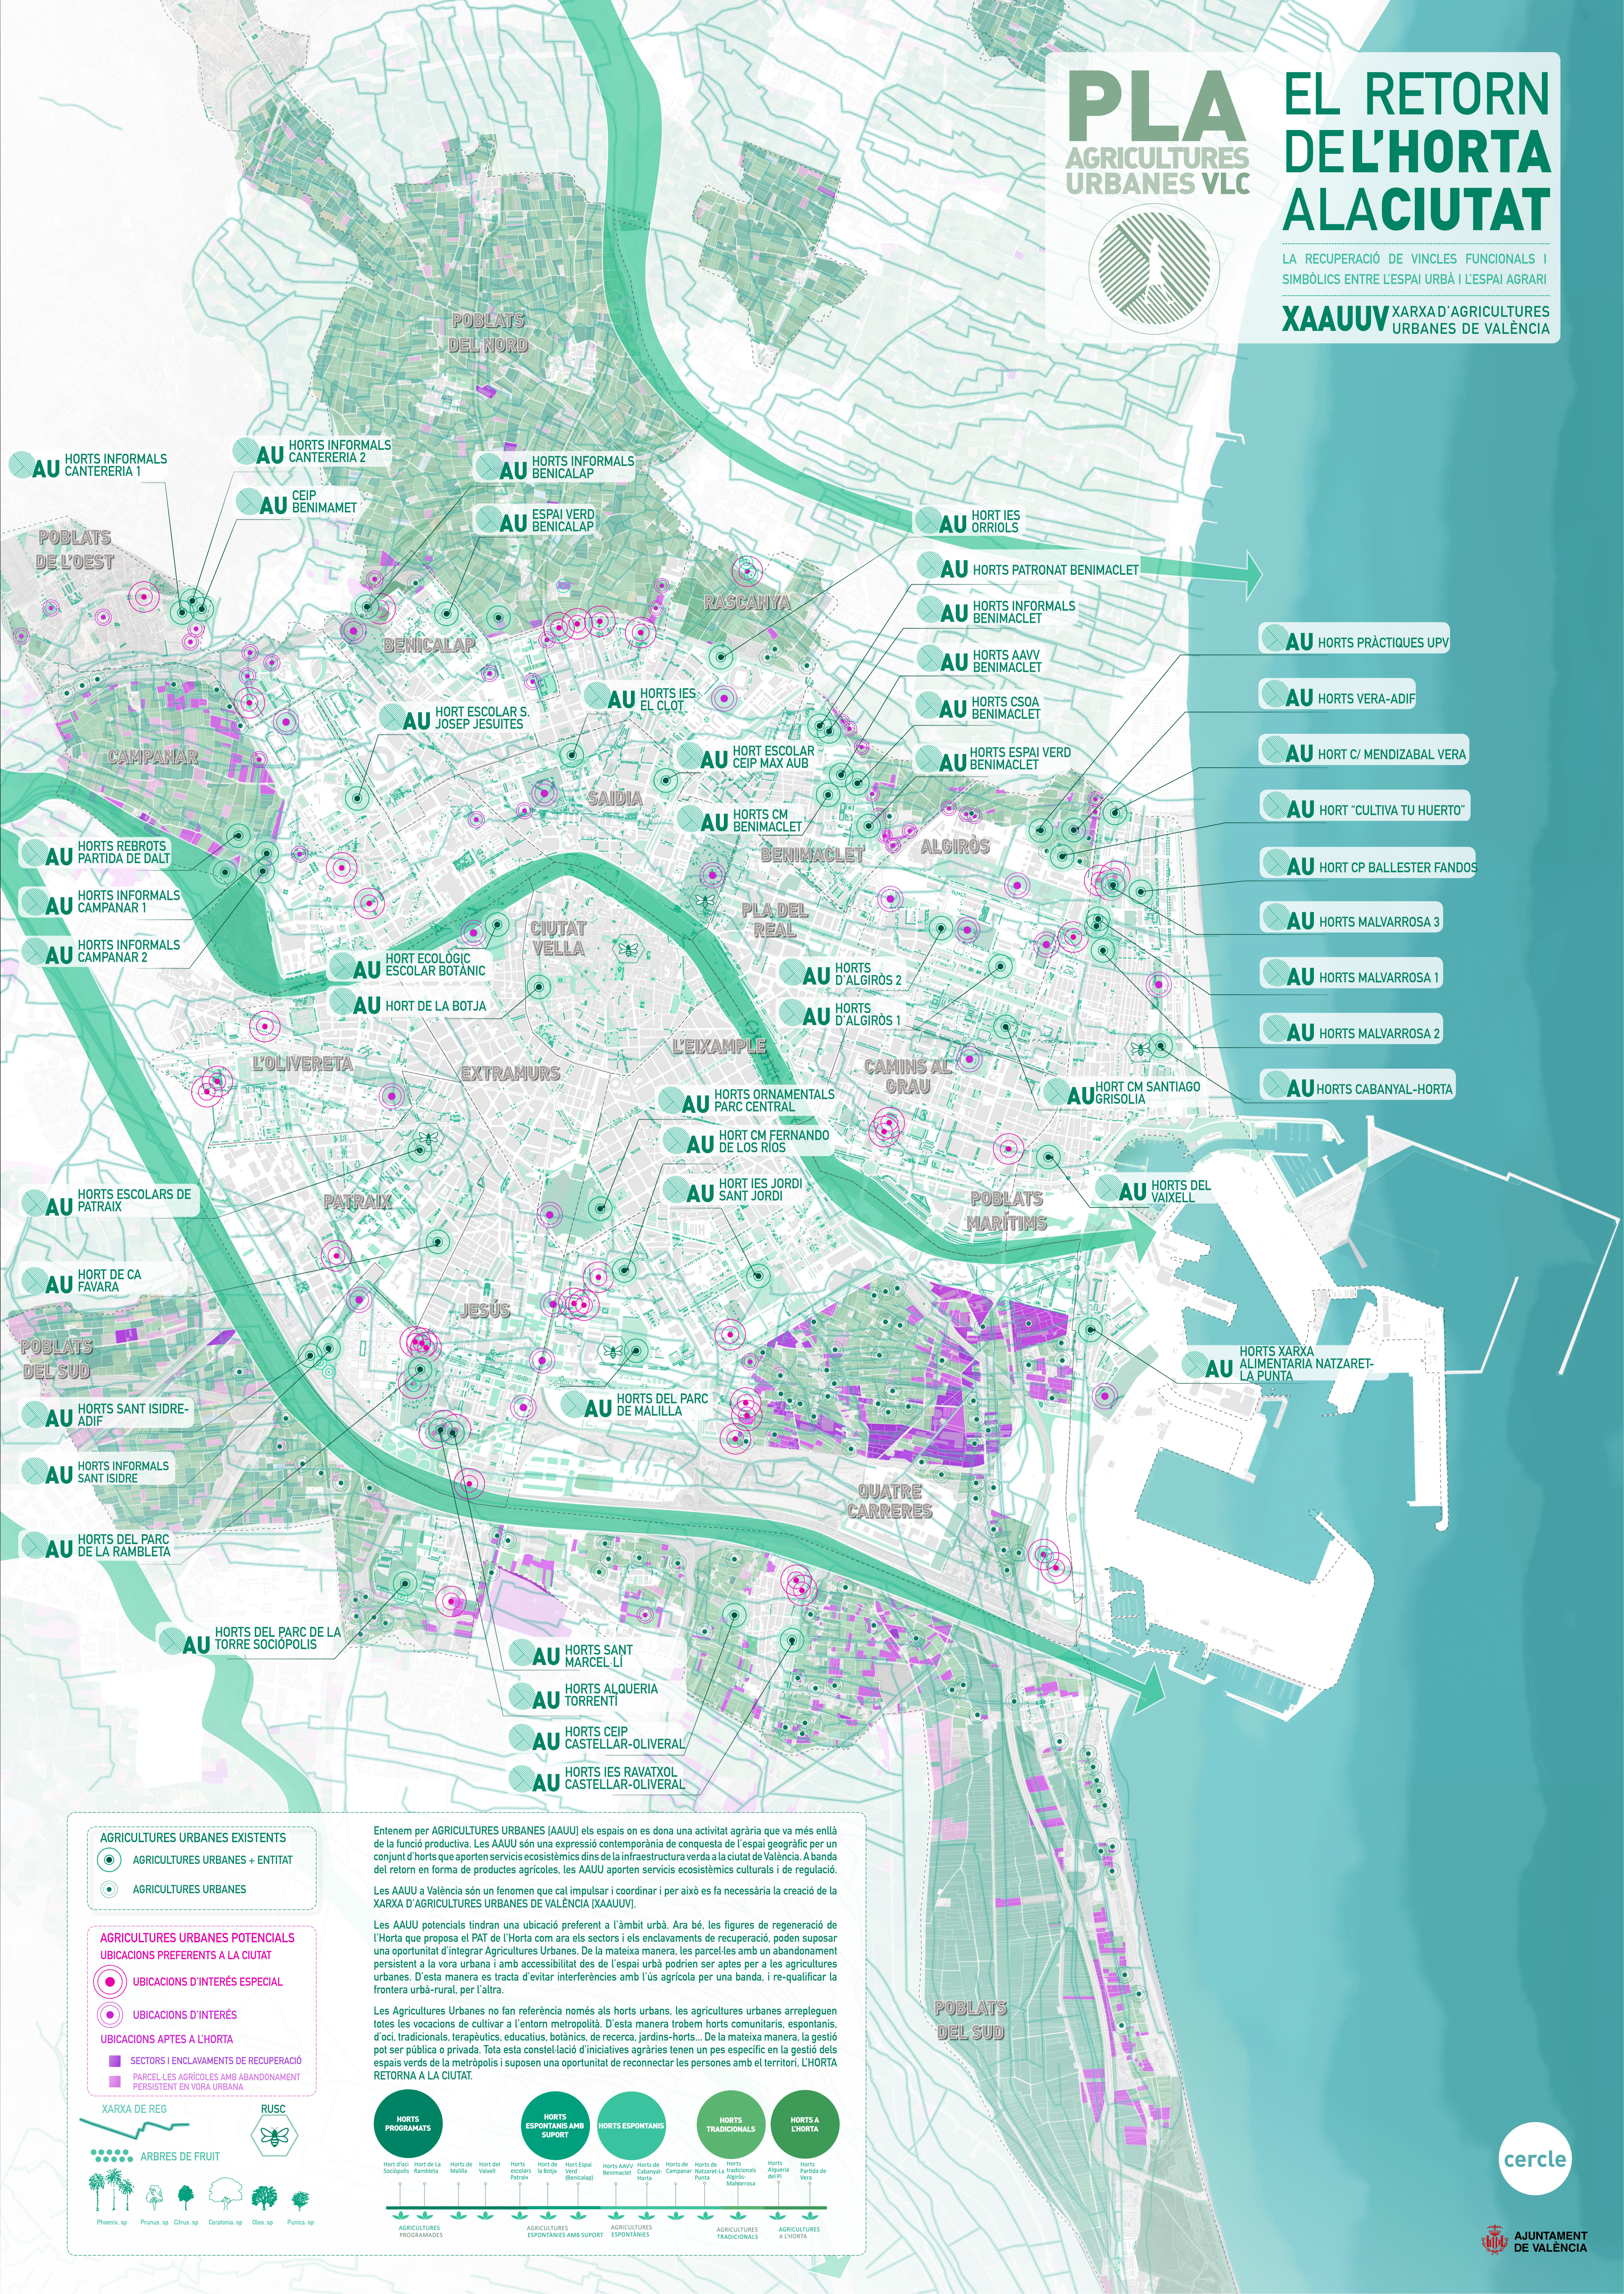

PLA

AGRICULTURES URBANES VLC

EL RETORN DE L'HORTA AL CIUTAT

LA RECUPERACIÓ DE VINCLÉS FUNCIONALS I SIMBÒLICS ENTRE L'ESPAI URBÀ I L'ESPAI AGRARI

XAAUUV XARXA D'AGRICULTURES URBANES DE VALÈNCIA

- AU HORTS INFORMALS CANTERERIA 1
- AU HORTS INFORMALS CANTERERIA 2
- AU CEIP BENIMAMET
- AU HORTS INFORMALS BENICALAP
- AU ESPAI VERD BENICALAP
- AU HORT IES ORRIOLS
- AU HORTS PATRONAT BENIMACLET
- AU HORTS INFORMALS BENIMACLET
- AU HORTS AAVV BENIMACLET
- AU HORTS CSOA BENIMACLET
- AU HORTS ESPAI VERD BENIMACLET
- AU HORTS PRÀCTIQUES UPV
- AU HORTS VERA-ADIF
- AU HORT C/ MENDIZABAL VERA
- AU HORT "CULTIVA TU HUERTO"
- AU HORT CP BALLESTER FANDOS
- AU HORTS MALVARROSA 3
- AU HORTS MALVARROSA 1
- AU HORTS MALVARROSA 2
- AU HORTS CABANYAL-HORTA
- AU HORTS REBROT PARTIDA DE DALT
- AU HORTS INFORMALS CAMPANAR 1
- AU HORTS INFORMALS CAMPANAR 2
- AU HORT ESCOLAR S. JOSEP JESUITES
- AU HORT ESCOLAR CEIP MAX AUB
- AU HORTS CM BENIMACLET
- AU HORTS D'ALGIROS 2
- AU HORTS D'ALGIROS 1
- AU HORTS CM SANTIAGO GRISOLIA
- AU HORTS ORNAMENTALS PARC CENTRAL
- AU HORT CM FERNANDO DE LOS RIOS
- AU HORT IES JORDI SANT JORDI
- AU HORTS DEL VAIXELL
- AU HORTS ESCOLARS DE PATRAIX
- AU HORT DE CA FAVARA
- AU HORTS SANT ISIDRE-ADIF
- AU HORTS INFORMALS SANT ISIDRE
- AU HORTS DEL PARC DE LA RAMBLETA
- AU HORTS DEL PARC DE LA TORRE SOCIOPOLIS
- AU HORTS DEL PARC DE MALILLA
- AU HORTS SANT MARCEL LI
- AU HORTS ALQUERIA TORRENTI
- AU HORTS CEIP CASTELLAR-OLIVERAL
- AU HORTS IES RAVATXOL CASTELLAR-OLIVERAL