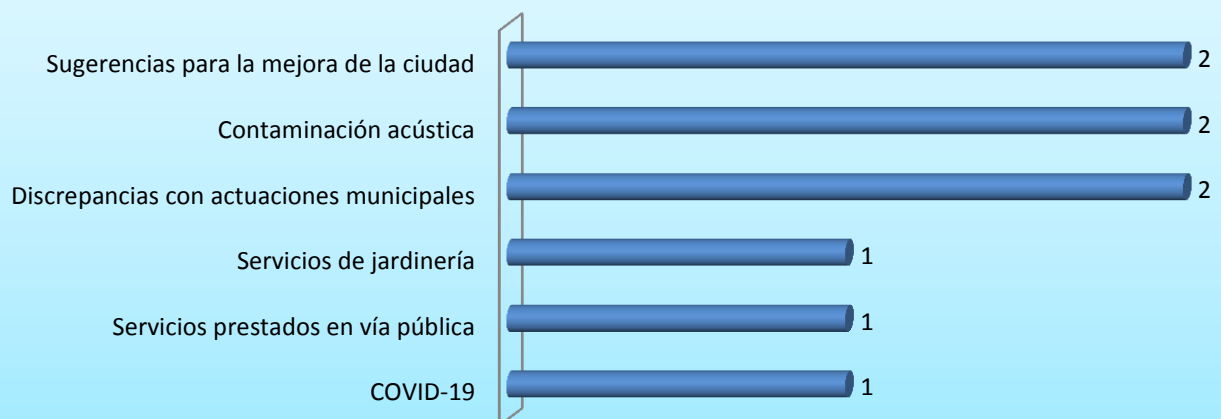

Pobles del Nord