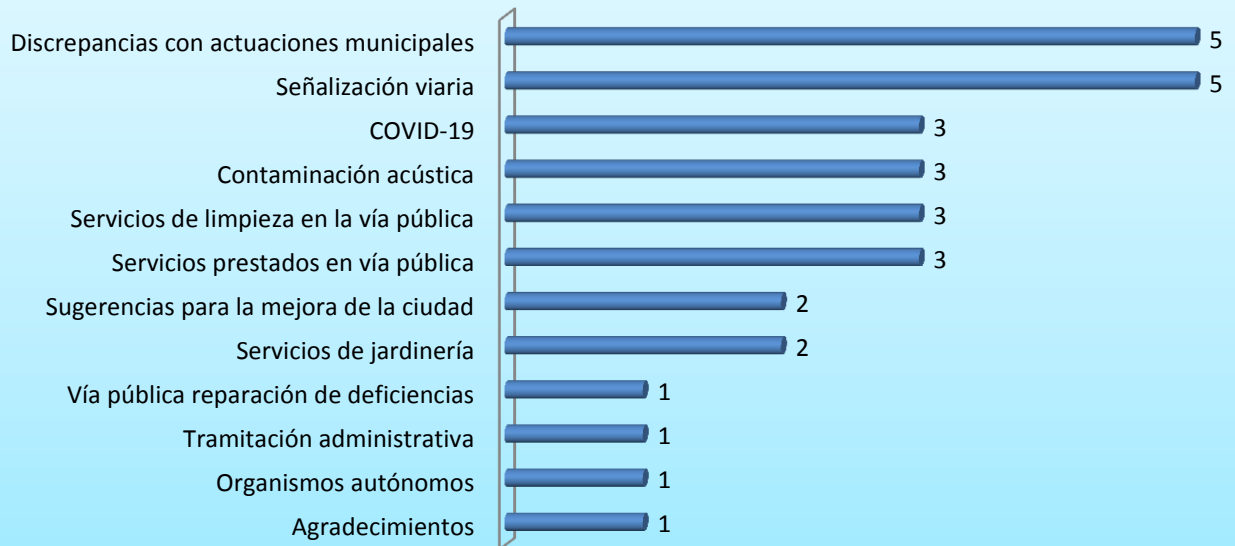

ENTRADAS POR TEMÁTICA Y DISTRITO

(del 16 de junio al 15 de julio de 2020)

Benimaclet

Camins al Grau

Campanar

Ciutat Vella

El Pla del Real

Extramurs