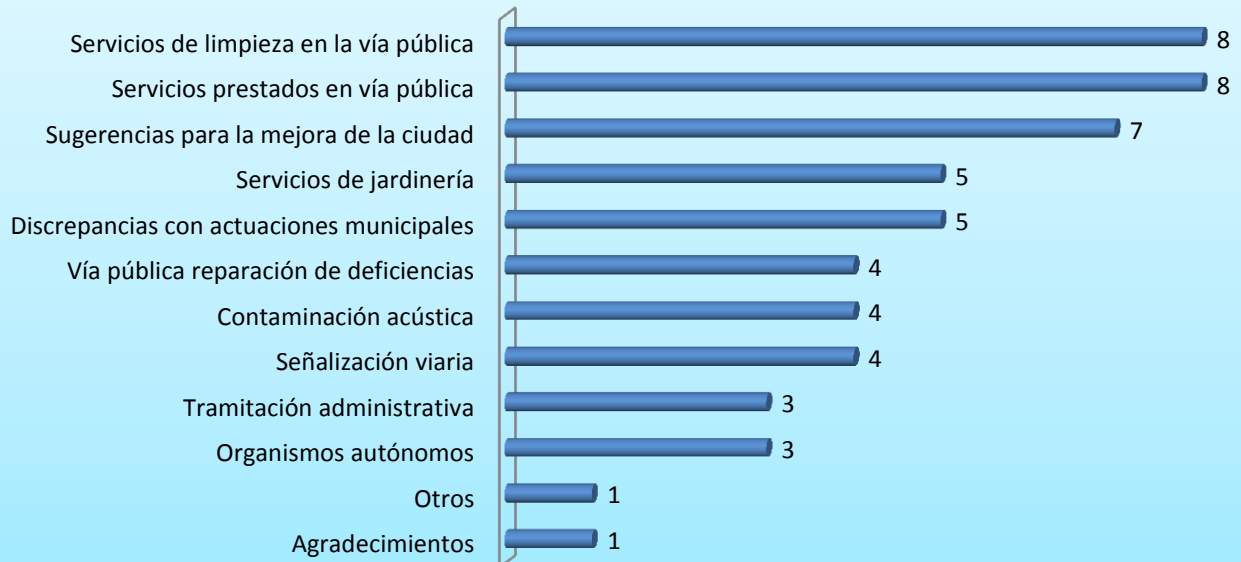

Jesús

La Saïdia

L'Eixample