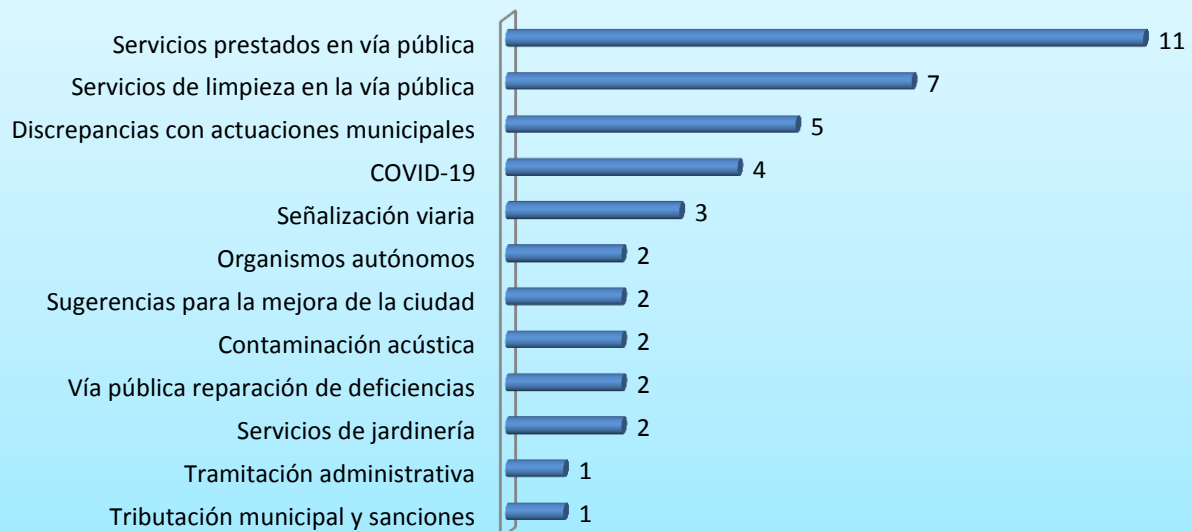

Jesús

La Saïdia

L'Eixample