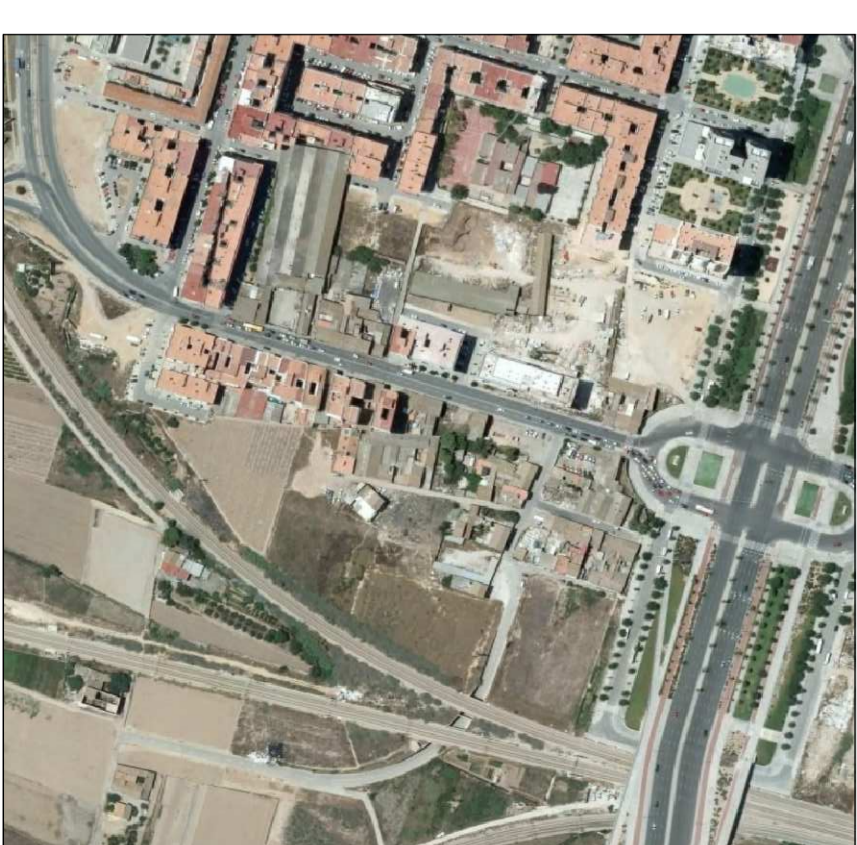

GRAFICO

DILIGENCIAS

ESTUDIO DE SEGURIDAD Y SALUD DEL
 Proyecto de Urbanización del PAI
 en el PRI UE A5.1 "Sant Marcel·l"
 de Valencia.
 promotor: R B E M,

Equipo

Arquitectos Urbanistas:

Federico Garcia-Germán
 Emilio Ordeig Fos

firmas:

plano de:

plano nº

SITUACION EN EL
 AREA METROPOLITANA

ref:
 8A-9U-S.S.

valencia
 Julio - 2.008

escala
 1 : 10.000