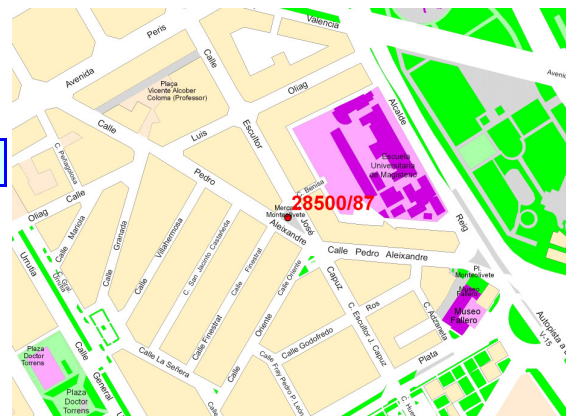

### Localización

**Localización** ESCULTOR JOSÉ CAPUZ - PEDRO ALEIXANDRE **Zona** SUR  
**Distrito** 10-QUATRE CARRERES **Coordenadas X** 726990  
**Barrio** MONT-OLIVET **Coordenadas Y** 4371143