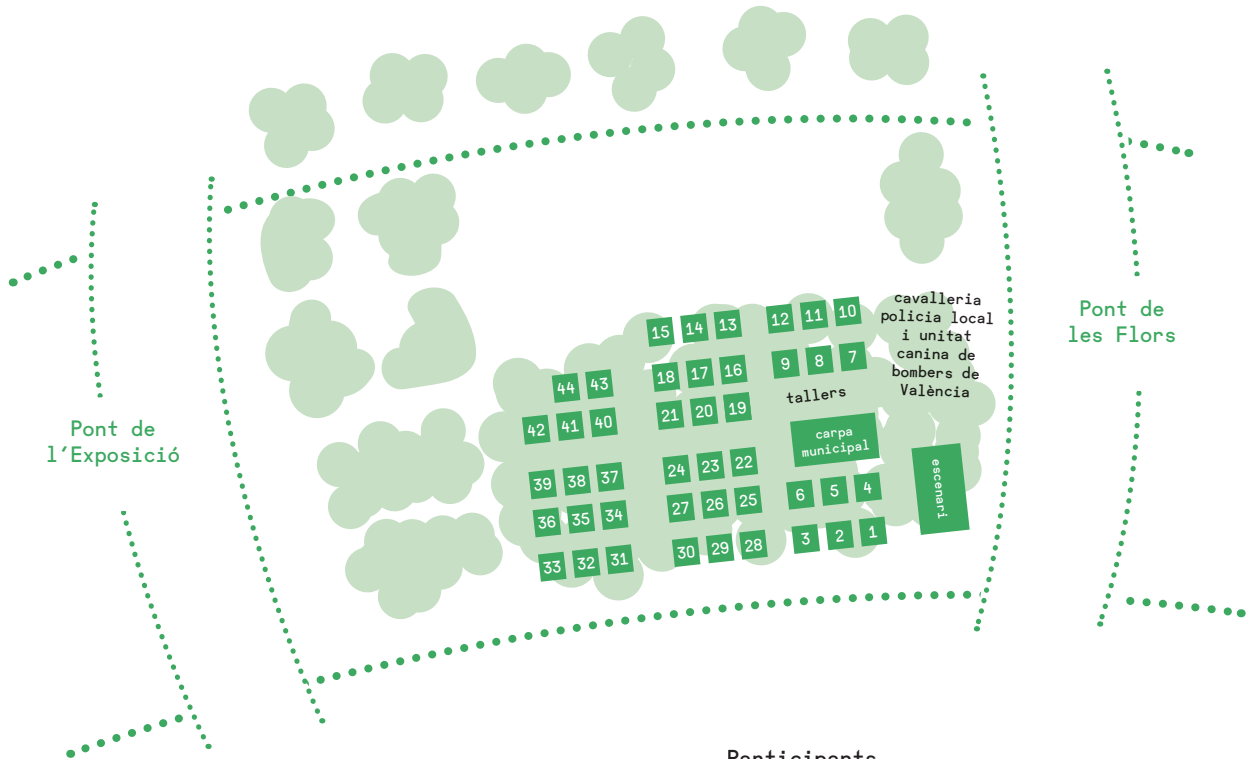

Jardí del Turia – Tram IX

Participants

1	Acción Animal Valencia	18	Adopciones Felinas Valencia	35	ASPASAV: Sociedad Protectora de Animales y Ambiental San Antonio Abad
2	Asociación Pequeños Felinos	19	Fundación a Cavall	40	Petjades Trobades
3	SOS Animalades	20	SOS Peludetes	41	SOS Frenchie (Marisa Serrano Najar)
4	Galgos 112	21	El Refugio deTula	42	SVPAP: Sociedad Valenciana Protectora de Animales y Plantas
5	Més que gossos	22	Modepran	43	Asociación Protectora Gats de la Canyada
6	Naturaleza y Animales	23	Fedenva	44	Asociación Protectora Gats de la Canyada
7	Alternativa Felina	24	Proda Valencia		
8	Colonia Cruz Cubierta	25	Protectora de Burjassot		
9	Colegio Oficial de Veterinarios	26	Asociación Colonias Felinas Alboraya		
10	Conexión Felina Calicanto	27	ARCADYS: Asociación Respeto y Convivencia con los Animales		
11	Caminando Juntos	28	Felcan		
12	Gatos del Botánico	29	Por los Pelos		
13	Karma Felino	30	ASIA: Asociación Sobre la Igualdad Animal		
14	Karma Felino	31	Ángeles Callejeros		
15	Ribercan: Protectora de Animales de la Ribera	33	Conexión Felina Patraix		
16	Peluts de l'Horta Nord	32	Animals Help		
17	SOS Miau	34	Refugio de Elsa