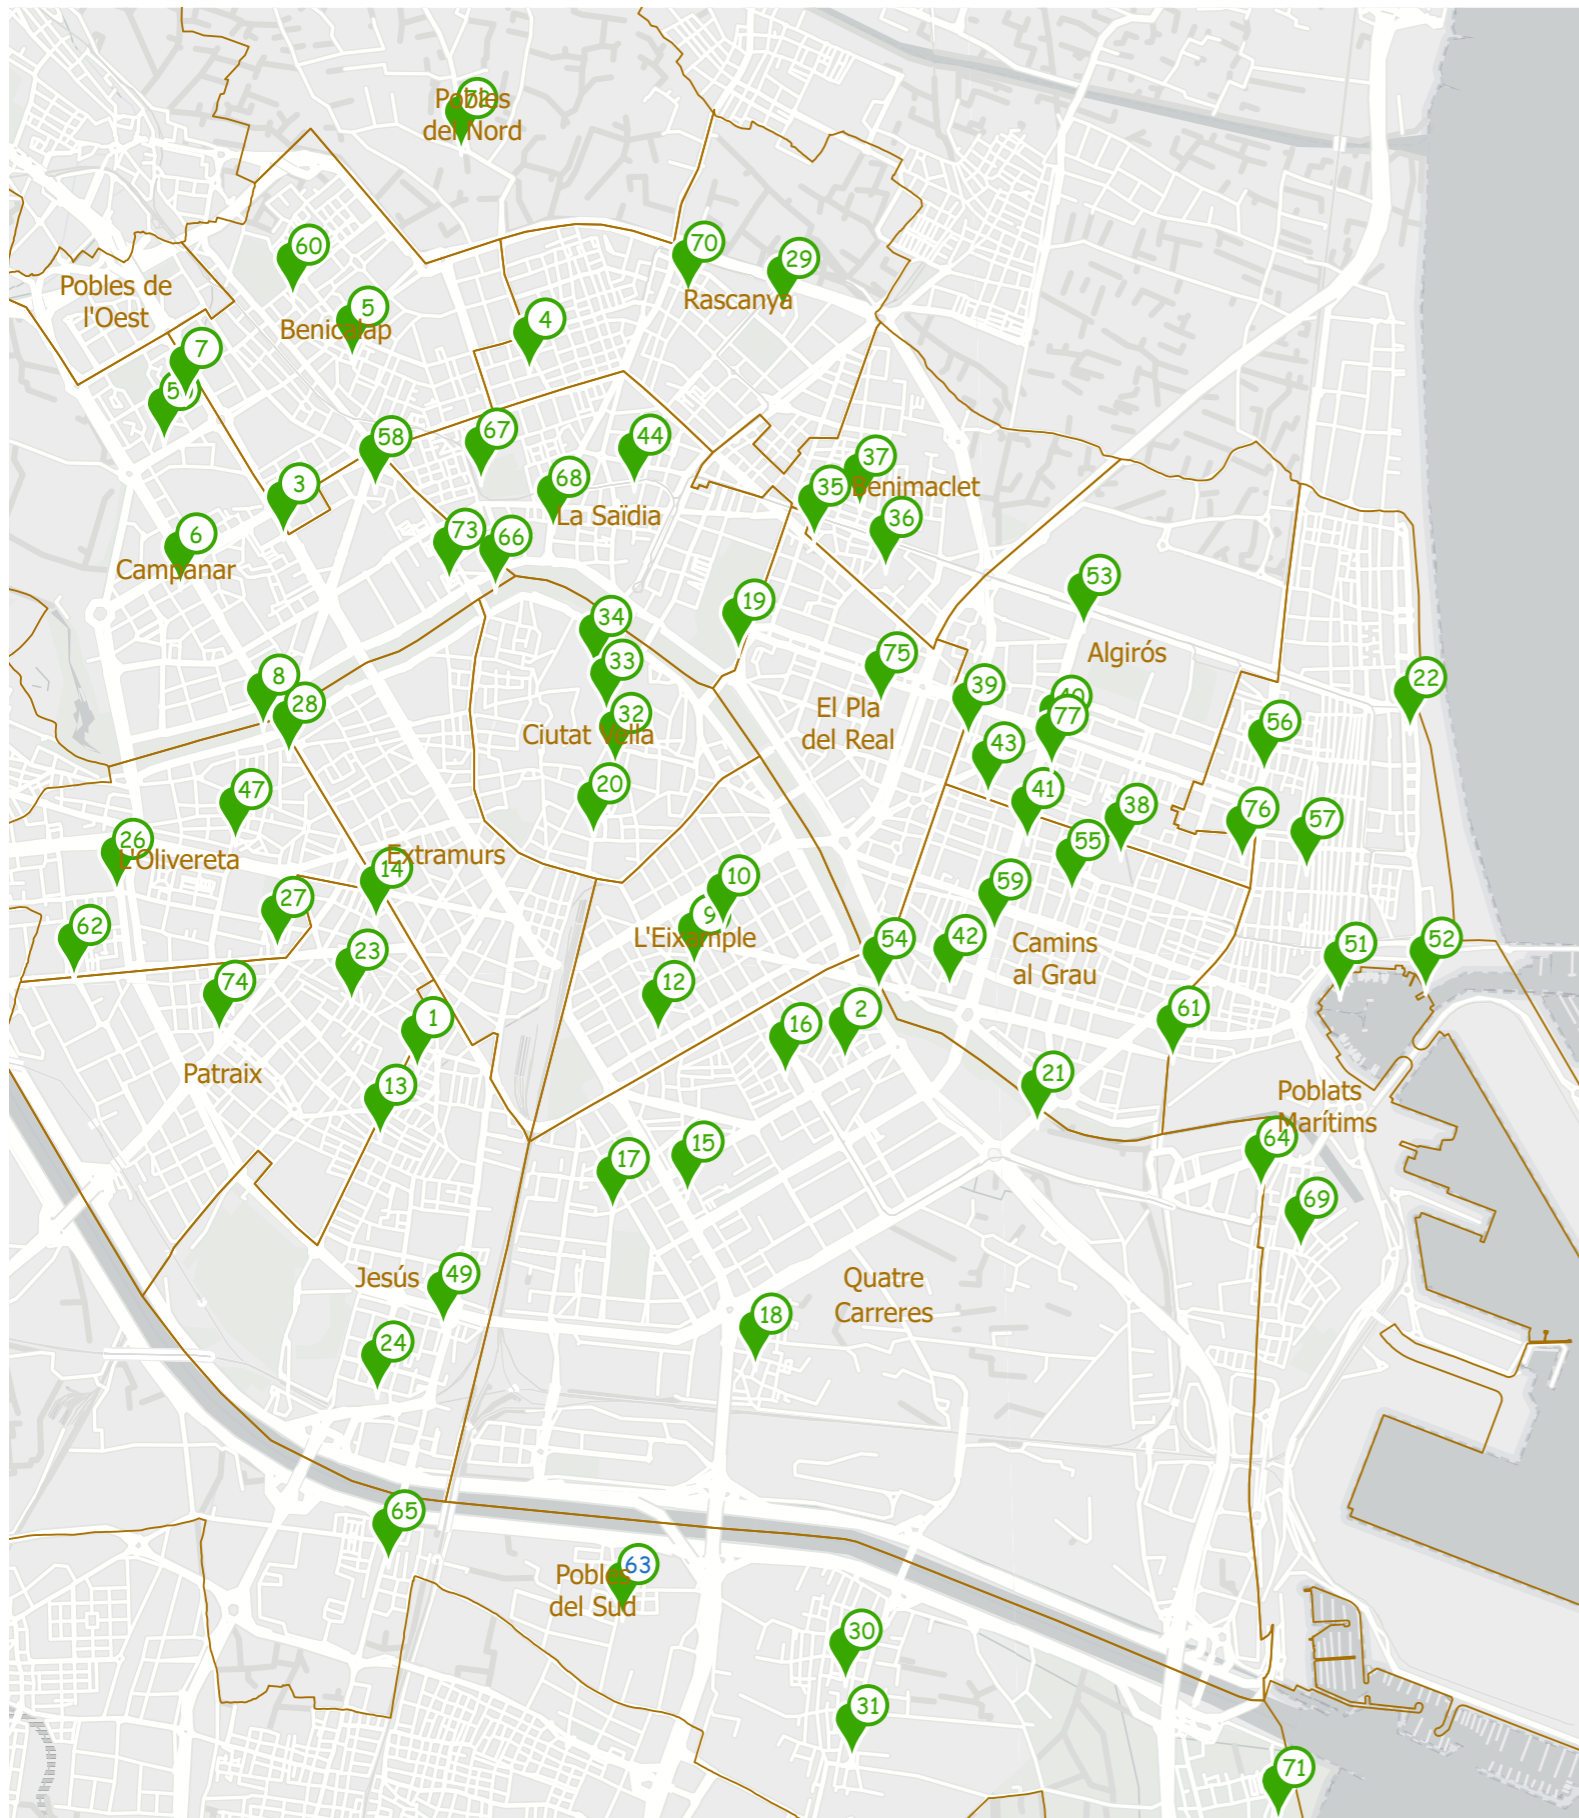

Mapa de Fuentes PUSDAR en Valencia

Puntos de Suministro de Agua Declorada y Atemperada para Relleno de Botellas de Uso Personal (PUSDAR)

PUSDAR instaladas

- 1 Cruce de C/ Jerónimo Muñoz con Avenida Gaspar Aguilar con C/ Jesús
- 2 Cruce de C/ José Capuz con C/ Pedro Aleixandre
- 3 Avenida Pio XII, 62
- 4 Camino de Moncada, 76 - 2
- 5 Cruce de la Avenida Ecuador con la Avenida Levante UD
- 6 Cruce de la Avenida Maestro Rodrigo con la Avenida General Avilés
- 7 Avenida Corts Valencianes, 42
- 8 C/ Góngora, 3
- 9 Avenida del Reino de Valencia, 28
- 10 C/ del Almirante Cadarso, 12
- 11 Parque Coves de Camales
- 12 Cruce de C/ Cádiz con C/ Reina Doña María
- 13 Cruce de la Avenida Gaspar Aguilar con Campos Crespo
- 14 C/ Maestro Bellver, 1
- 15 Cruce de la Carretera Fuente de San Luis con Avenida de la Plata
- 16 Avenida de Amado Granell Mesado, 28
- 17 Cruce de C/ Joaquín Benlloch con C/ Oltá
- 18 Plaza Escultor Pastor