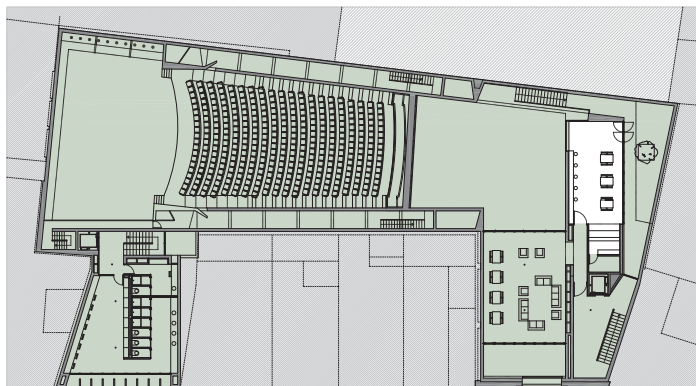

superficie

50 m² útiles (bar + sala)

bar 2.69 x 2.71 m con barra

sala 4.80 x 9.50 m libres con barra y mesas

altura libre

2.60 m

planta

planta primera

conexiones

hall

salón de lectura

sala polivalente 1

sala polivalente 2

terraza

acabados

paramentos: hormigón y madera

pavimento: mármol blanco.

techo: hormigón

PLANTA PRIMERA

equipamiento

- mesas y sillas de cafetería
- barra en bar
- barra en pared
- terraza

instalaciones

- conexión wifi
- tomas de corriente
- climatización

PLANTA PRIMERA