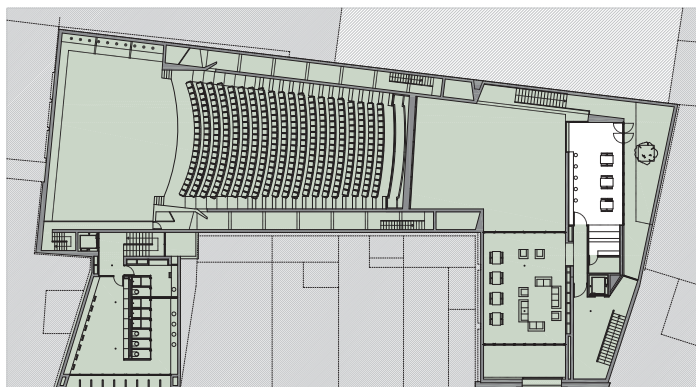

superficie

50 m² útiles (bar + sala)

bar 2.69 x 2.71 m con barra

sala 4.80 x 9.50 m libres con barra y mesas

altura libre

2.60 m

planta

planta primera

conexiones

hall

salón de lectura

sala polivalente 1

sala polivalente 2

terraza

acabados

paramentos: hormigón y madera

pavimento: mármol blanco.

techo: hormigón

PLANTA PRIMERA

equipamiento

- mesas y sillas de cafetería
- barra en bar
- barra en pared
- terraza

instalaciones

- conexión wifi
- tomas de corriente
- climatización