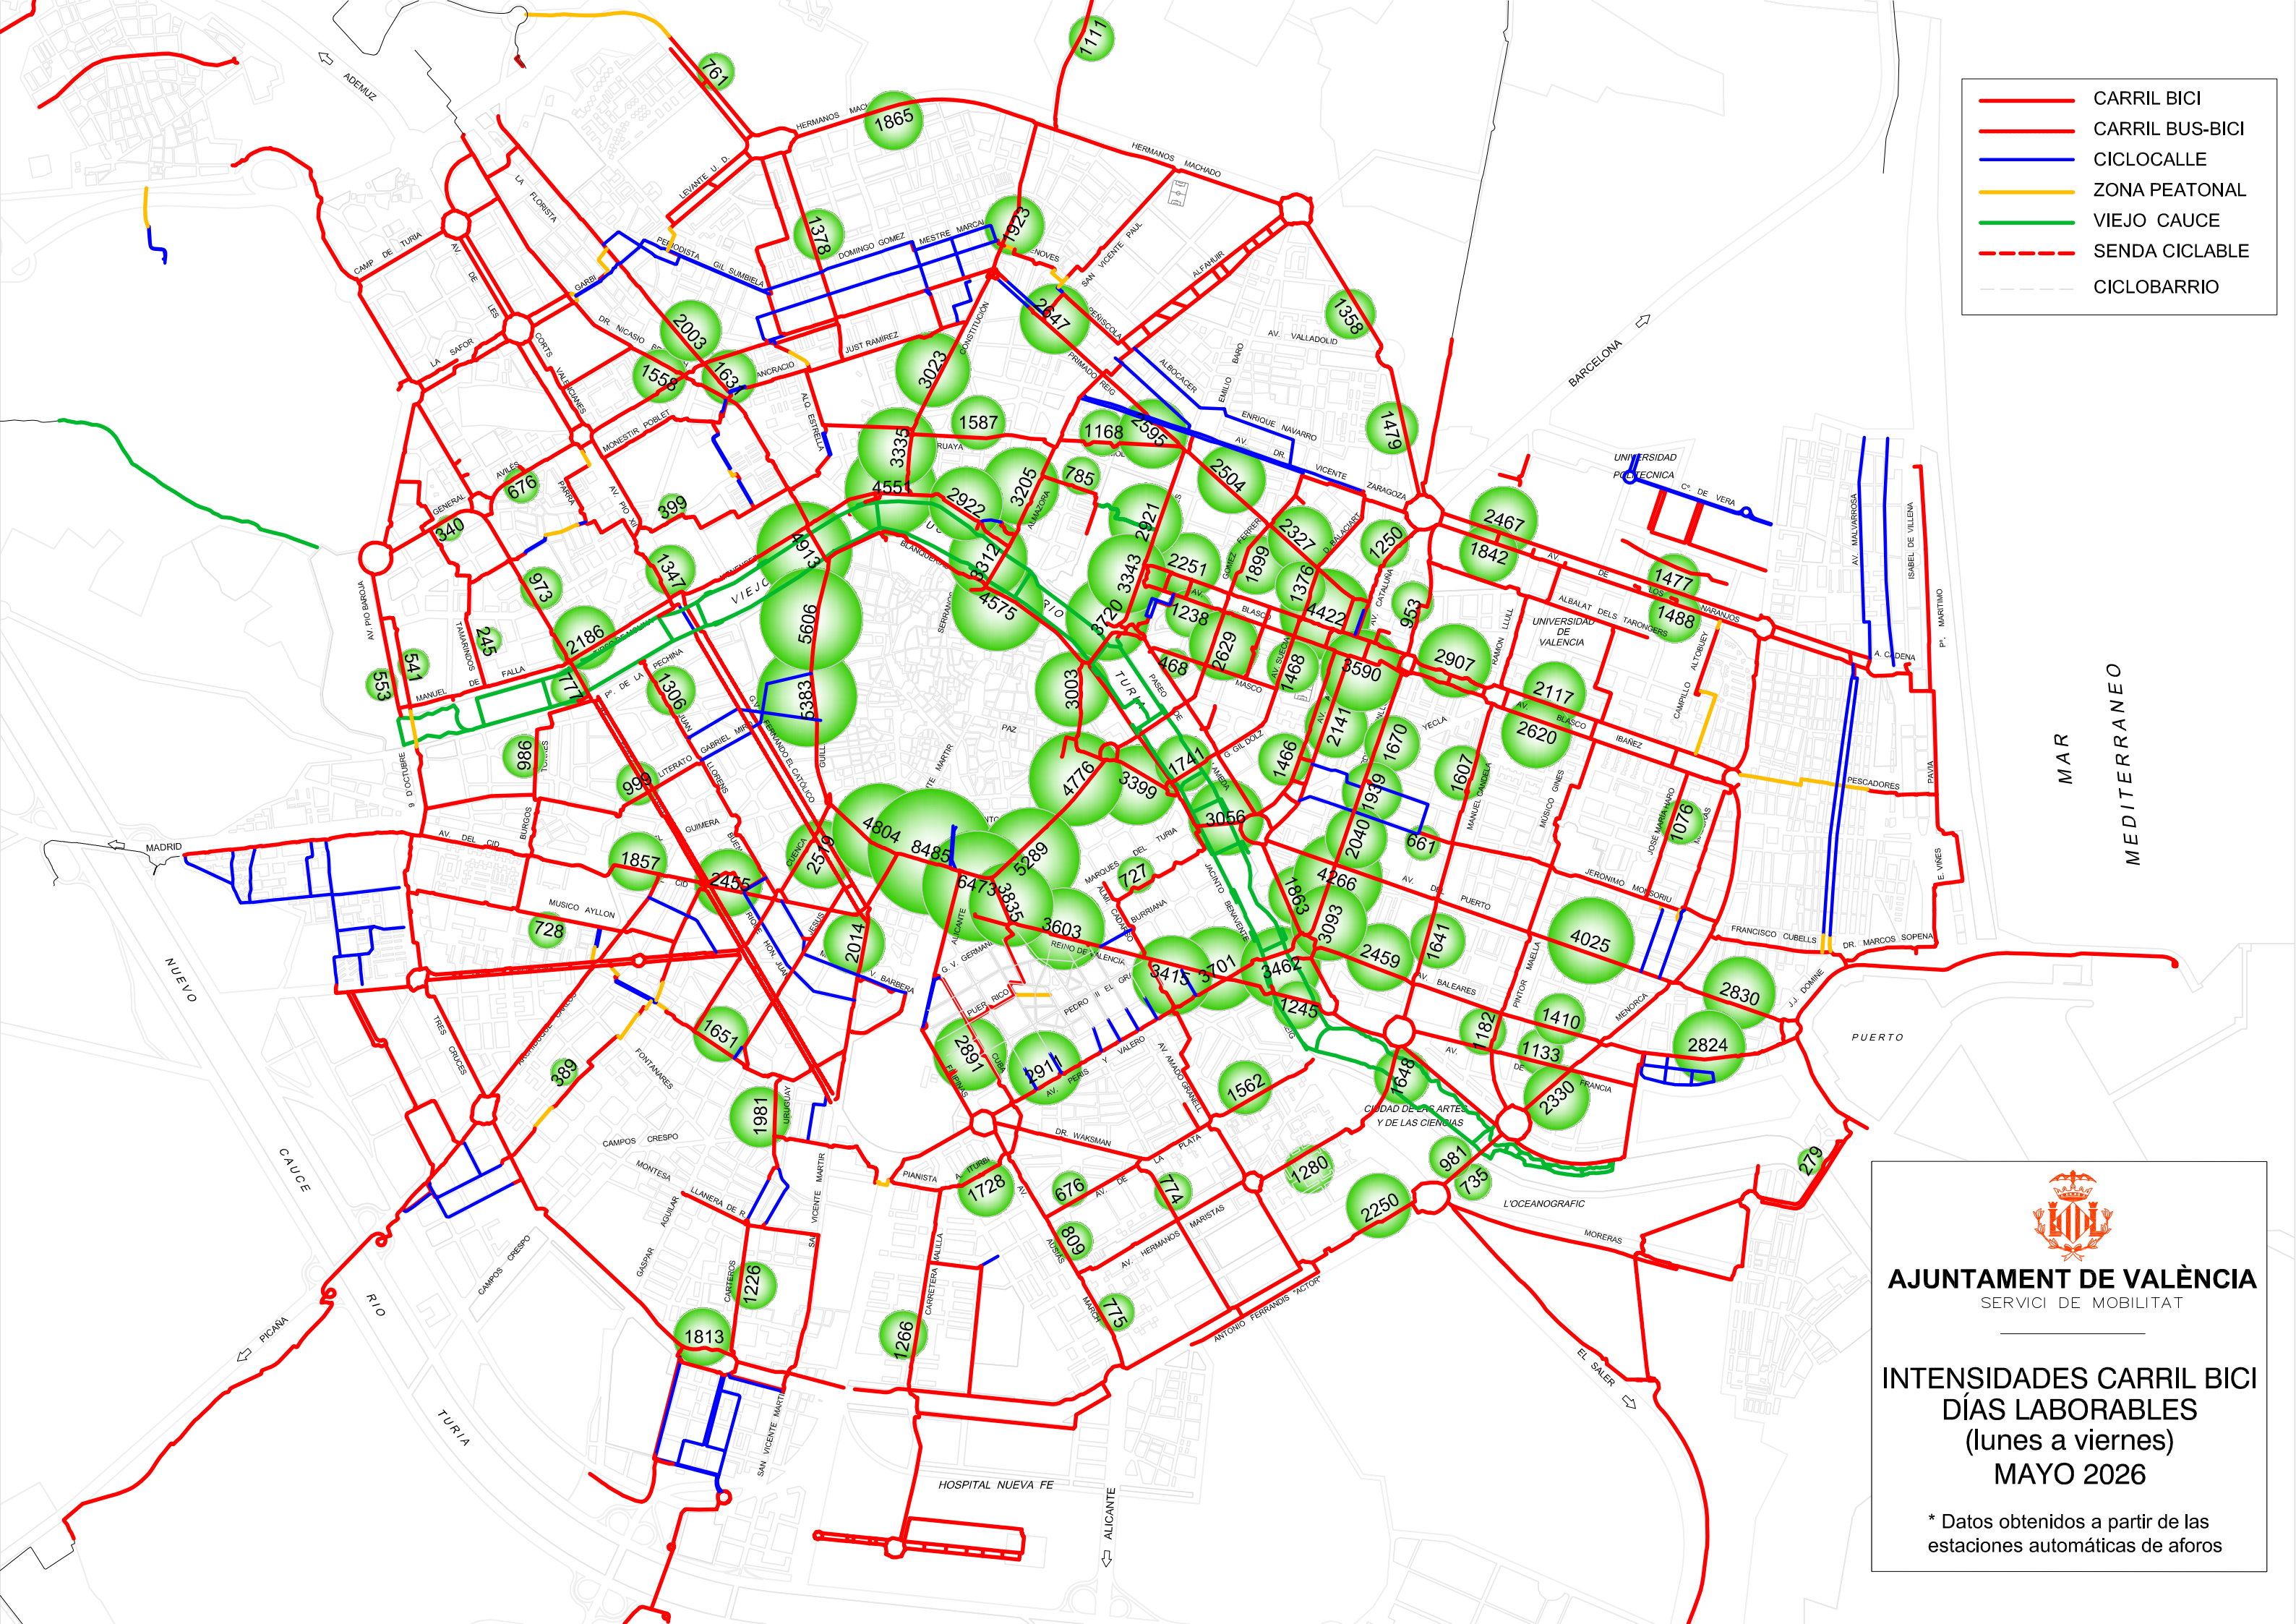

- CARRIL BICI
- CARRIL BUS-BICI
- CICLOCALLE
- ZONA PEATONAL
- VIEJO CAUCE
- - - SENDA CICLABLE
- - - CICLOBARRIO

AJUNTAMENT DE VALÈNCIA
SERVICI DE MOBILITAT

INTENSIDADES CARRIL BICI
DÍAS LABORABLES
(lunes a viernes)
MAYO 2026

* Datos obtenidos a partir de las estaciones automáticas de aforos