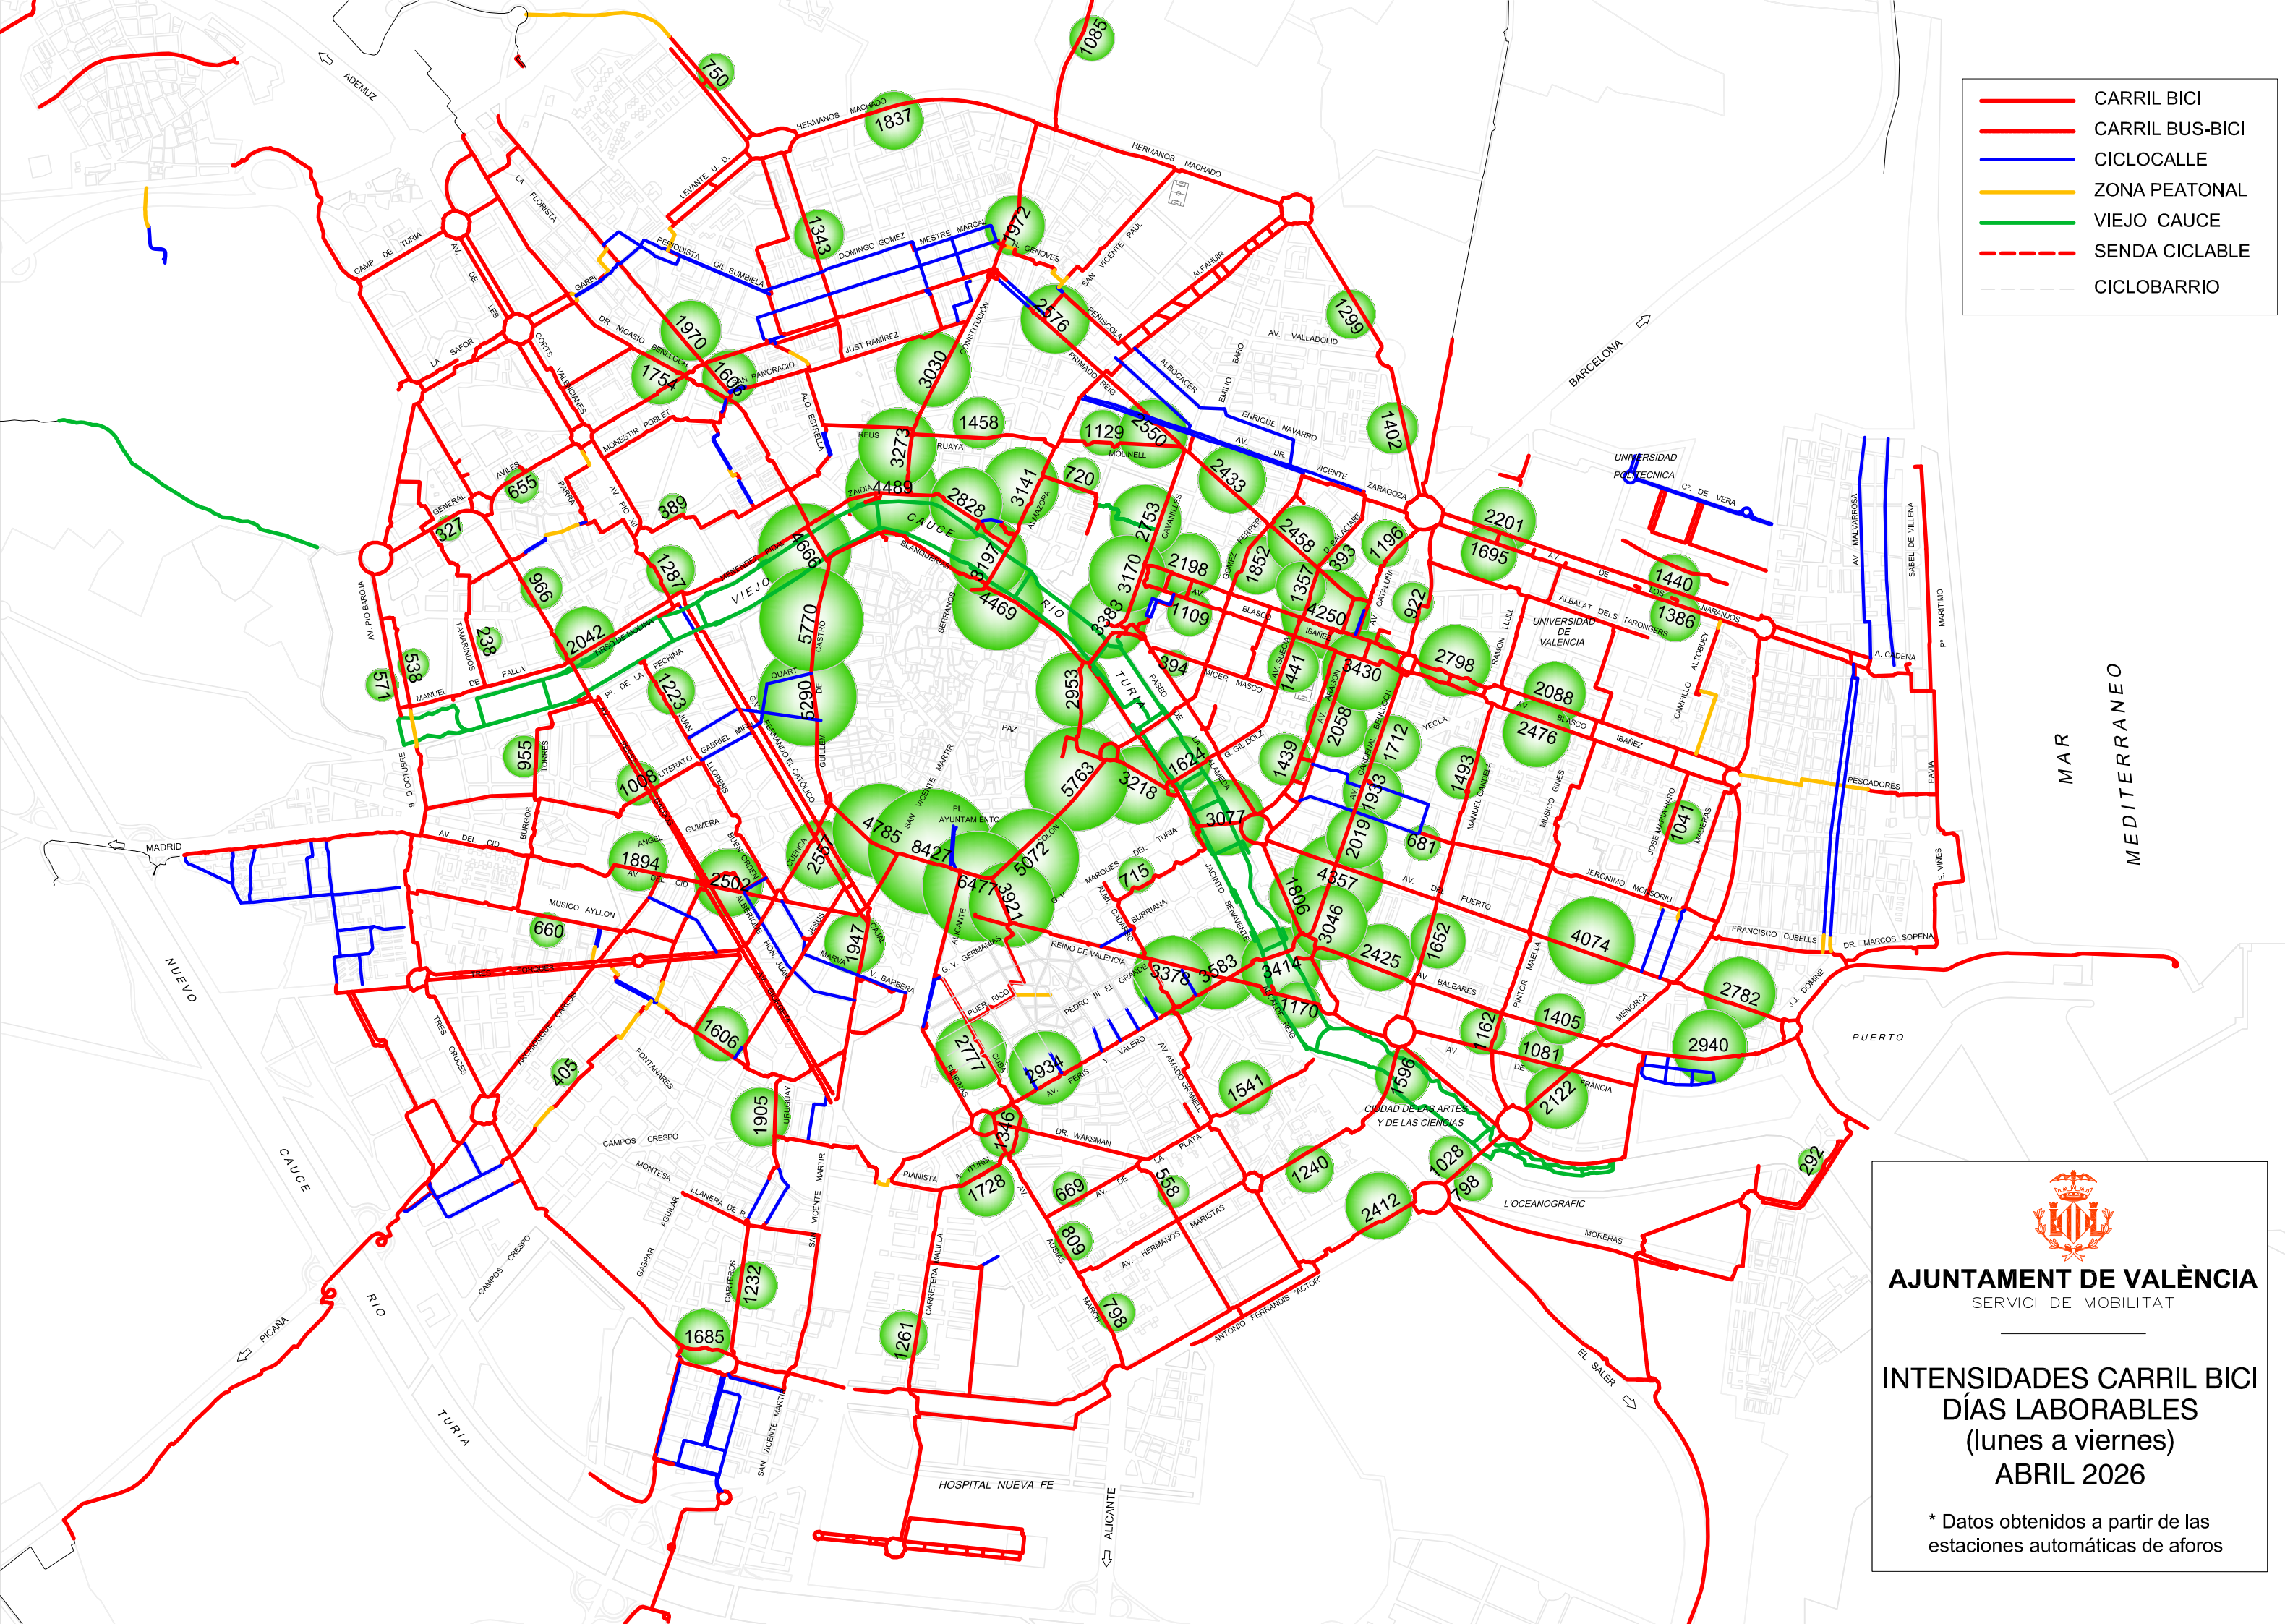

- CARRIL BICI
- CARRIL BUS-BICI
- CICLOCALLE
- ZONA PEATONAL
- VIEJO CAUCE
- - - SENDA CICLABLE
- - - CICLOBARRIO

**AJUNTAMENT DE VALÈNCIA**  
SERVICI DE MOBILITAT

---

**INTENSIDADES CARRIL BICI**  
**DÍAS LABORABLES**  
**(lunes a viernes)**  
**ABRIL 2026**

\* Datos obtenidos a partir de las estaciones automáticas de aforos