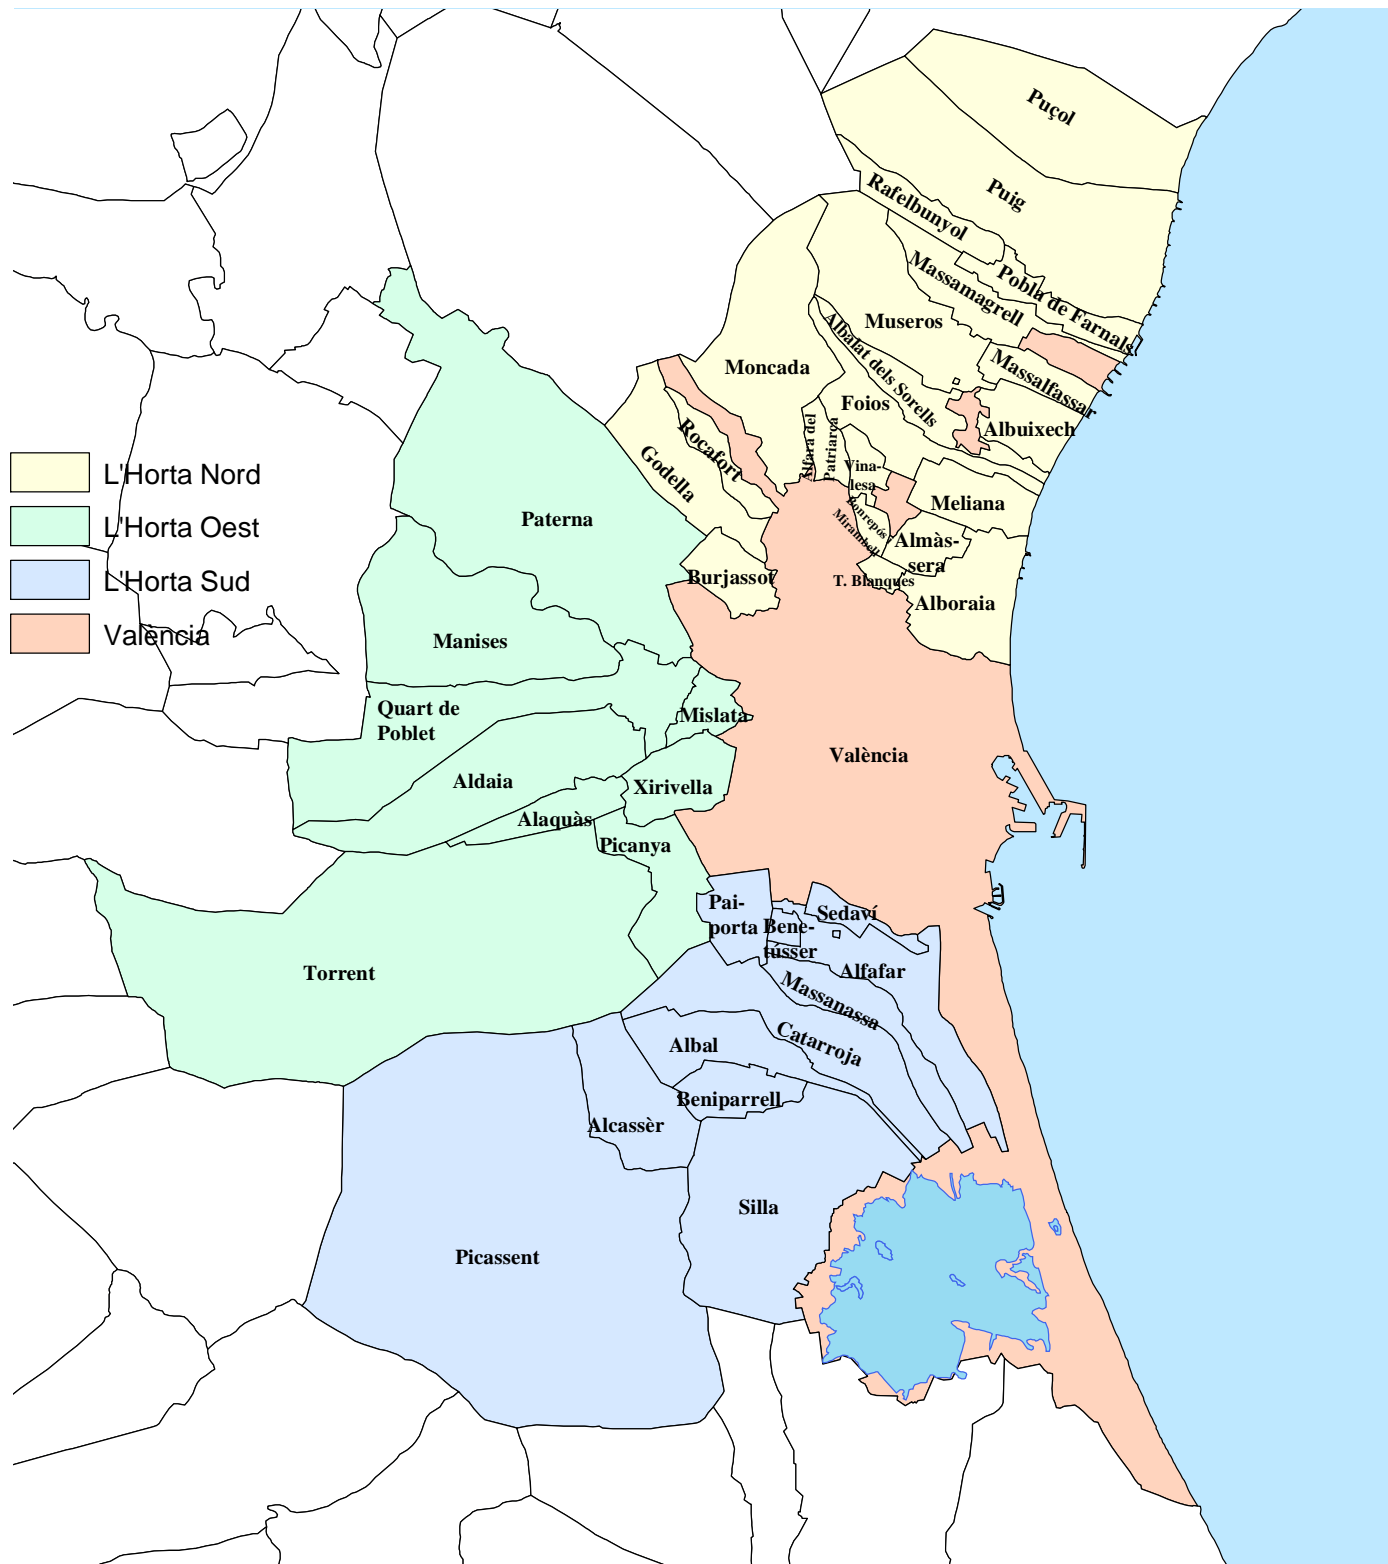

Àrea Metropolitana de València

València			L'Horta Sud			L'Horta Nord			L'Horta Nord (cont.)		
250	València	798.538	007	Albal	16.270	009	Albalat dels Sorells	3.944	166	Meliana	10.662
L'Horta Oest			015	Alcañsser	9.908	013	Alboraya	24.222	171	Moncada	21.802
190	Paterna	69.156	022	Alfafar	20.763	014	Albuixech	3.983	177	Museros	6.291
005	Alaquàs	29.341	054	Benetússer	14.668	025	Alfara del Patriarca	3.314	199	Poble de Farnals (la)	7.840
021	Aldaia	31.492	065	Beniparrell	1.931	032	Almàssera	7.295	205	Puçol	19.455
159	Manises	30.693	094	Catarroja	27.827	074	Bonrepòs i Mirambell	3.645	204	Puig	8.566
169	Mislata	43.278	152	Llocnou de la Corona	118	078	Burjassot	37.584	207	Rafelbuñol/Rafelbunyol	8.929
193	Picanya	11.409	165	Massanassa	9.538	117	Emperador	692	216	Rocafort	7.160
102	Quart de Poblet	24.536	186	Paiporta	25.309	126	Foios	7.342	237	Tavernes Blanques	9.117
244	Torrent	81.245	194	Picassent	20.709	135	Godella	13.058	260	Vinalesa	3.380
110	Xirivella	29.108	223	Sedaví	10.245	163	Massalfassar	2.480			
			230	Silla	18.467	164	Massamagrell	15.752			

Total Àrea Metropolitana València 1.559.908