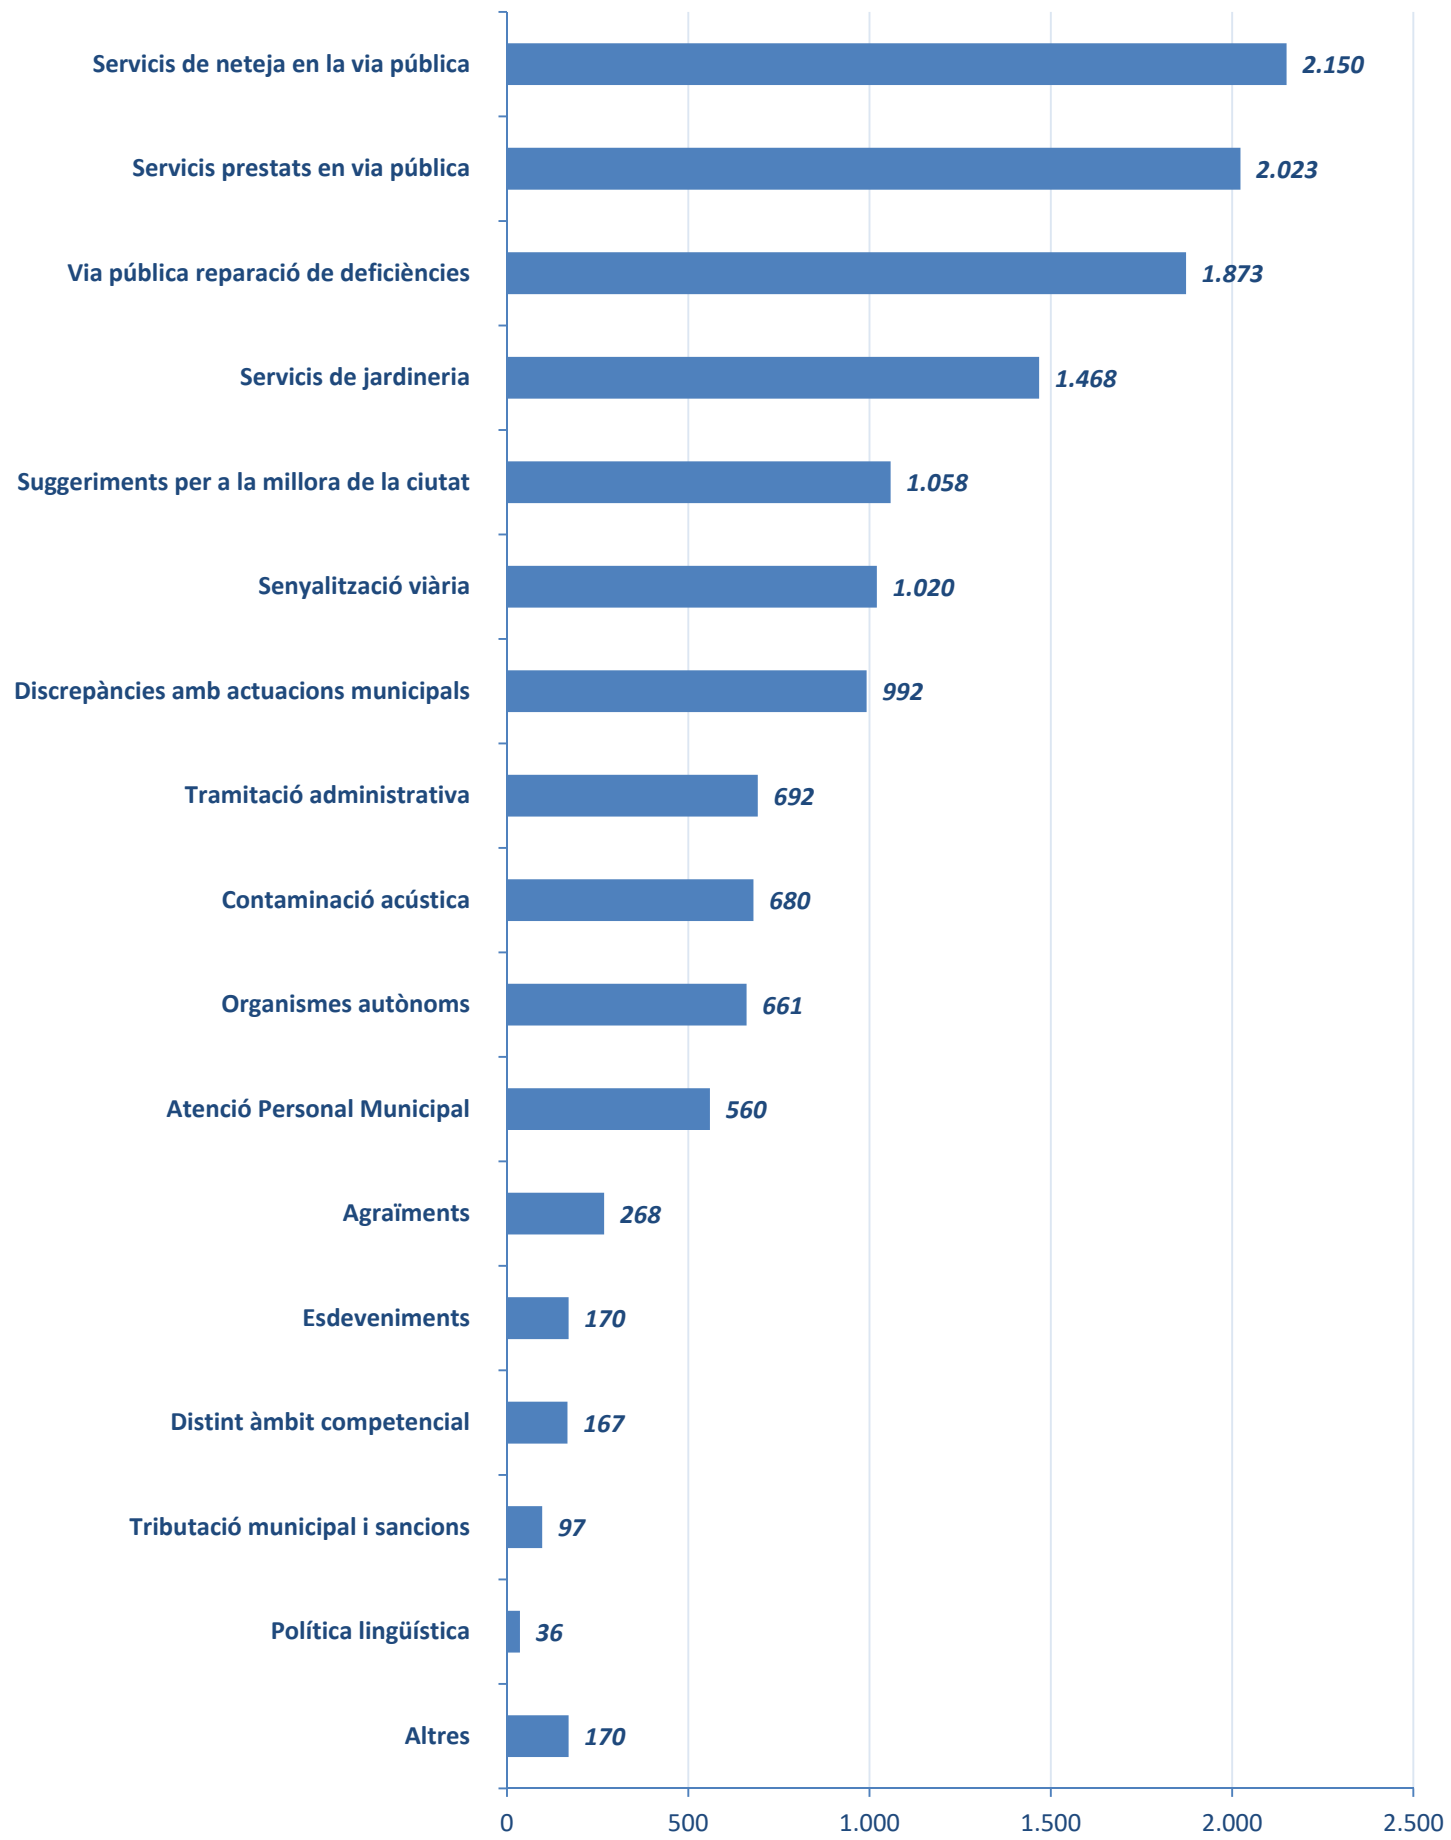

AJUNTAMENT DE VALÈNCIA

REGIDORIA DE TRANSPARÈNCIA I GOVERN OBERT

GRÀFICS ANUAL 2023

Taula de Continguts

Gráfico 1: Tipus d'entrada	2
Gráfico 2: Canal d'entrada	2
Gráfico 3: Nº de entrades per mes.....	2
Gráfico 4: Entrades totals per tema	3
Gráfico 5: Entrades totals per subtema (no recull els subtemes amb menys de 90 peticions).....	4
Gráfico 6: Entrades totals per districte	5
Gráfico 7: Entrades totals per barri.....	6

PETICIONS 2023 PER TIPUS D'ENTRADA

Gráfico 1: Tipus d'entrada

PETICIONS 2023 PER CANAL D'ENTRADA

Gráfico 2: Canal d'entrada

PETICIONS 2023 PER MES

Gráfico 3: Nº de entrades per mes

PETICIONS 2023 PER TEMA

Gráfico 4: Entrades totals per tema

PETICIONS 2023 PER BUBTEMA (no recull els subtemes amb menys de 90 peticions)

Gráfico 5: Entrades totals per subtema (no recull els subtemes amb menys de 90 peticions)

PETICIONS 2023 PER DISTRICTE

Gráfico 6: Entrades totals per districte

PETICIONS 2023 PER BARRI

Gráfico 7: Entrades totals per barri