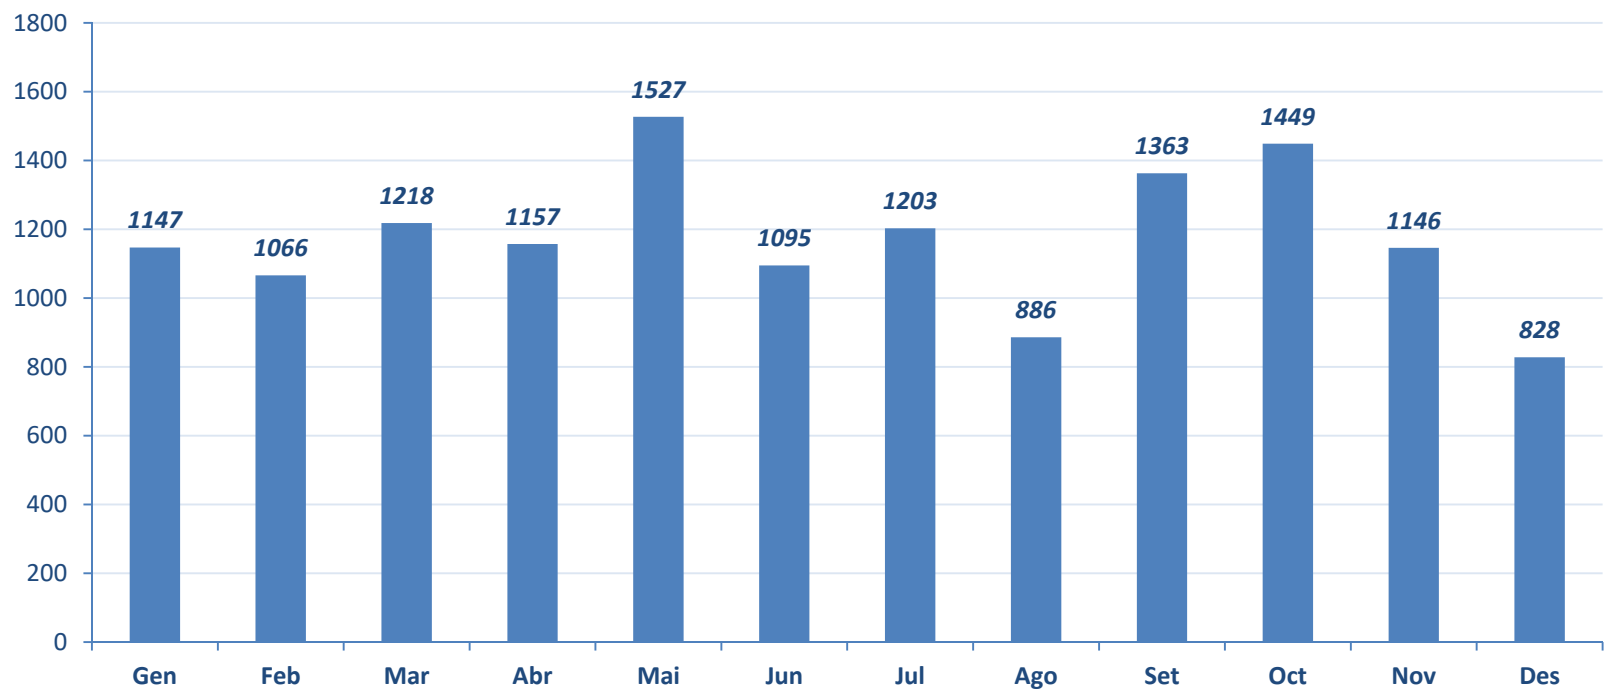

AJUNTAMENT DE VALÈNCIA

REGIDORIA DE TRANSPARÈNCIA I GOVERN OBERT

GRÀFICS ANUAL 2023

Taula de Continguts

Gráfico 1: Tipus d'entrada	2
Gráfico 2: Canal d'entrada	2
Gráfico 3: Nº de entrades per mes.....	2
Gráfico 4: Entrades totals per tema	3
Gráfico 5: Entrades totals per subtema (no recull els subtemes amb menys de 90 peticions).....	4
Gráfico 6: Entrades totals per districte	5
Gráfico 7: Entrades totals per barri.....	6

PETICIONS 2023 PER TIPUS D'ENTRADA

Gráfico 1: Tipus d'entrada

PETICIONS 2023 PER CANAL D'ENTRADA

Gráfico 2: Canal d'entrada

PETICIONS 2023 PER MES

Gráfico 3: Nº de entrades per mes

PETICIONS 2023 PER TEMA

Gráfico 4: Entrades totals per tema

PETICIONS 2023 PER BUBTEMA (no recull els subtemes amb menys de 90 peticions)

Gráfico 5: Entrades totals per subtema (no recull els subtemes amb menys de 90 peticions)

PETICIONS 2023 PER DISTRICTE

Gráfico 6: Entrades totals per districte