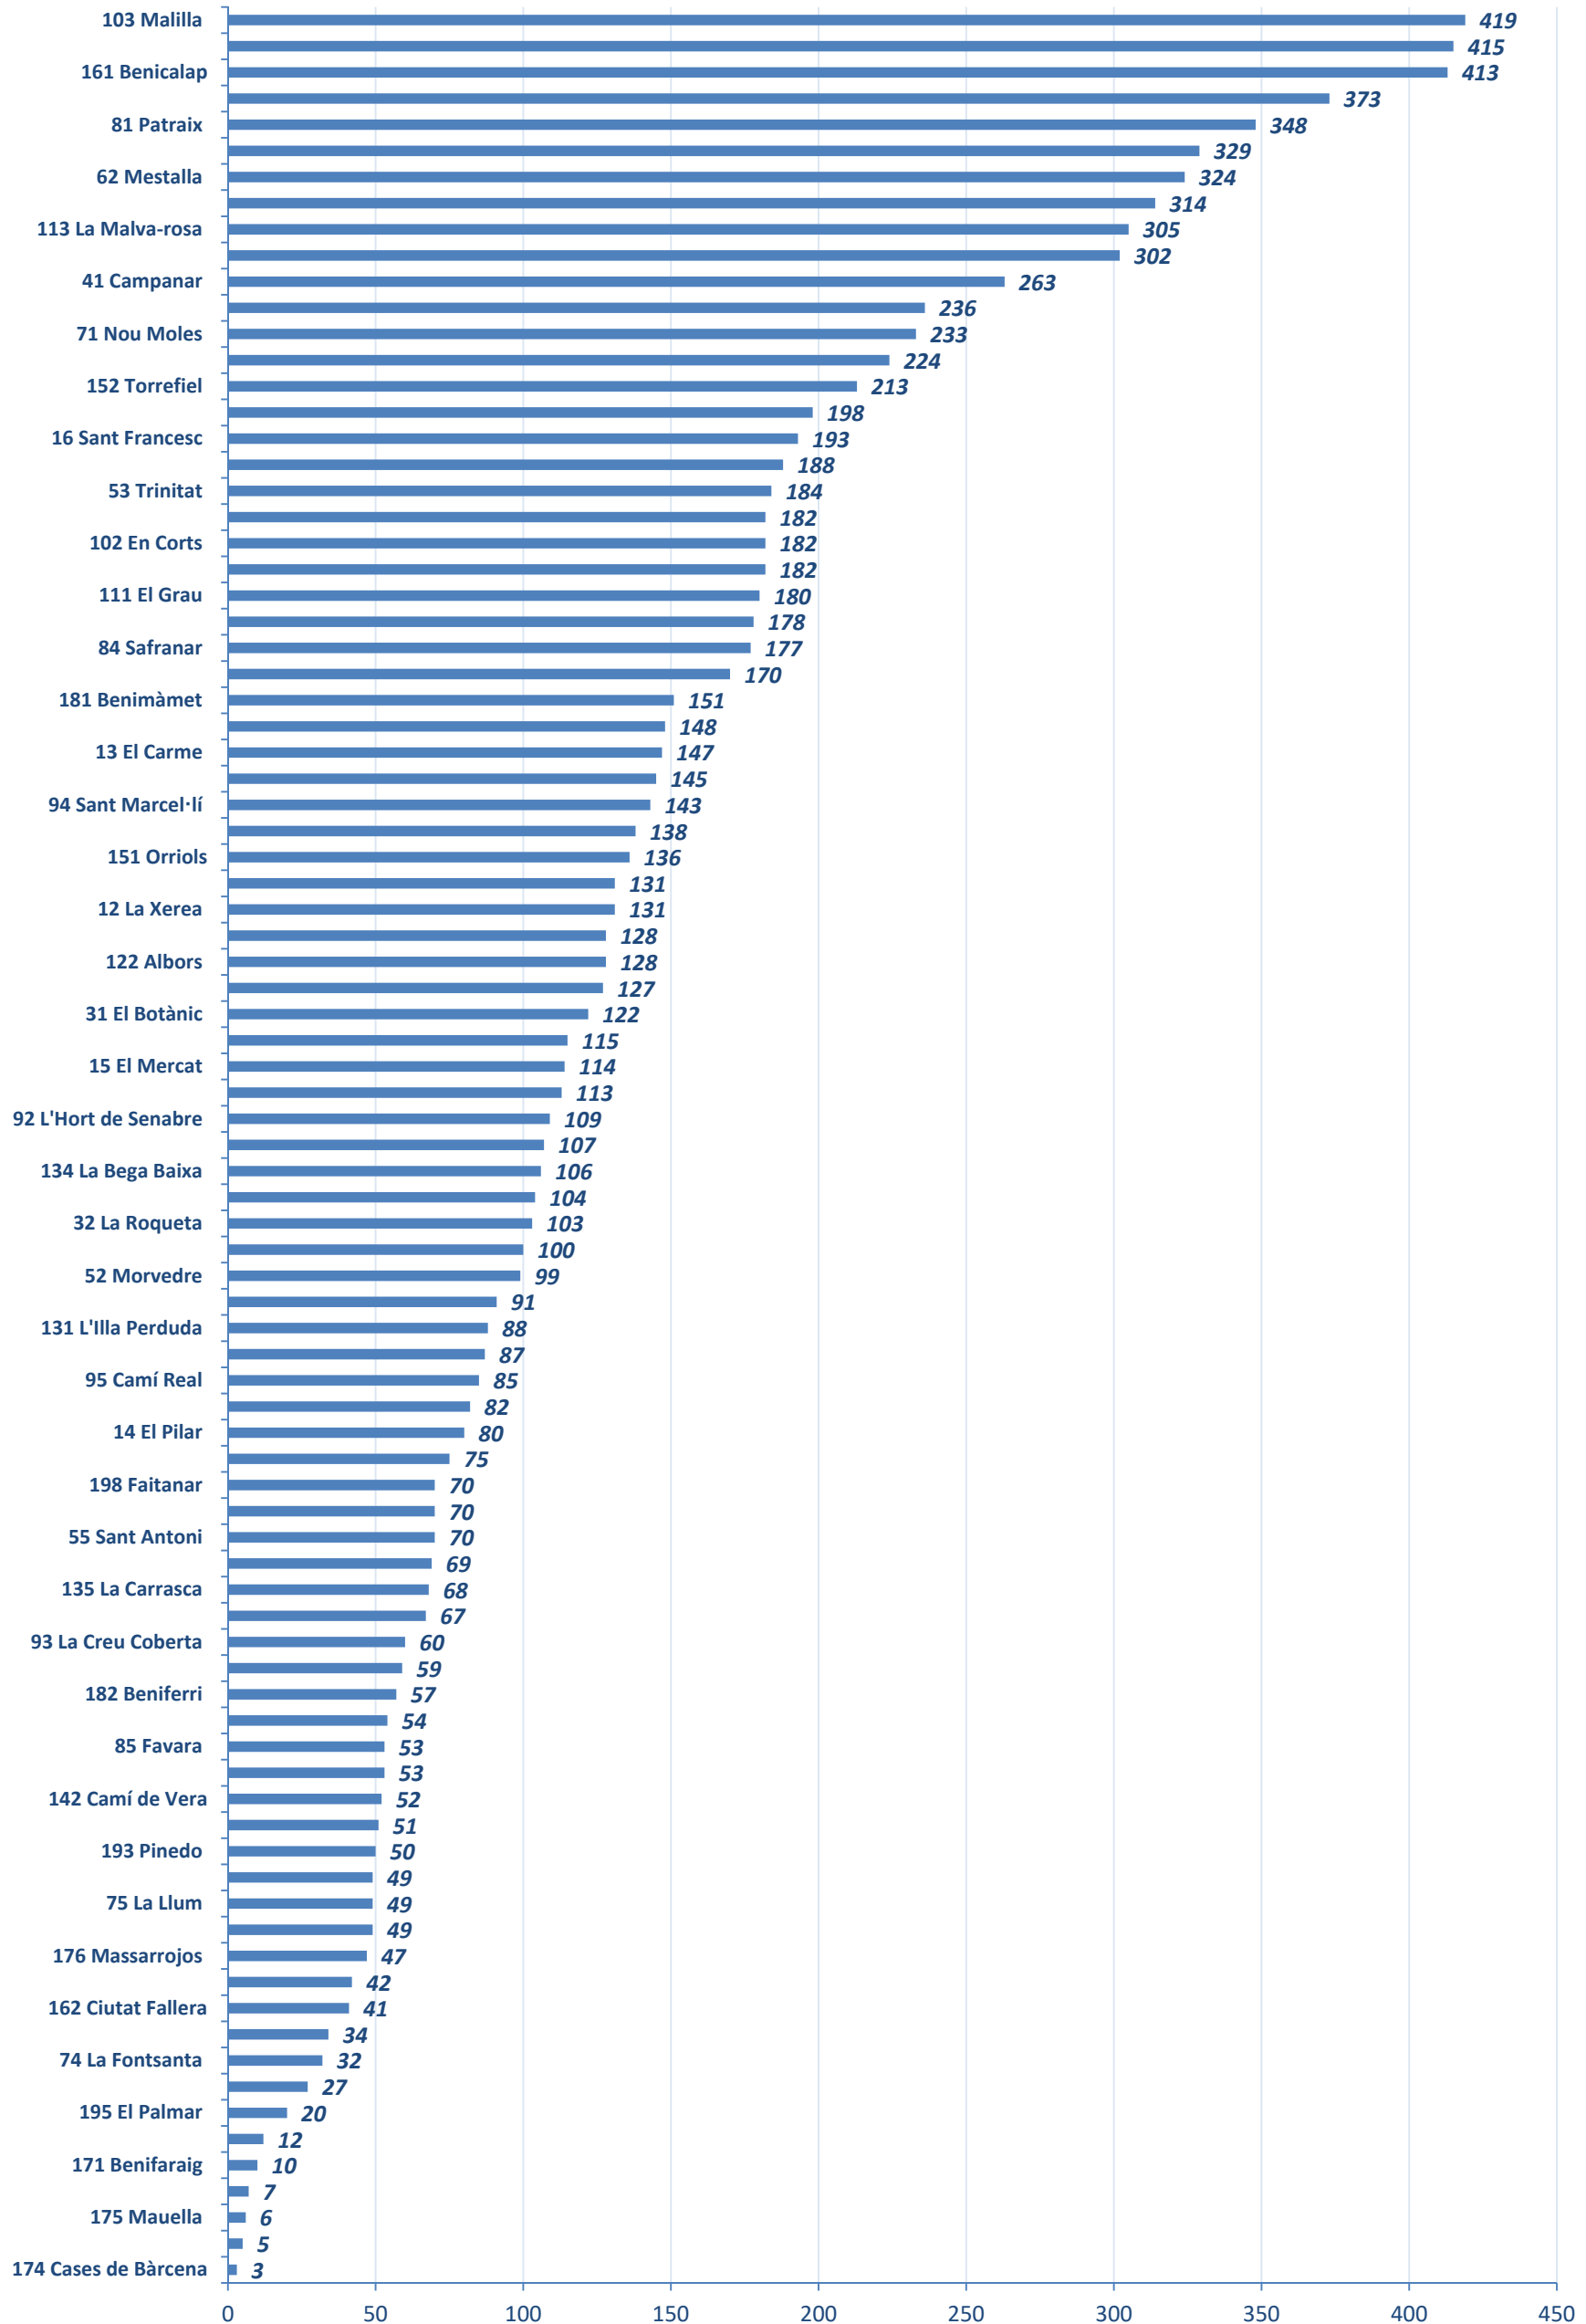

AJUNTAMENT DE VALÈNCIA

REGIDORIA DE TRANSPARÈNCIA I GOVERN OBERT

GRÀFICS ANUAL 2023

Taula de Continguts

Gráfico 1: Tipus d'entrada	2
Gráfico 2: Canal d'entrada	2
Gráfico 3: Nº de entrades per mes.....	2
Gráfico 4: Entrades totals per tema	3
Gráfico 5: Entrades totals per subtema (no recull els subtemes amb menys de 90 peticions).....	4
Gráfico 6: Entrades totals per districte	5
Gráfico 7: Entrades totals per barri.....	6

PETICIONS 2023 PER TIPUS D'ENTRADA

Gráfico 1: Tipus d'entrada

PETICIONS 2023 PER CANAL D'ENTRADA

Gráfico 2: Canal d'entrada

PETICIONS 2023 PER MES

Gráfico 3: Nº de entrades per mes

PETICIONS 2023 PER TEMA

Gráfico 4: Entrades totals per tema

PETICIONS 2023 PER BUBTEMA (no recull els subtemes amb menys de 90 peticions)

Gráfico 5: Entrades totals per subtema (no recull els subtemes amb menys de 90 peticions)

PETICIONS 2023 PER DISTRICTE

Gráfico 6: Entrades totals per districte

PETICIONS 2023 PER BARRI

Gráfico 7: Entrades totals per barri