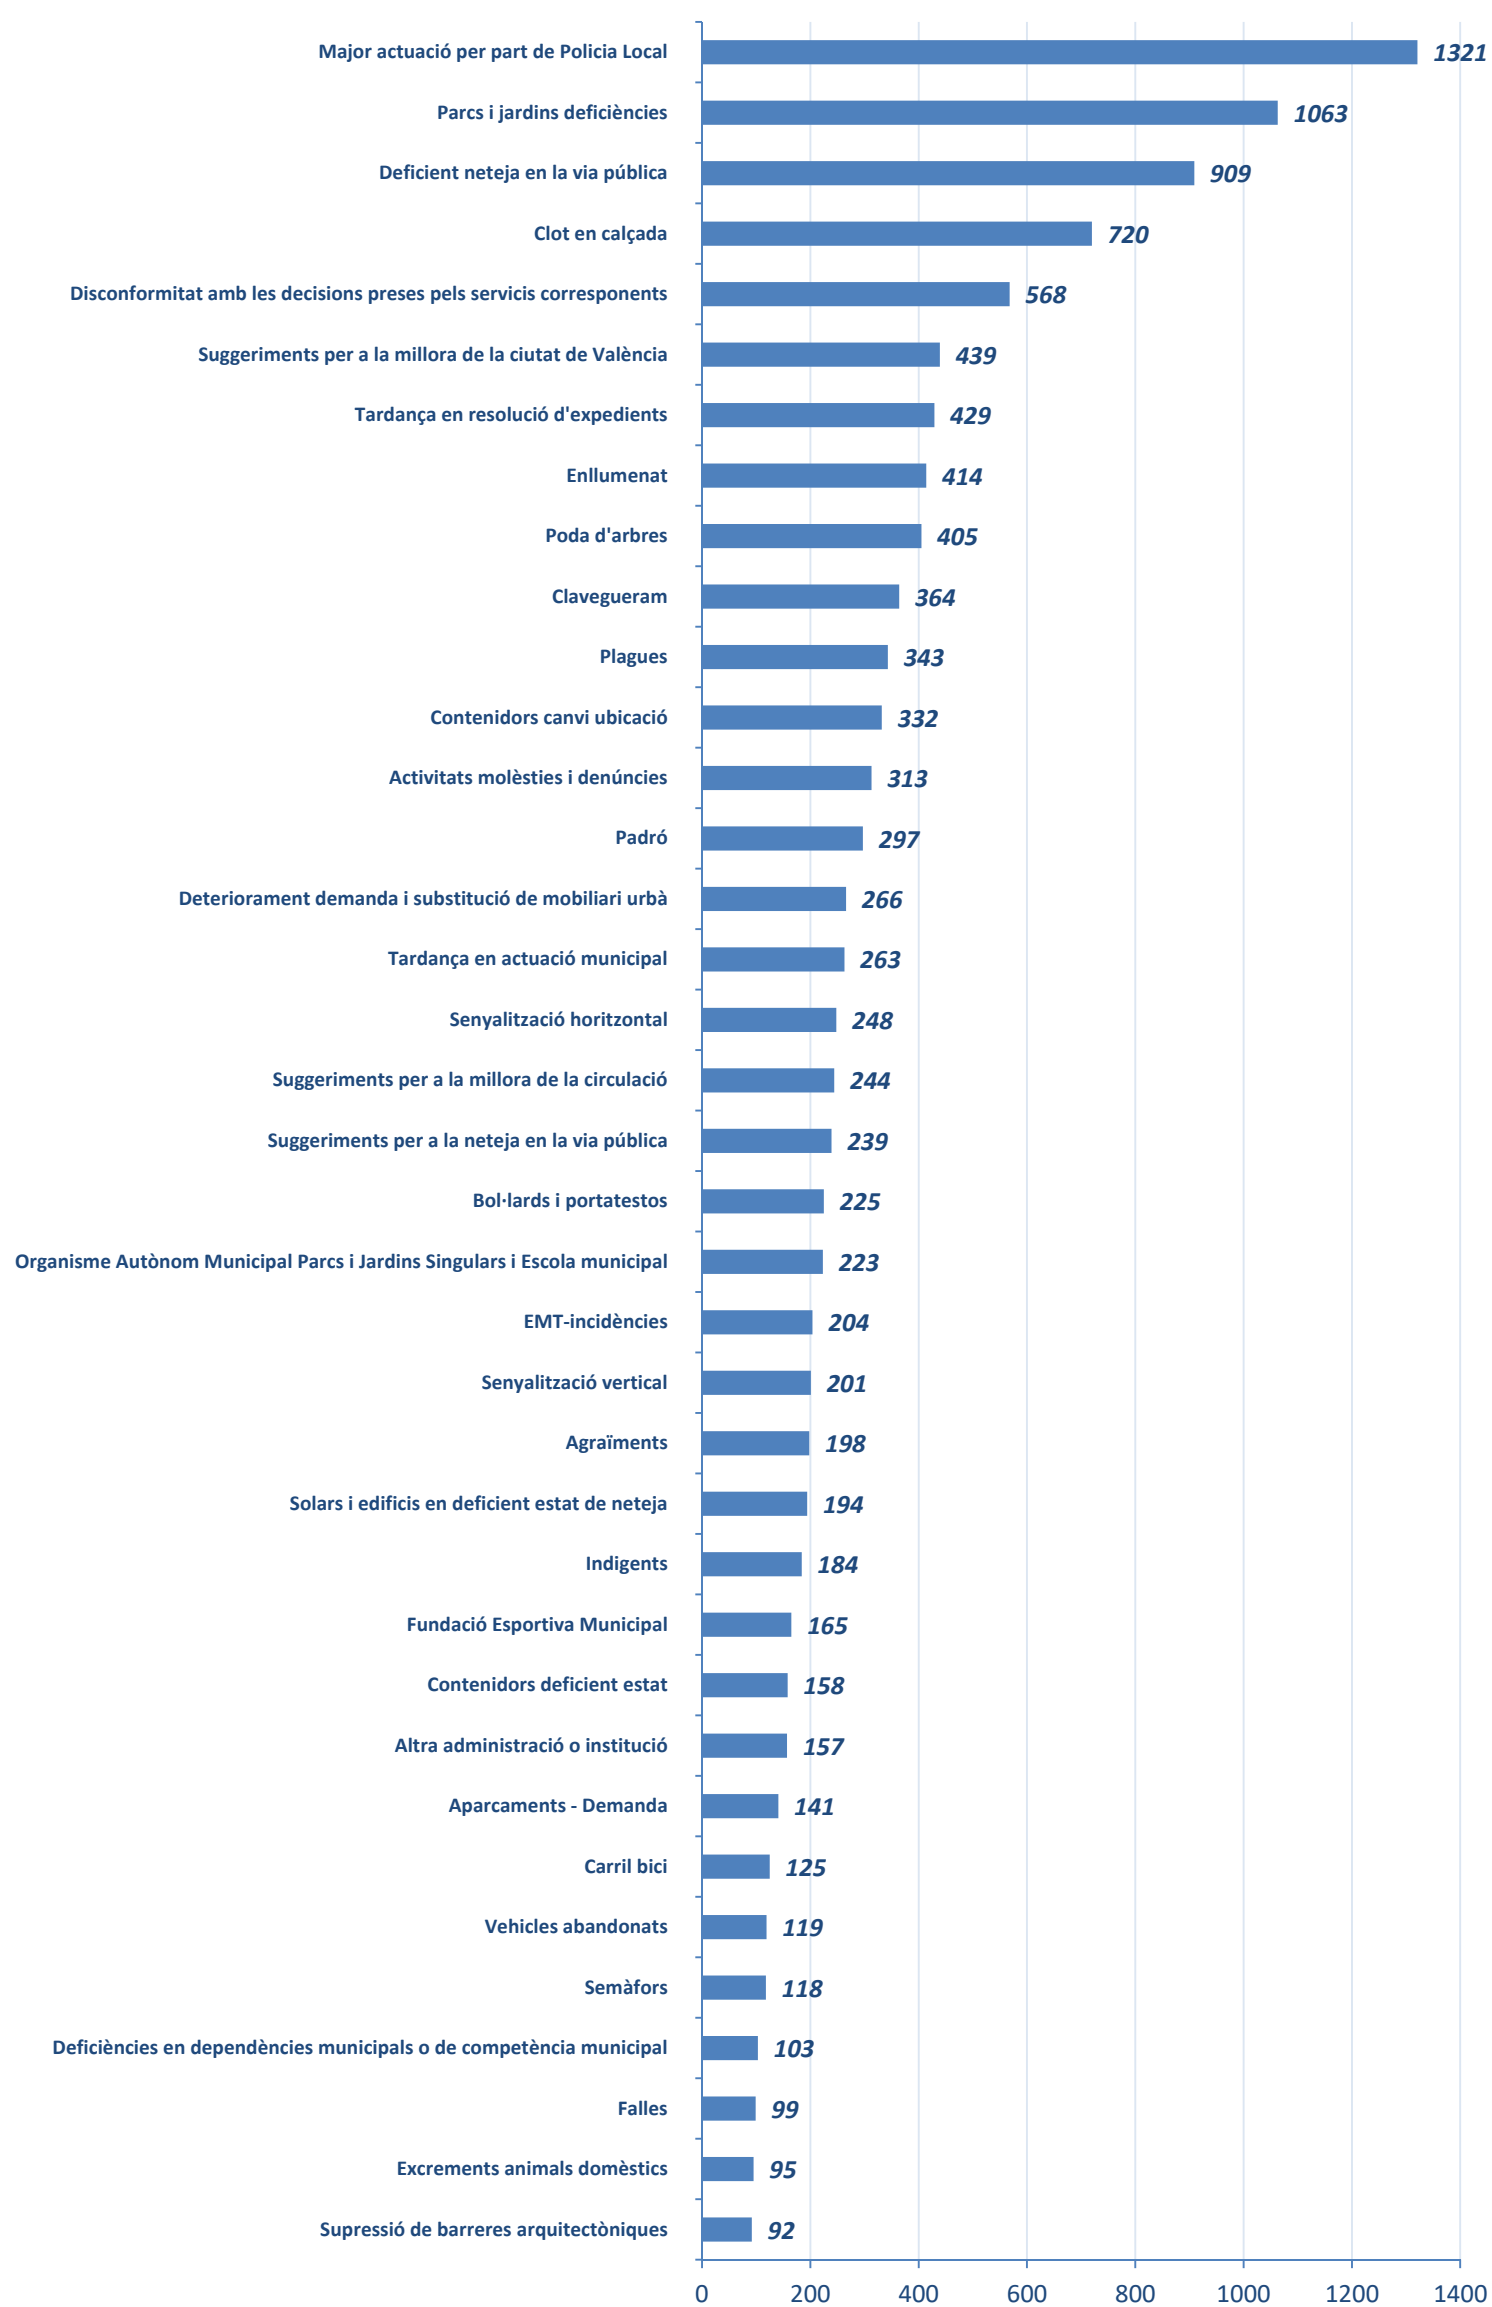

AJUNTAMENT DE VALÈNCIA

REGIDORIA DE TRANSPARÈNCIA I GOVERN OBERT

GRÀFICS ANUAL 2023

Taula de Continguts

Gráfico 1: Tipus d'entrada	2
Gráfico 2: Canal d'entrada	2
Gráfico 3: Nº de entrades per mes.....	2
Gráfico 4: Entrades totals per tema	3
Gráfico 5: Entrades totals per subtema (no recull els subtemes amb menys de 90 peticions).....	4
Gráfico 6: Entrades totals per districte	5
Gráfico 7: Entrades totals per barri.....	6

PETICIONS 2023 PER TIPUS D'ENTRADA

Gráfico 1: Tipus d'entrada

PETICIONS 2023 PER CANAL D'ENTRADA

Gráfico 2: Canal d'entrada

PETICIONS 2023 PER MES

Gráfico 3: Nº de entrades per mes

PETICIONS 2023 PER TEMA

Gráfico 4: Entrades totals per tema

PETICIONS 2023 PER BUBTEMA (no recull els subtemes amb menys de 90 peticions)

Gráfico 5: Entrades totals per subtema (no recull els subtemes amb menys de 90 peticions)

PETICIONS 2023 PER DISTRICTE

Gráfico 6: Entrades totals per districte

PETICIONS 2023 PER BARRI

Gráfico 7: Entrades totals per barri