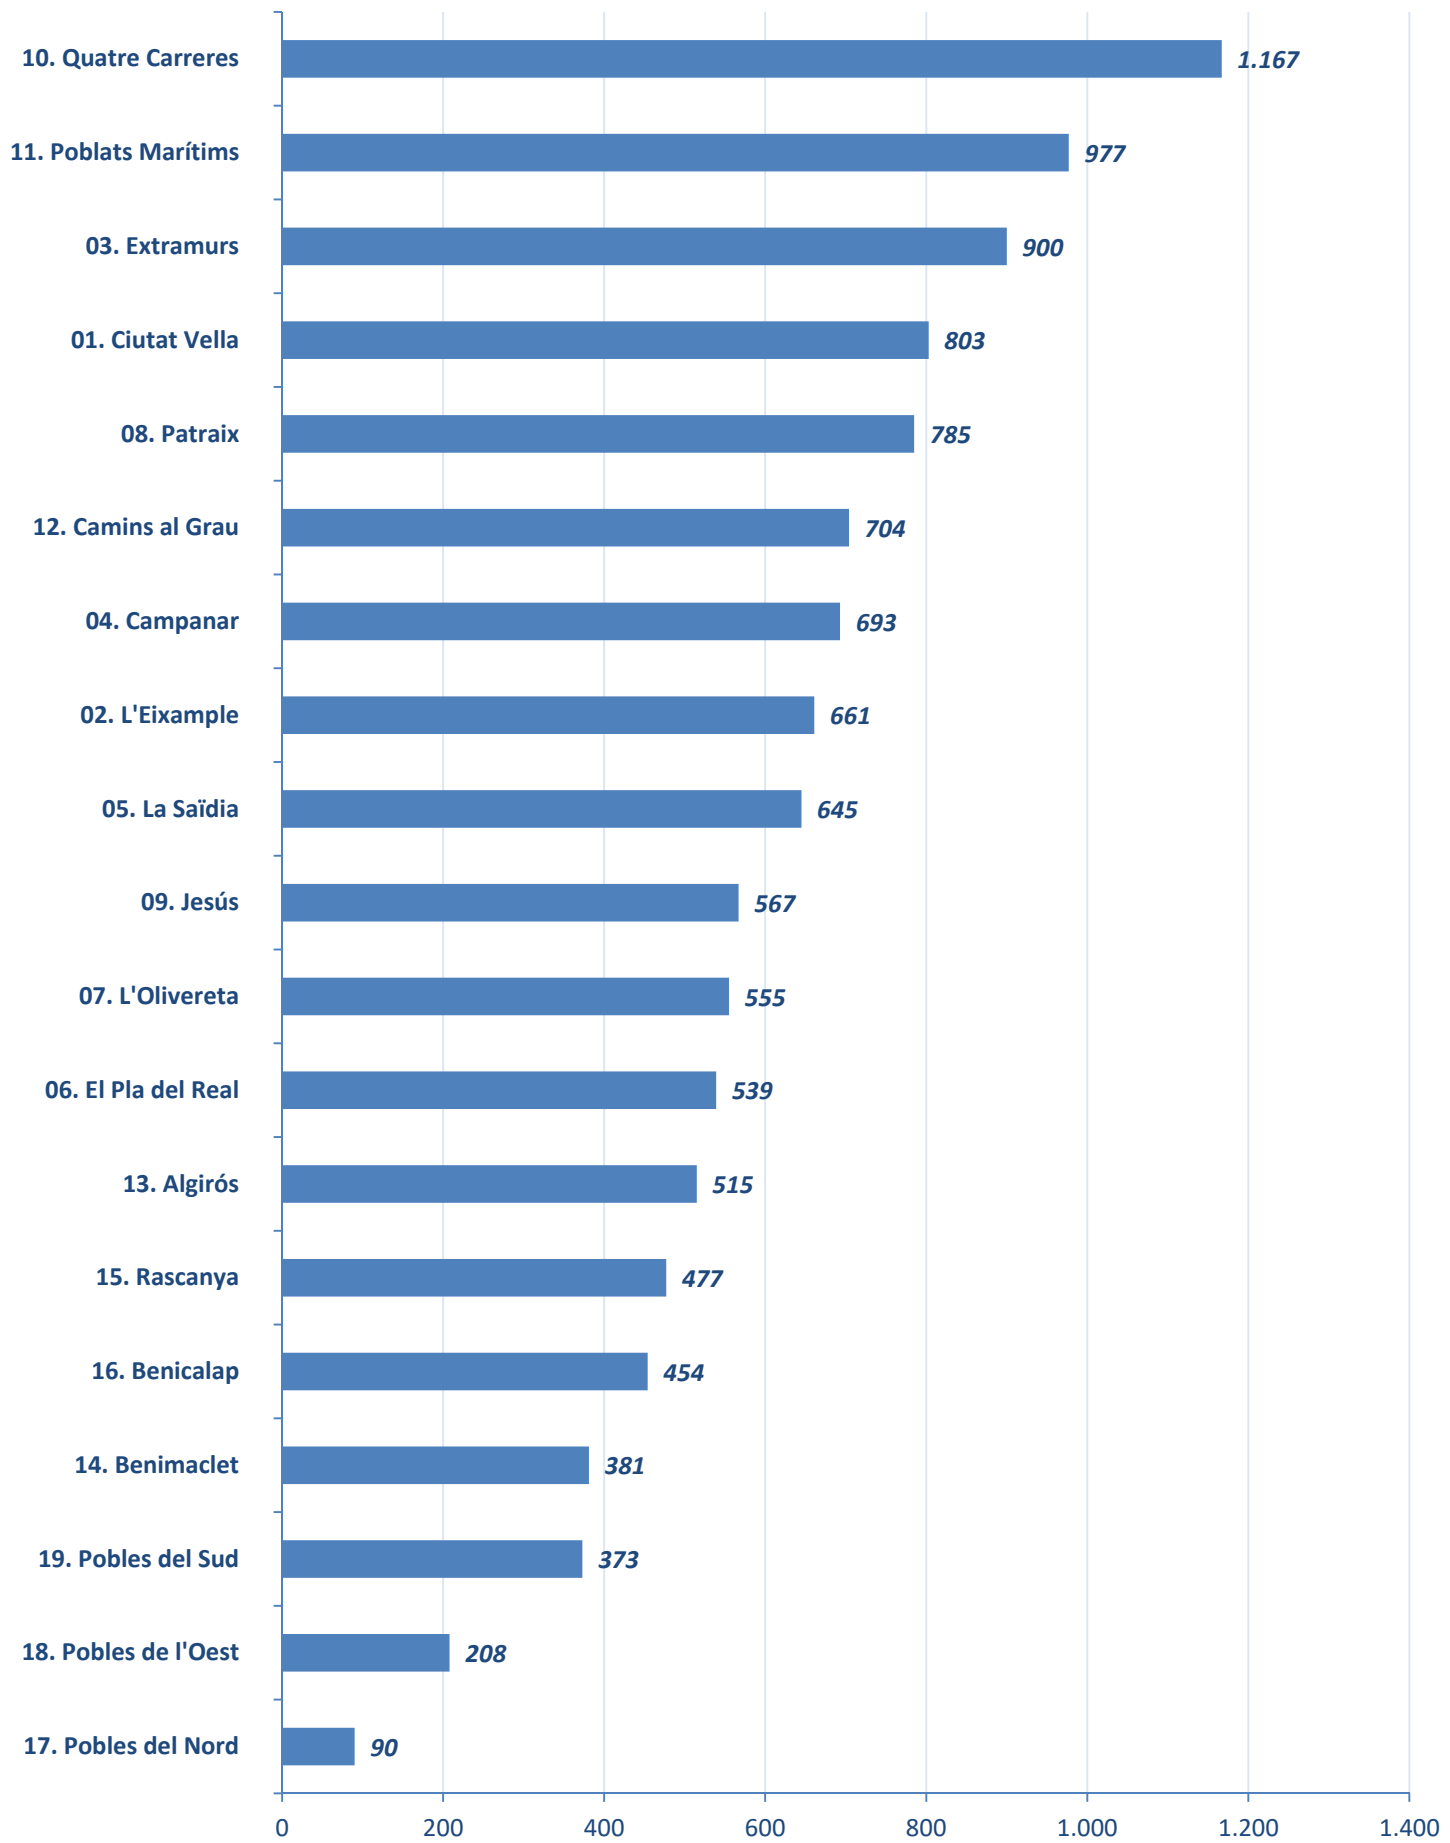

AJUNTAMENT DE VALÈNCIA

REGIDORIA DE TRANSPARÈNCIA I GOVERN OBERT

GRÀFICS ANUAL 2023

Taula de Continguts

Gráfico 1: Tipus d'entrada	2
Gráfico 2: Canal d'entrada	2
Gráfico 3: Nº de entrades per mes.....	2
Gráfico 4: Entrades totals per tema	3
Gráfico 5: Entrades totals per subtema (no recull els subtemes amb menys de 90 peticions).....	4
Gráfico 6: Entrades totals per districte	5
Gráfico 7: Entrades totals per barri.....	6

PETICIONS 2023 PER TIPUS D'ENTRADA

Gráfico 1: Tipus d'entrada

PETICIONS 2023 PER CANAL D'ENTRADA

Gráfico 2: Canal d'entrada

PETICIONS 2023 PER MES

Gráfico 3: Nº de entrades per mes

PETICIONS 2023 PER TEMA

Gráfico 4: Entrades totals per tema

PETICIONS 2023 PER BUBTEMA (no recull els subtemes amb menys de 90 peticions)

Gráfico 5: Entrades totals per subtema (no recull els subtemes amb menys de 90 peticions)

PETICIONS 2023 PER DISTRICTE

Gráfico 6: Entrades totals per districte

PETICIONS 2023 PER BARRI

Gráfico 7: Entrades totals per barri