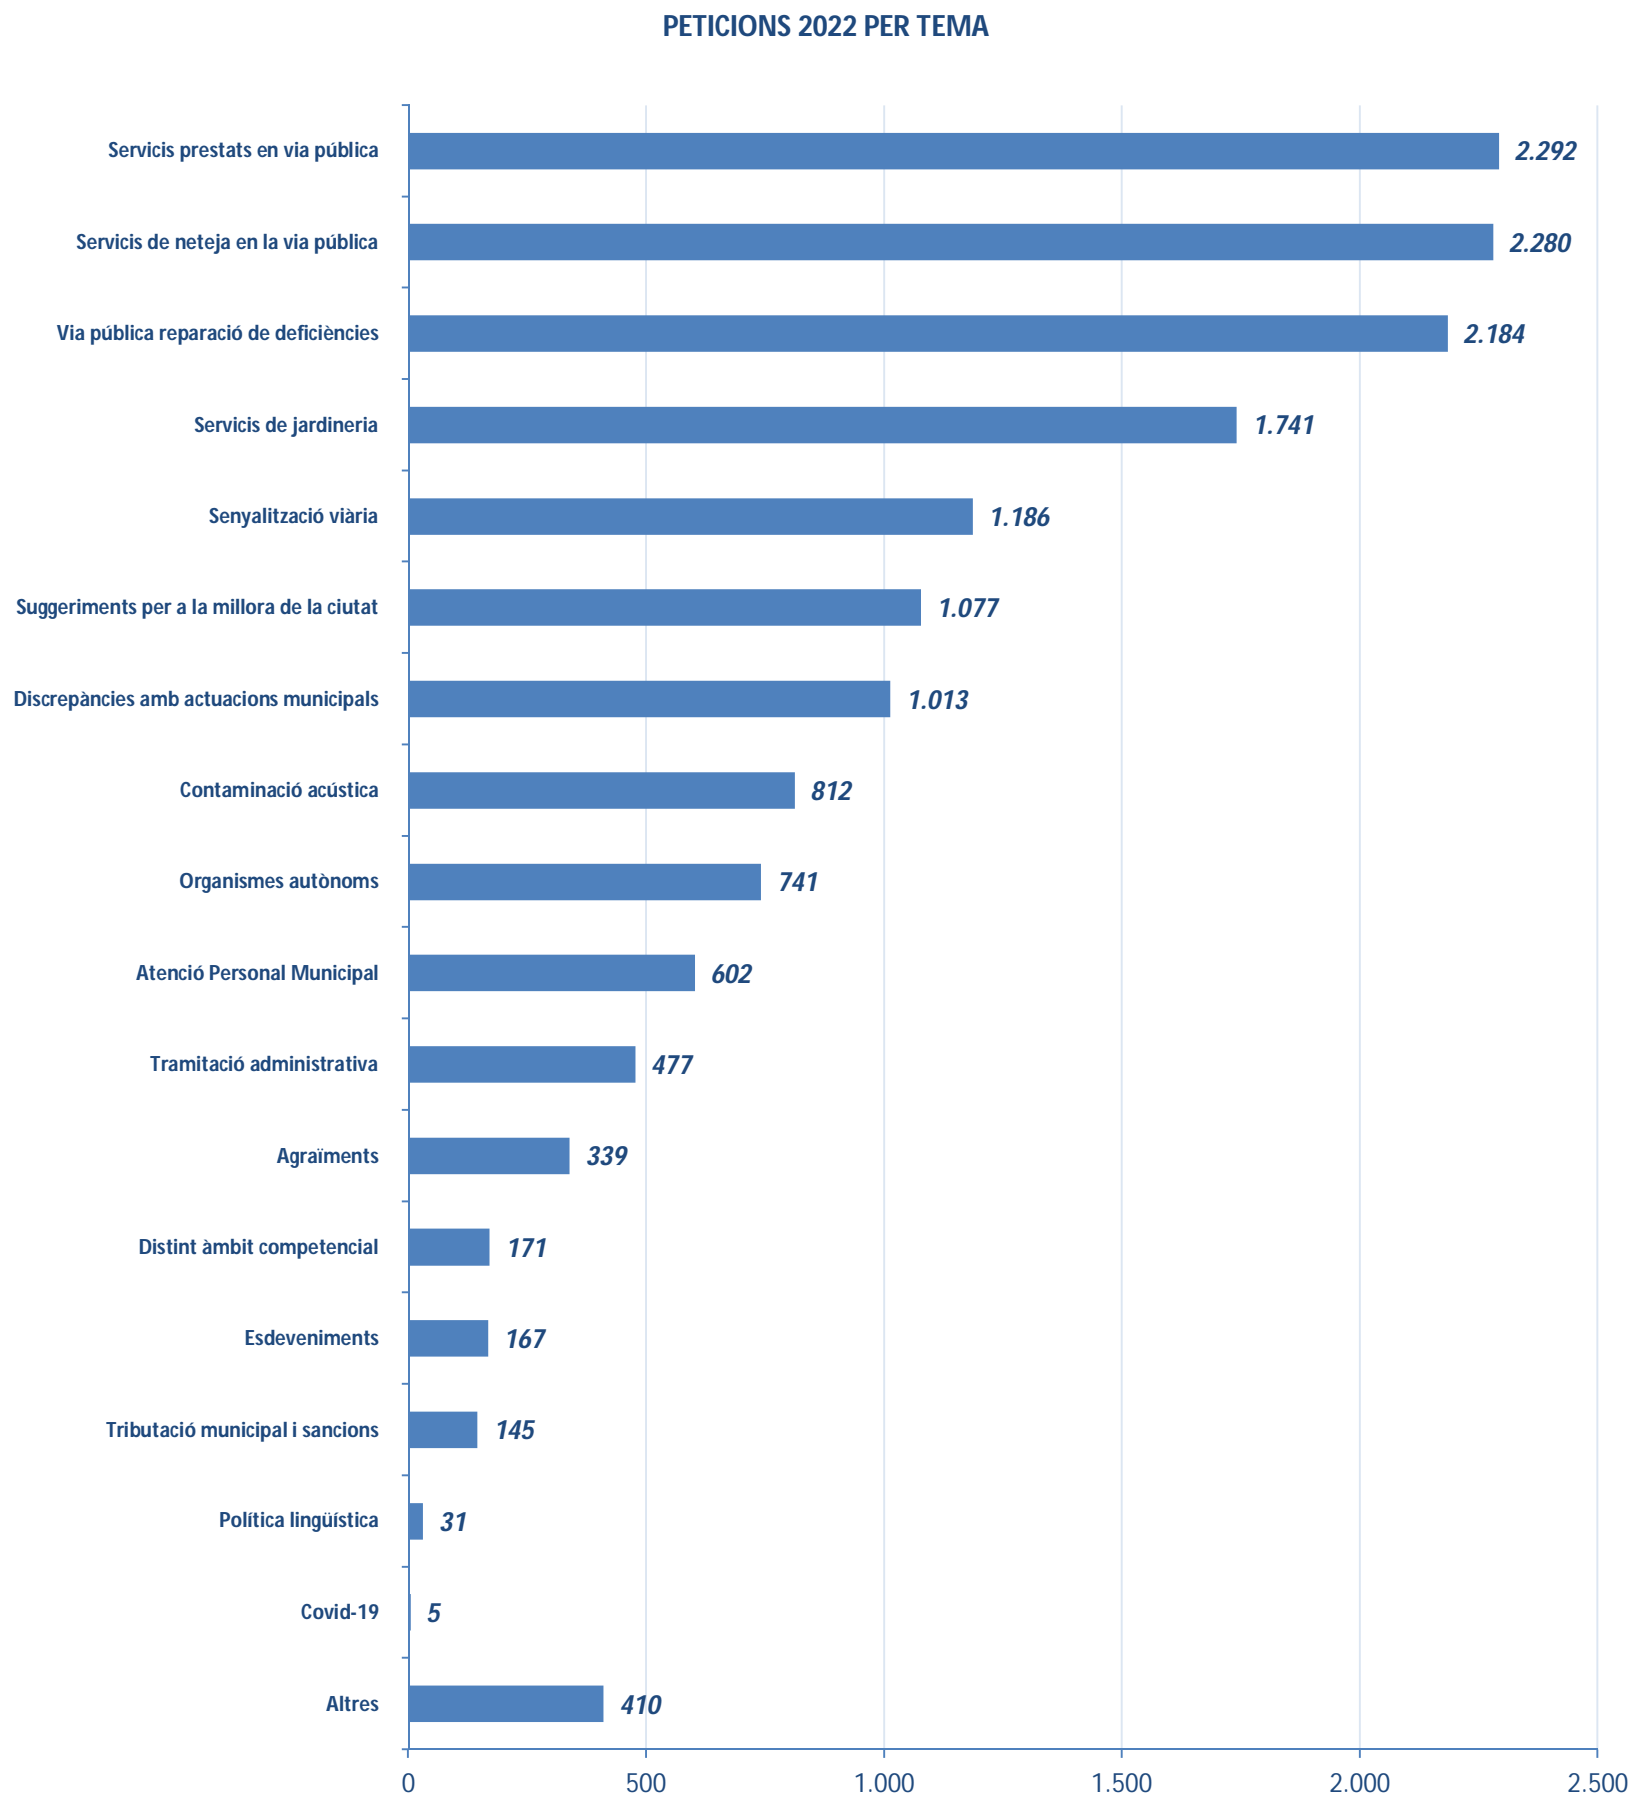

AJUNTAMENT DE VALÈNCIA

REGIDORIA DE TRANSPARÈNCIA I GOVERN OBERT

GRÀFICS ANUAL 2022

Taula de Continguts

Gráfico 1: Tipus d'entrada	2
Gráfico 2: Canal d'entrada.....	2
Gráfico 3: N° de entrades per mes	3
Gráfico 4: Entrades totals per tema.....	3
Gráfico 5: Entrades totals per subtema (no recull els subtemes amb menys de 100 peticions)	4
Gráfico 6: Entrades totals per districte	5
Gráfico 7: Entrades totals per barri	6

PETICIONS 2022 PER TIPUS D'ENTRADA

Gráfico 1: Tipus d'entrada

PETICIONS 2022 PER CANAL D'ENTRADA

Gráfico 2: Canal d'entrada

PETICIONS 2022 PER MES

Gráfico 3: N° de entrades per mes

Gráfico 4: Entrades totals per tema

PETICIONS 2022 PER BUBTEMA (no recull els subtemes amb menys de 100 peticions)

Gráfico 5: Entrades totals per subtema (no recull els subtemes amb menys de 100 peticions)

PETICIONS 2022 PER DISTRICTE

Gráfico 6: Entrades totals per districte

PETICIONS 2022 PER BARRI

Gráfico 7: Entrades totals per barri