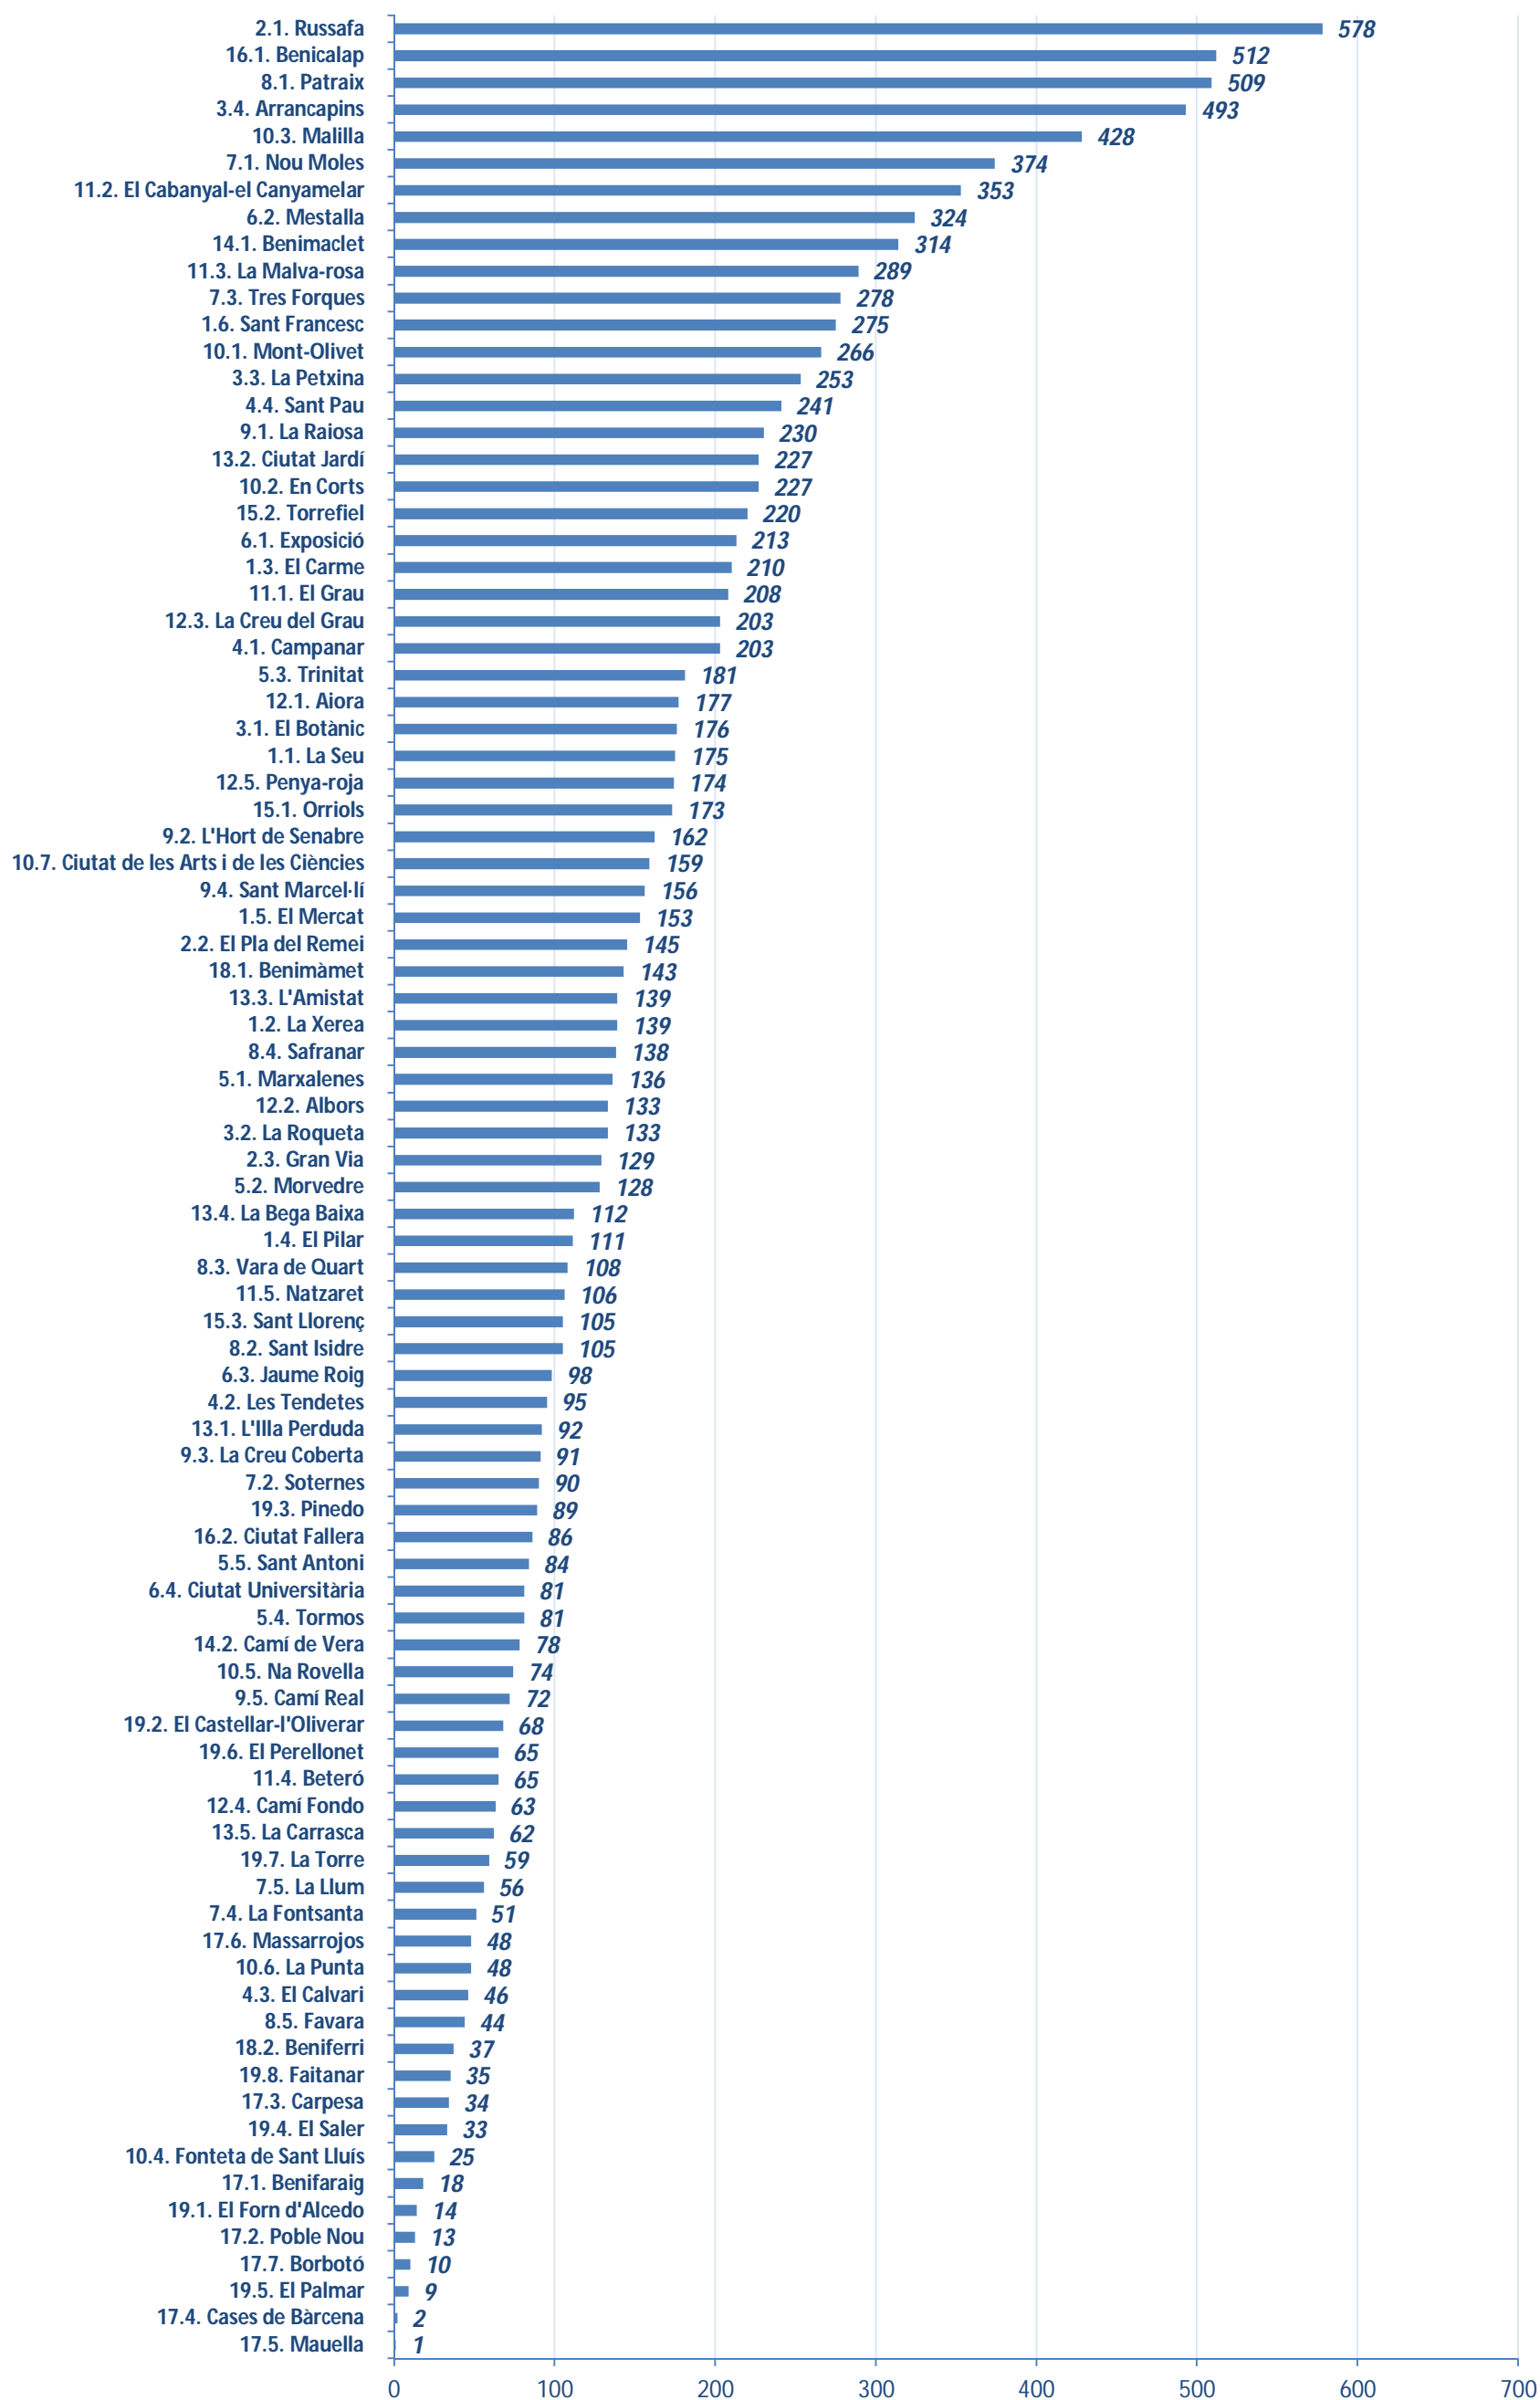

AJUNTAMENT DE VALÈNCIA

REGIDORIA DE TRANSPARÈNCIA I GOVERN OBERT

GRÀFICS ANUAL 2022

Taula de Continguts

Gráfico 1: Tipus d'entrada	2
Gráfico 2: Canal d'entrada.....	2
Gráfico 3: N° de entrades per mes	3
Gráfico 4: Entrades totals per tema.....	3
Gráfico 5: Entrades totals per subtema (no recull els subtemes amb menys de 100 peticions)	4
Gráfico 6: Entrades totals per districte	5
Gráfico 7: Entrades totals per barri	6

PETICIONS 2022 PER TIPUS D'ENTRADA

Gráfico 1: Tipus d'entrada

PETICIONS 2022 PER CANAL D'ENTRADA

Gráfico 2: Canal d'entrada

PETICIONS 2022 PER MES

Gráfico 3: N° de entrades per mes

Gráfico 4: Entrades totals per tema

PETICIONS 2022 PER BUBTEMA (no recull els subtemes amb menys de 100 peticions)

Gráfico 5: Entrades totals per subtema (no recull els subtemes amb menys de 100 peticions)

PETICIONS 2022 PER DISTRICTE

Gráfico 6: Entrades totals per districte

PETICIONS 2022 PER BARRI

Gráfico 7: Entrades totals per barri