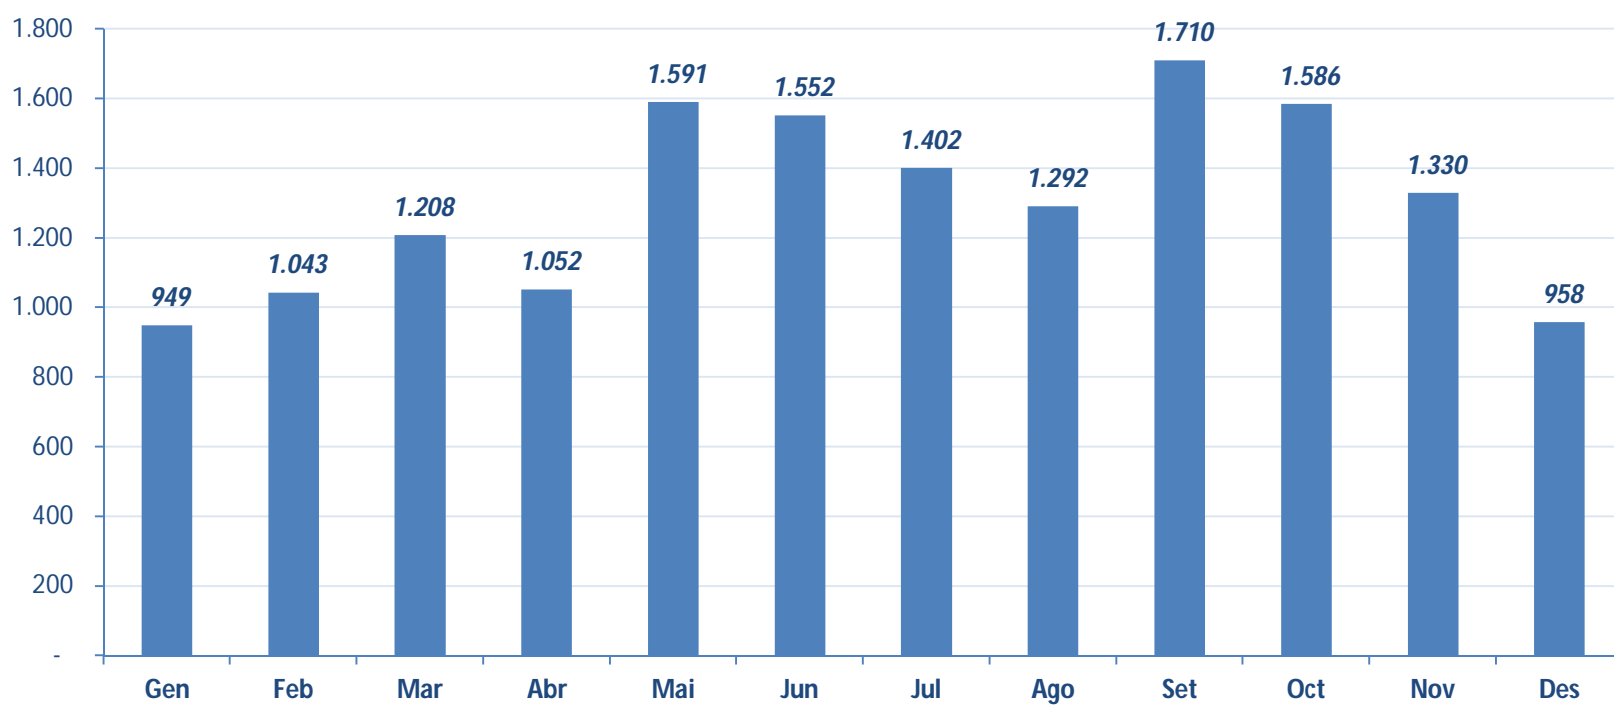

AJUNTAMENT DE VALÈNCIA

REGIDORIA DE TRANSPARÈNCIA I GOVERN OBERT

GRÀFICS ANUAL 2022

Taula de Continguts

Gráfico 1: Tipus d'entrada	2
Gráfico 2: Canal d'entrada.....	2
Gráfico 3: N° de entrades per mes	3
Gráfico 4: Entrades totals per tema.....	3
Gráfico 5: Entrades totals per subtema (no recull els subtemes amb menys de 100 peticions)	4
Gráfico 6: Entrades totals per districte	5
Gráfico 7: Entrades totals per barri	6

PETICIONS 2022 PER TIPUS D'ENTRADA

Gráfico 1: Tipus d'entrada

PETICIONS 2022 PER CANAL D'ENTRADA

Gráfico 2: Canal d'entrada

PETICIONS 2022 PER MES

Gráfico 3: N° de entrades per mes

Gráfico 4: Entrades totals per tema

PETICIONS 2022 PER BUBTEMA (no recull els subtemes amb menys de 100 peticions)

Gráfico 5: Entrades totals per subtema (no recull els subtemes amb menys de 100 peticions)

PETICIONS 2022 PER DISTRICTE

Gráfico 6: Entrades totals per districte