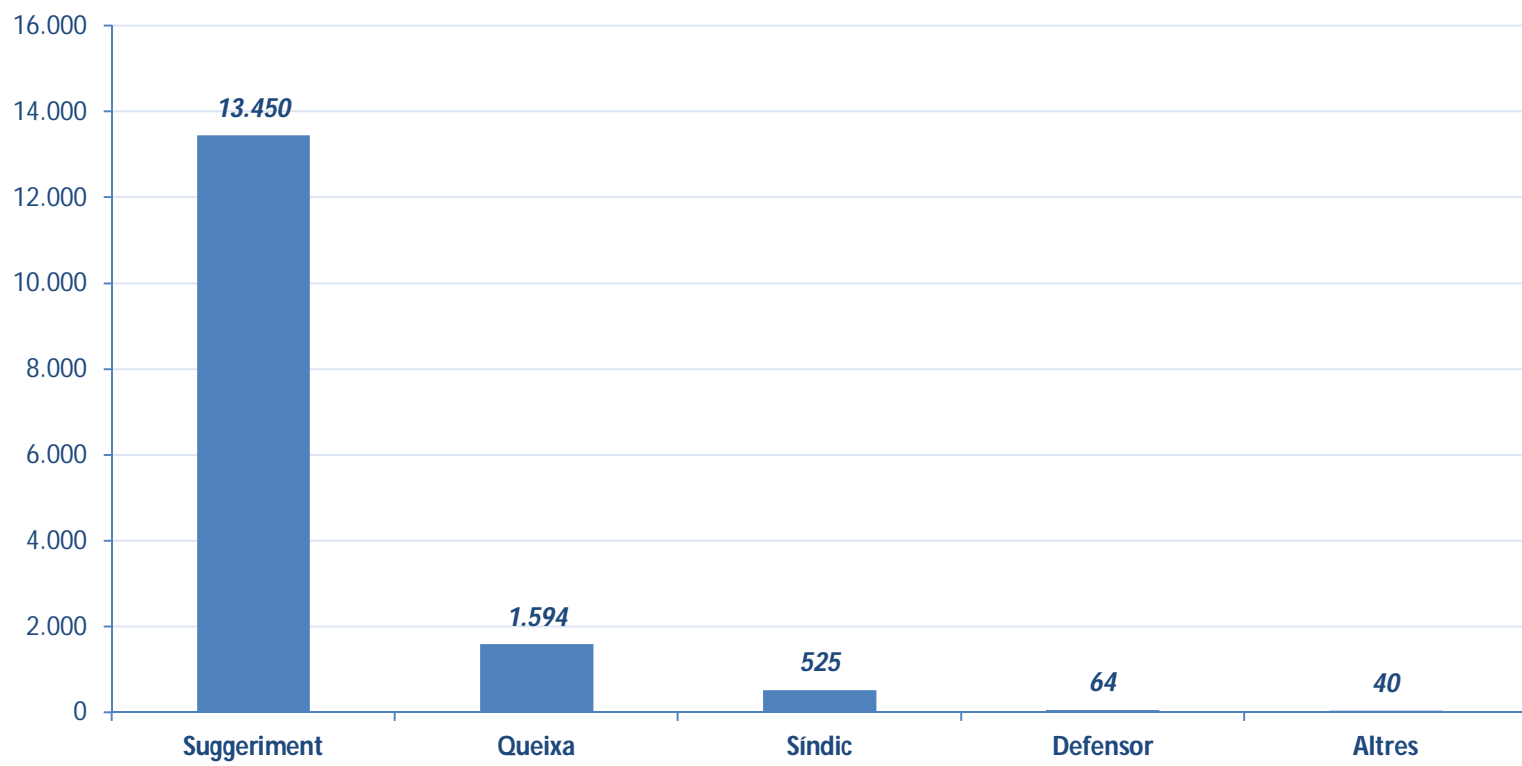

PETICIONS 2022 PER TIPUS D'ENTRADA

Gráfico 1: Tipus d'entrada

PETICIONS 2022 PER CANAL D'ENTRADA

Gráfico 2: Canal d'entrada

PETICIONS 2022 PER MES

Gráfico 3: N° de entrades per mes

Gráfico 4: Entrades totals per tema

PETICIONS 2022 PER BUBTEMA (no recull els subtemes amb menys de 100 peticions)

Gráfico 5: Entrades totals per subtema (no recull els subtemes amb menys de 100 peticions)

PETICIONS 2022 PER DISTRICTE

Gráfico 6: Entrades totals per districte