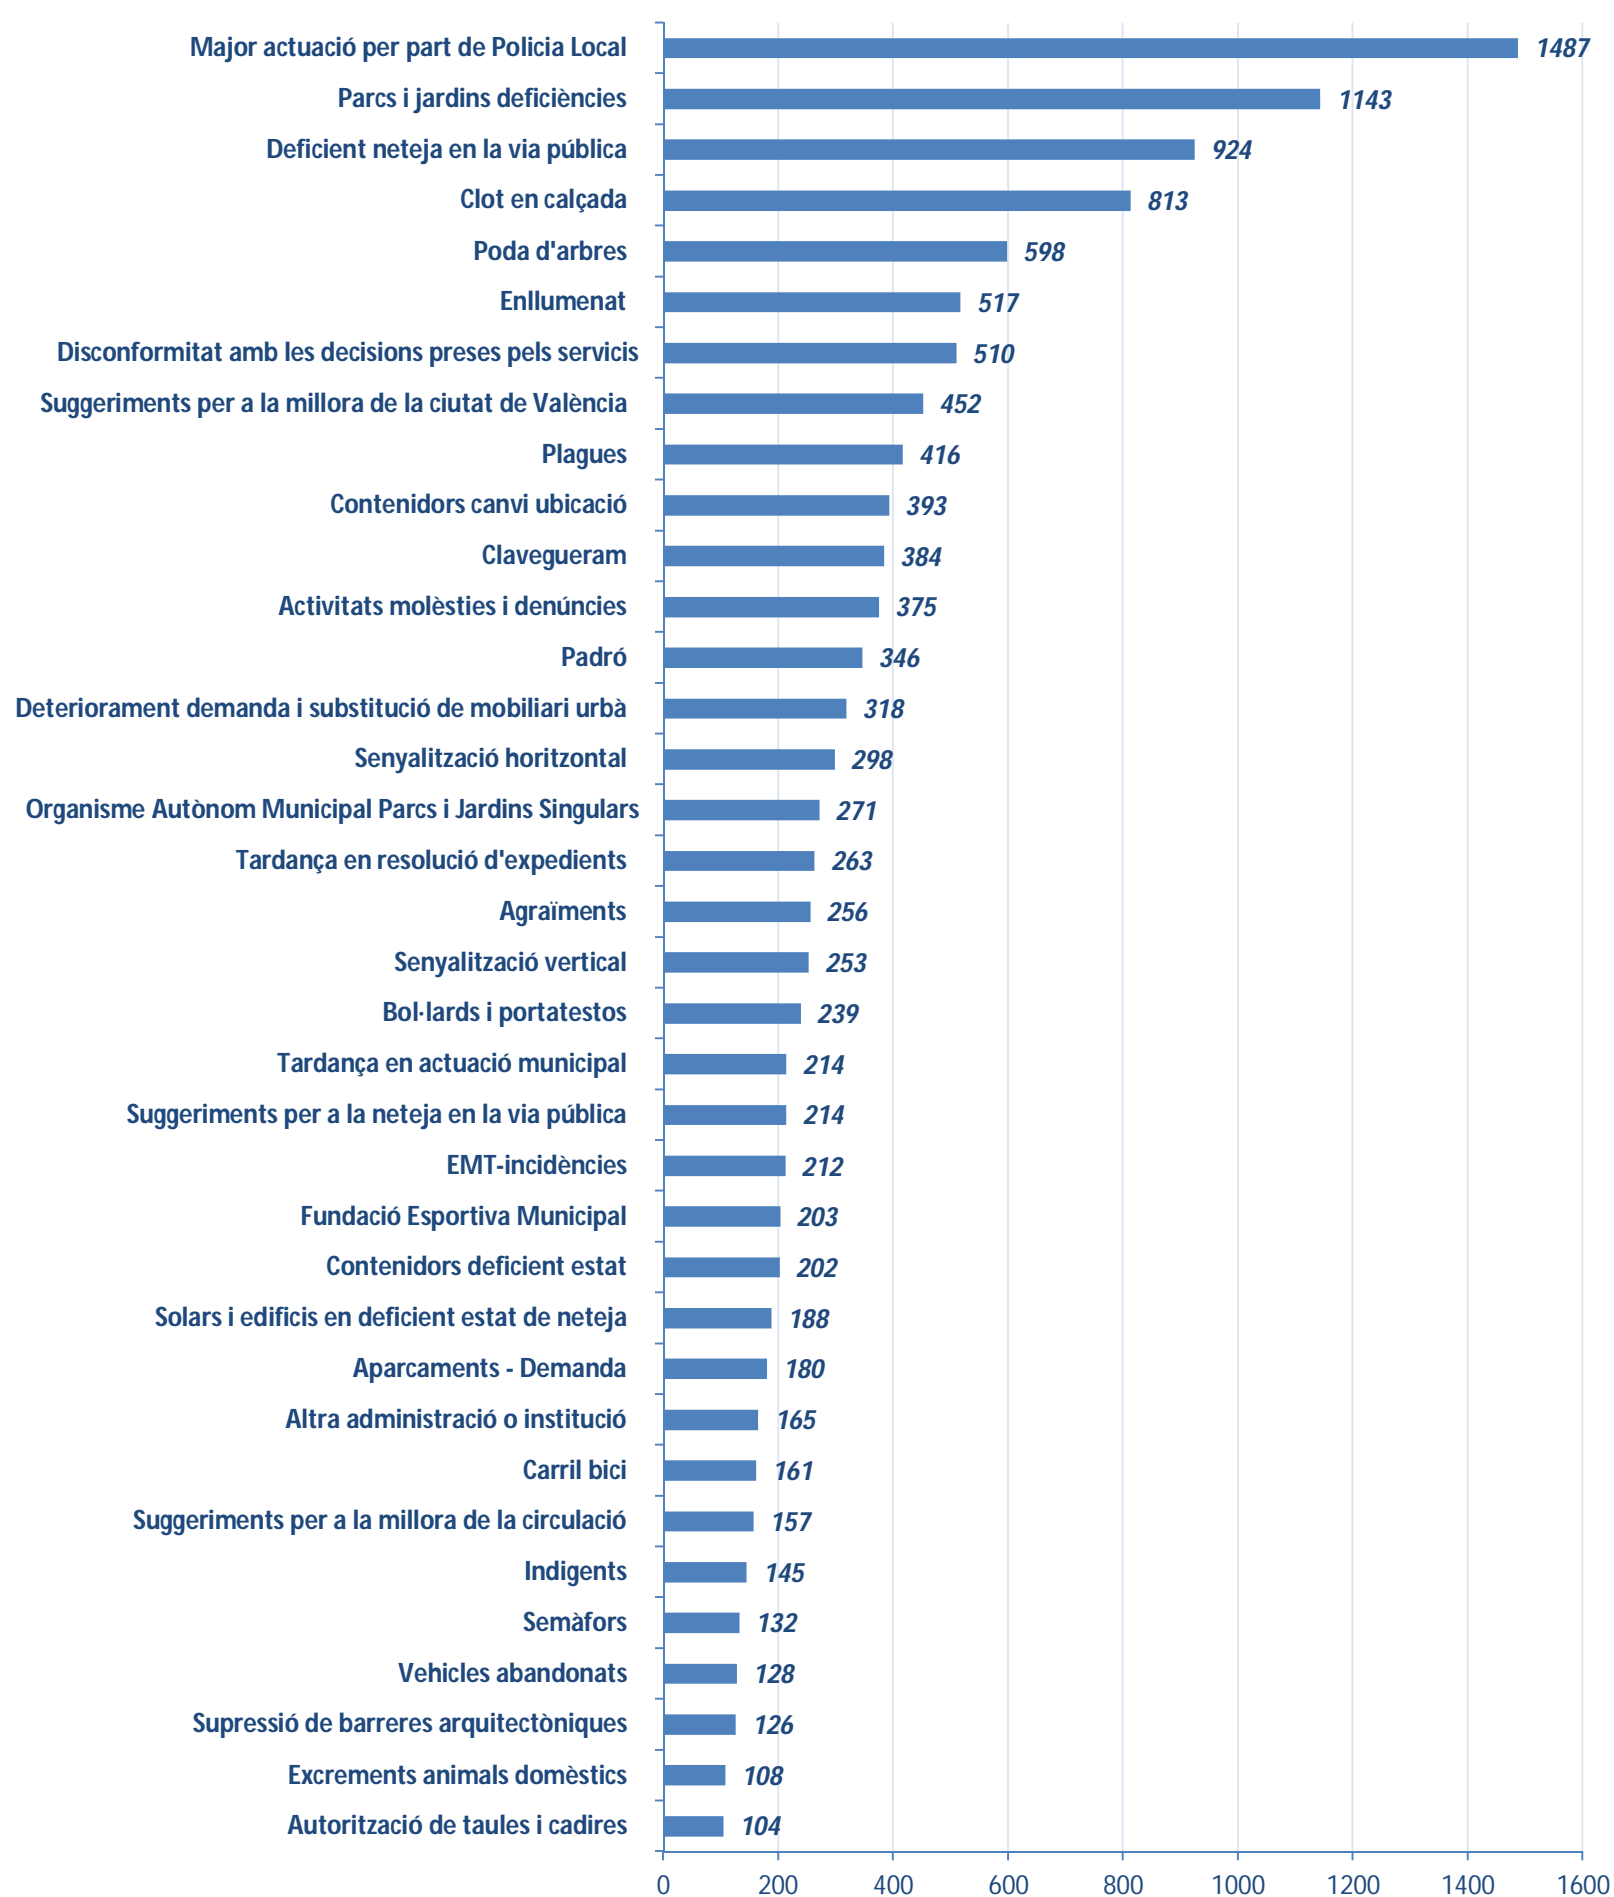

AJUNTAMENT DE VALÈNCIA

REGIDORIA DE TRANSPARÈNCIA I GOVERN OBERT

GRÀFICS ANUAL 2022

Taula de Continguts

Gráfico 1: Tipus d'entrada	2
Gráfico 2: Canal d'entrada.....	2
Gráfico 3: N° de entrades per mes	3
Gráfico 4: Entrades totals per tema.....	3
Gráfico 5: Entrades totals per subtema (no recull els subtemes amb menys de 100 peticions)	4
Gráfico 6: Entrades totals per districte	5
Gráfico 7: Entrades totals per barri	6

PETICIONS 2022 PER TIPUS D'ENTRADA

Gráfico 1: Tipus d'entrada

PETICIONS 2022 PER CANAL D'ENTRADA

Gráfico 2: Canal d'entrada

PETICIONS 2022 PER MES

Gráfico 3: N° de entrades per mes

Gráfico 4: Entrades totals per tema

PETICIONS 2022 PER BUBTEMA (no recull els subtemes amb menys de 100 peticions)

Gráfico 5: Entrades totals per subtema (no recull els subtemes amb menys de 100 peticions)

PETICIONS 2022 PER DISTRICTE

Gráfico 6: Entrades totals per districte

PETICIONS 2022 PER BARRI

Gráfico 7: Entrades totals per barri