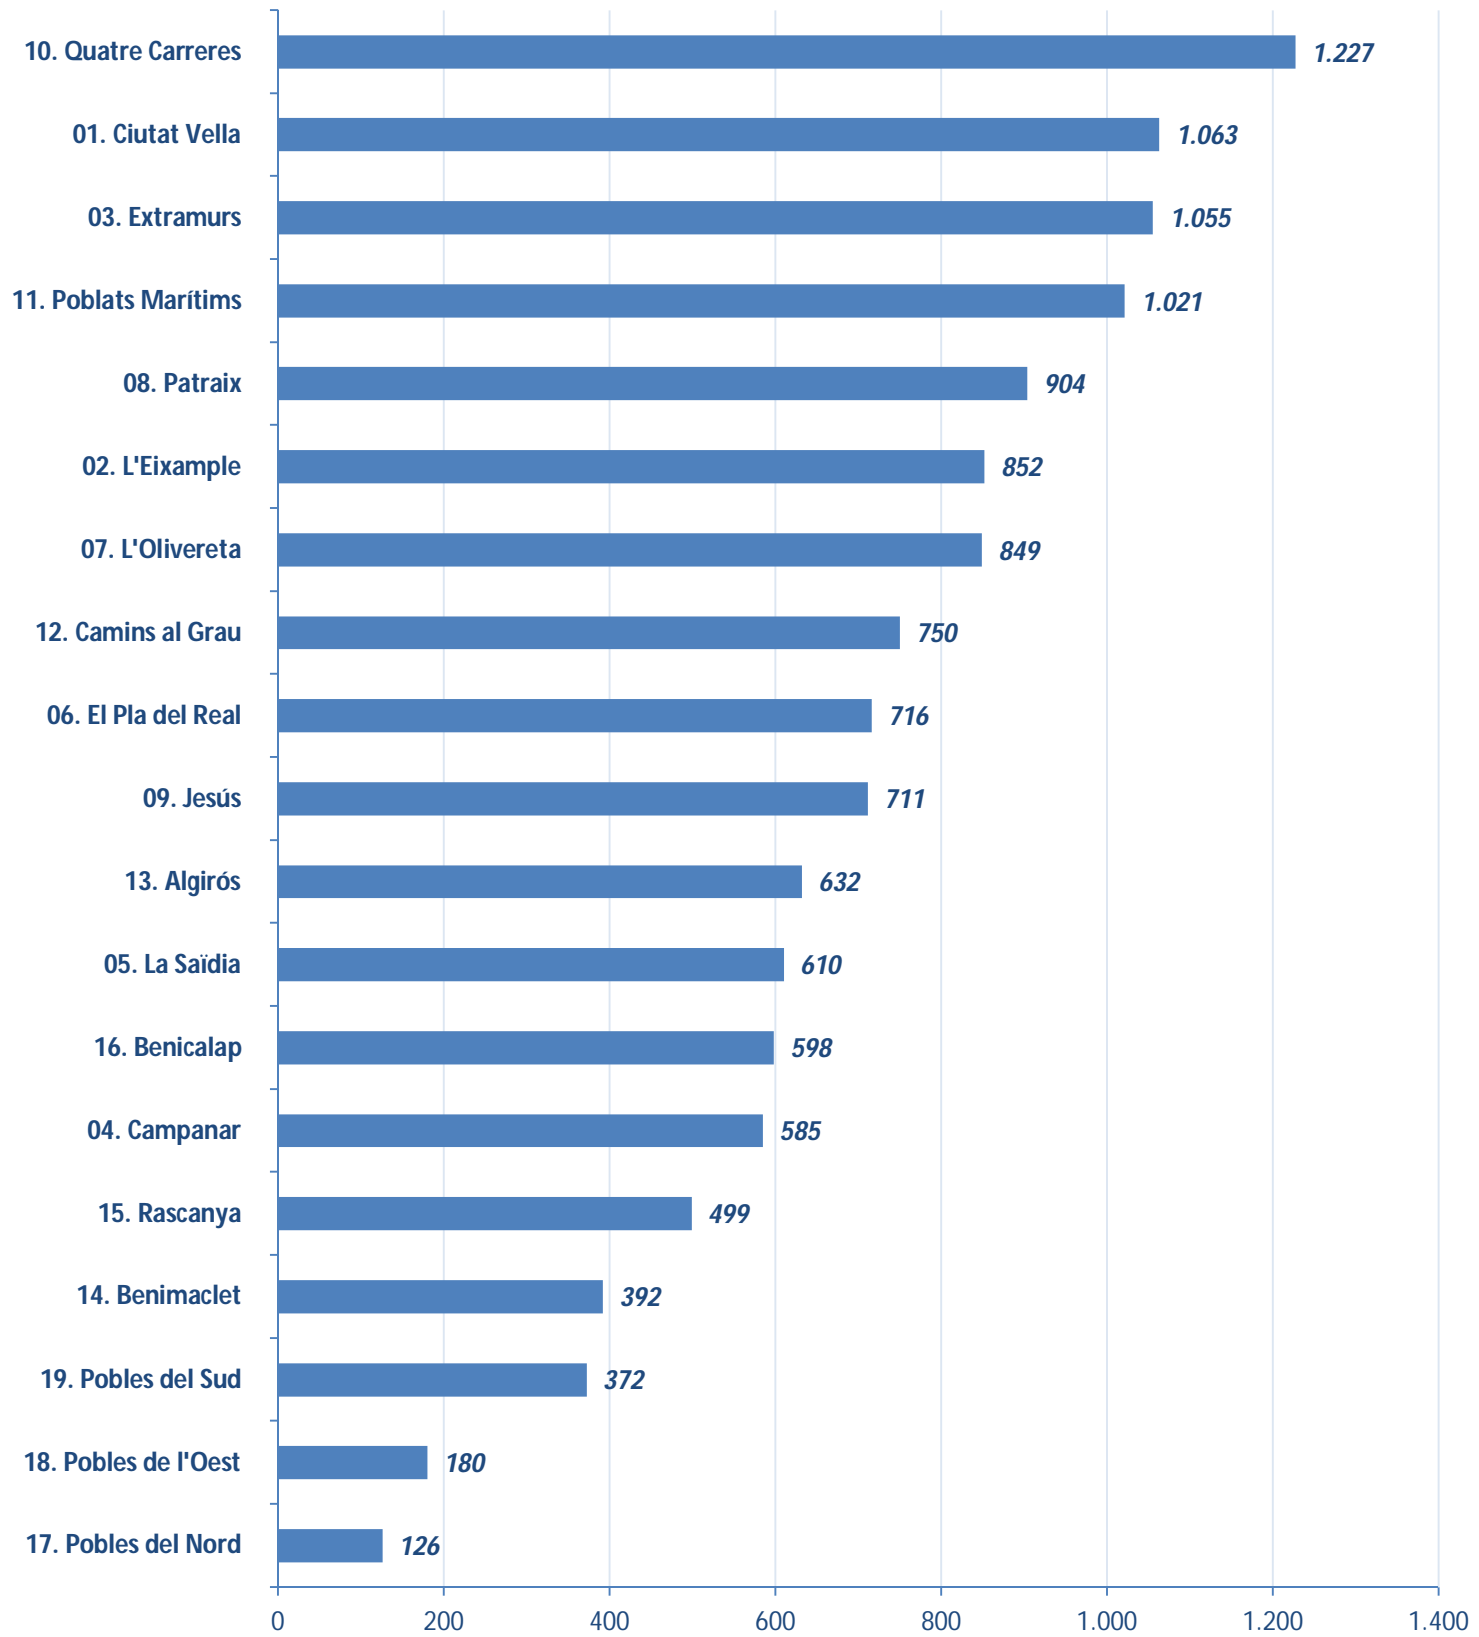

AJUNTAMENT DE VALÈNCIA

REGIDORIA DE TRANSPARÈNCIA I GOVERN OBERT

GRÀFICS ANUAL 2022

Taula de Continguts

Gráfico 1: Tipus d'entrada	2
Gráfico 2: Canal d'entrada.....	2
Gráfico 3: N° de entrades per mes	3
Gráfico 4: Entrades totals per tema.....	3
Gráfico 5: Entrades totals per subtema (no recull els subtemes amb menys de 100 peticions)	4
Gráfico 6: Entrades totals per districte	5
Gráfico 7: Entrades totals per barri	6

PETICIONS 2022 PER TIPUS D'ENTRADA

Gráfico 1: Tipus d'entrada

PETICIONS 2022 PER CANAL D'ENTRADA

Gráfico 2: Canal d'entrada

PETICIONS 2022 PER MES

Gráfico 3: N° de entrades per mes

Gráfico 4: Entrades totals per tema

PETICIONS 2022 PER BUBTEMA (no recull els subtemes amb menys de 100 peticions)

Gráfico 5: Entrades totals per subtema (no recull els subtemes amb menys de 100 peticions)

PETICIONS 2022 PER DISTRICTE

Gráfico 6: Entrades totals per districte

PETICIONS 2022 PER BARRI

Gráfico 7: Entrades totals per barri