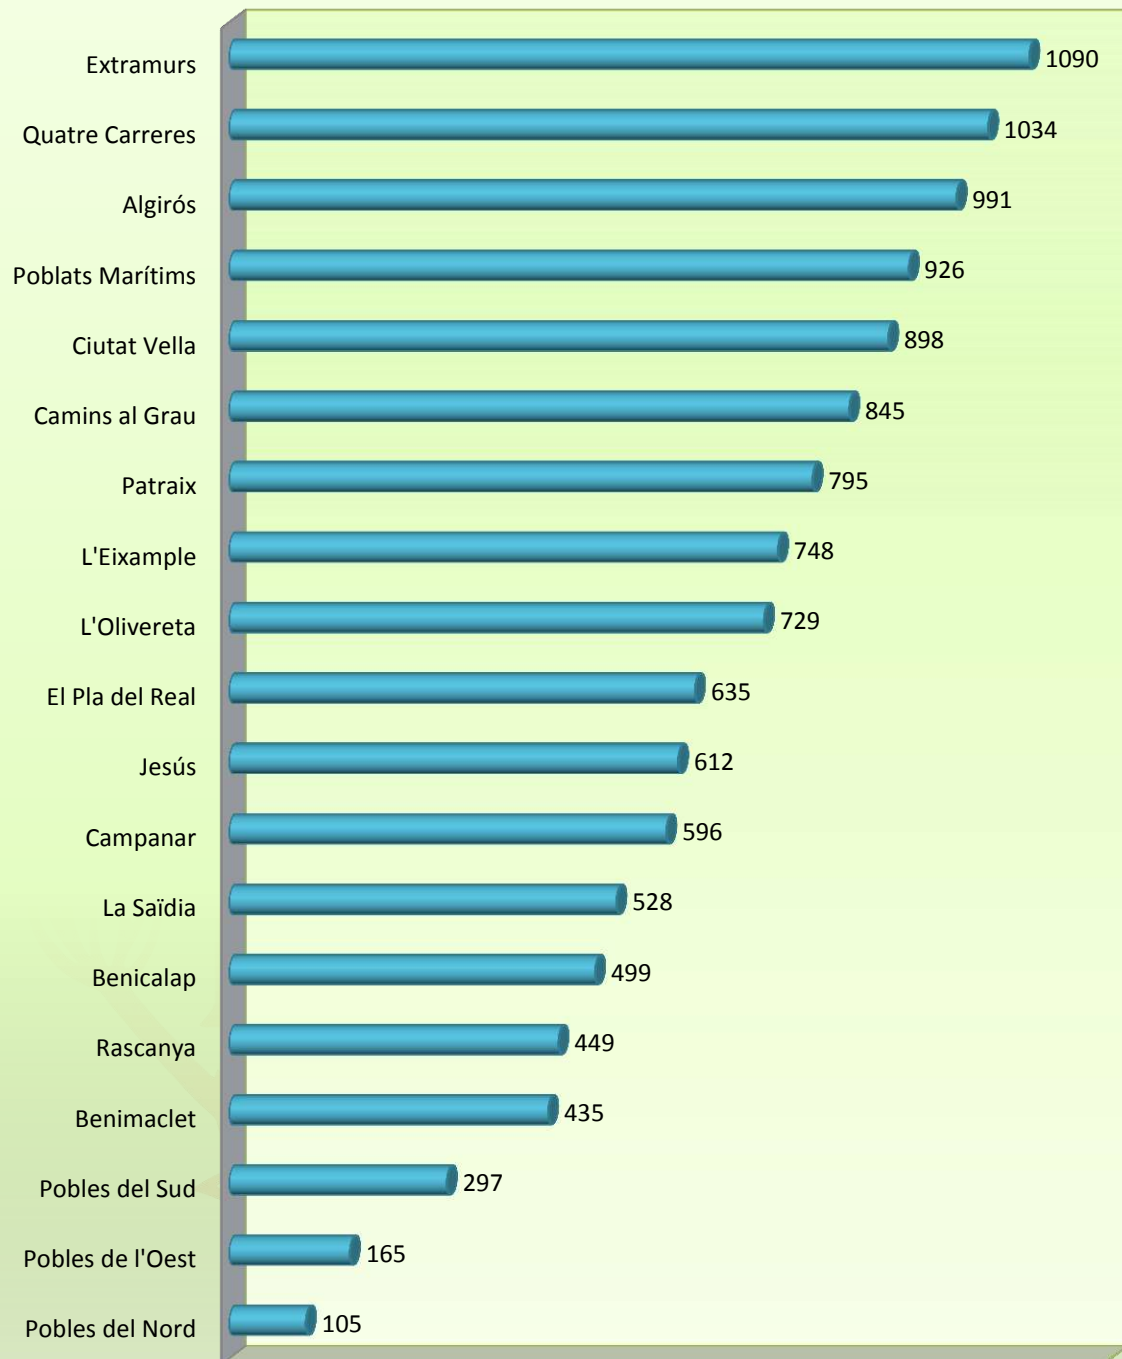

AJUNTAMENT DE VALÈNCIA

REGIDORIA DE TRANSPARÈNCIA I GOVERN OBERT

Gràfics anual 2021

Contenido

Gráfico 1: Tipo de entrada.....	2
Gráfico 2: Canal de entrada.....	2
Gráfico 3: Peticiones por mes	3
Gráfico 4: Entradas totales por tema	3
Gráfico 5: Entradas totales por distrito.....	4
Gráfico 6: Entradas totales por barrio.....	5

Gráfico 1: Tipo de entrada

Gráfico 2: Canal de entrada

Gráfico 3: Peticiones por mes

Gráfico 4: Entradas totales por tema

Entradas por distrito de Localización

Gráfico 5: Entradas totales por distrito

Entradas por localización de barrio