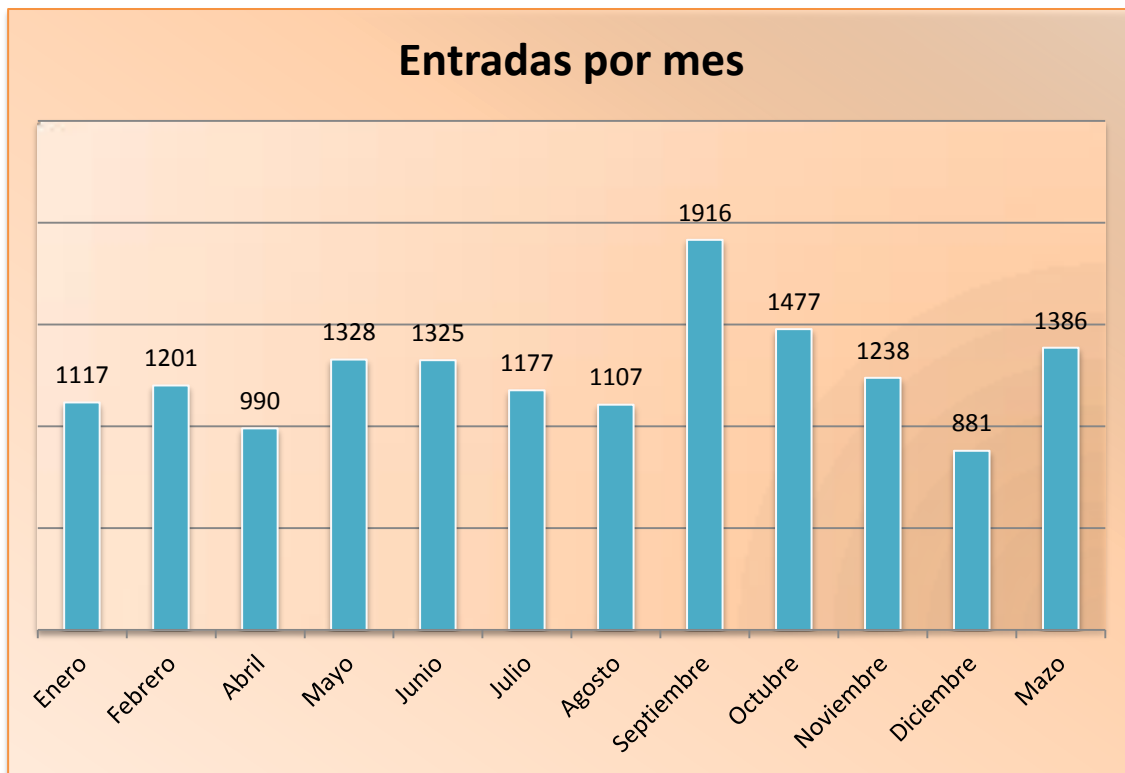

AJUNTAMENT DE VALÈNCIA

REGIDORIA DE TRANSPARÈNCIA I GOVERN OBERT

Gràfics anual 2021

Contenido

Gráfico 1: Tipo de entrada.....	2
Gráfico 2: Canal de entrada.....	2
Gráfico 3: Peticiones por mes	3
Gráfico 4: Entradas totales por tema	3
Gráfico 5: Entradas totales por distrito.....	4
Gráfico 6: Entradas totales por barrio.....	5

Gráfico 1: Tipo de entrada

Gráfico 2: Canal de entrada

Gráfico 3: Peticiones por mes

Gráfico 4: Entradas totales por tema

Entradas por distrito de Localización

Gráfico 5: Entradas totales por distrito

Entradas por localización de barrio