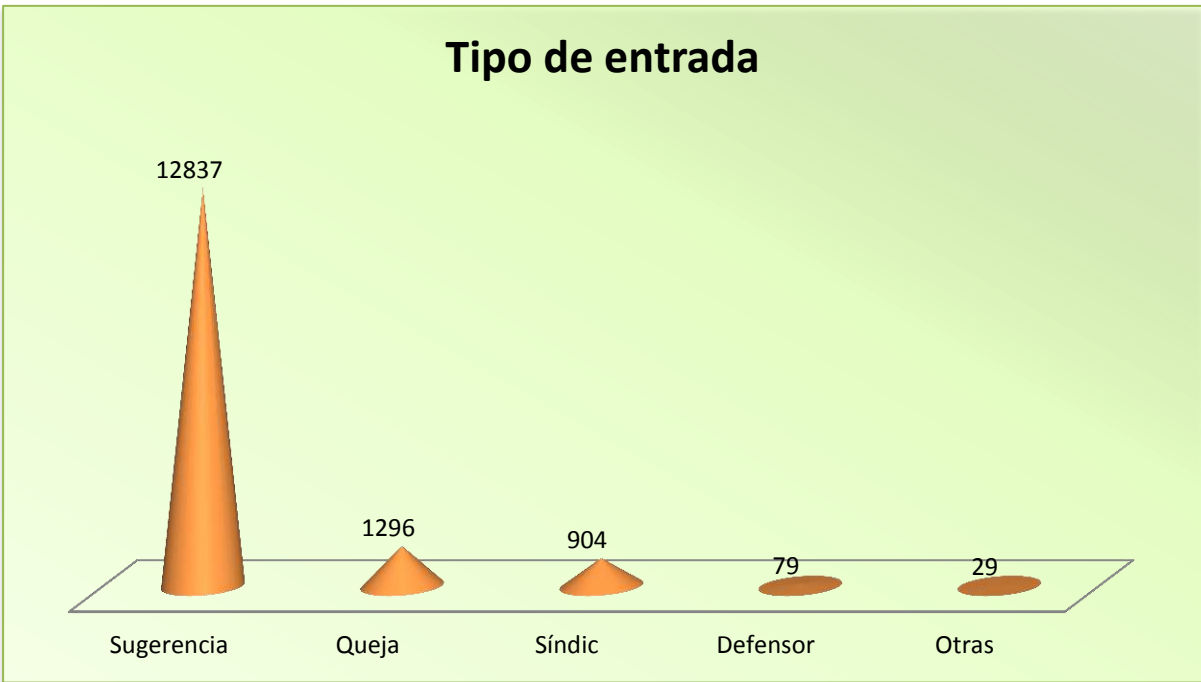

AJUNTAMENT DE VALÈNCIA

REGIDORIA DE TRANSPARÈNCIA I GOVERN OBERT

Gràfics anual 2021

Contenido

Gráfico 1: Tipo de entrada.....	2
Gráfico 2: Canal de entrada.....	2
Gráfico 3: Peticiones por mes	3
Gráfico 4: Entradas totales por tema	3
Gráfico 5: Entradas totales por distrito.....	4
Gráfico 6: Entradas totales por barrio.....	5

Gráfico 1: Tipo de entrada

Gráfico 2: Canal de entrada

Gráfico 3: Peticiones por mes

Gráfico 4: Entradas totales por tema

Entradas por distrito de Localización

Gráfico 5: Entradas totales por distrito

Entradas por localización de barrio