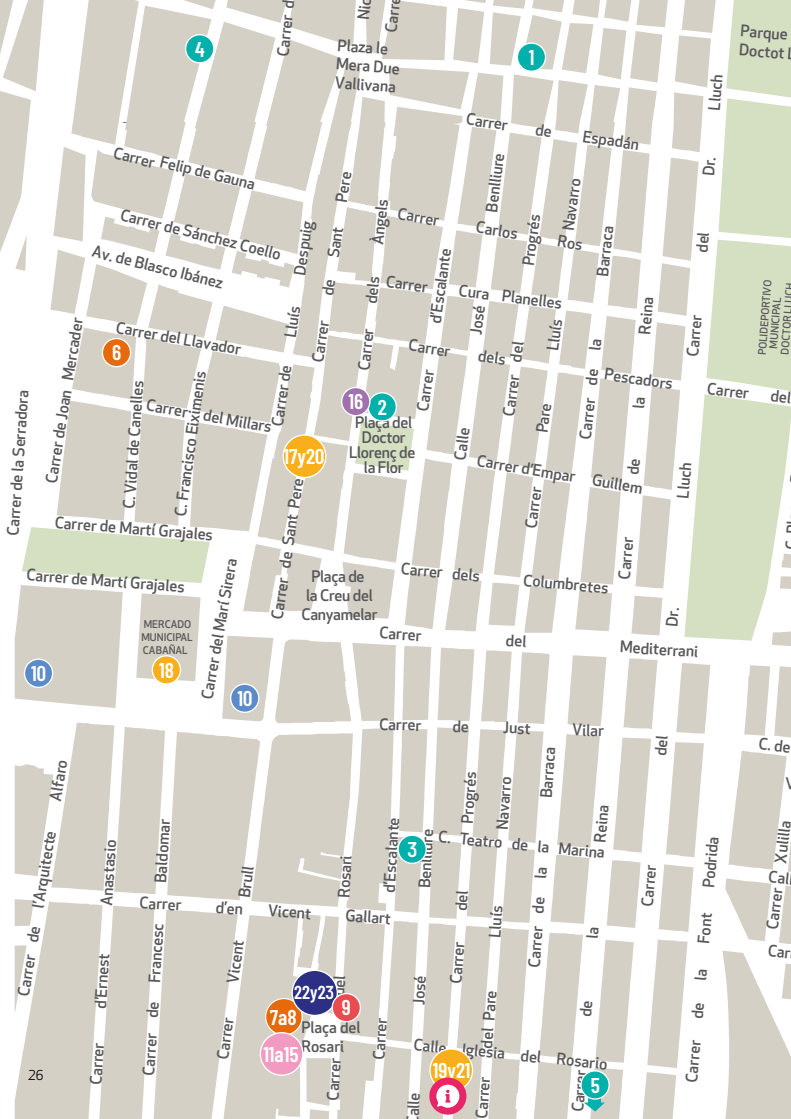

4

1

6

16

2

17y20

10

18

10

3

7a8

22y23

9

11a15

19v21

1

5