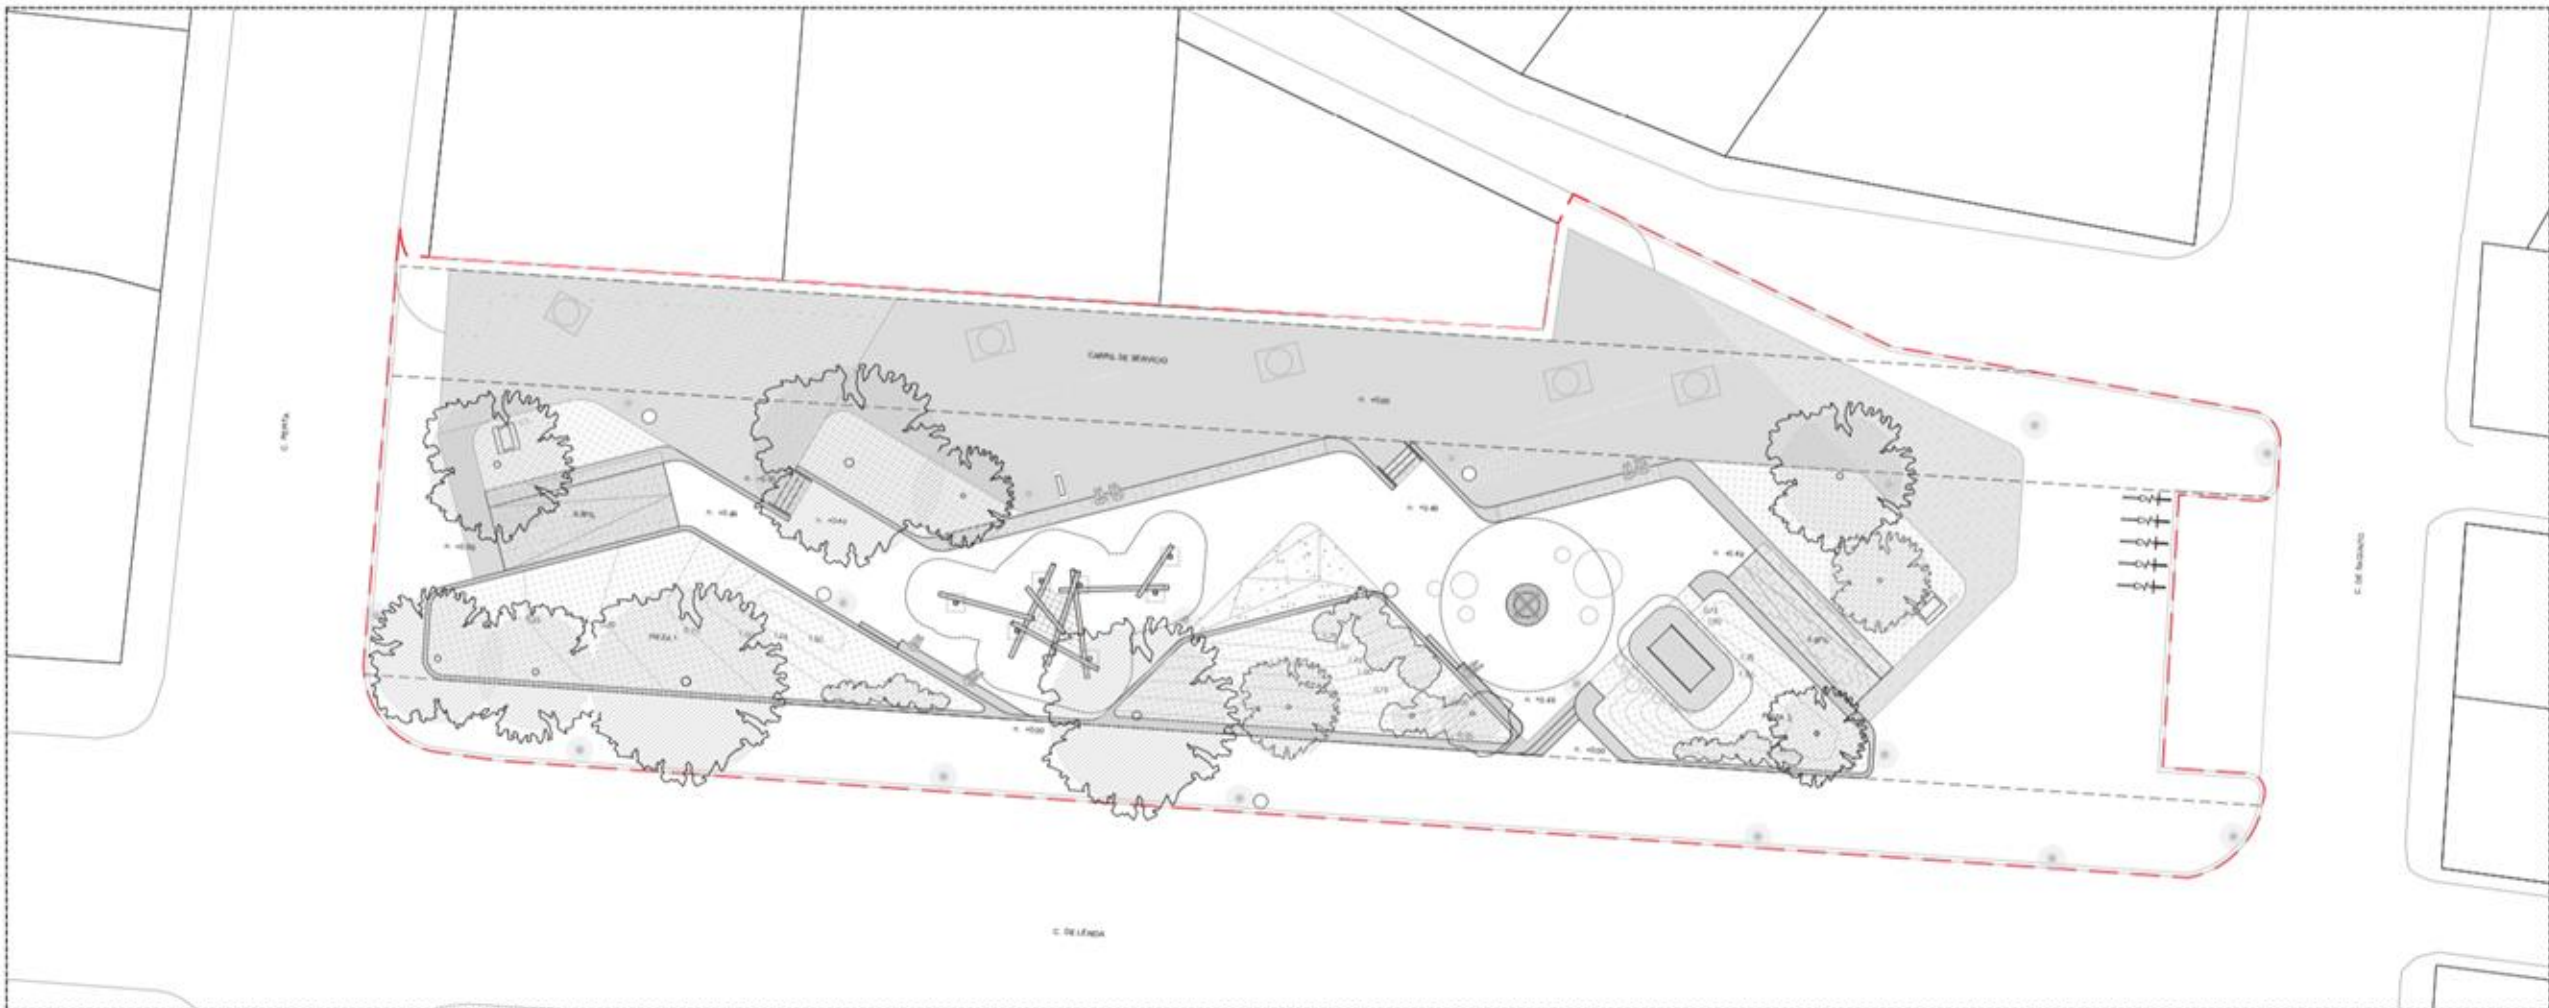

VLC

1. SITUACIÓ ACTUAL
2. OBJECTIUS
- 3. ACTUACIONS**

AJUNTAMENT DE VALÈNCIA

JARDINERIA SOSTENIBLE I RENATURALITZACIÓ
DE LA CIUTAT

VLC

VALENCIA
Aplicant 2024

EUROPEAN
GREEN CAPITAL

An initiative of the
European Commission