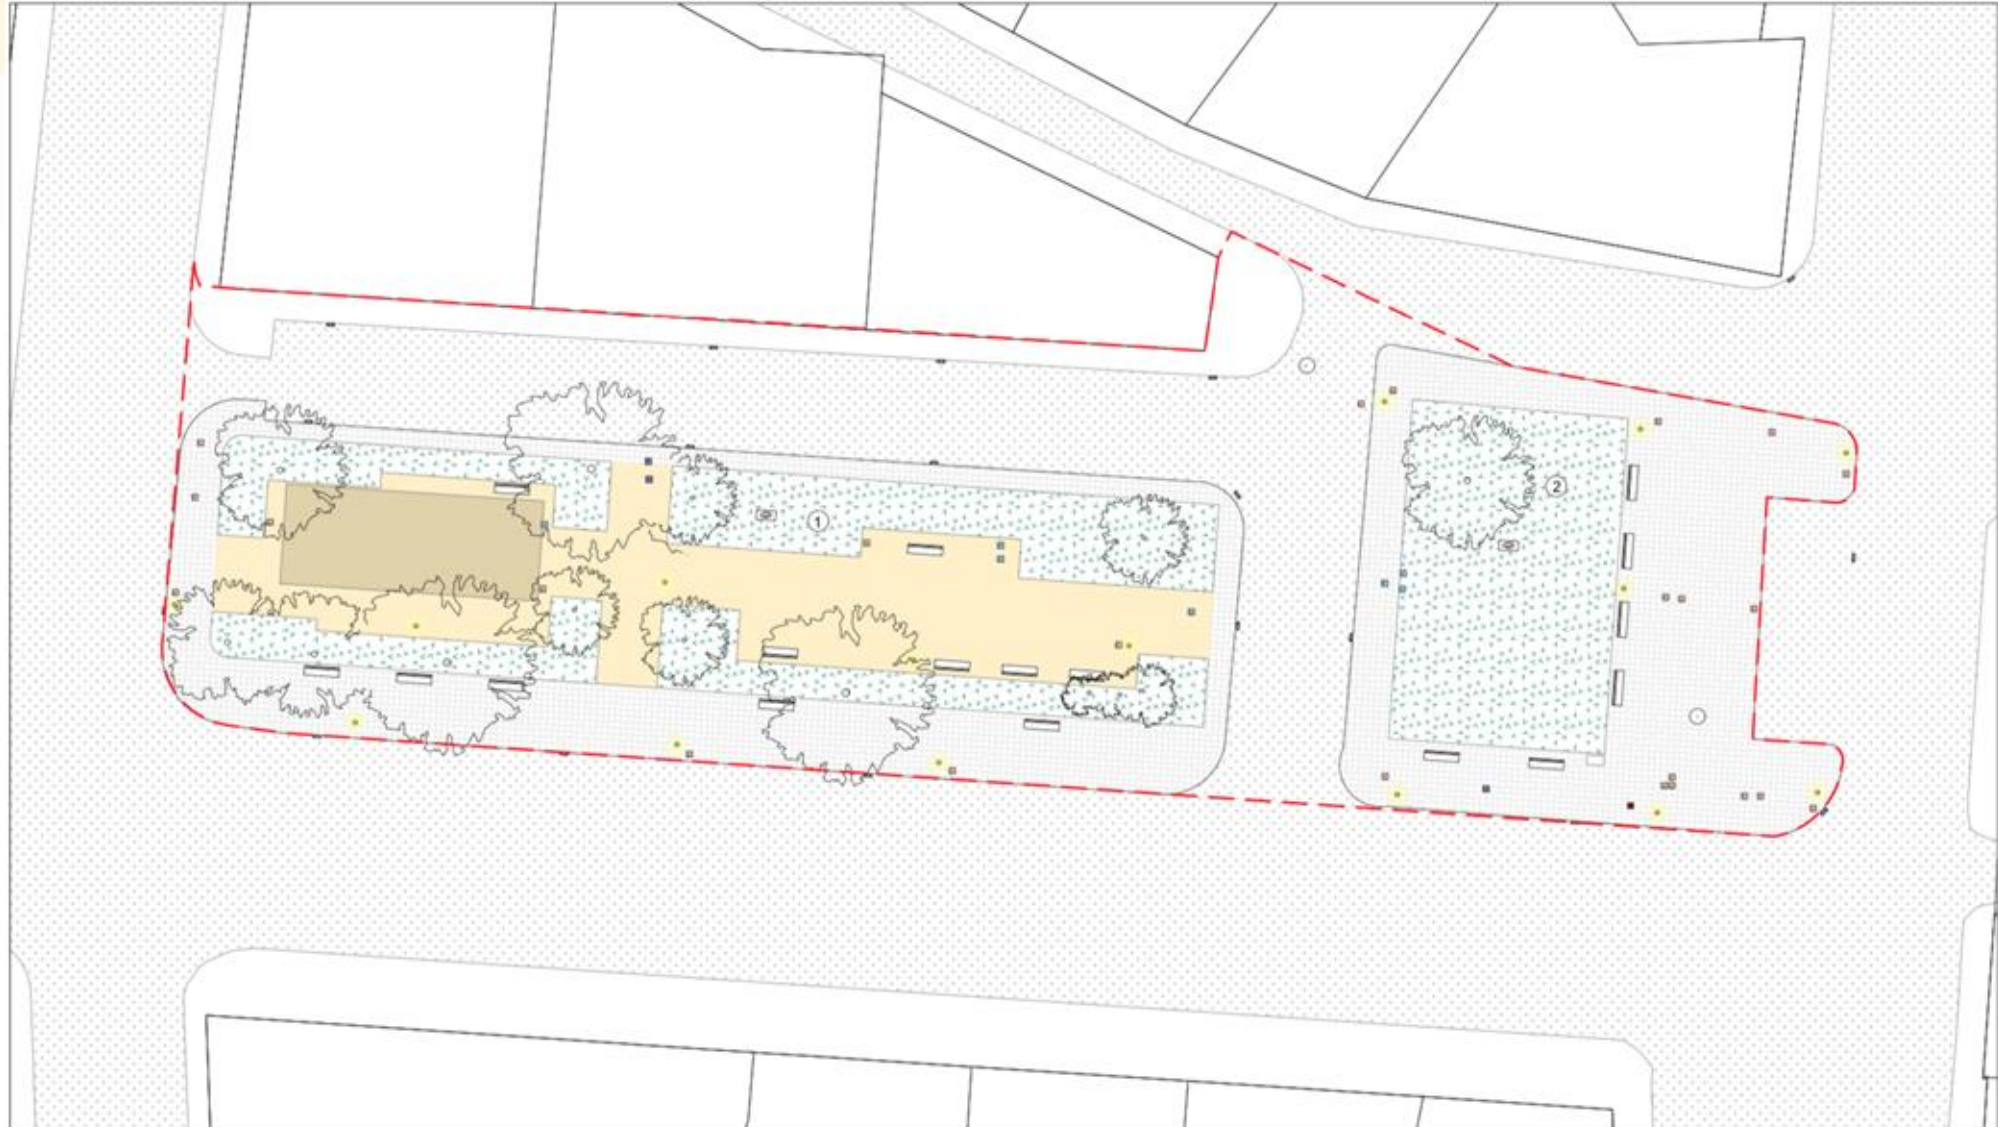

VLC

- 1. SITUACIÓ ACTUAL**
2. OBJECTIUS
3. ACTUACIONS

AJUNTAMENT DE VALÈNCIA

JARDINERIA SOSTENIBLE I RENATURALITZACIÓ
DE LA CIUTAT

València **Verda**

VLC

AJUNTAMENT DE VALÈNCIA

JARDINERIA SOSTENIBLE I RENATURALITZACIÓ
DE LA CIUTAT