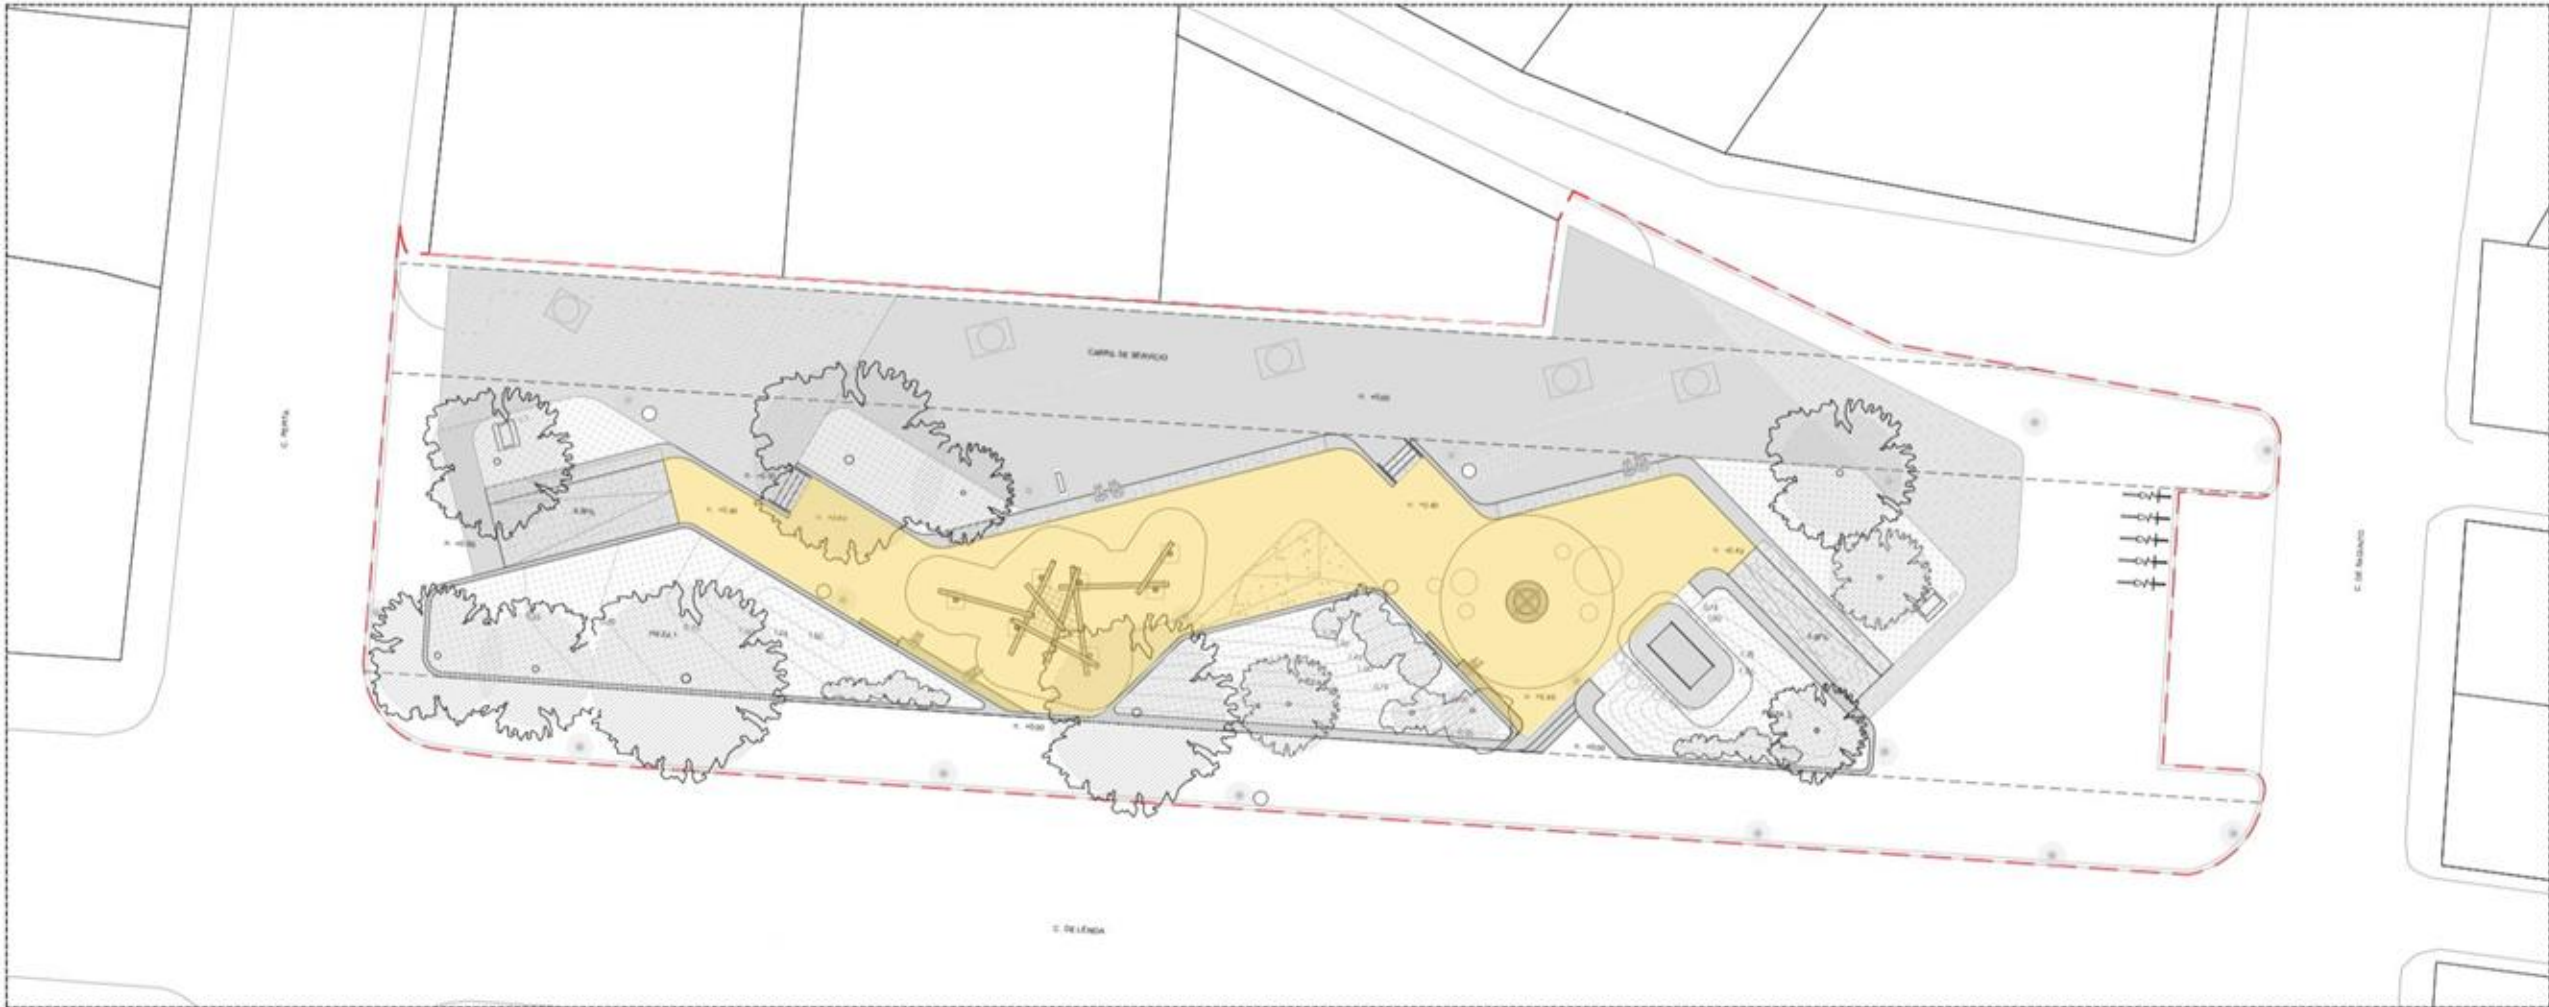

AJUNTAMENT DE VALÈNCIA

JARDINERIA SOSTENIBLE I RENATURALITZACIÓ
DE LA CIUTAT

VLC

VALENCIA
Aplicant 2024

An initiative of the
European Commission