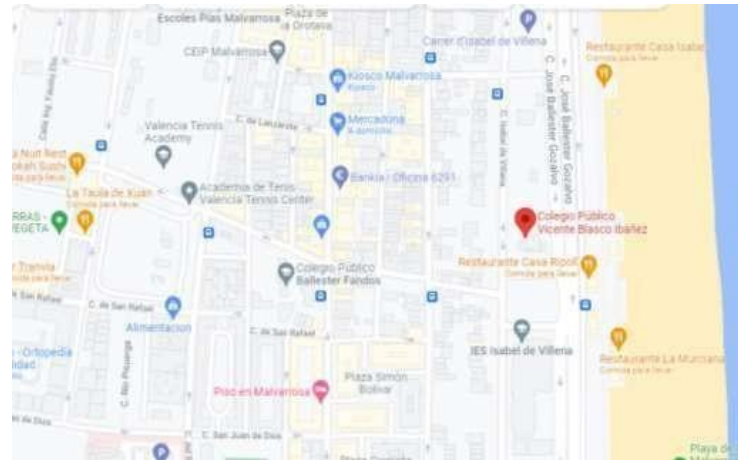

31/32

Línies 4 i 6