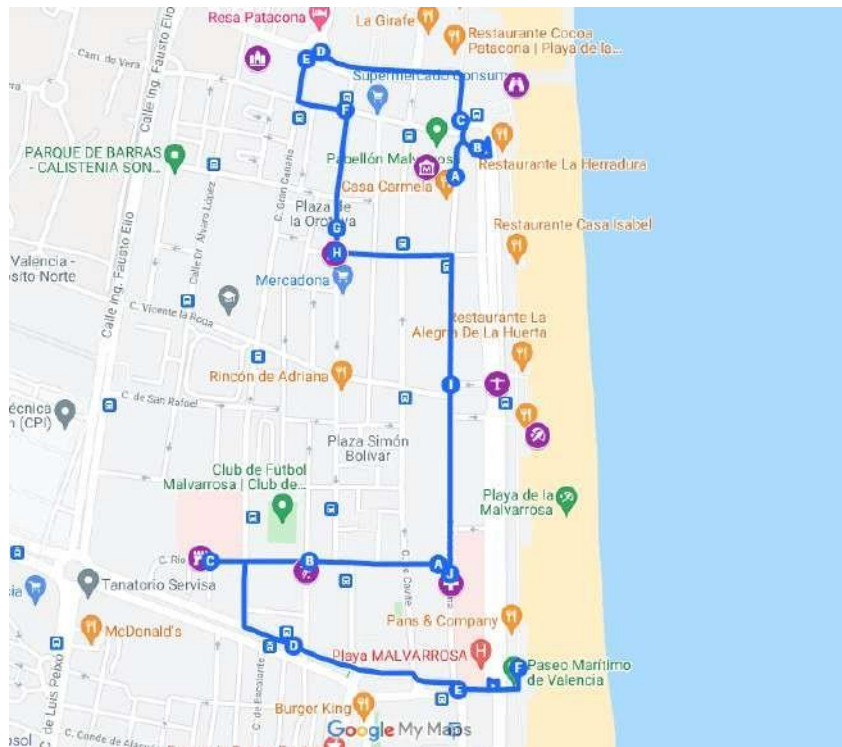

## PLATJA DE LA MALVA-ROSA

### [Com arribar a la platja de la Malva-rosa](#)

18/19/32/93/98

Línies 4 i 6

## ITINERARI DE LA RUTA

## 2. SÉQUIA DE VERA

Eixiu de la desembocadura de la séquia de Vera i dirigiu-vos a la rotonda del passeig marítim. Creueu el carrer Isabel de Villena i continueu per aquesta direcció nord per a arribar al carrer Arnau de Vilanova. Seguiu pel carrer Arnau de Vilanova en direcció oest fins a arribar al carrer Gran Canària, on es troba el parc de la parròquia de Maria Immaculada de Vera. Gireu a la dreta, al carrer Mendizábal, 17, per a accedir a la parròquia.