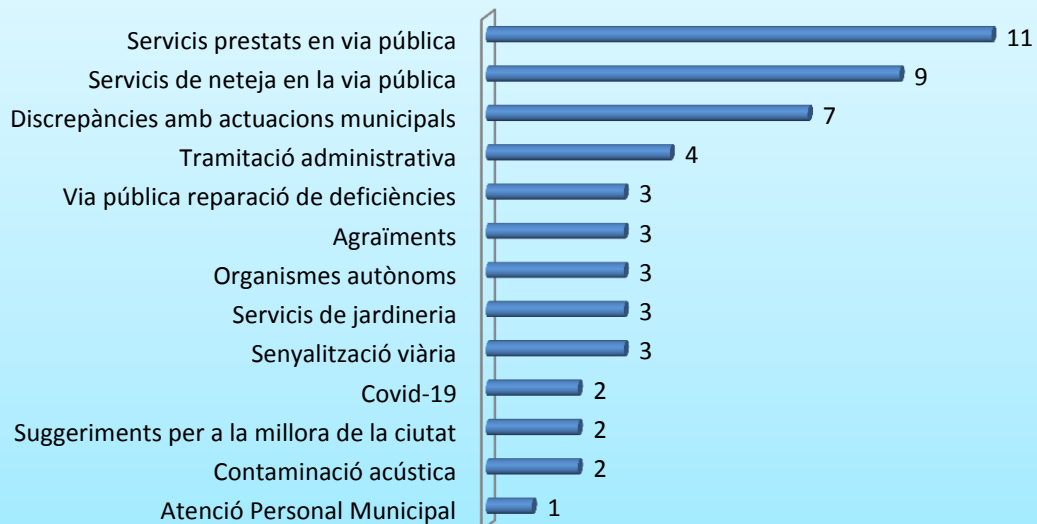

L'Eixample