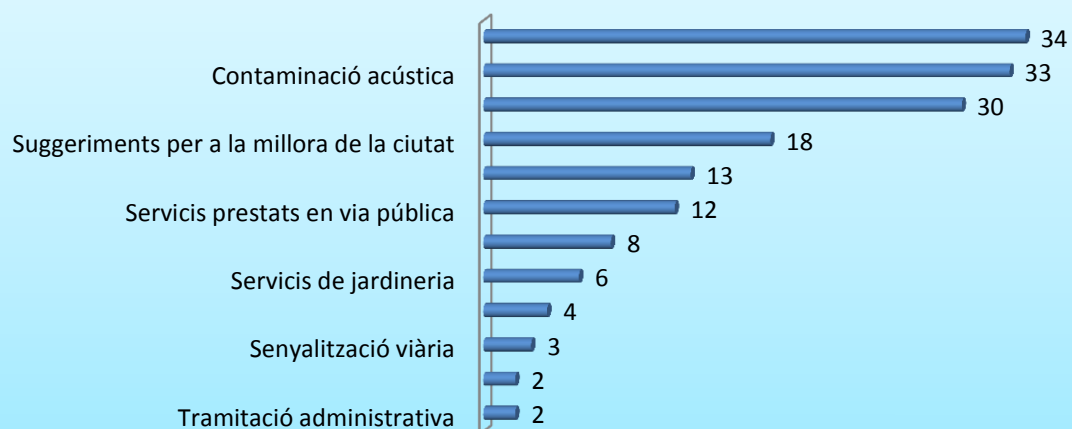

ENTRADES PER TEMÀTICA I DISTRICTE

(del 16 de gener fins al 15 de febrer de 2021)

Benimaclet

Camins al Grau

Campanar

Ciutat Vella

El Pla del Real

Extramurs