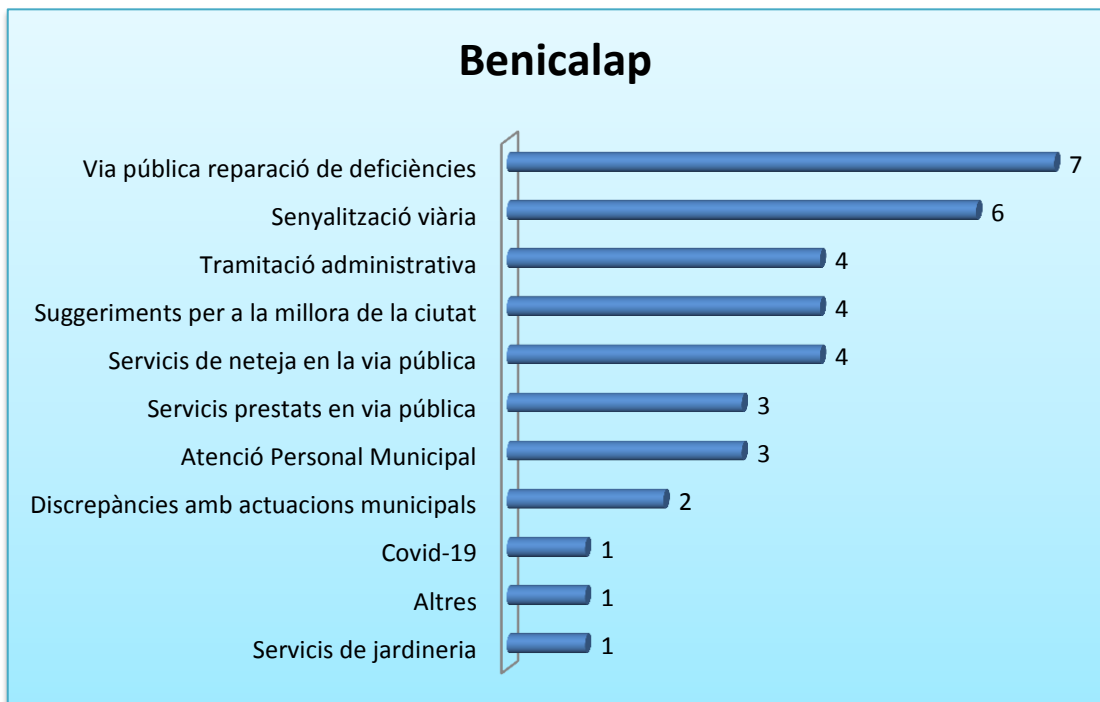

ENTRADES PER TEMÀTICA I DISTRICTE

(del 16 de gener fins al 15 de febrer de 2021)

Benimaclet

Camins al Grau

Campanar

Ciutat Vella

El Pla del Real

Extramurs

Pobles del Sud

Quatre Carreres

Rascanya