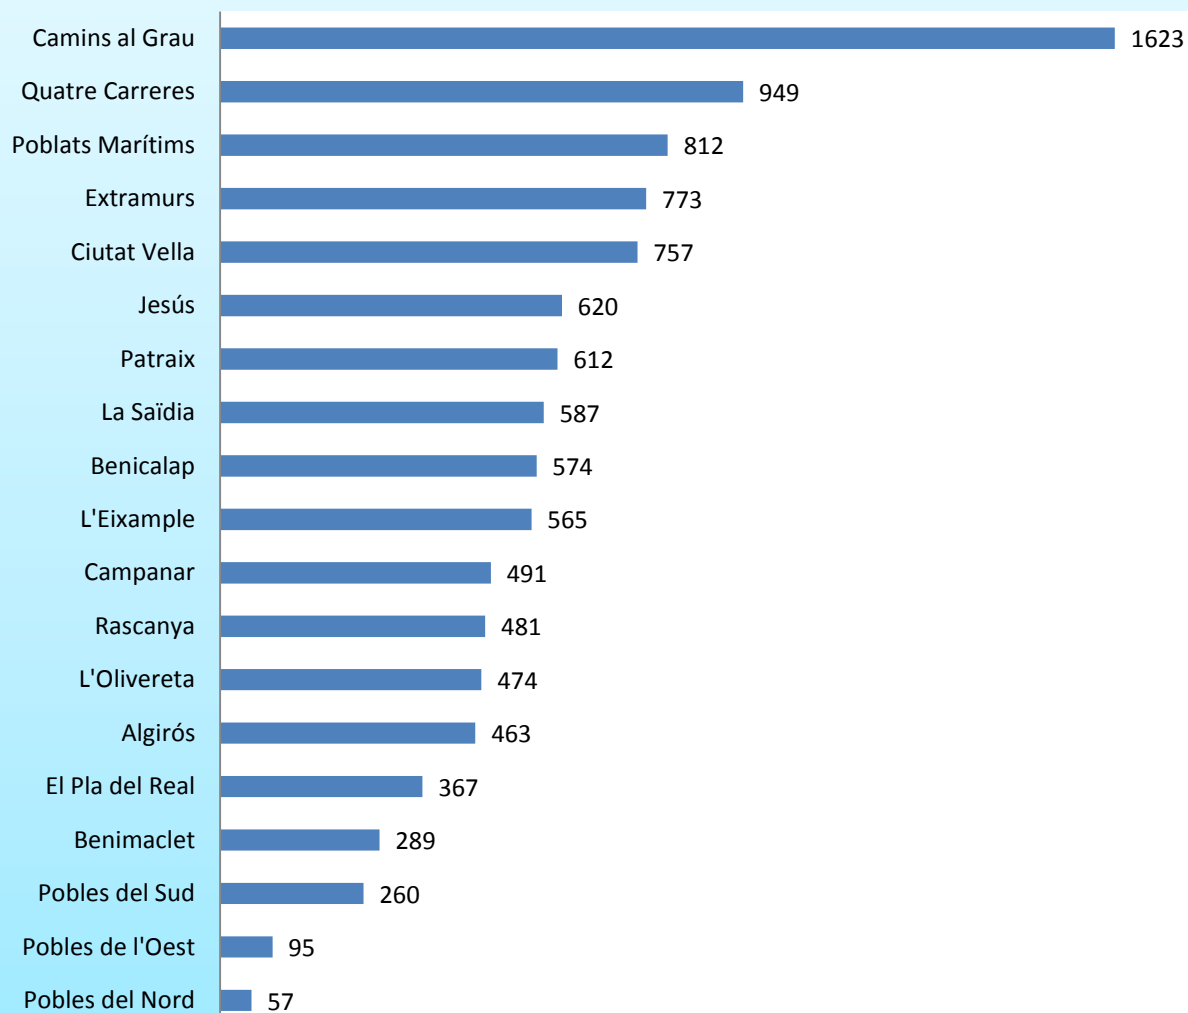

GRÀFIQUES ANUAL 2020

Tipús entrada

Canal d'entrada

Entrades per mes

Entrades per tema

Entrades per localització de districte

Entrades per localització de barri