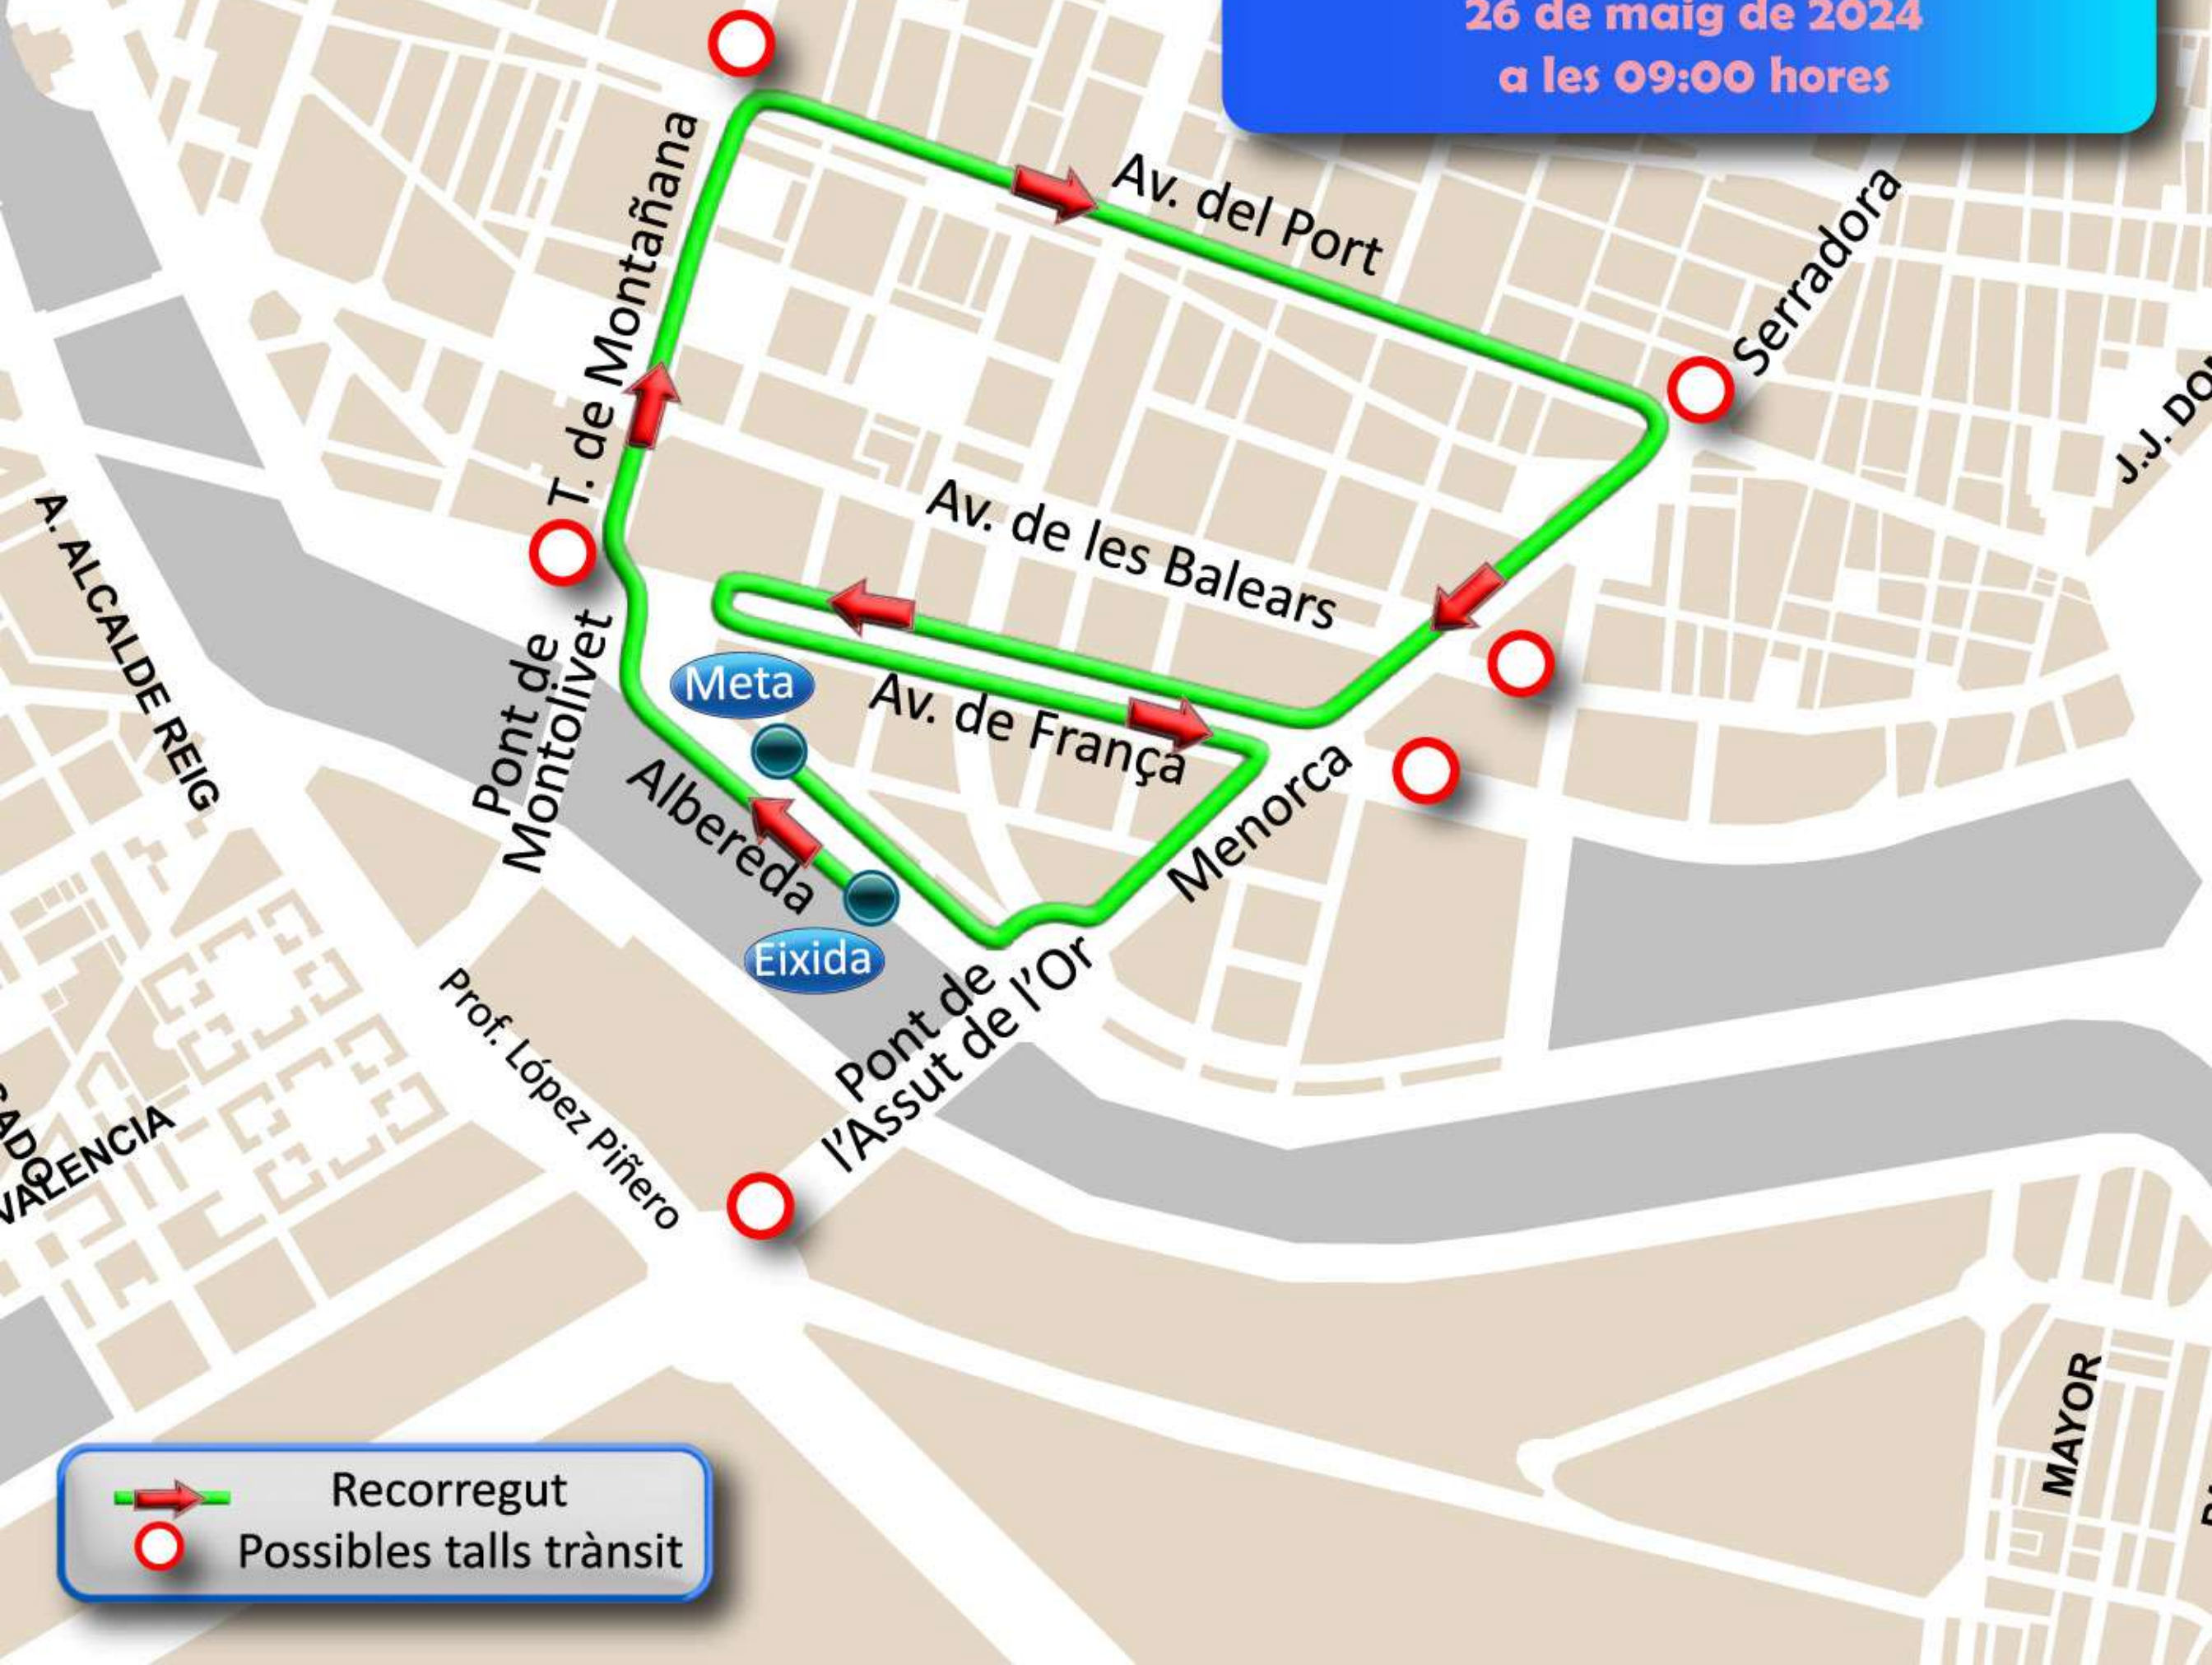

**AJUNTAMENT
DE VALÈNCIA**

CARRERA MARTA FERNÁNDEZ DE CASTRO

**26 de maig de 2024
a les 09:00 hores**

Recorregut

Possibles talls trànsit