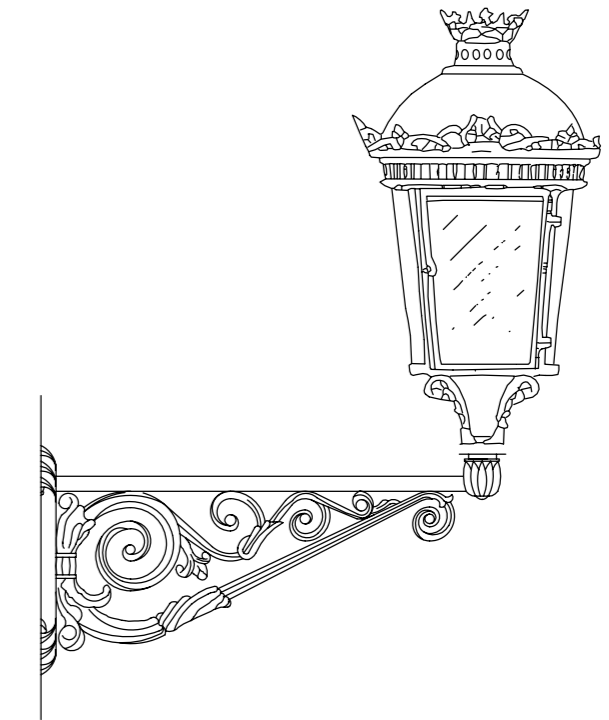

PALOMINA MURAL MODELO PALACIO
CON FAROL FERNANDO VII

-  RED DE ALUMBRADO PÚBLICO
-  FAROLA MURAL CON ARQUETA
-  CONEXIÓN CON RED EXISTENTE
-  CANALIZACIÓN 2 Ø 90

PLAN DE REFORMA INTERIOR DE MEJORA DE LA U.E. 4. BARRIO VELLUTERS - VALENCIA

PROMOTOR:
EZEQUIEL FERRANDO ABAD
C/Santos Justo y Pastor, 151 - 6º B. 46099 VALENCIA

TÍTULO: **ALUMBRADO PÚBLICO**
PLANTA GENERAL
PLANO:

EL ARQUITECTO AUTOR DEL PROYECTO:

D. GIULIANO BRESCACIN

ESCALA: **1:500** FECHA: **JULIO 2.005** No. PLANO: **U.5.1**