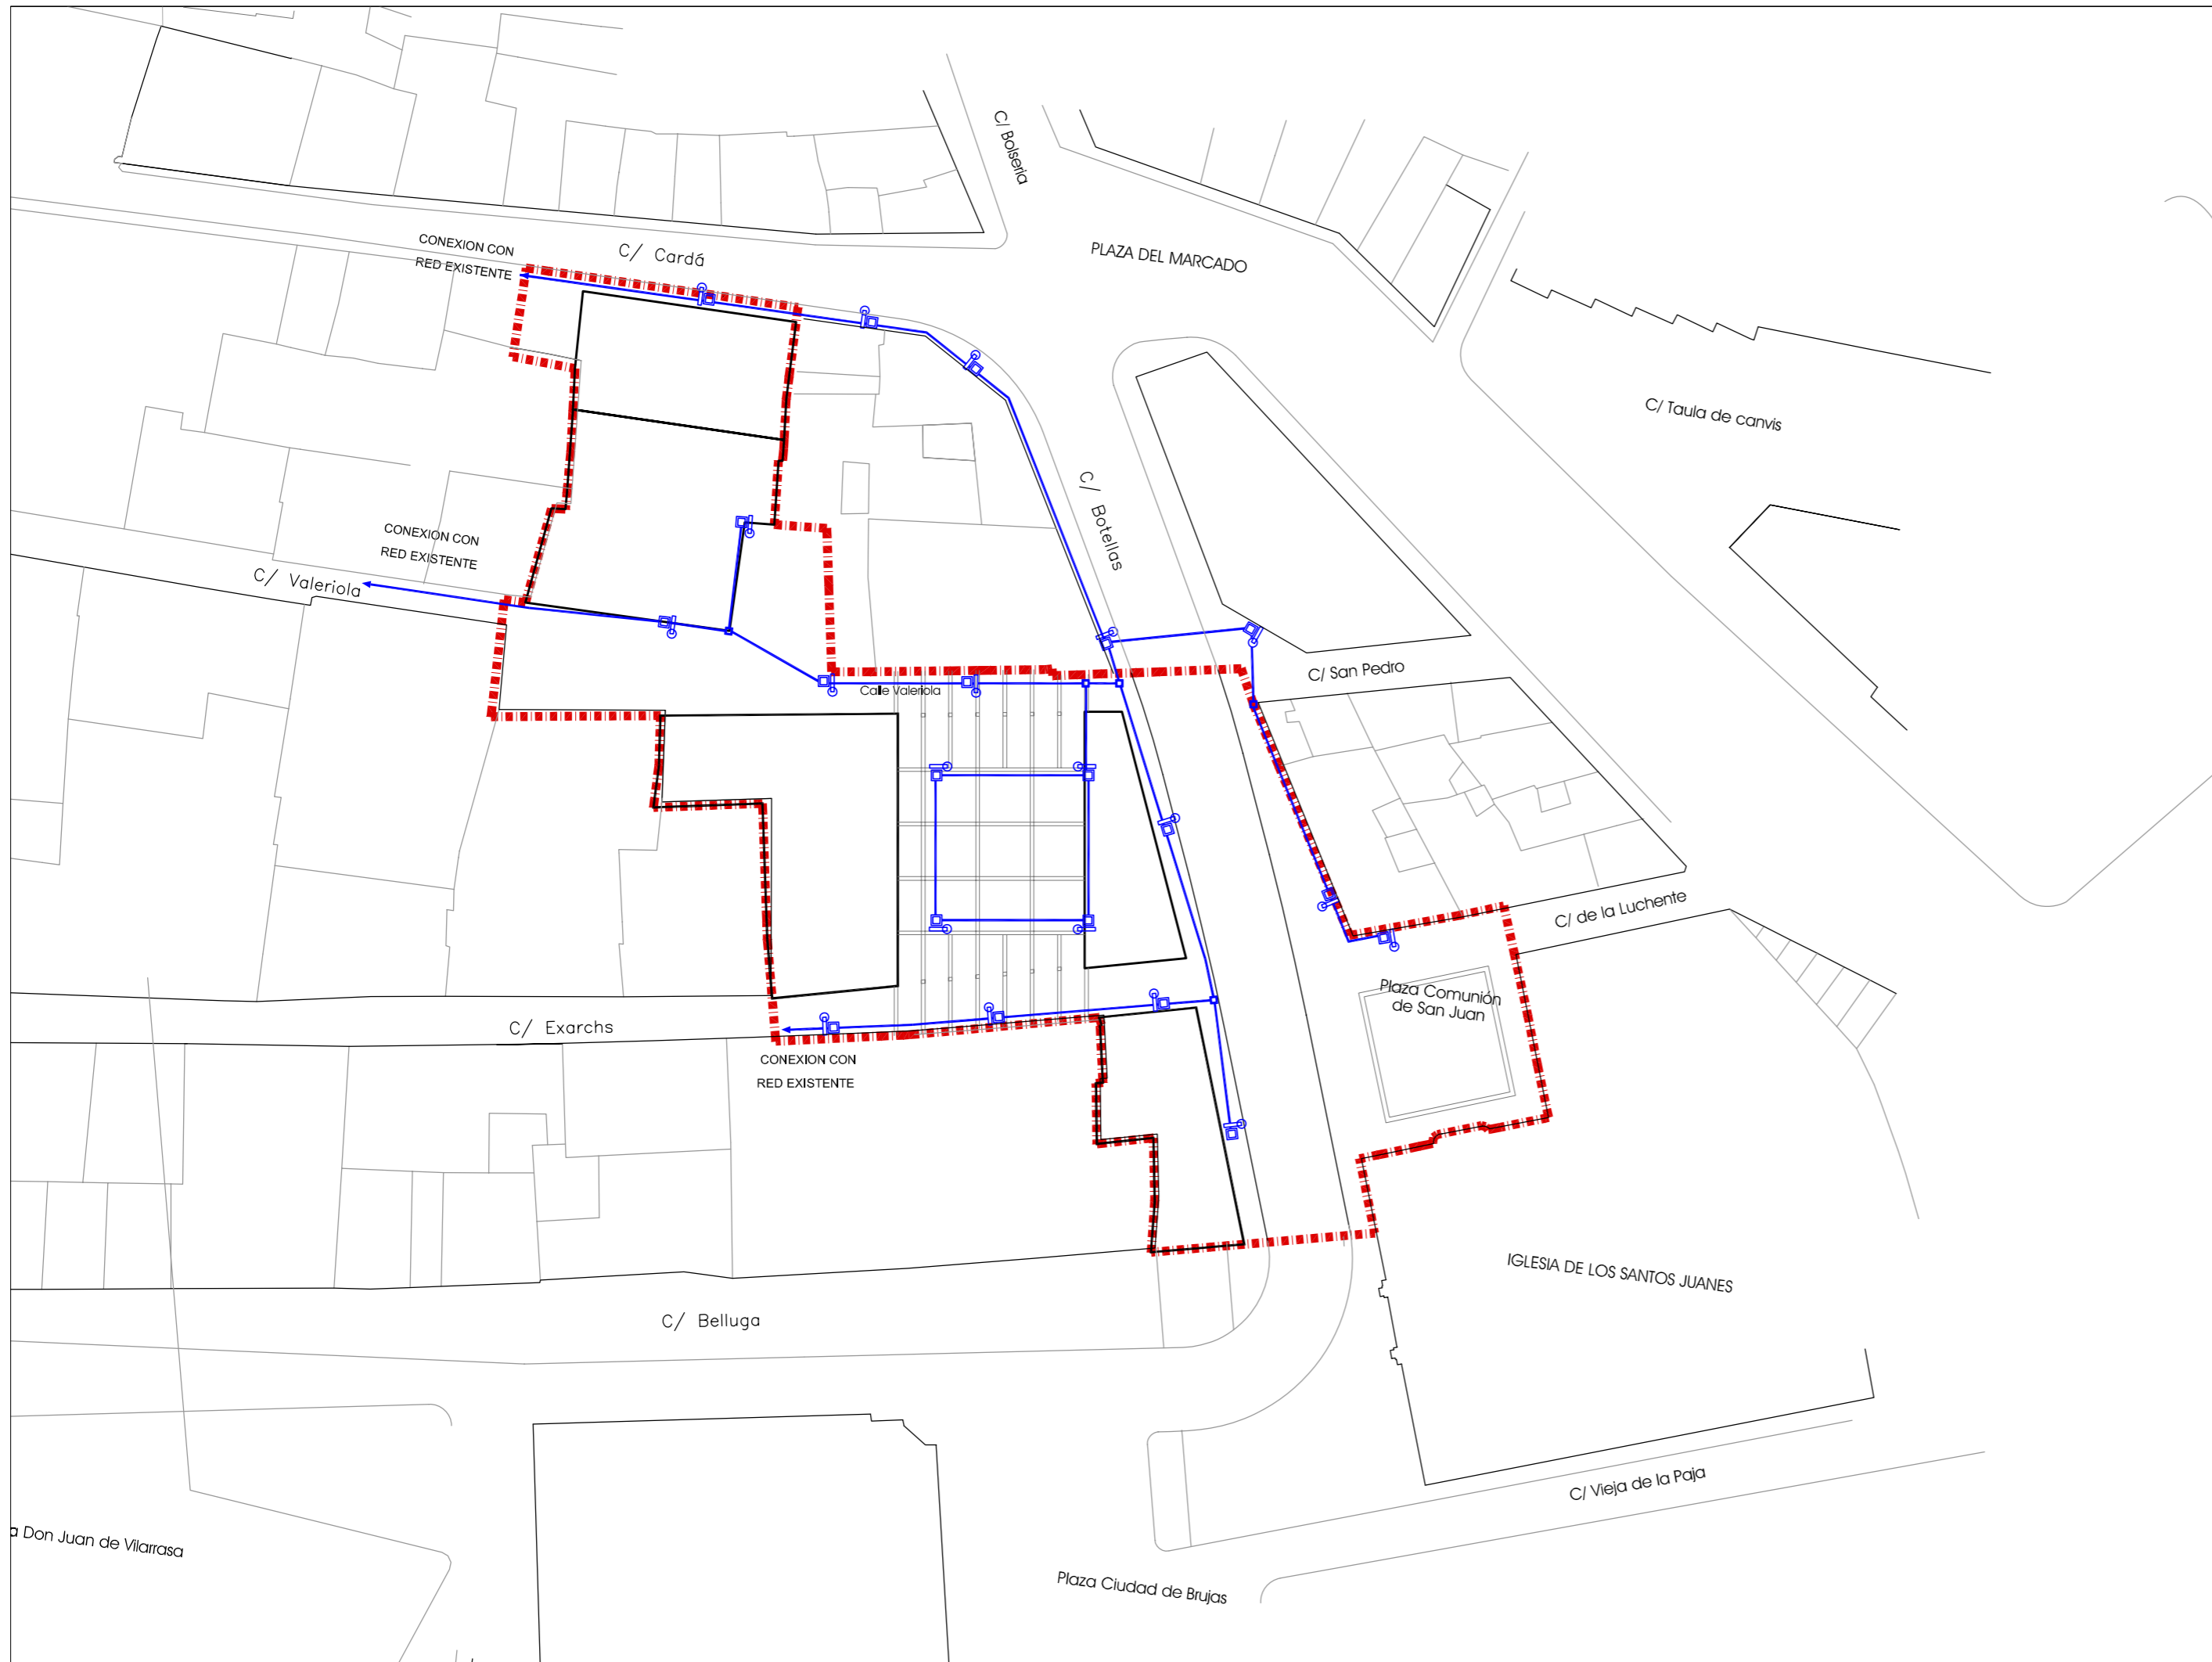

PALOMINA MURAL MODELO PALACIO
CON FAROL FERNANDO VII

-  RED DE ALUMBRADO PÚBLICO
-  FAROLA MURAL CON ARQUETA
-  CONEXIÓN CON RED EXISTENTE
-  CANALIZACIÓN 2 Ø 90

PLAN DE REFORMA INTERIOR DE MEJORA DE LA U.E. 4. BARRIO VELLUTERS - VALENCIA

PROMOTOR:
EZEQUIEL FERRANDO ABAD
C/Santos Justo y Pastor, 151 - 6º B. 46099 VALENCIA

TÍTULO: **ALUMBRADO PÚBLICO**
PLANTA GENERAL
PLANO:

EL ARQUITECTO AUTOR DEL PROYECTO:

D. GIULIANO BRESCACIN

ESCALA: **1:500** FECHA: **JULIO 2.005** No. PLANO: **U.5.1**