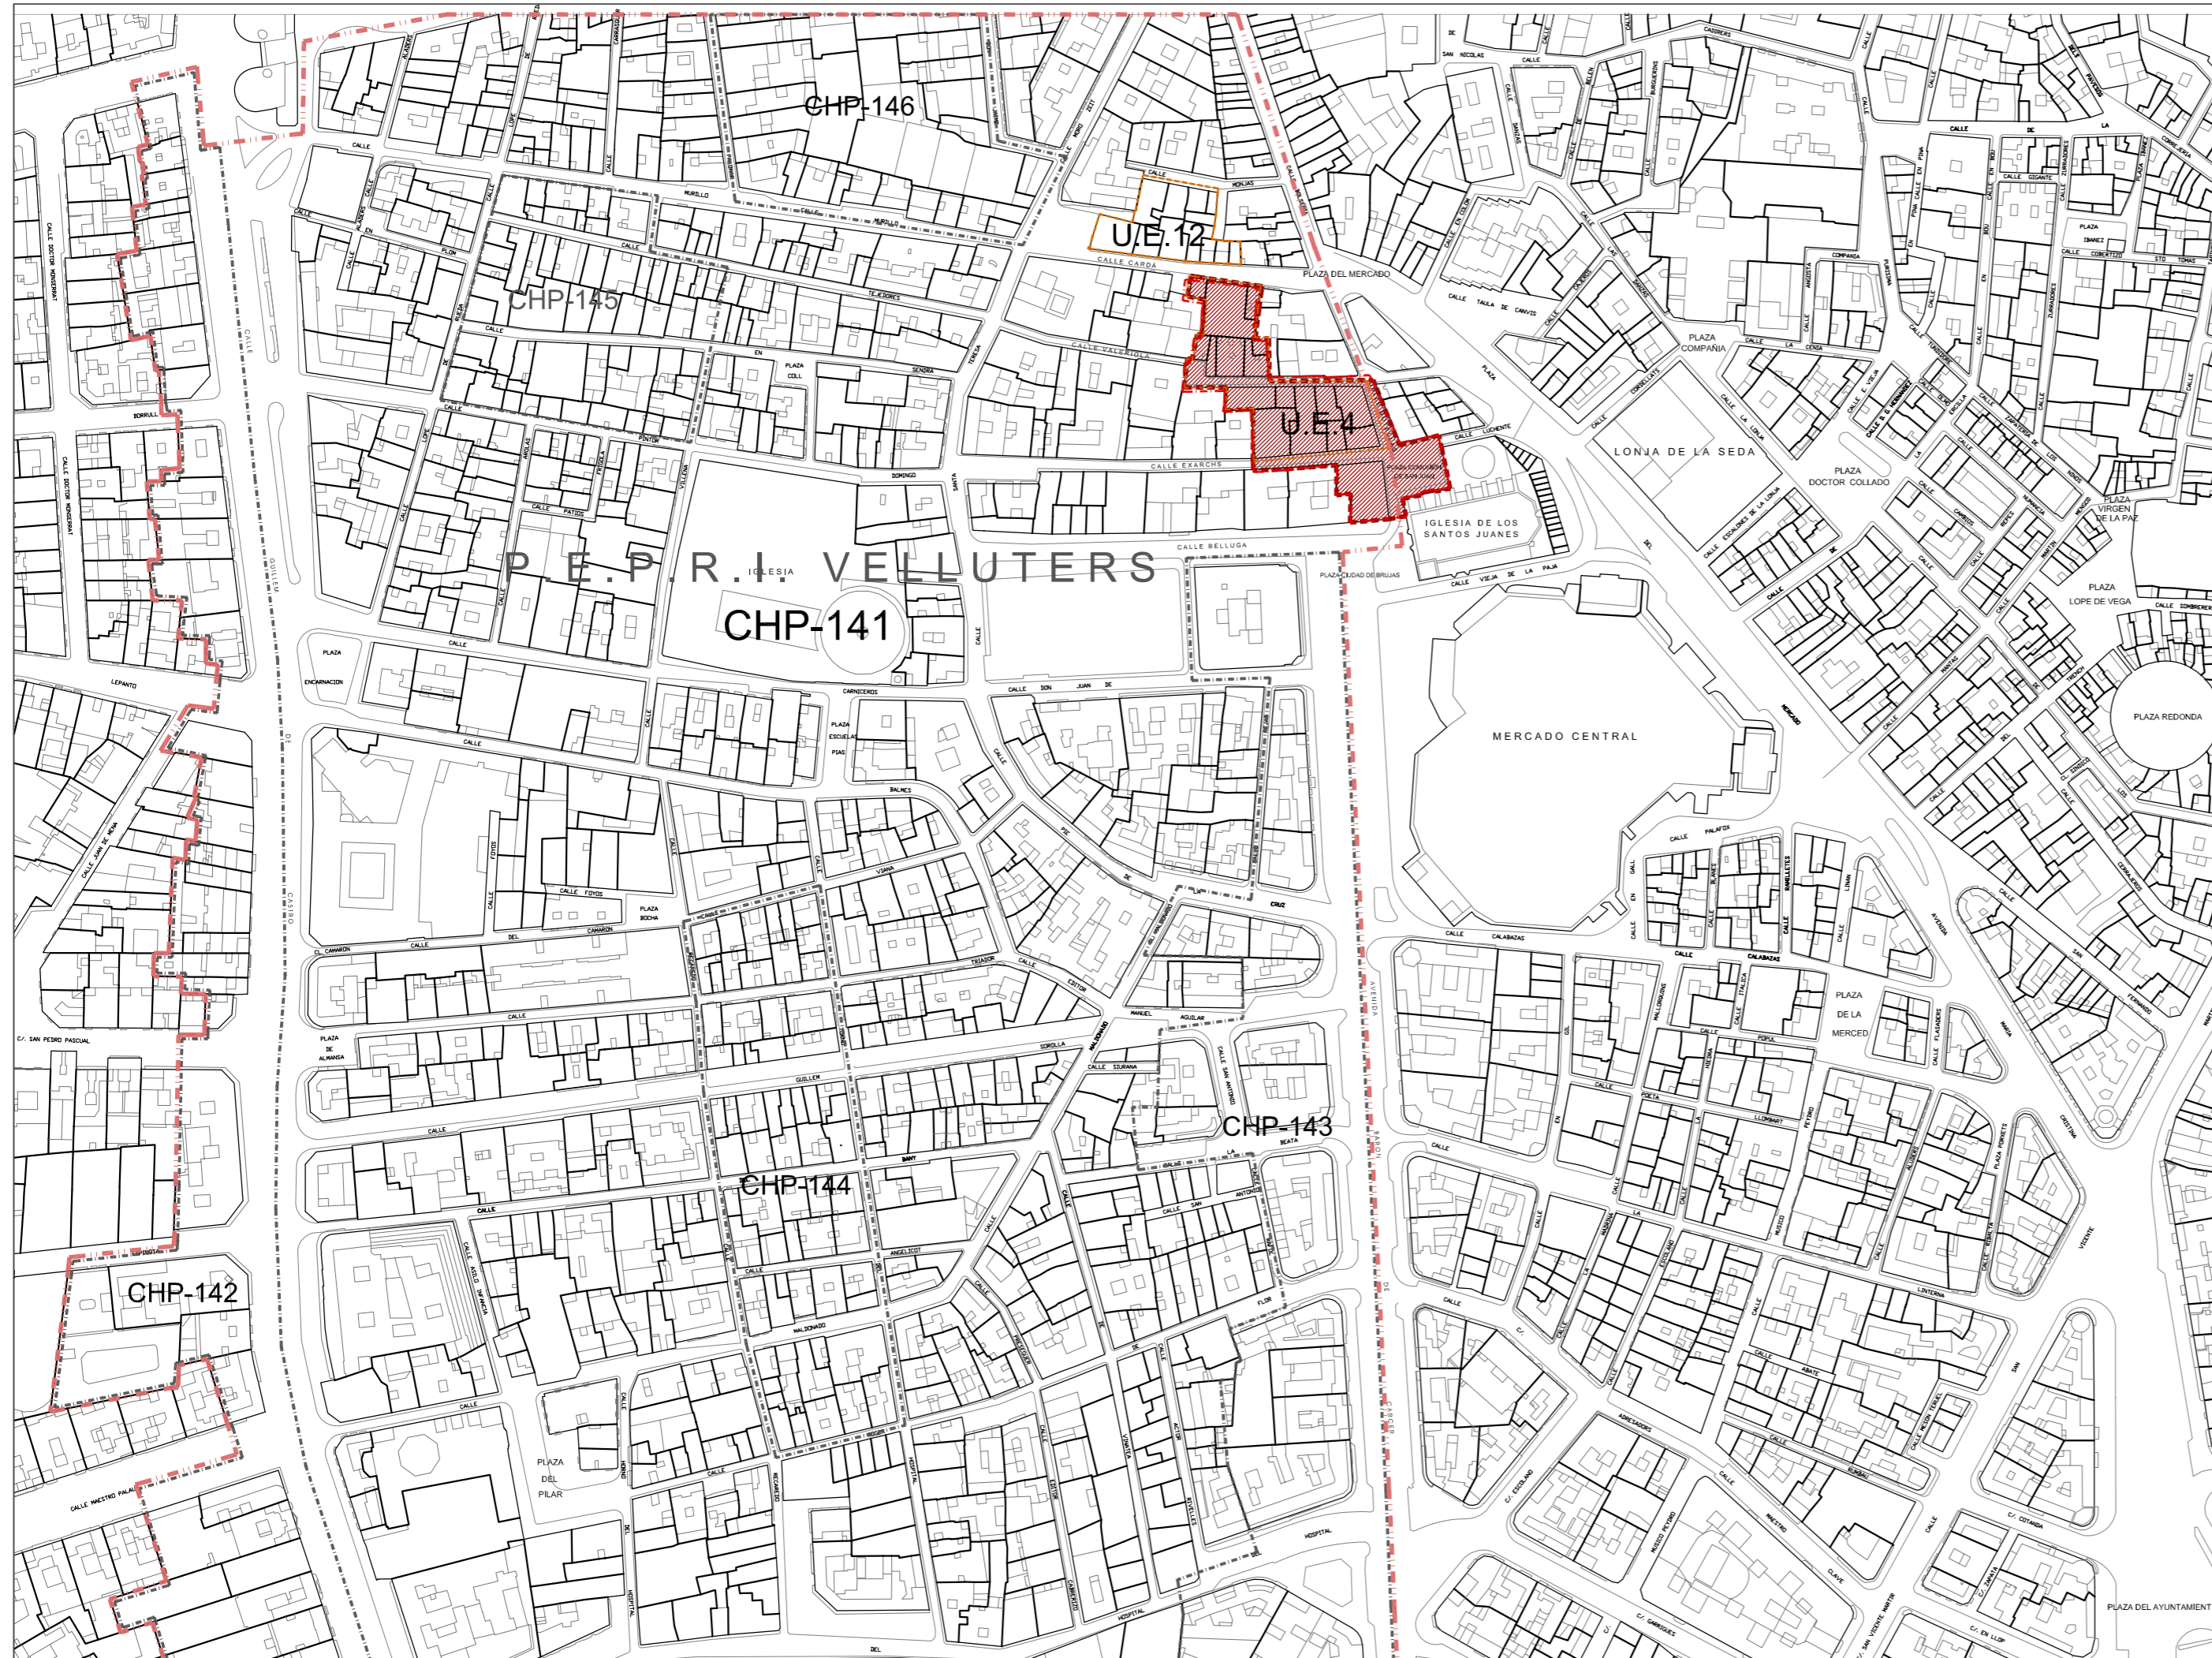

PROGRAMA DE ACTUACIÓN INTEGRADA DE LA U.E. 4
"EXARCHS" EN EL BARRIO DE VELLUTERS - VALENCIA

-  DELIMITACION P.E.P.R.I. VELLUTERS 1991
 -  DELIMITACION UNIDADES DE EJECUCIÓN POR LA M.P.E.P.R.I. 2004
 -  DELIMITACION DEL SECTOR DE PLAN REFORMA INTERIOR DE MEJORA
- Superficie Total del Sector: 2,879,21 m2s.
Zona de Calificación Urbanística: CHP-141

PLAN DE REFORMA INTERIOR DE MEJORA DE LA U.E. 4. BARRIO VELLUTERS - VALENCIA

PROMOTOR:
EZEQUIEL FERRANDO ABAD
C/Santos Justo y Pastor, 151 -6º B. 46022 VALENCIA

TÍTULO: **PLANOS DE INFORMACIÓN**
PLANO: **SITUACIÓN, ÁMBITO DEL PEPRI Y DE LA UNIDAD DE EJECUCIÓN.**