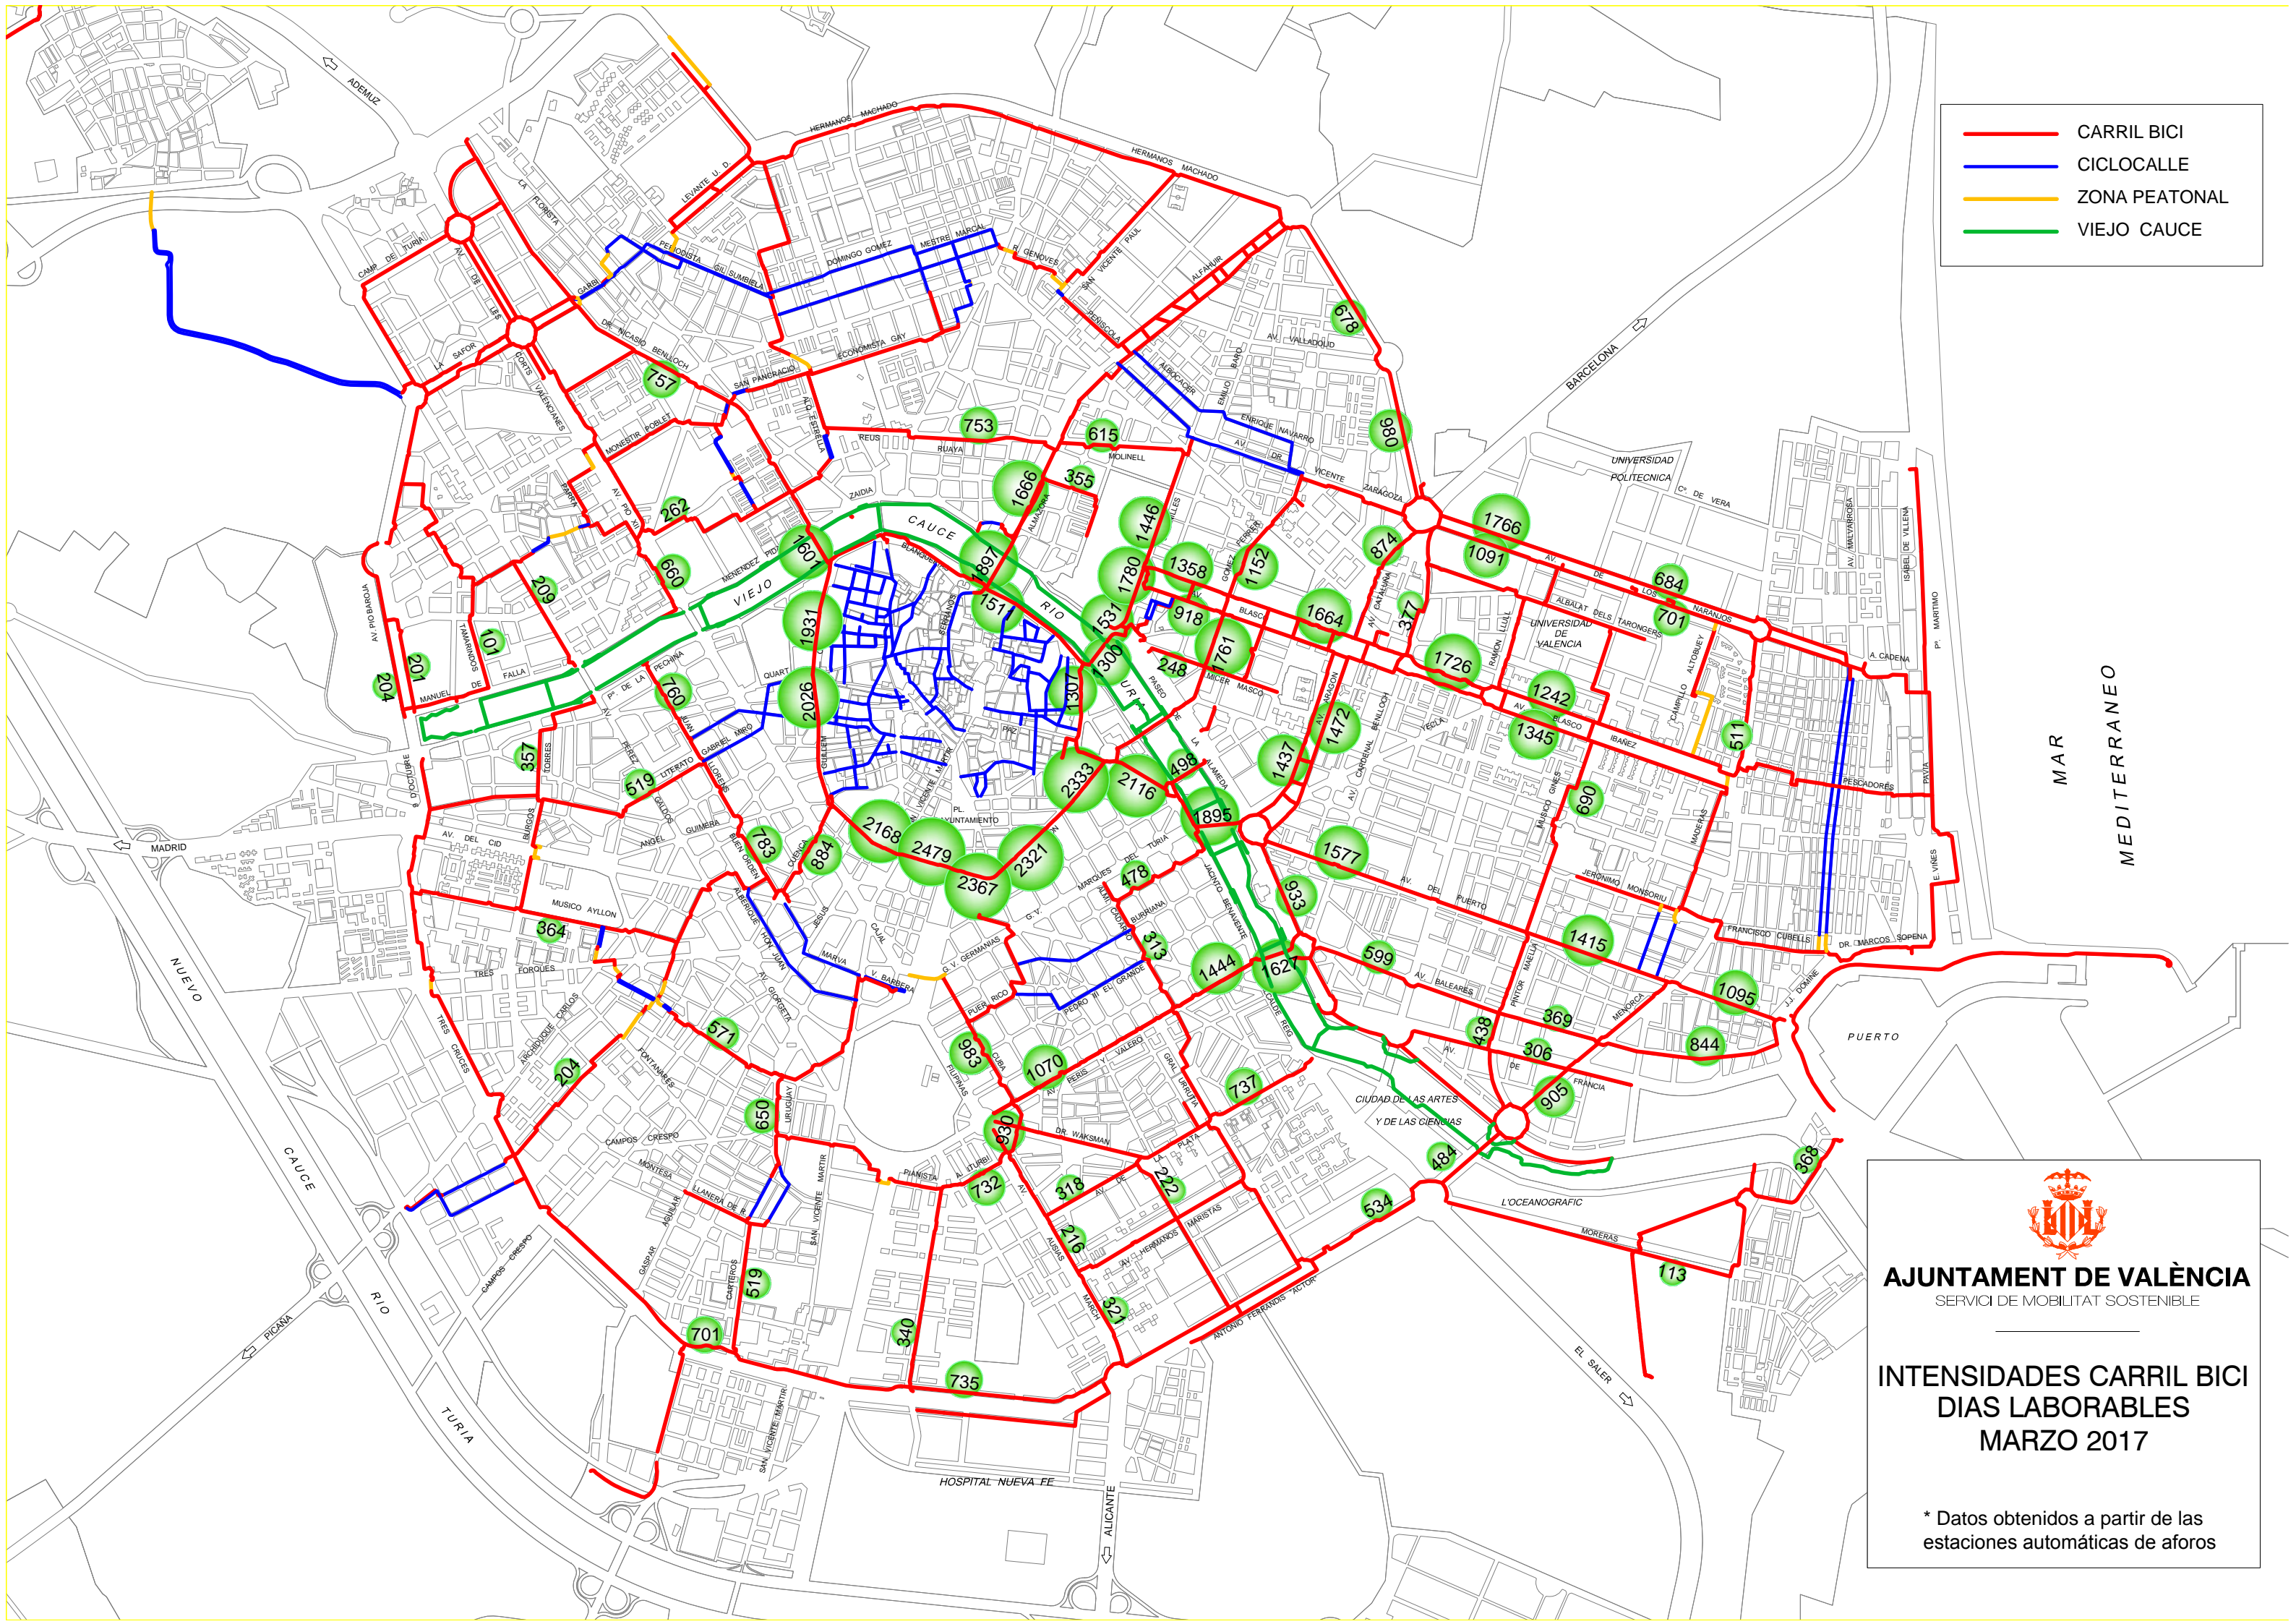

- CARRIL BICI
- CICLOCALLE
- ZONA PEATONAL
- VIEJO CAUCE

AJUNTAMENT DE VALÈNCIA
SERVICI DE MOBILITAT SOSTENIBLE

**INTENSIDADES CARRIL BICI
DIAS LABORABLES
MARZO 2017**

* Datos obtenidos a partir de las estaciones automáticas de aforos