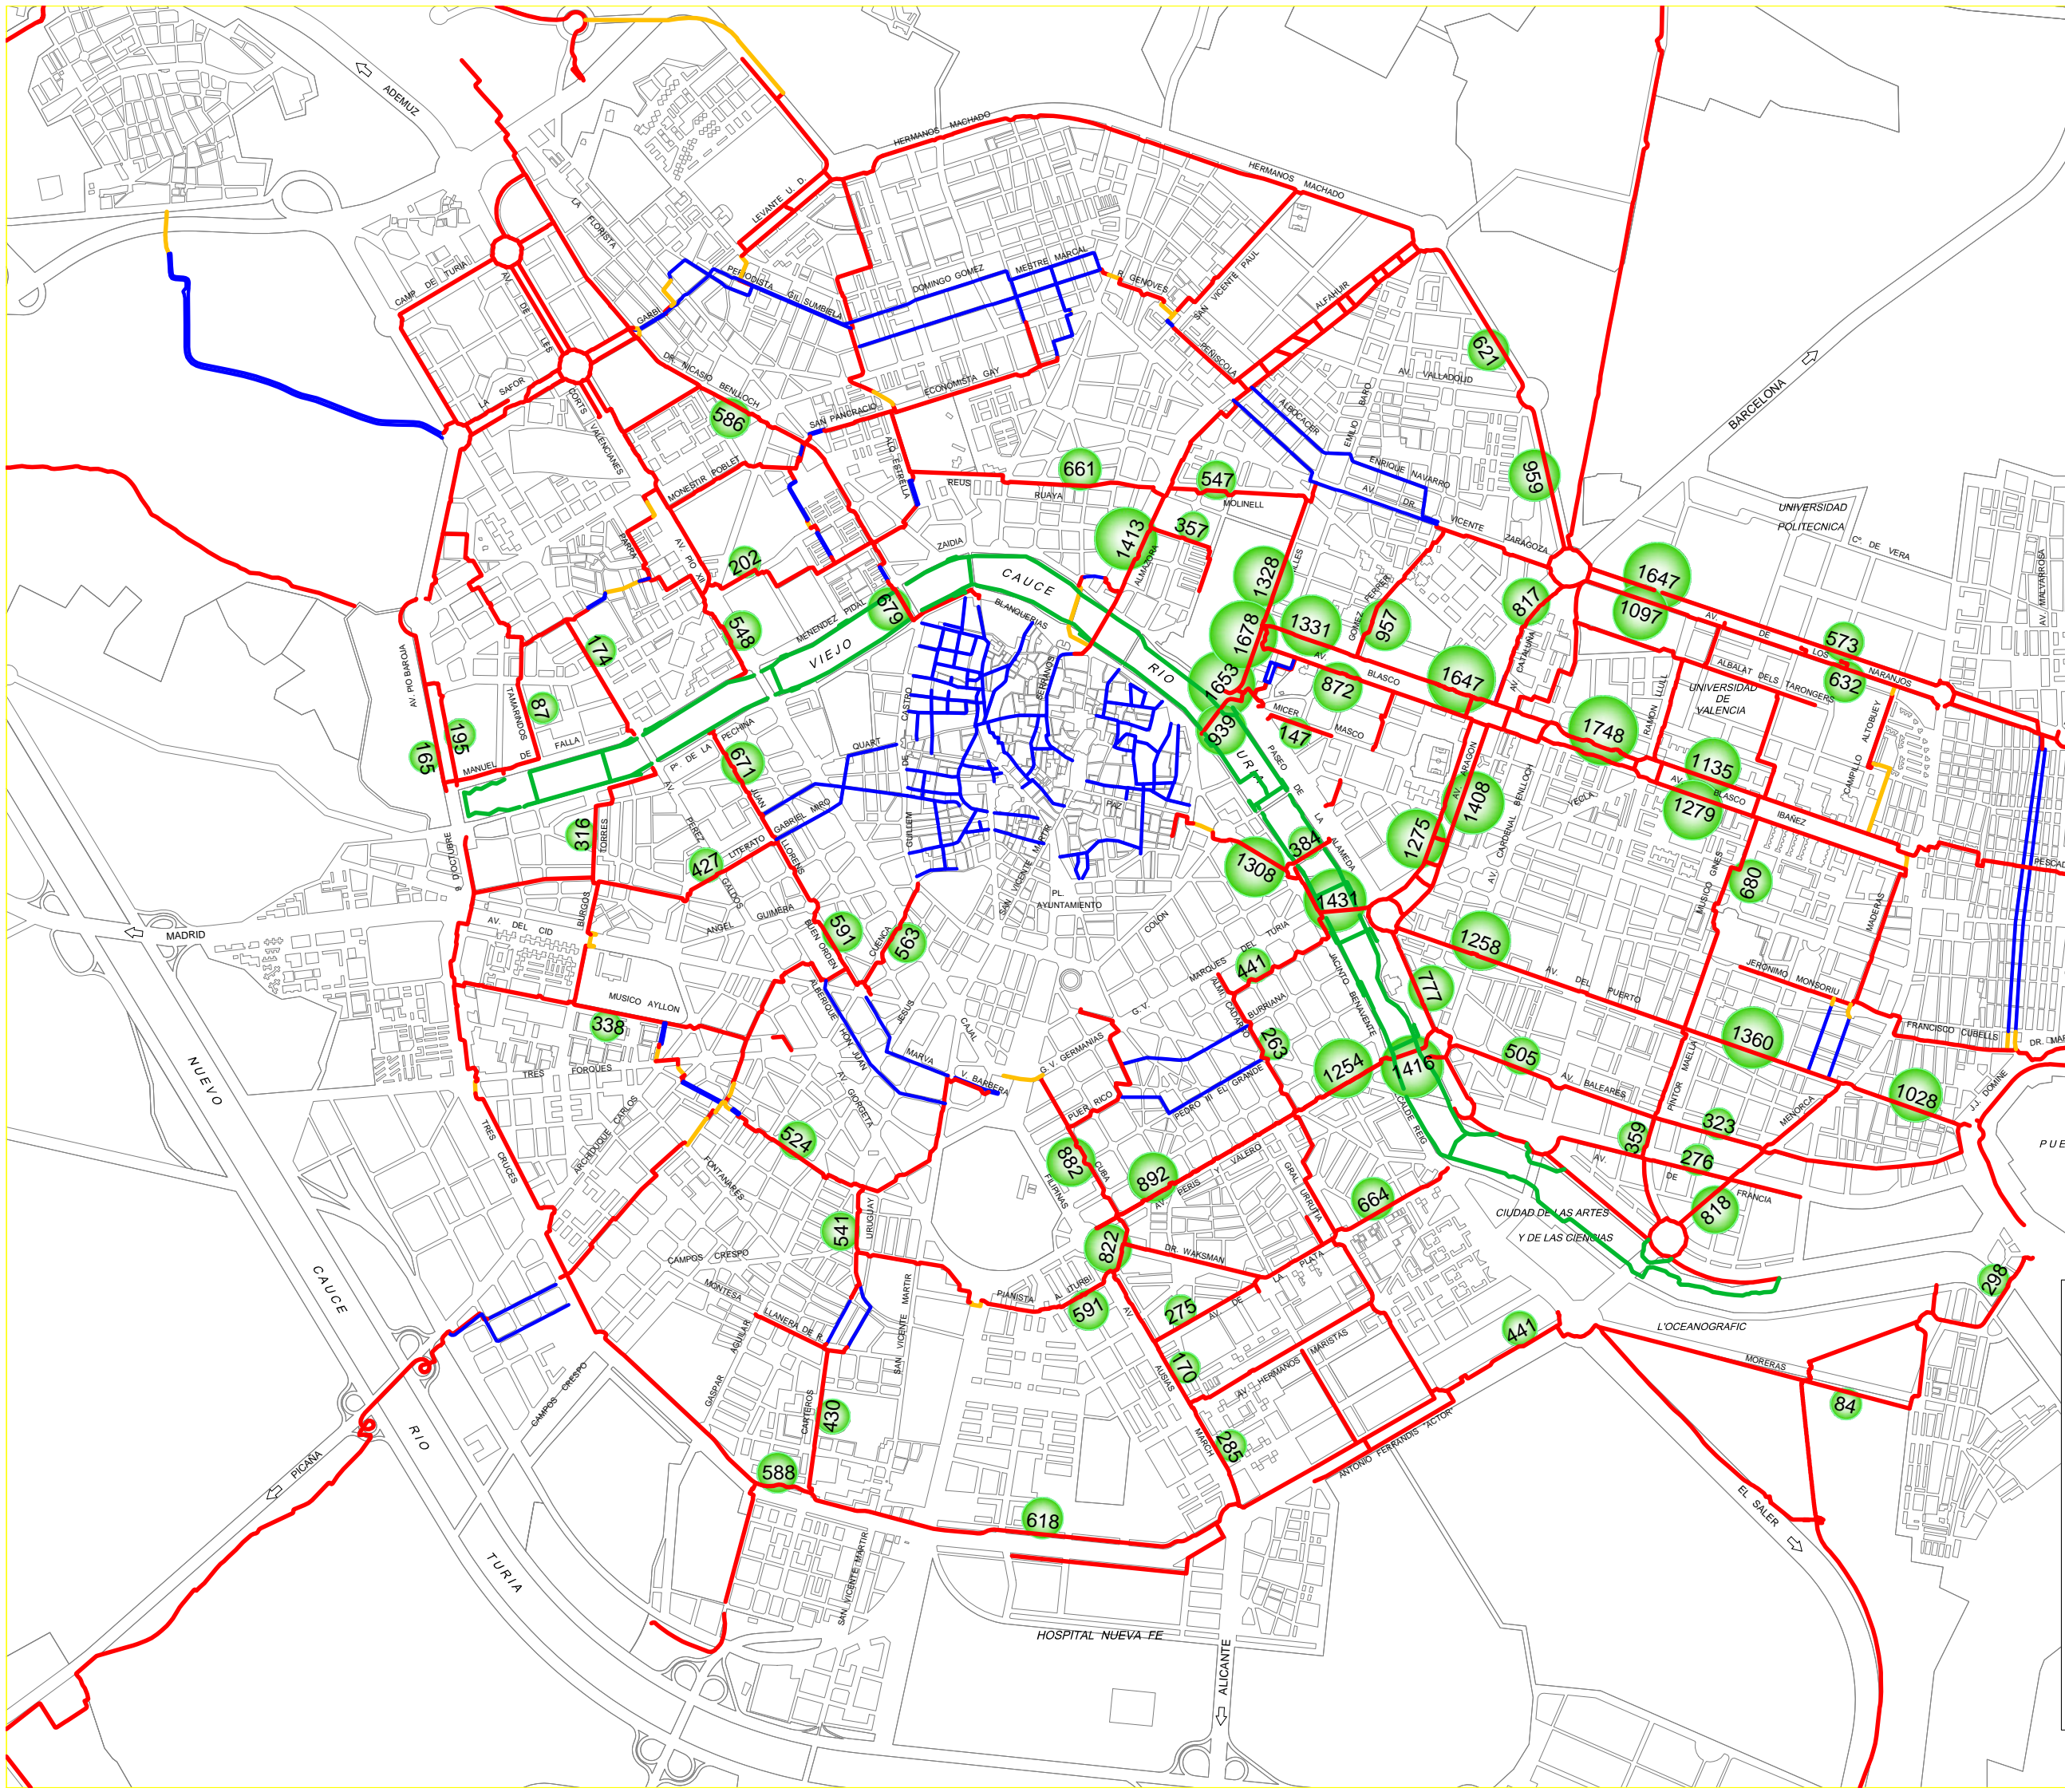

- CARRIL BICI
- CICLOCALLE
- ZONA PEATONAL
- VIEJO CAUCE

\* Datos obtenidos a partir de las estaciones automáticas de aforos

**AJUNTAMENT DE VALÈNCIA**  
SERVICI DE MOBILITAT SOSTENIBLE

INTENSIDADES CARRIL BICI  
DIAS LABORABLES  
NOVIEMBRE 2016