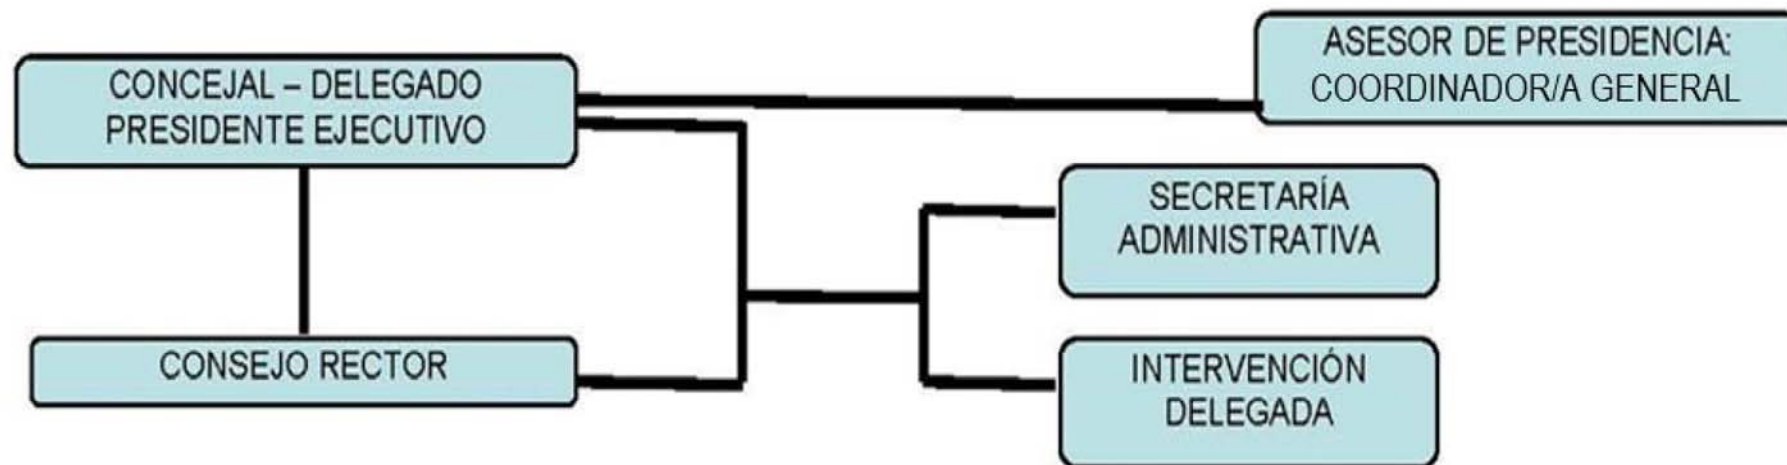

# ORGANIGRAMA DEL O.A.M. JUNTA CENTRAL FALLERA

Los órganos existentes en la estructura del organismo, de naturaleza fallera son: