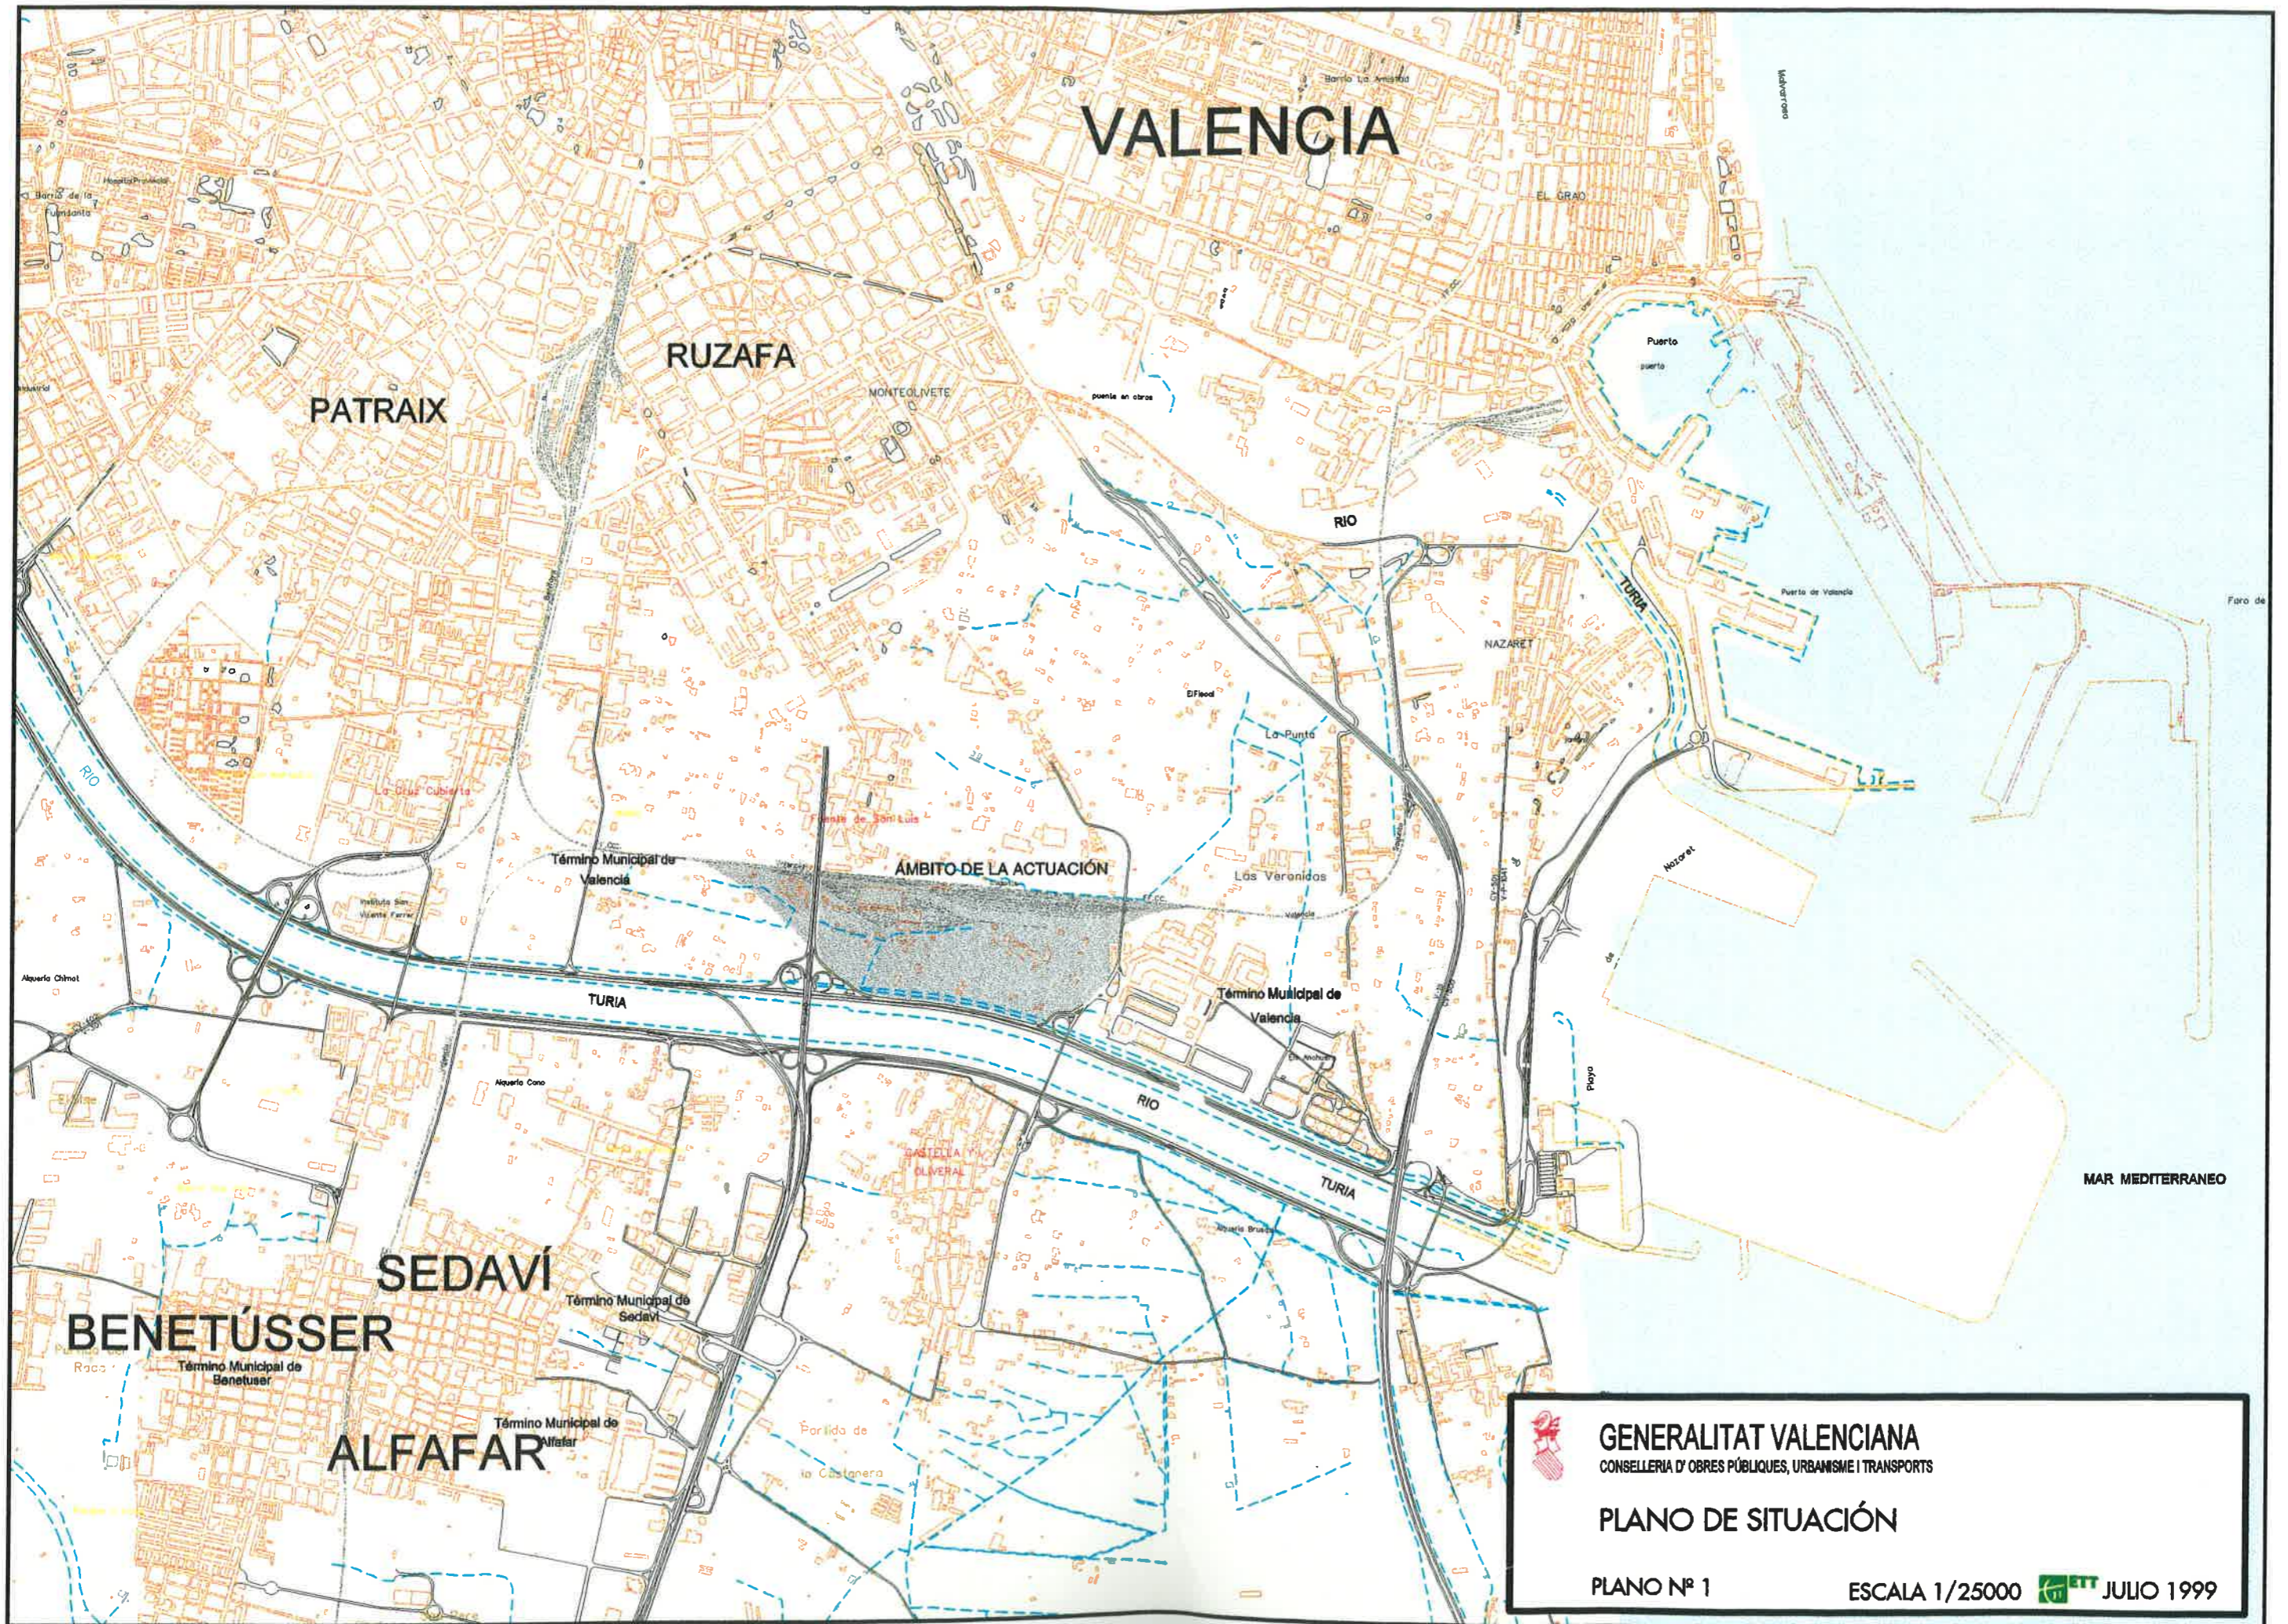

VALENCIA

 **GENERALITAT VALENCIANA**
CONSELLERIA D'OBRES PÚBLIQUES, URBANISME I TRANSPORTS

PLANO DE SITUACIÓN

PLANO Nº 1 ESCALA 1/25000  **JULIO 1999**