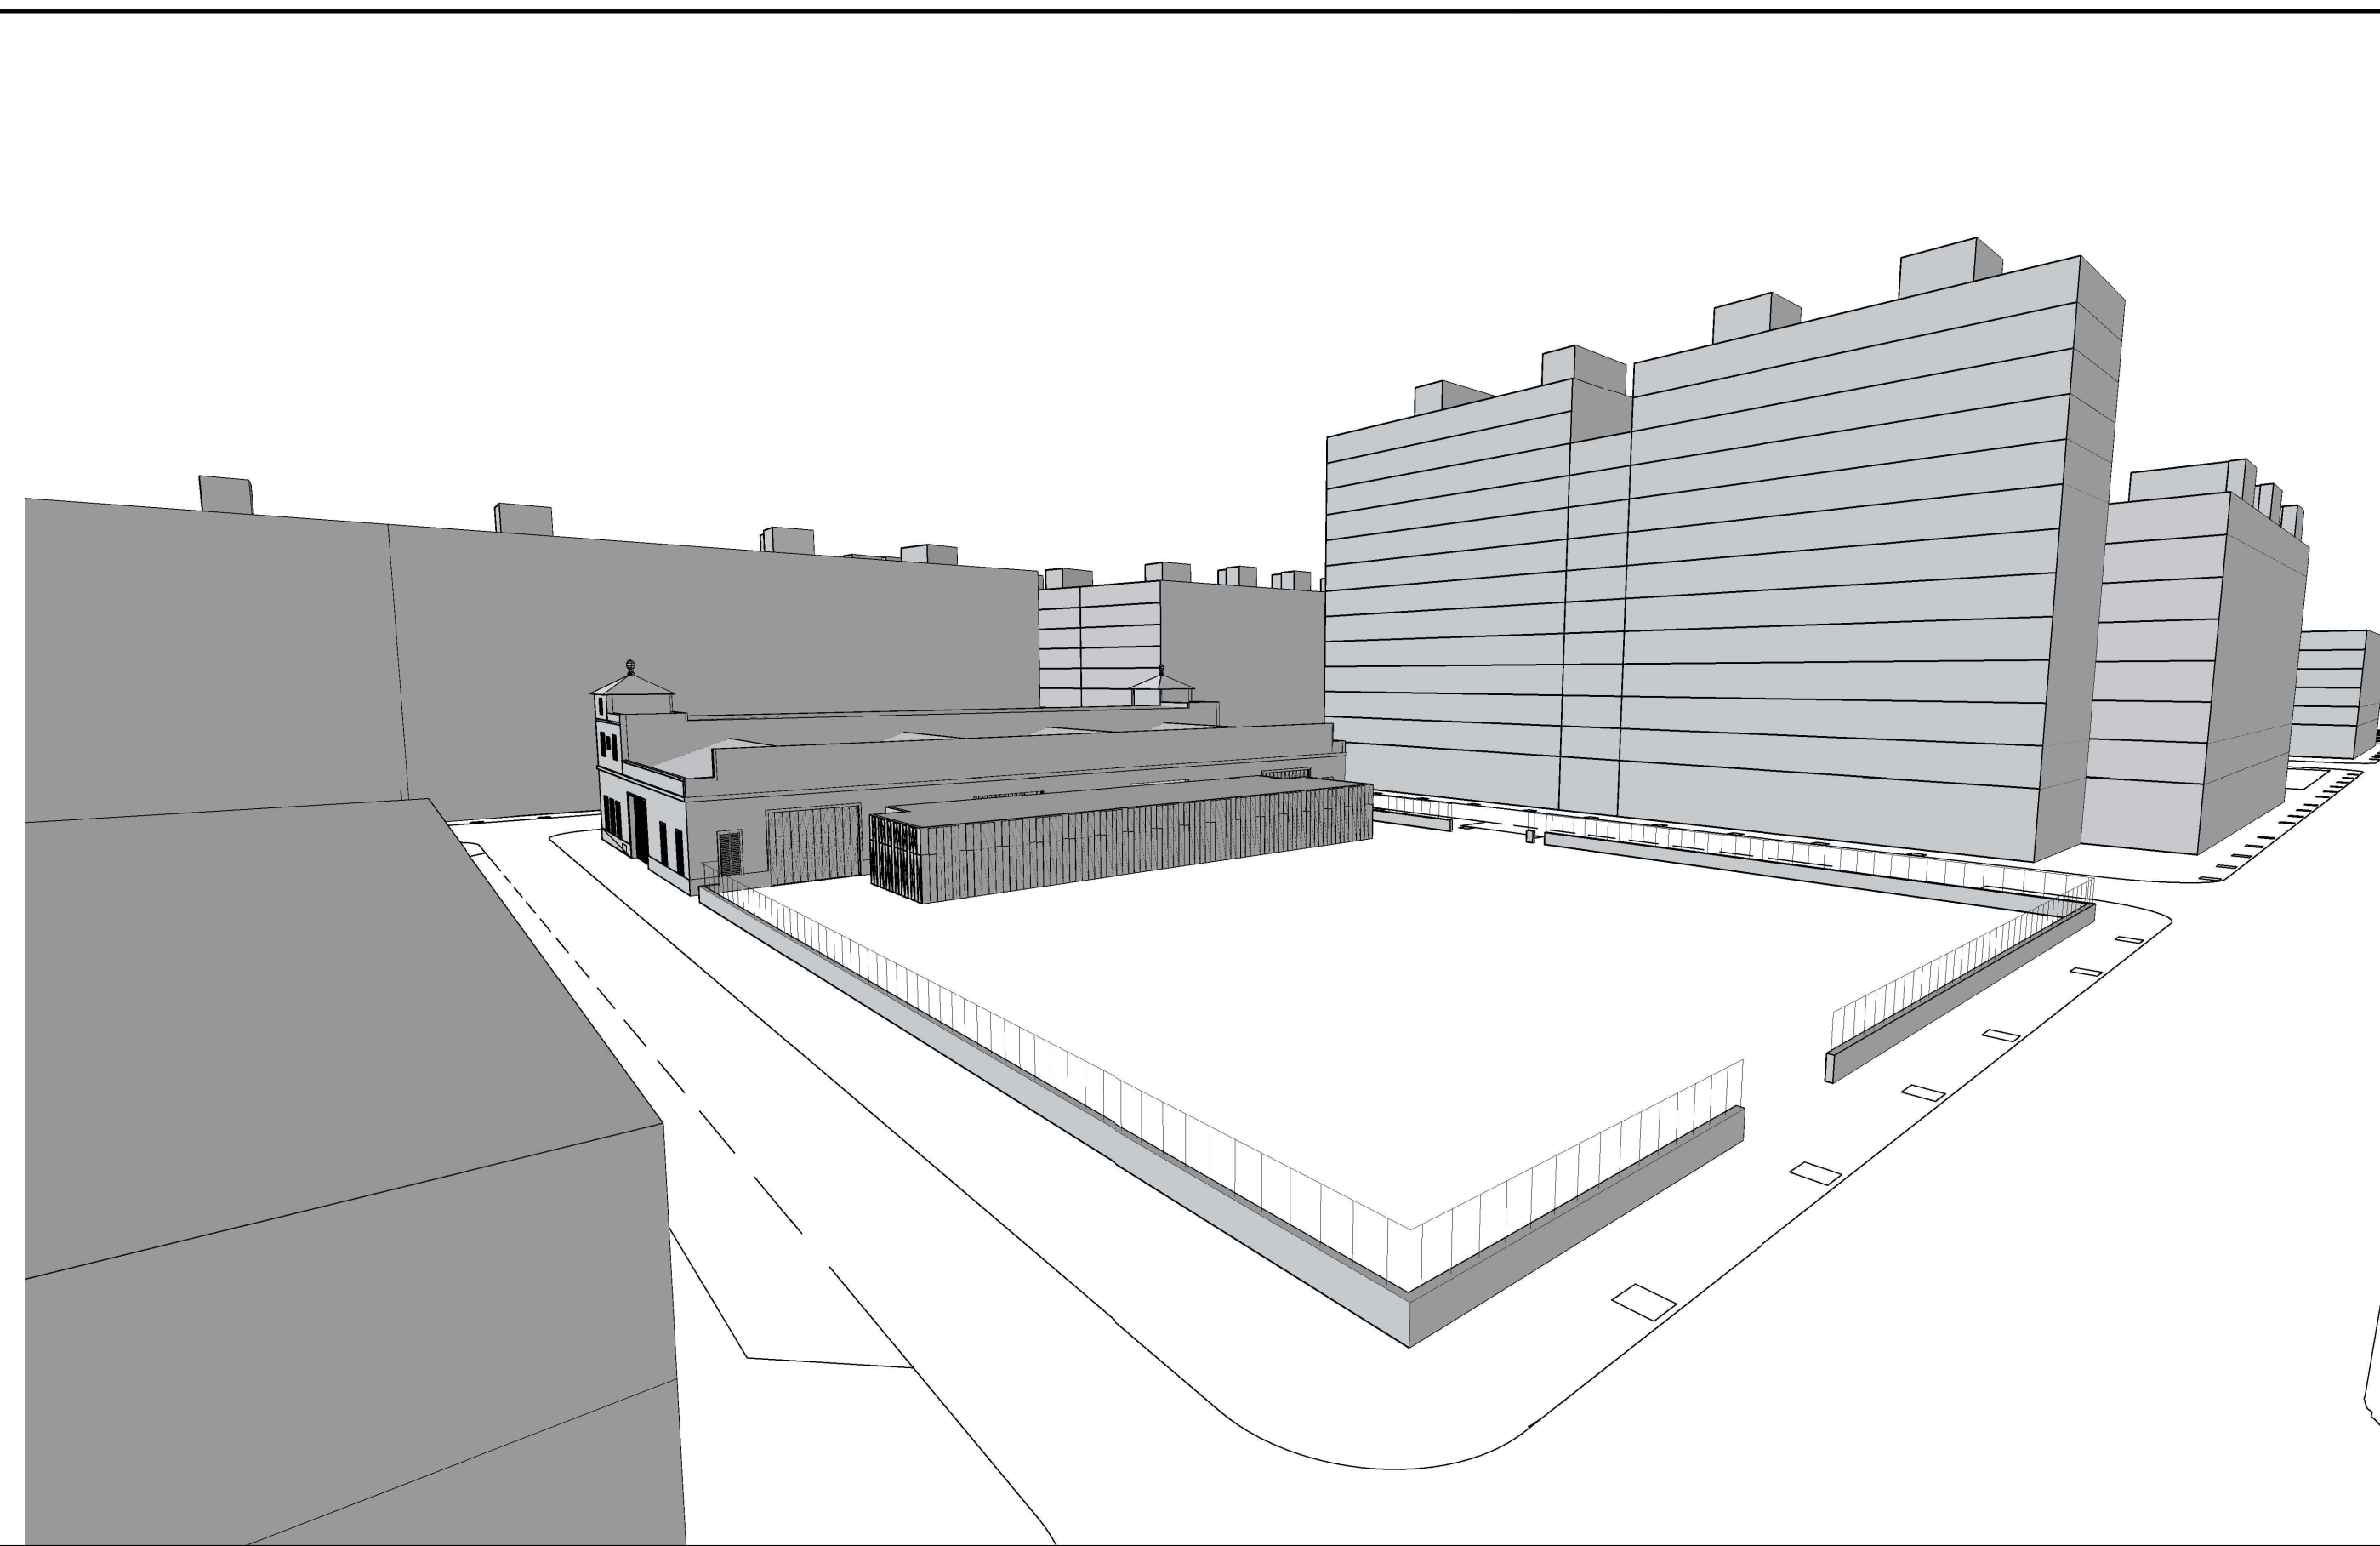

VISTA DESDE LA CONFLUENCIA DE LAS CALLES DOLORES MARQUÉS Y CALLE EN PROYECTO