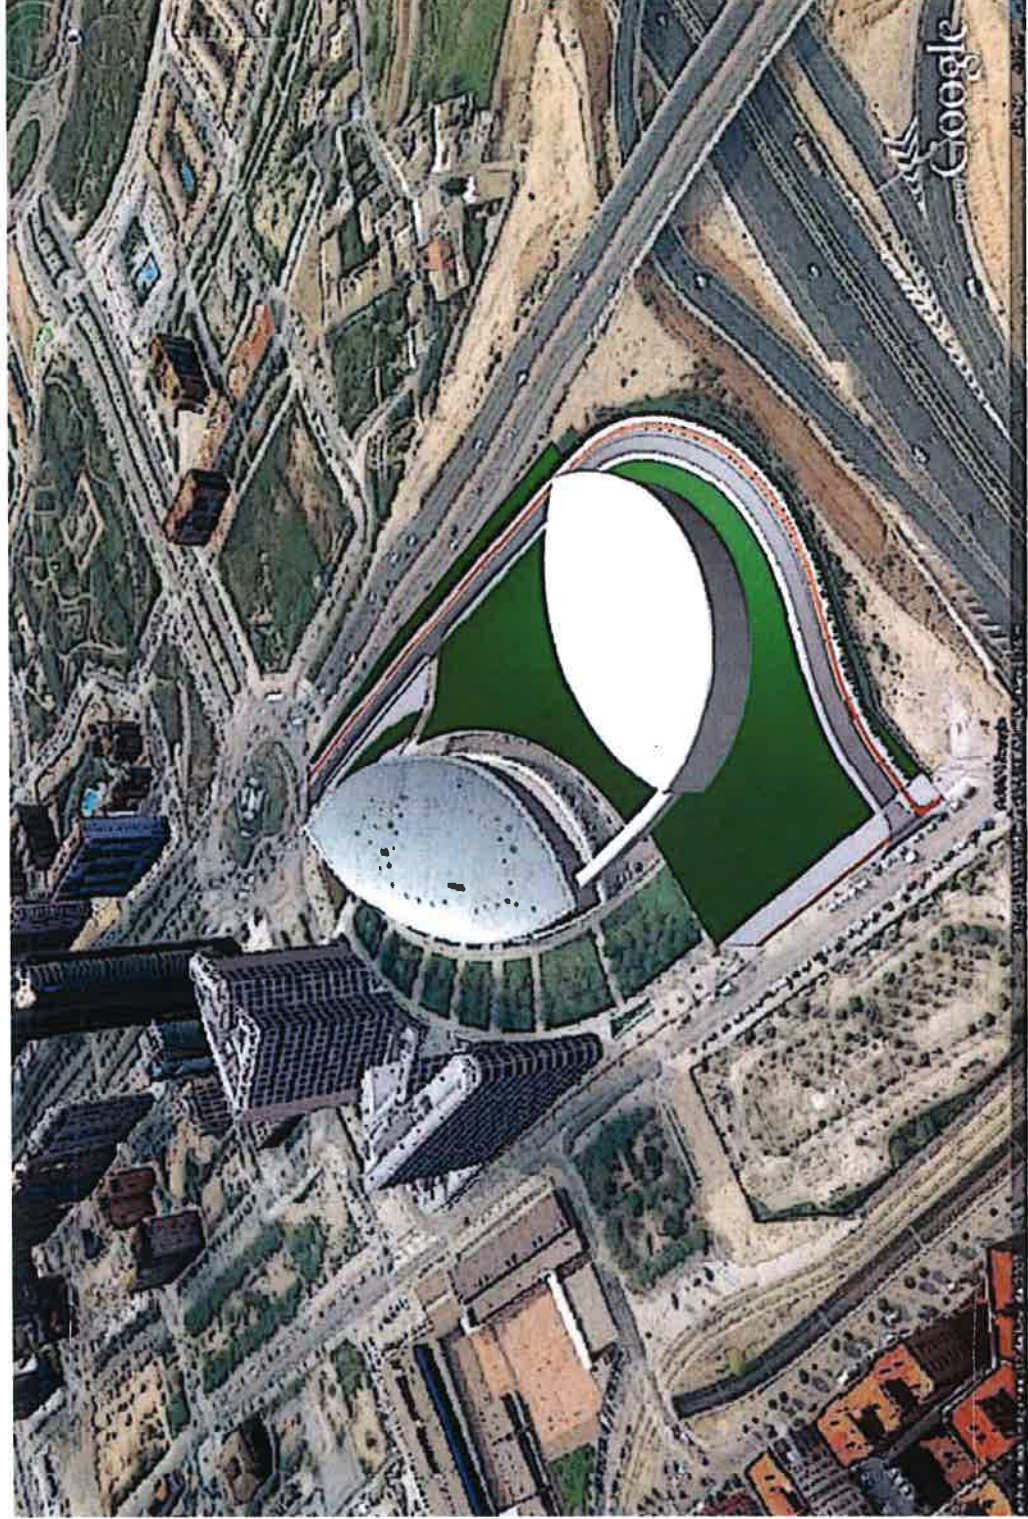

ESTUDIO DE INTEGRACIÓN PAISAJÍSTICA

ANEXO 3. SIMULACIÓN VIRTUAL

Modificación Puntual del Plan General de Ordenación Urbana de Valencia, en el Ambito del Plan Parcial del Sector PRR-1: Ademuz, para Reordenación de la Parcela Dotacional del Palacio de Congresos
EXPEDIENTE: 2011-03
FECHA: Marzo de 2012

GENERALITAT VALENCIANA
CONSELLERIA D'INFRAESTRUCTURES, TERRITORI I MEDI AMBIENT
ABROBACIÓN DEFINITIVA POR RESOLUCIÓN DE
FECHA 21 ENE. 2014 DE LA
HBLE. SRA. CONSELLERA
D'INFRAESTRUCTURES, TERRITORI I MEDI AMBIENT

1203246

GENERALITAT VALENCIANA
CONSELLERIA D'INFRAESTRUCTURES, TERRITORI I MEDI AMBIENT
ABROBACIÓN DEFINITIVA POR RESOLUCIÓN DE
FECHA 23 ENE. 2014 DE LA
HBLE. SRA. CONSELLERA
D'INFRAESTRUCTURES, TERRITORI I MEDI AMBIENT

SIMULACIÓN VIRTUAL Nº 1