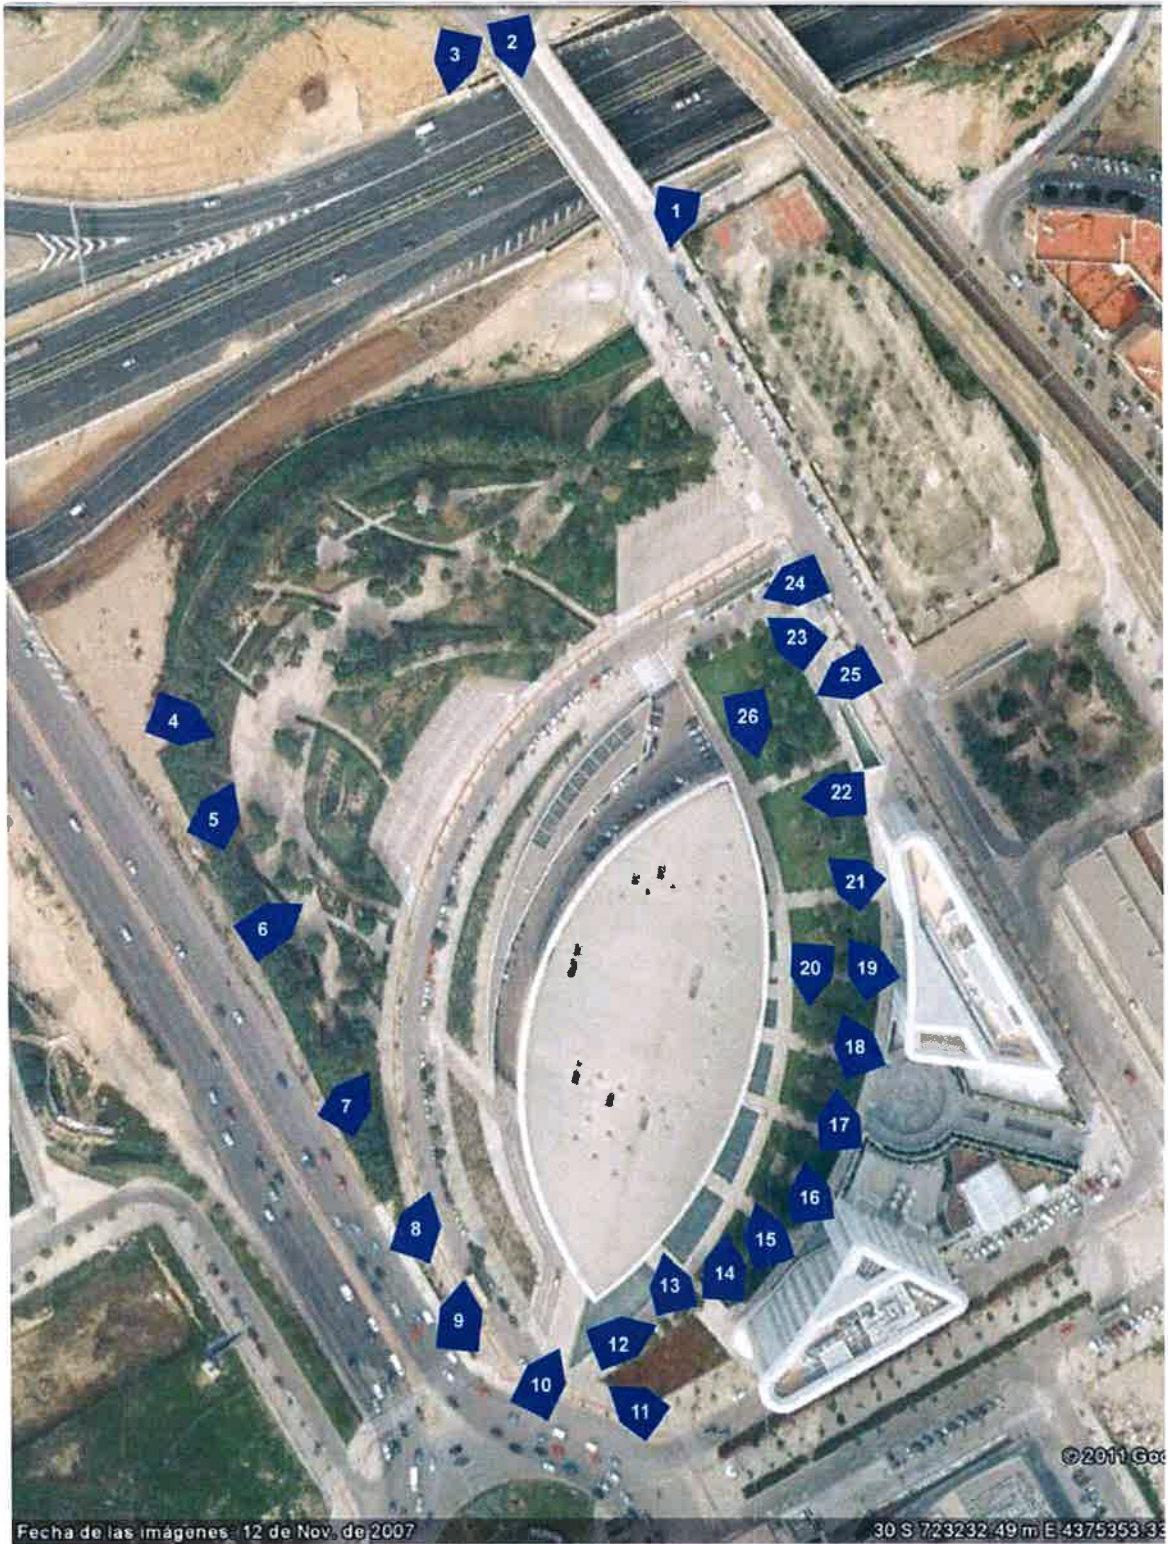

ESTUDIO DE INTEGRACIÓN PAISAJÍSTICA
ANEXO 2. RECORRIDO FOTOGRÁFICO DEL ENTORNO

GENERALITAT VALENCIANA
CONSELLERIA D'INFRAESTRUCTURES, TERRITORI I MEDI AMBIENT
ABROBACIÓ DEFINITIVA PER RESOLUCIÓ DE
FECHA 21 ENE. 2014 DE LA
HON. SRA. CONSELLERA
D'INFRAESTRUCTURES, TERRITORI I MEDI AMBIENT

Modificació Puntual del Plan General de Ordenación Urbana de
Valencia, en el Àmbit del Plan d'Ordenació Urbana del Sector PRR-1: Ademes,
para Reordenació de la Parcel·la Dotacional del Palaciu de Congressos
EXPEDIENTE: 2011-03
FECHA: Marzo de 2012

GENERALITAT VALENCIANA
CONSELLERIA D'INFRAESTRUCTURES, TERRITORI I MEDI AMBIENT
ABROBACIÓ DEFINITIVA PER RESOLUCIÓ DE
FECHA 28 ENE. 2014 DE LA
HON. SRA. CONSELLERA
D'INFRAESTRUCTURES, TERRITORI I MEDI AMBIENT

120328

Identificador de las fotografías