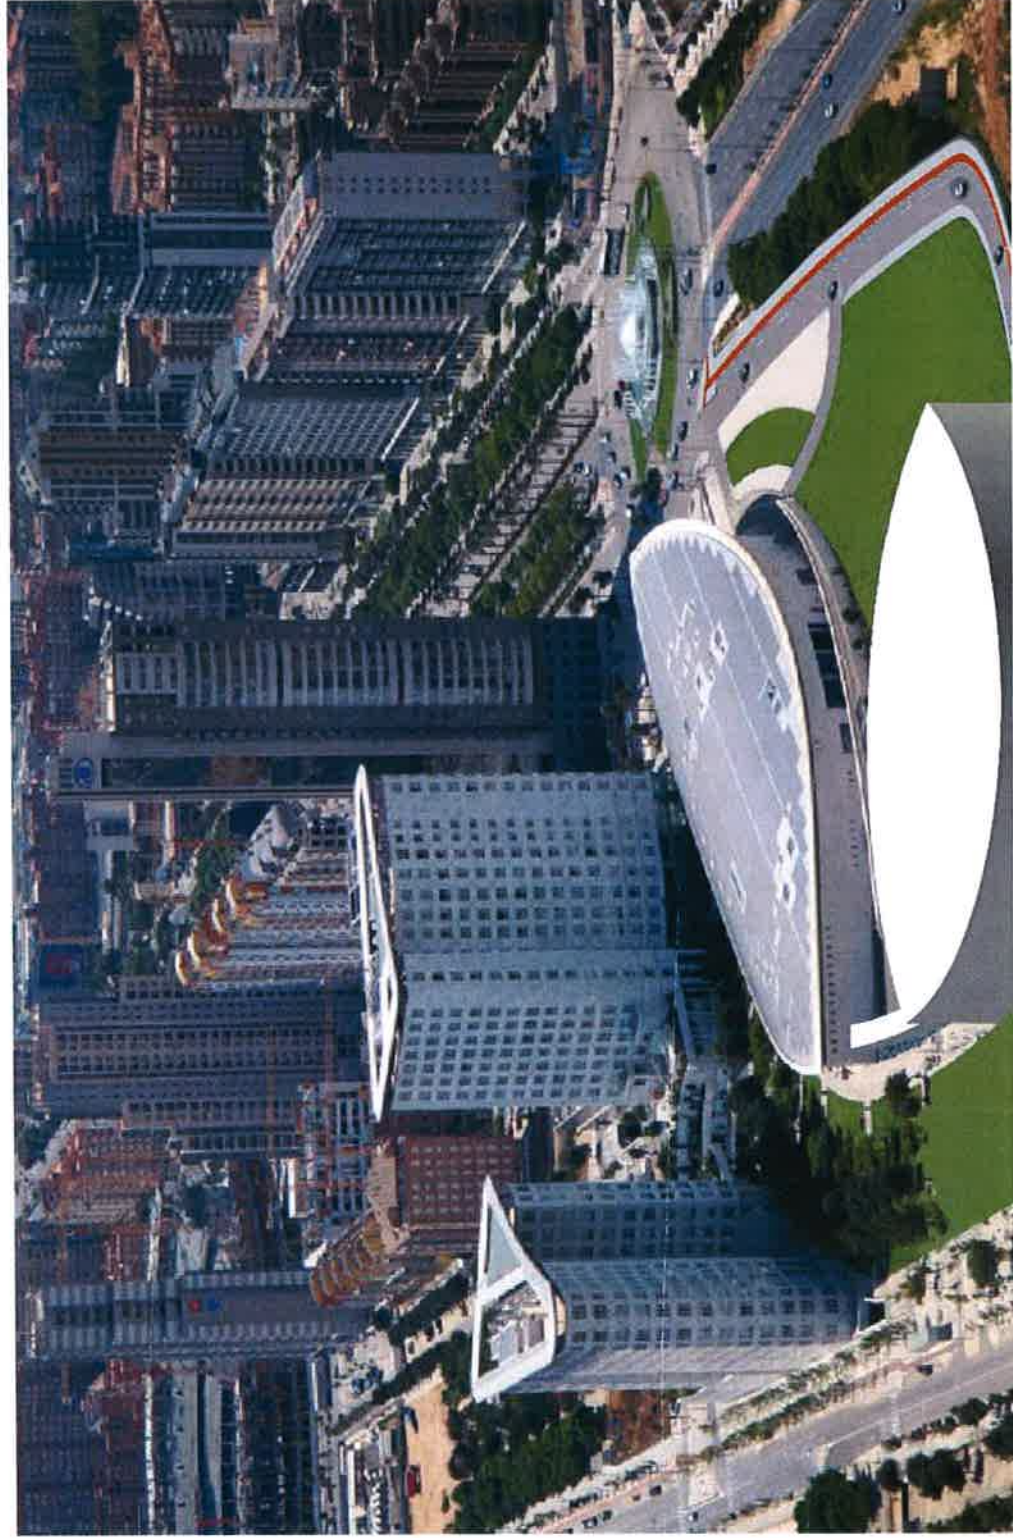

ESTUDIO DE INTEGRACIÓN PAISAJÍSTICA

ANEXO 3. SIMULACIÓN VIRTUAL

Modificación Puntual del Plan General de Ordenación Urbana de Valencia, en el Ámbito del Plan Parcial del Sector PRR-1: Ademuz, para Reordenación de la Parcela Dotacional del Palacio de Congresos
EXPEDIENTE: 2011-03
FECHA: Marzo de 2012

120328

SIMULACIÓN VIRTUAL Nº 4