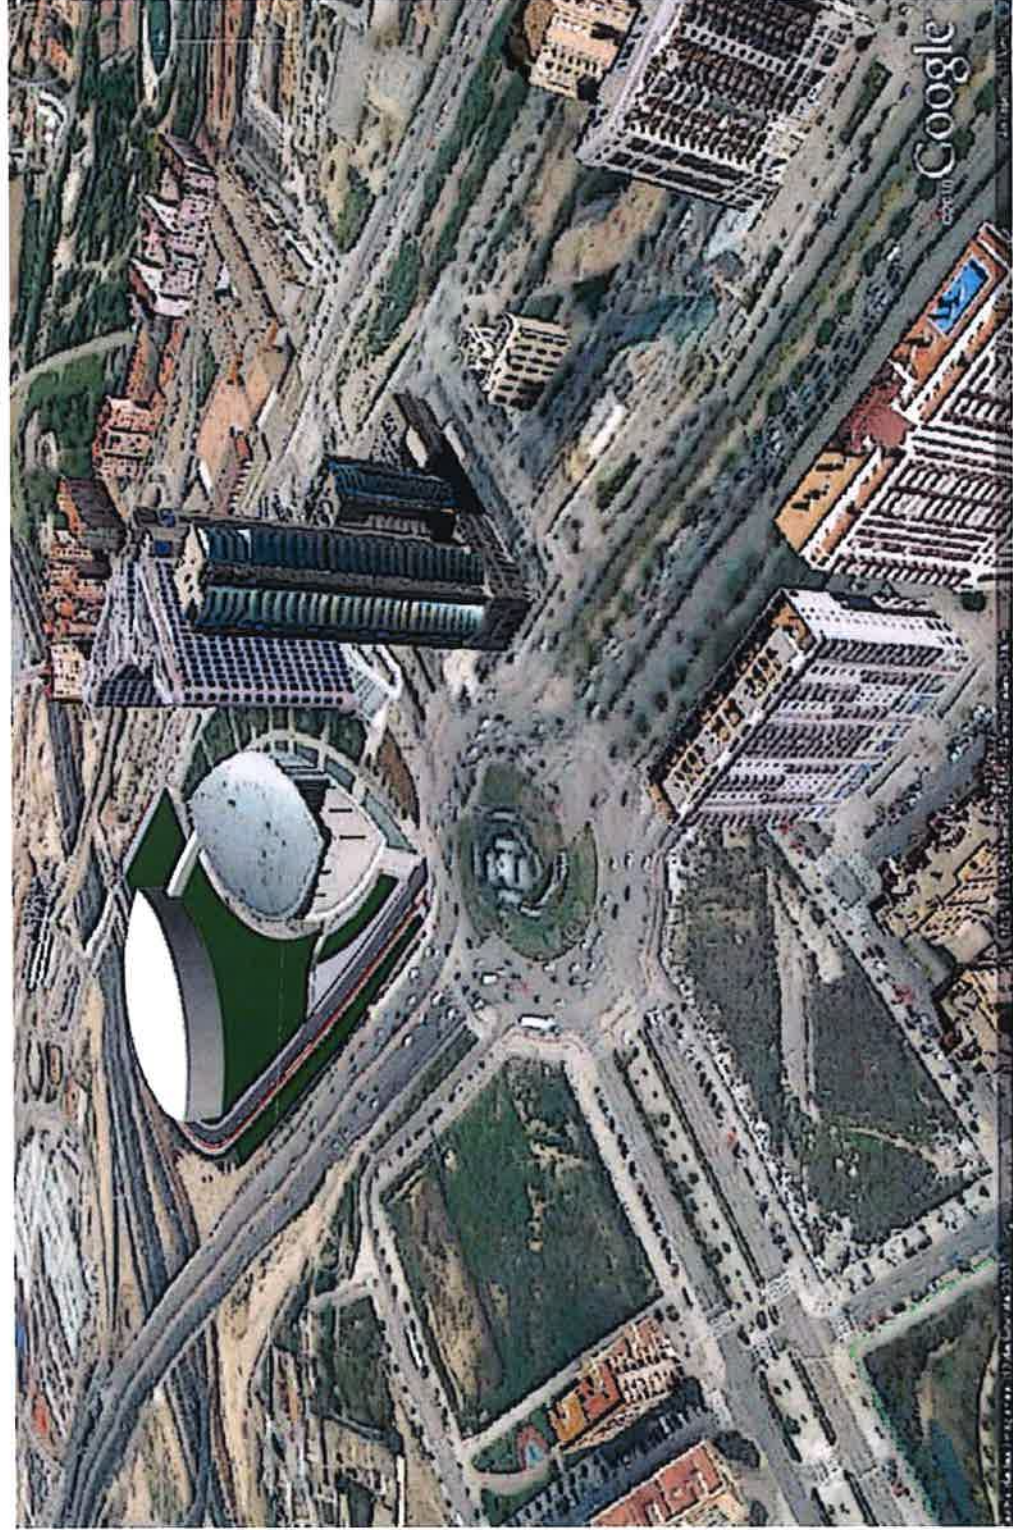

SIMULACIÓN VIRTUAL Nº 1

ESTUDIO DE INTEGRACIÓN PAISAJÍSTICA

ANEXO 3. SIMULACIÓN VIRTUAL

Modificación Puntual del Plan General de Ordenación Urbana de Valencia, en el Ámbito del Plan Parcial del Sector PRR-1: Ademuz, para Reordenación de la Parcela Dotacional del Palacio de Congresos
EXPEDIENTE: 2011-03
FECHA: Marzo de 2012