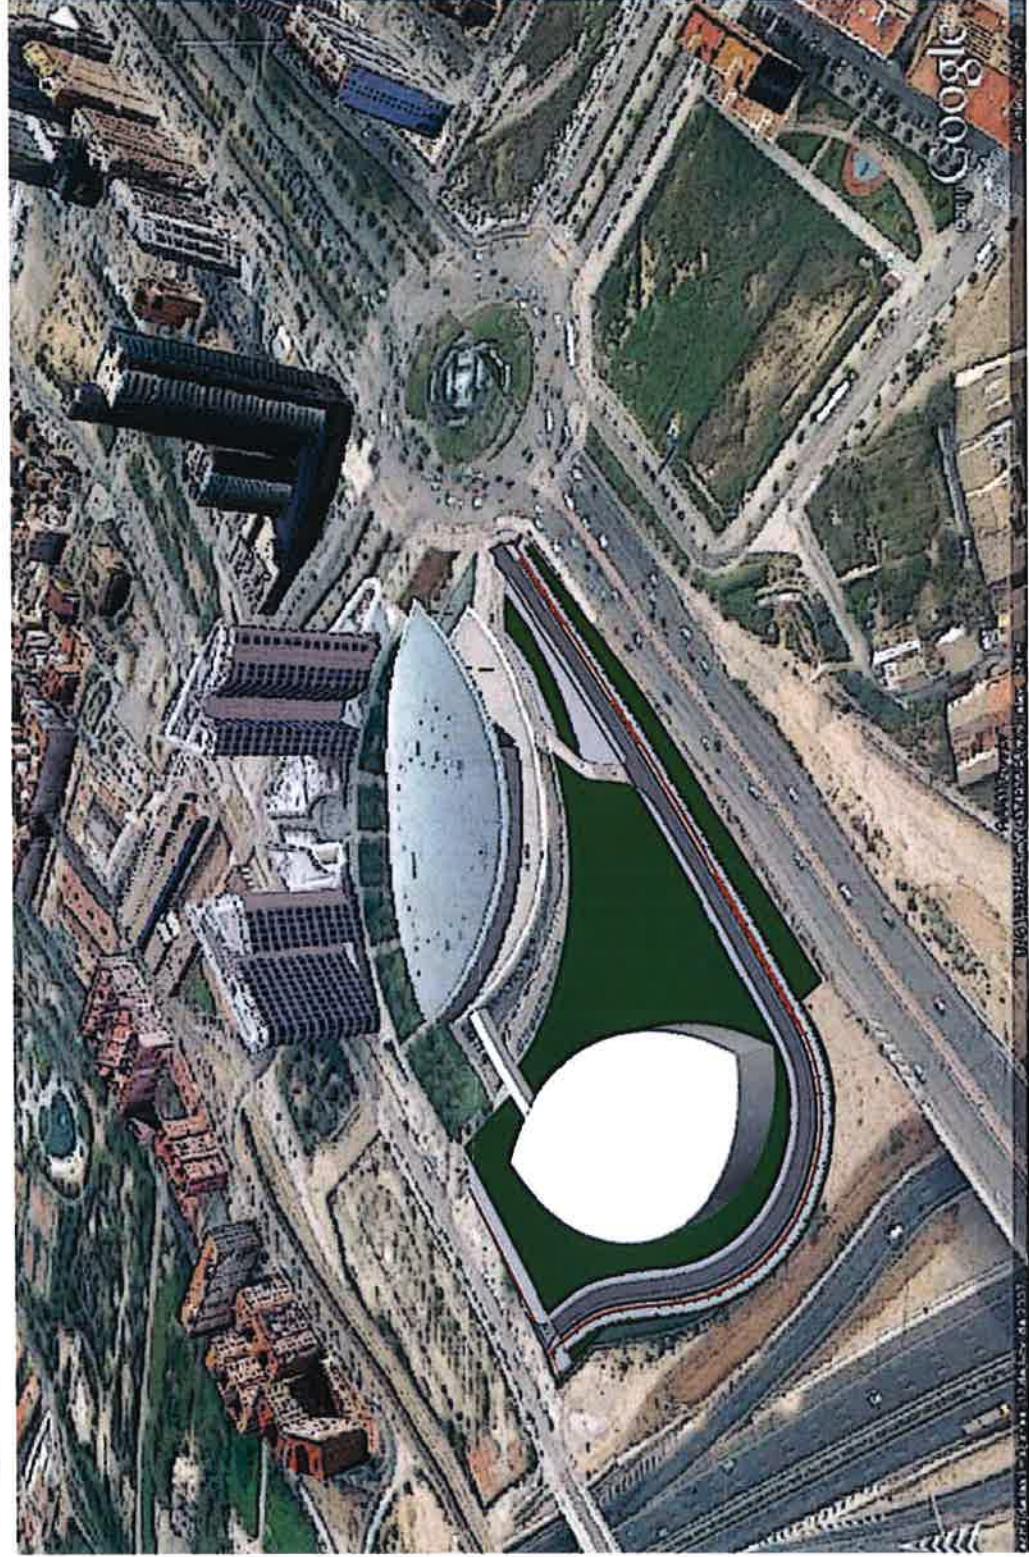

ESTUDIO DE INTEGRACIÓN PAISAJÍSTICA

ANEXO 3. SIMULACIÓN VIRTUAL

Modificación Puntual del Plan General de Ordenación Urbana de Valencia, en el Ámbito del Plan Parcial del Sector PRR-1: Ademuz, para Reordenación de la Parcela Dotacional del Palacio de Congresos
EXPEDIENTE: 2011-03.
FECHA: Marzo de 2012

120328

SIMULACIÓN VIRTUAL Nº 3