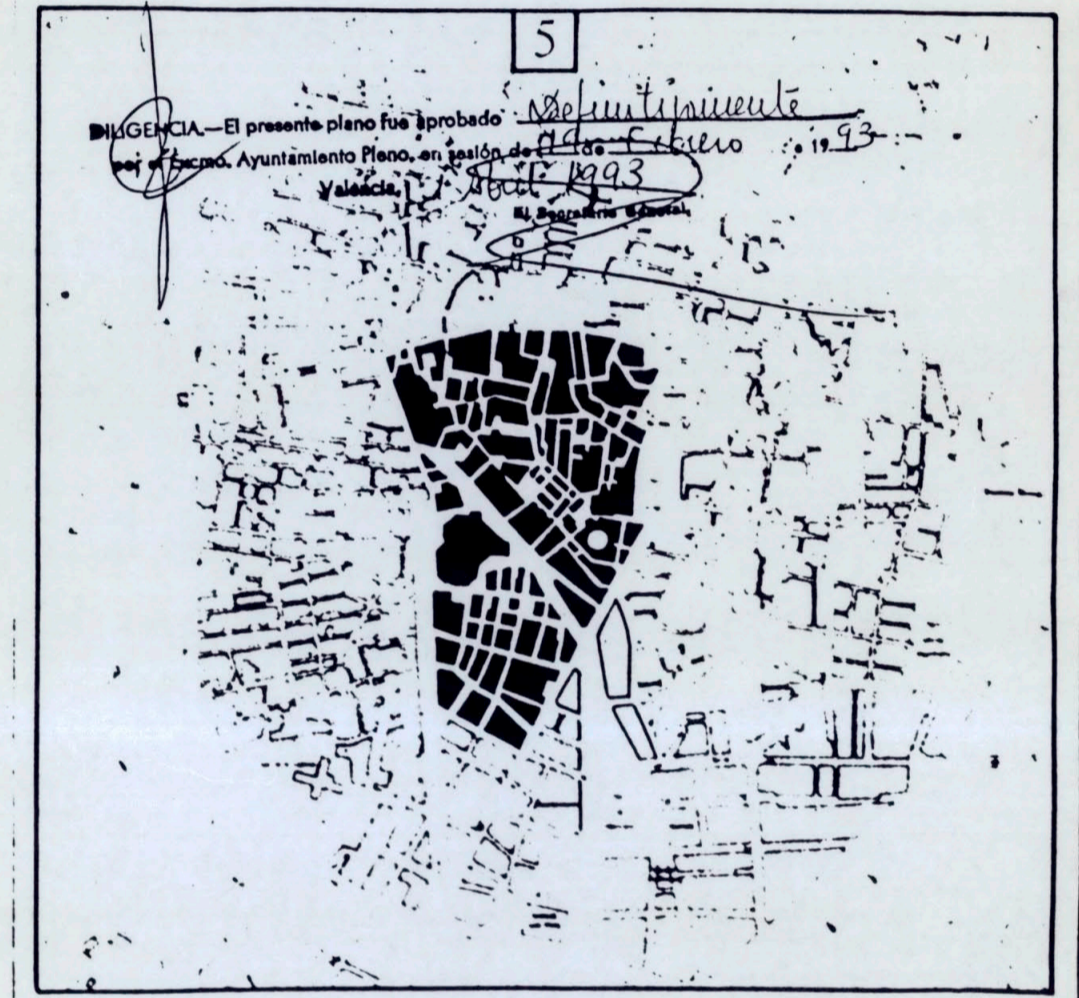

10.12.03
 barri del mercat

P.R.U. PROGRAMA DE RENOVACIÓ URBANA

----- LÍMIT DE L'ÀMBIT DEL P.E.P.R.I.
 ——— LÍMIT DE L'ÀMBIT D'ACTUACIÓ

 UNITAT D'ACTUACIÓ
 ACTUACIÓ AÏLLADA

PLA ESPECIAL DE PROTECCIÓ I REFORMA INTERIOR DEL BARRI DEL MERCAT

ORDENACIÓ
 GESTIÓ: DELIMITACIÓ D'ACTUACIONS **4**
 DATA: FEBRER 1993 ESCALA: 1/1.000

 AJUNTAMENT DE VALÈNCIA
 ÀREA D'URBANISME I MEDI AMBIENT

MODIFICACIÓ DEL PLA ESPECIAL DE PROTECCIÓ I REFORMA INTERIOR DEL BARRI DEL MERCAT