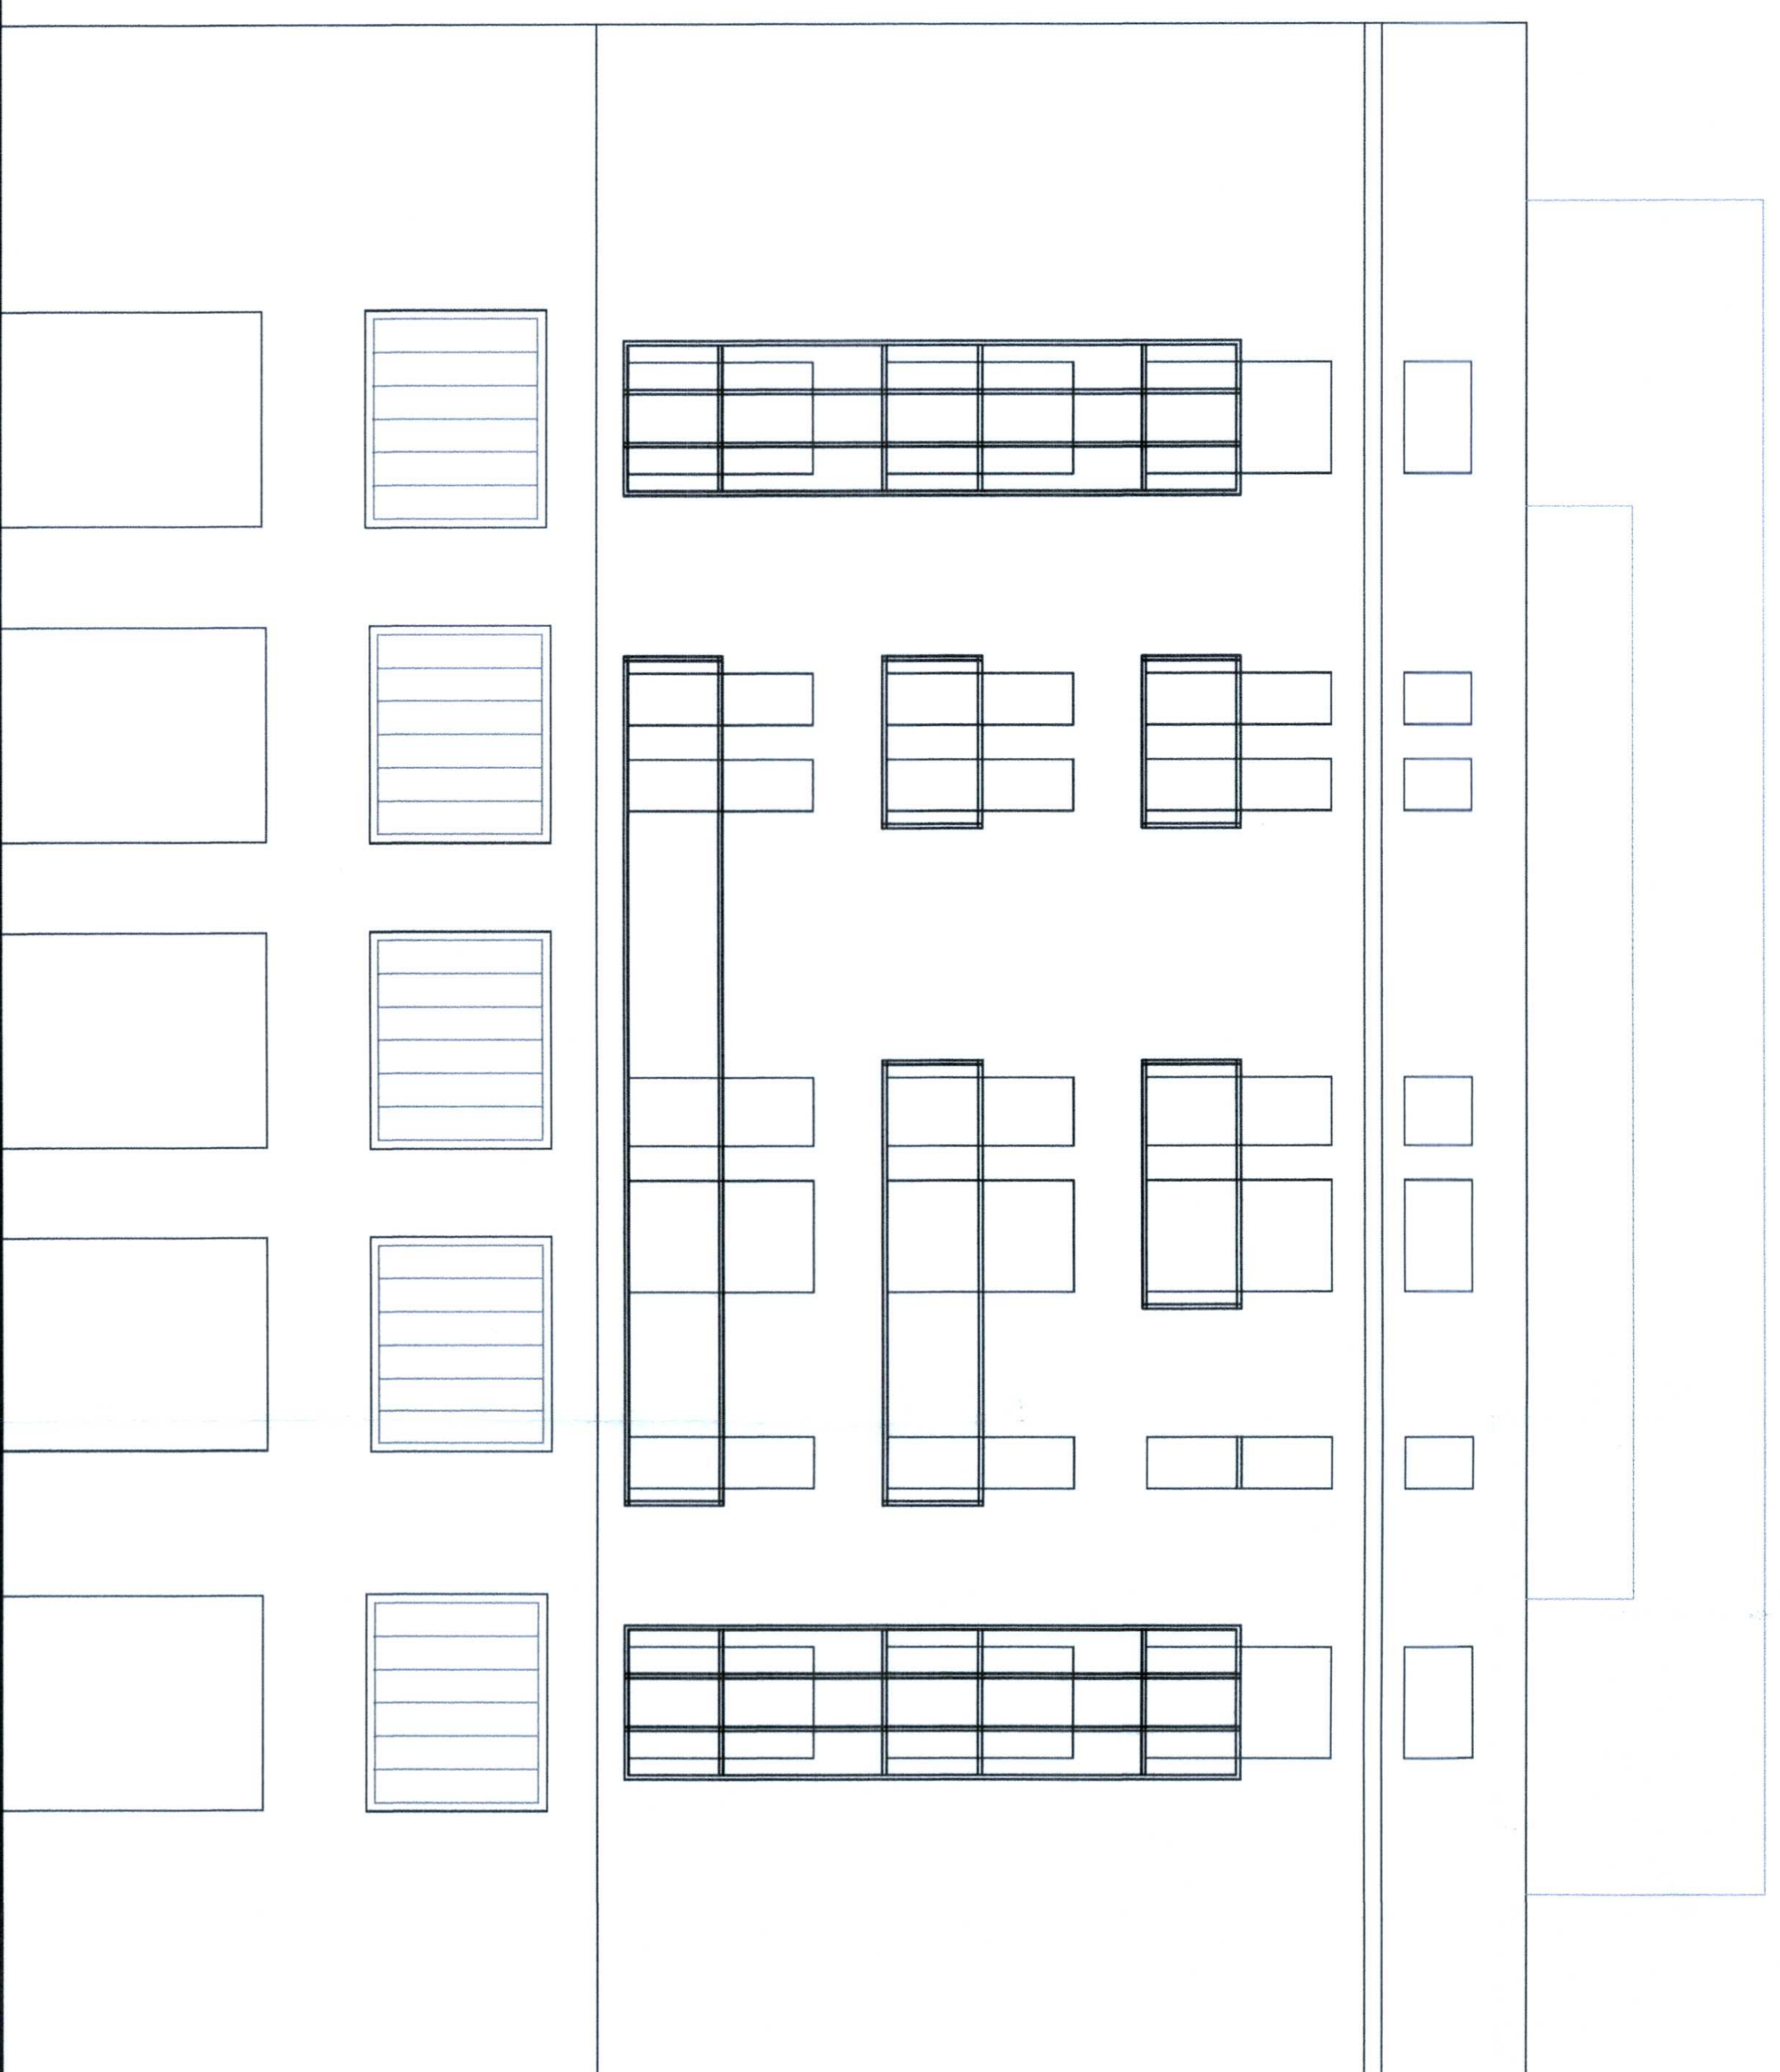

FACHADA C/ ITALIA

FACHADA C/ POPUL

PROYECTO	ORDENANZA GRAFICA POR MENORIZADA DE LA UNIDAD DE EJECUCION 15 DEL BARRI DEL MERCAT		
SITUACION	VEIS - BARRI DEL MERCAT		
PLANO	ALZADOS POSIBLES	ESCALA	HOO
FECHA	JUNIO 2011		
ARQUITECTO	PABLO LUENGO HEIM Nº Colegiado: 12.099 C/ CALATIANA Nº 3 PTA 1 - 46101 VALENCIA		
<p>DILIGENCIA: para hacer constar que el presente documento fue aprobado definitivamente por acuerdo plenario del Ayuntamiento de Valencia de 30 de septiembre de 2011 (BOP 241, 11-10-2011).</p> <p>AJUNTAMENT DE VALÈNCIA, Valencia, 14 de octubre de 2011</p> <p>SECRETARIA GENERAL DE HISTORIA EL SECRETERARIO</p> <p>Sección de Gestión e Ingeniería</p>			