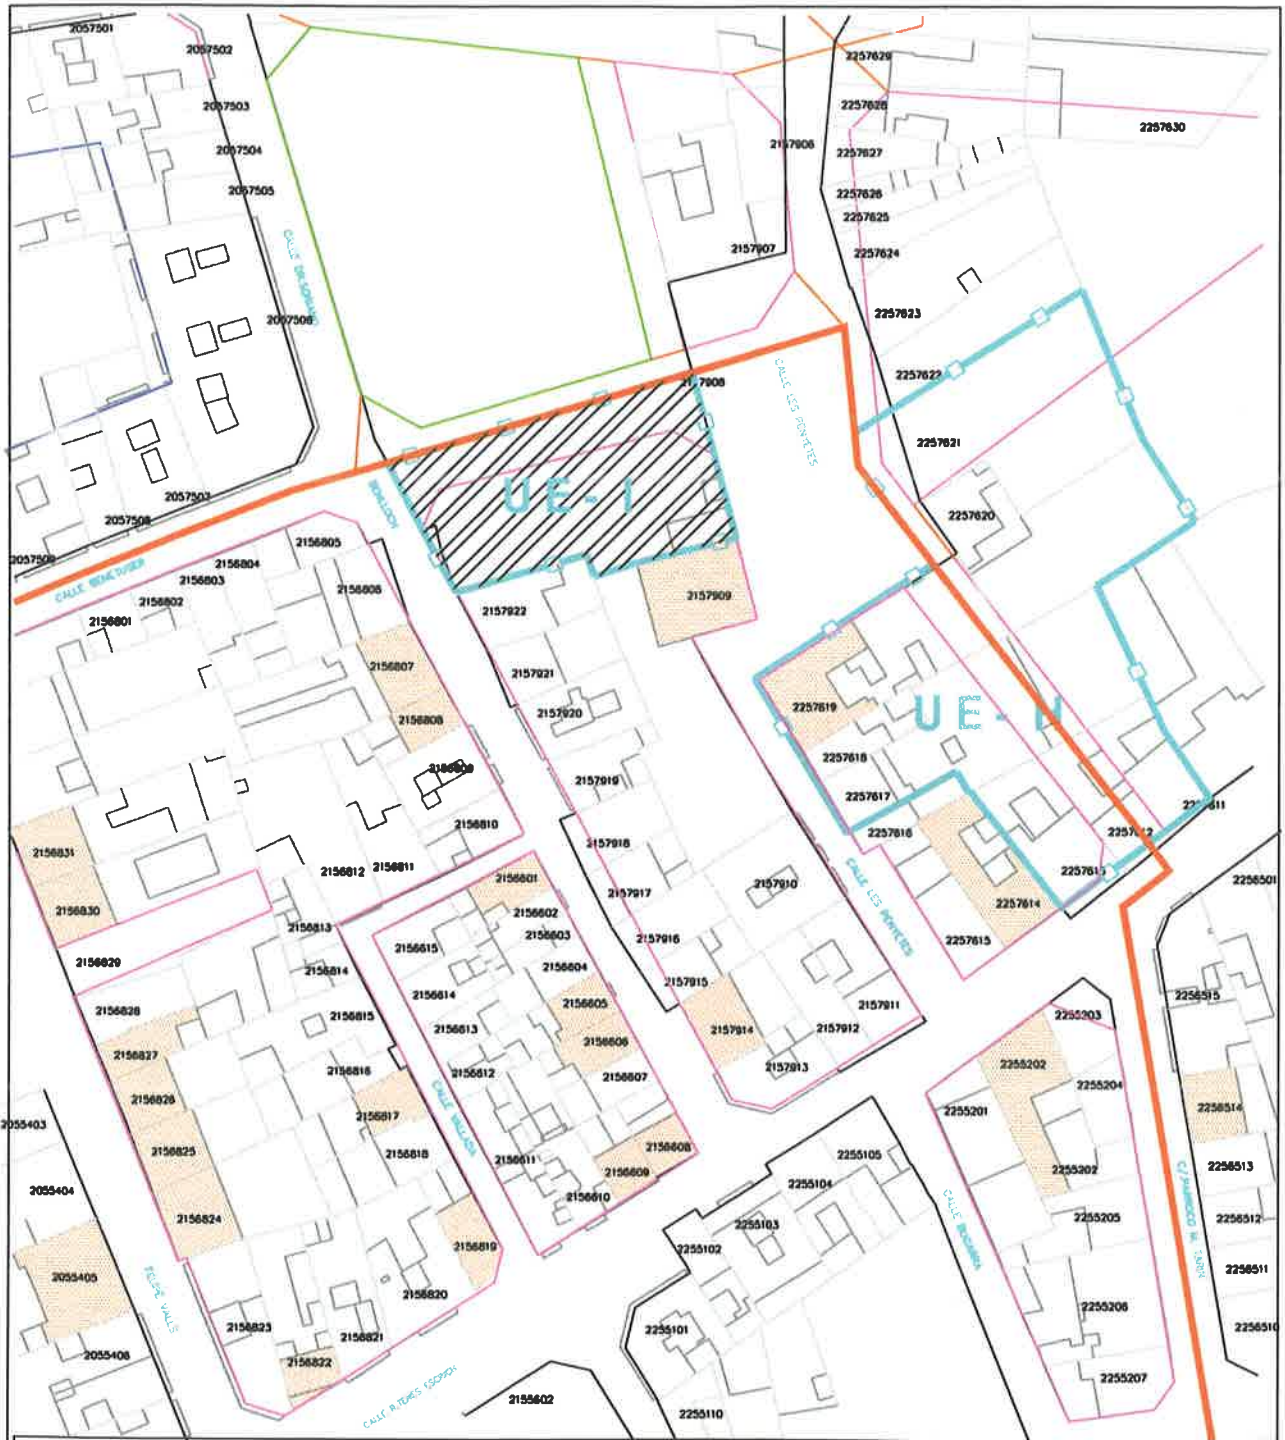

MODIFICACIÓN PUNTUAL DEL PRI DE "BENIMAMET"  
PLANEAMIENTO VIGENTE

AJUNTAMENT DE VALENCIA  
SERVICIO DE PLANEAMIENTO  
OFICINA TÉCNICA DE PLANEAMIENTO

MODIFICACIÓN PUNTUAL PLAN DE REFORMA INTERIOR DE "BENIMAMET"

ÁMBITO DE LA MODIFICACIÓN