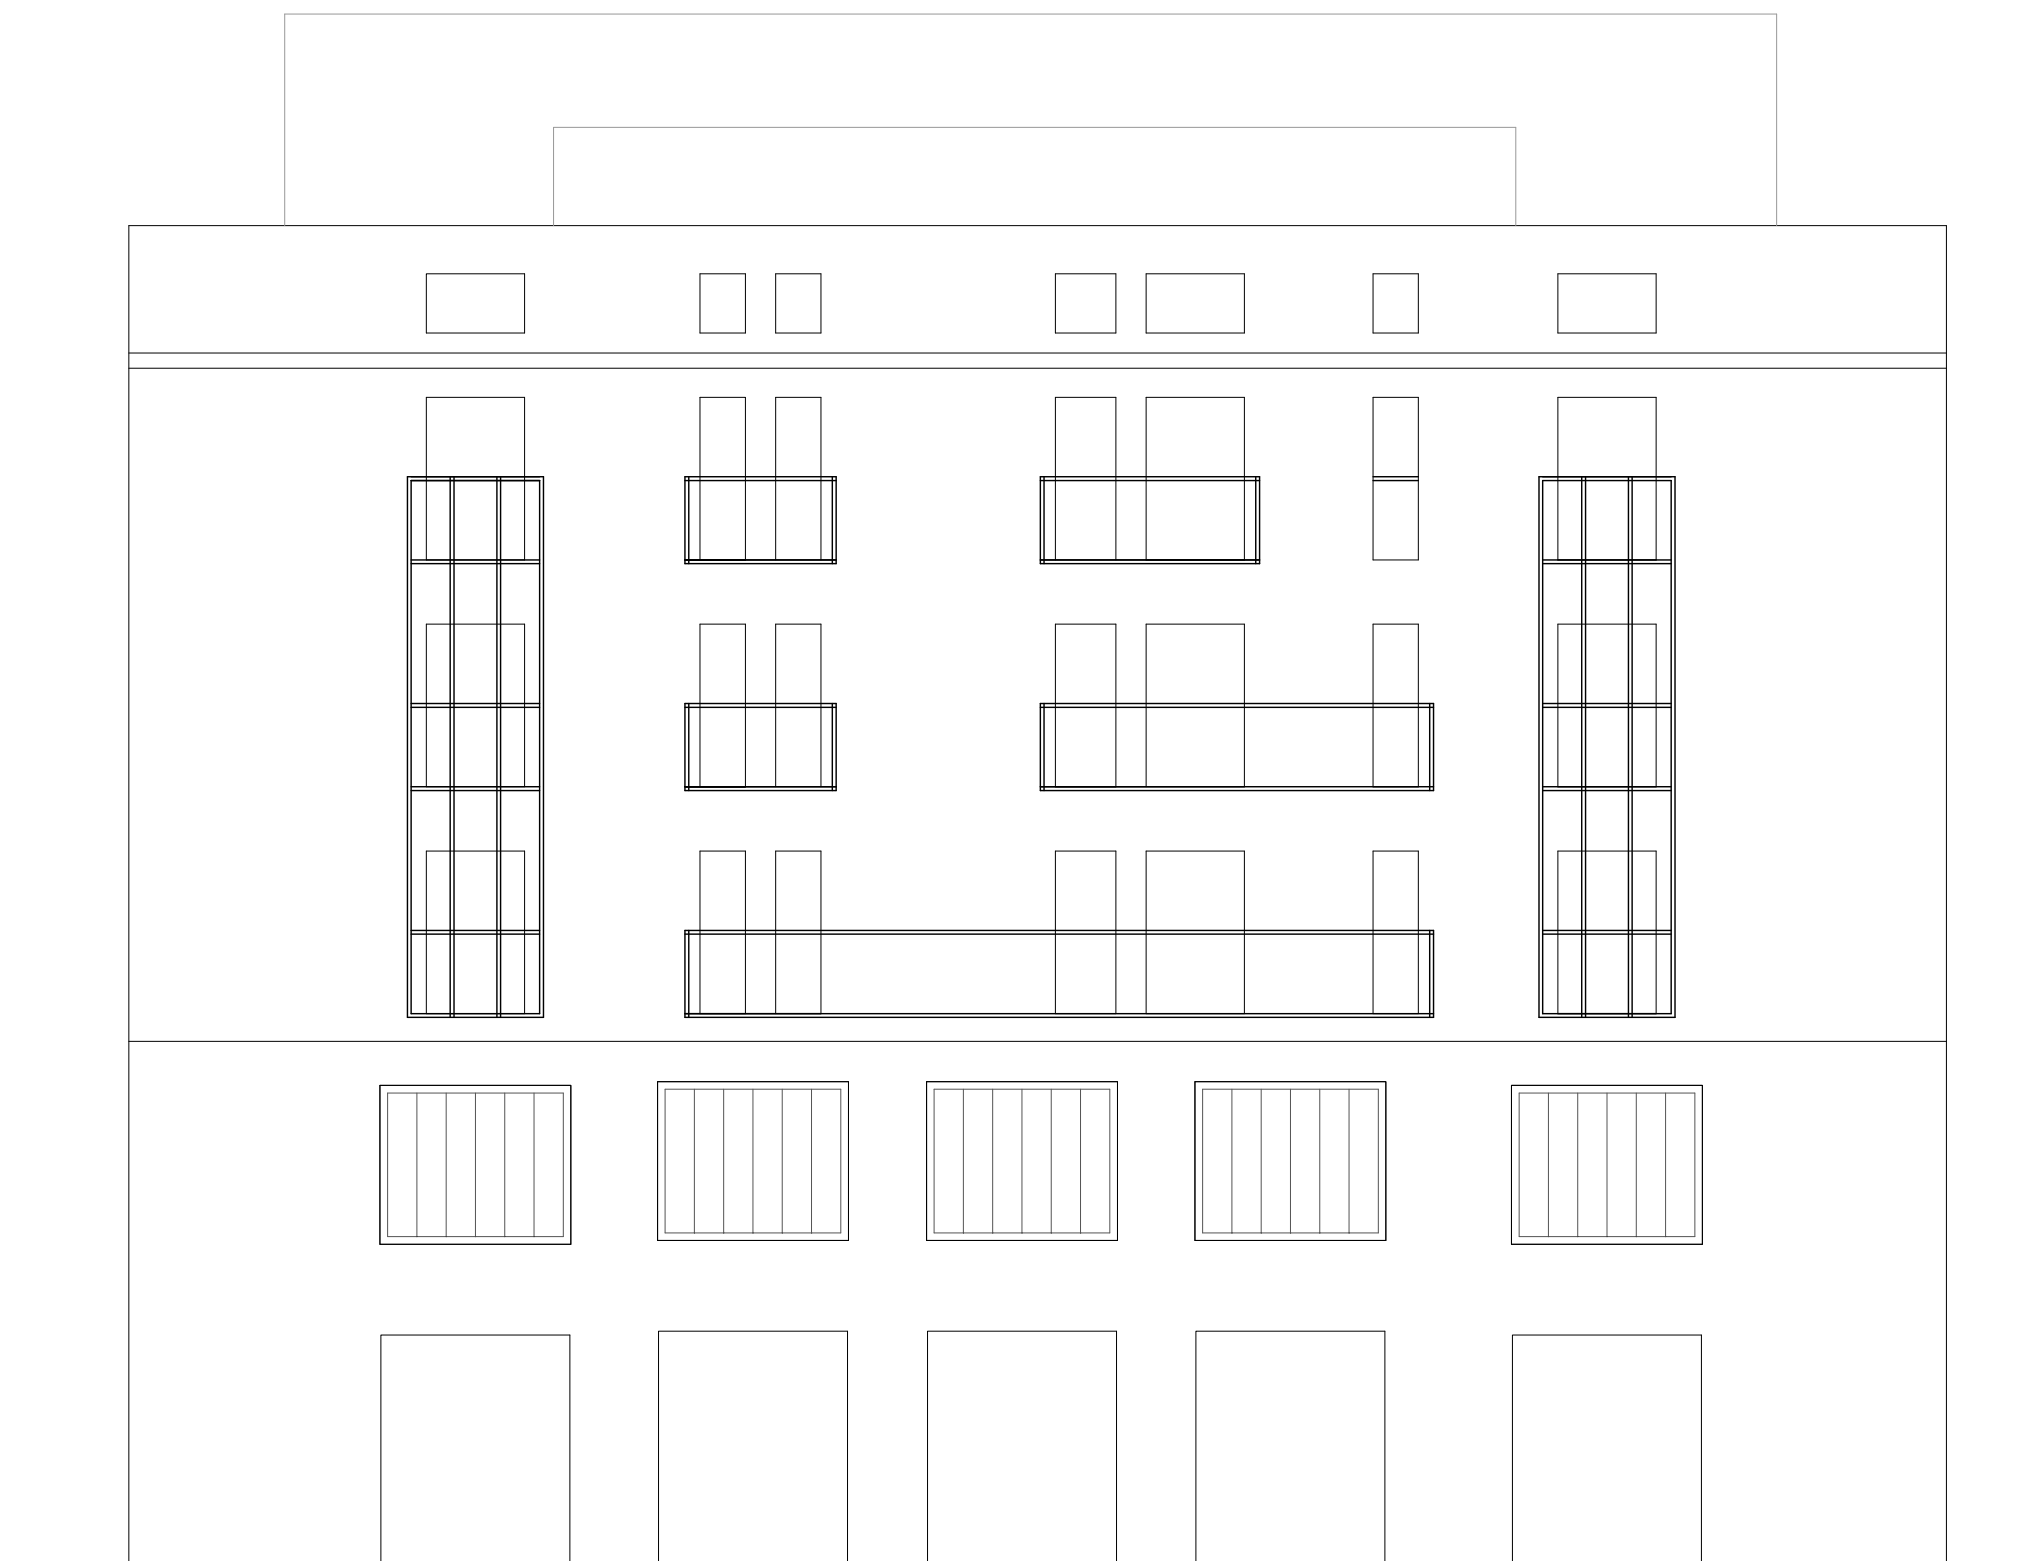

FACHADA C/ ITALICA

FACHADA C/ POPUL

PROYECTO	ORDENANZA GRAFICA PORMENDORIZADA DE LA UNIDAD DE EJECUCION 15 DEL BARRI DEL MERCAT		
SITUACION	UE15 - BARRI DEL MERCAT	PROMOTOR	GENERAL CONSTRUCTOR S.A.
PLANO	ALZADOS POSIBLES	ESCALA	1:100
FECHA	JUNIO 2011		
ARQUITECTO	PABLO LUENGO HEIM Nº COLEGIADO : 12.099 C/ CALATRAVA Nº 3 PTA 1 - 46001 VALENCIA		

2.2

luengo
arquitectos