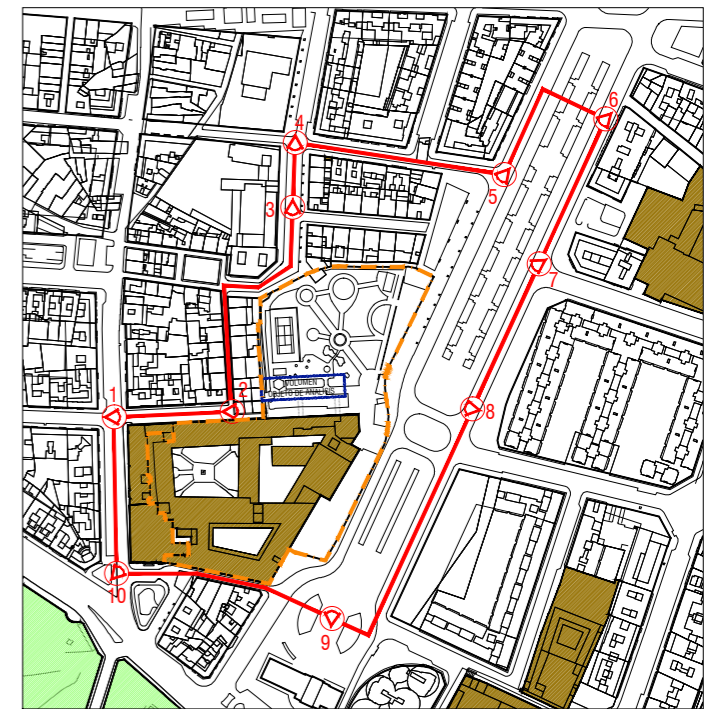

PUNTO DE OBSERVACION 1 · CALLE MAÑÁ · IMAGEN PREVIA

PUNTO DE OBSERVACION 1 · CALLE MAÑÁ · IMAGEN PROSPECTIVA

PUNTO DE OBSERVACION 2 · CALLE MAÑÁ · IMAGEN PREVIA

PUNTO DE OBSERVACION 2 · CALLE MAÑÁ · IMAGEN PROSPECTIVA

### RECORRIDOS PAISAJISTICOS Y CUENCAS VISUALES

- CUENCAS VISUALES
-  PUNTOS DE OBSERVACION
-  RECORRIDO PAISAJISTICO

RECORRIDO PAISAJISTICO · 1/5000

PROYECTO:  
**ESTUDIO DE INTEGRACIÓN PAISAJISTICA  
 MODIFICACIÓN PUNTUAL DEL PGOU DE VALENCIA  
 EN EL ÁREA DOTACIONAL PRIVADA OCUPADA POR  
 LA RESIDENCIA HOGAR SANTA TERESA DE JORNET**

PROMOTOR: CONGREGACION DE HERMANITAS DE LOS ANCIANOS DESAMPARADOS  
 C. MADRE TERESA JORNET 1 · 46009 · VALENCIA

SITUACIÓN: CALLE MADRE TERESA JONET 1  
 46009 · VALENCIA

PLANO: INTEGRACION PAISAJISTICA · CALLE MAÑÁ:  
 IMAGENES PREVIAS - IMAGENES PROSPECTIVAS.  
 BASE : PLANEAMIENTO DIFERIDO Y CATASTAL ACTUALIZADO A JUNIO 2011